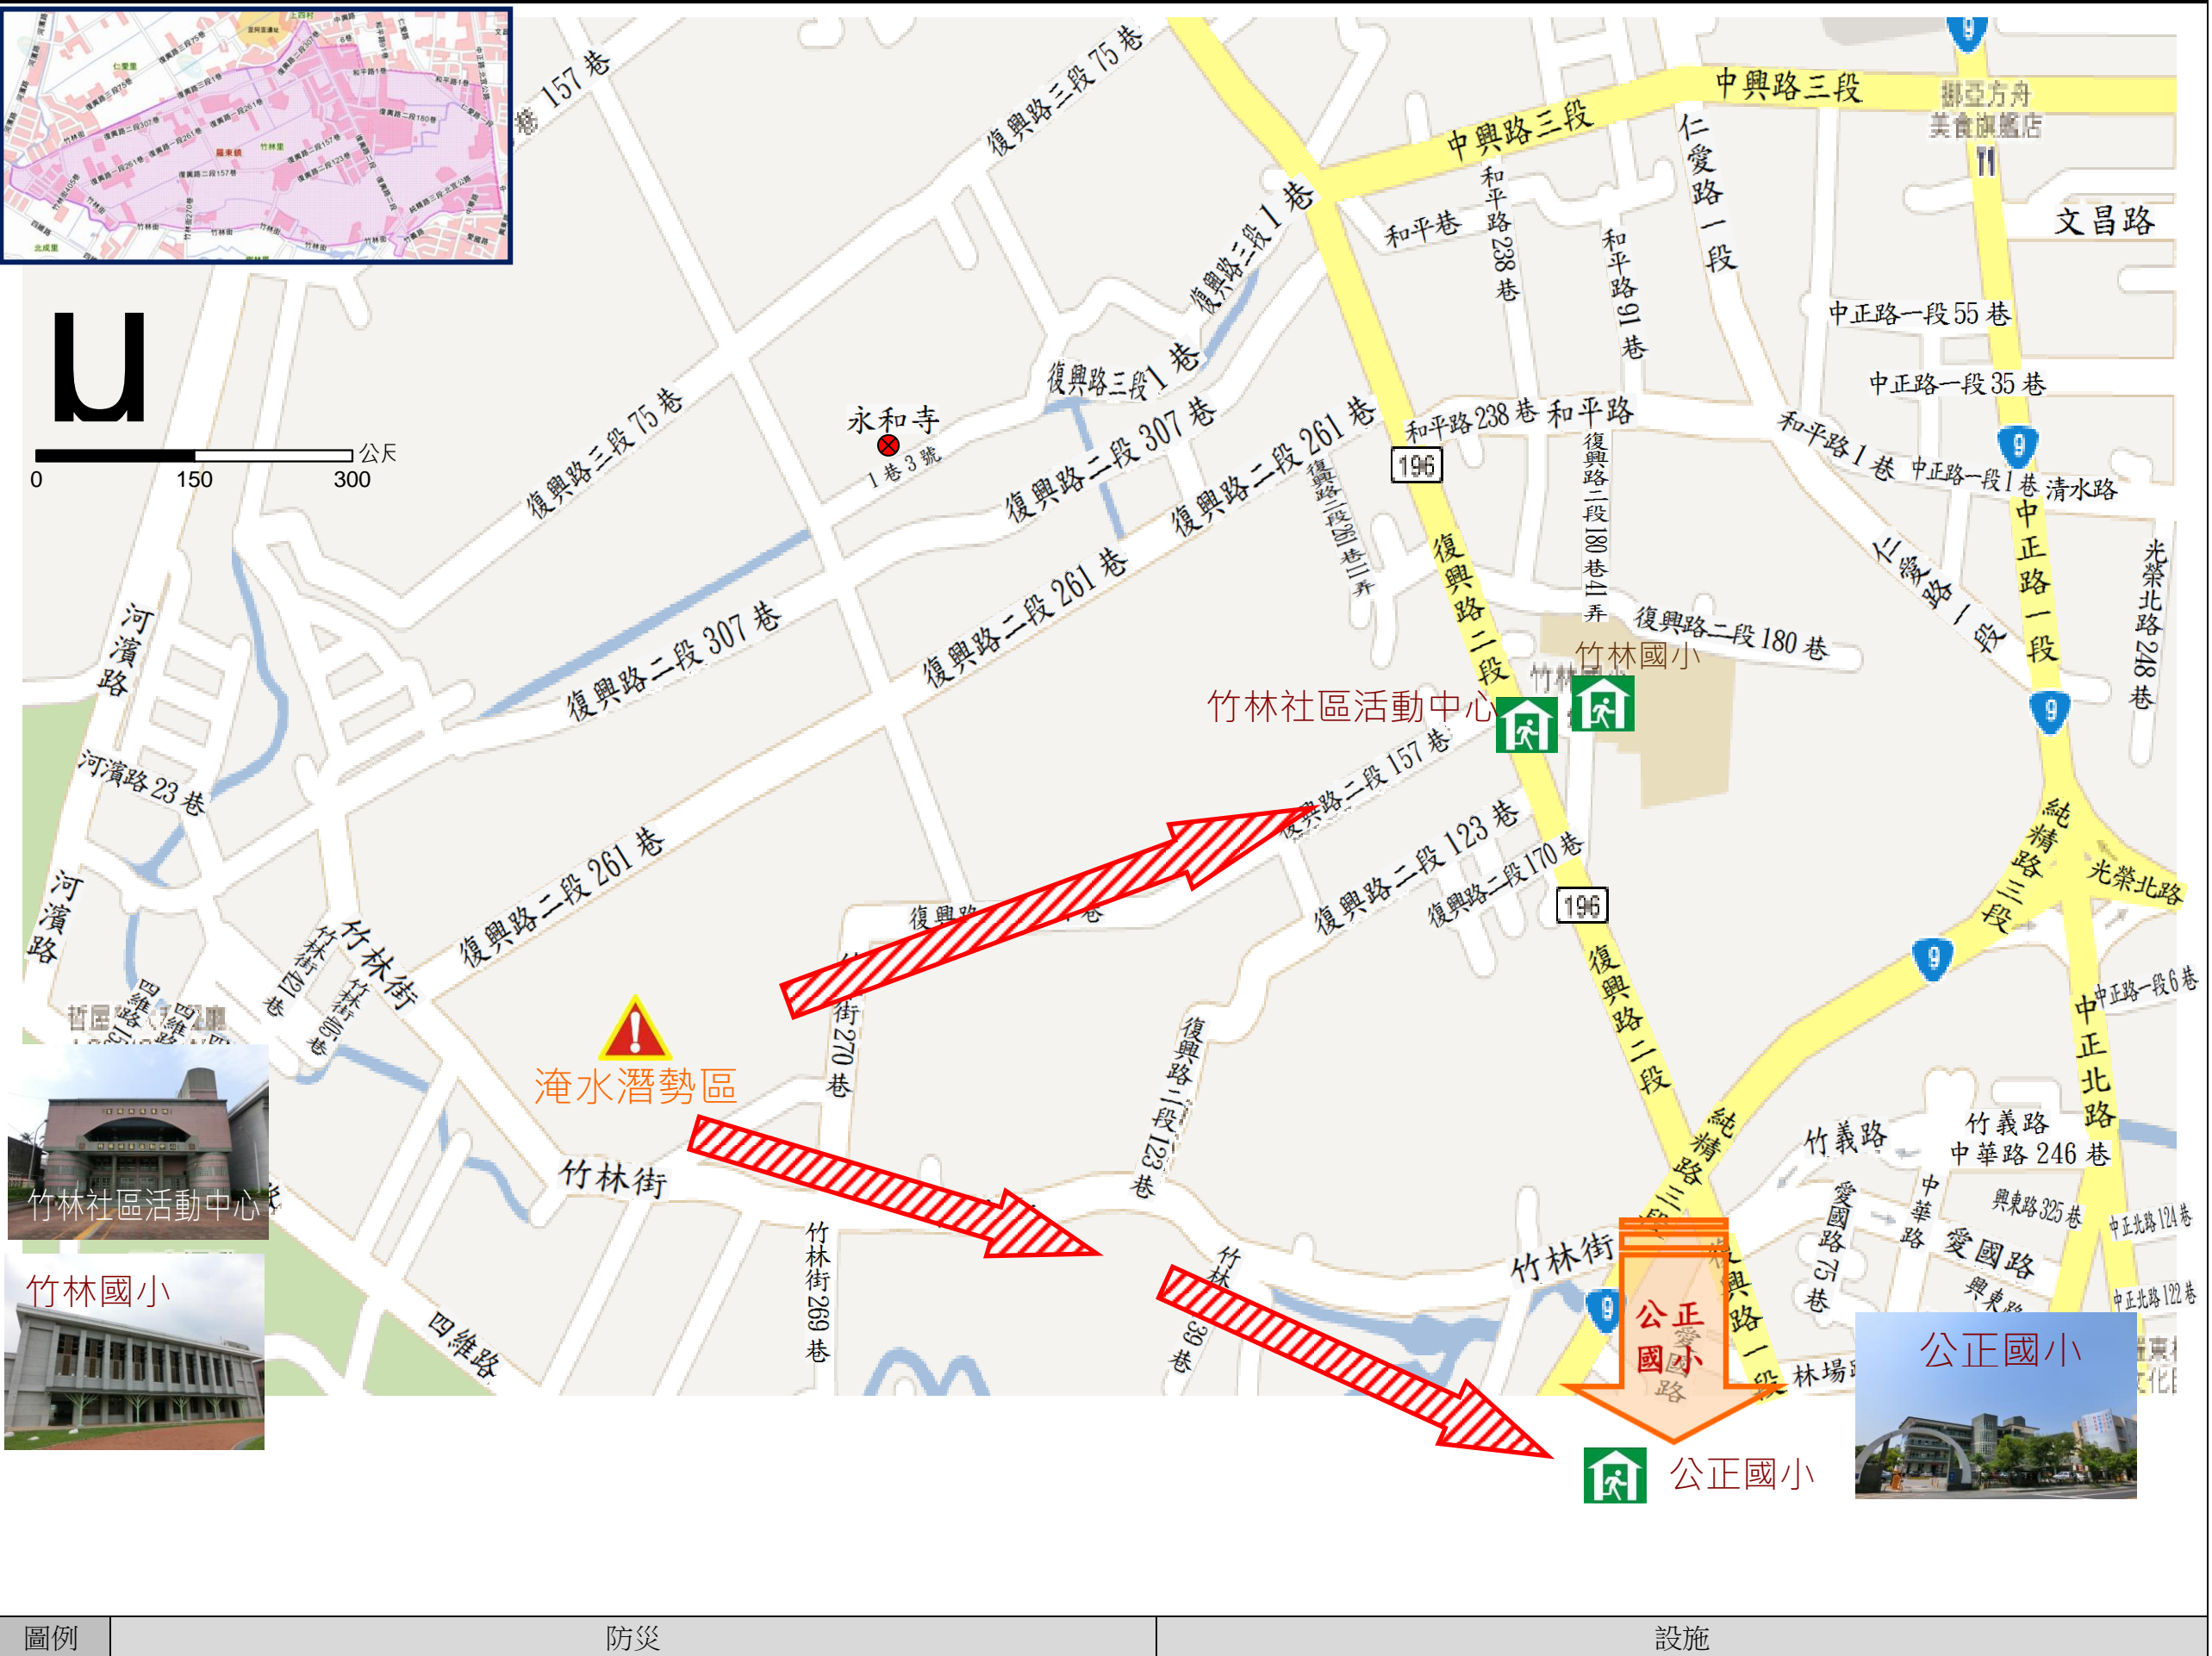

# 宜蘭縣羅東鎮【竹林里】簡易疏散避難圖

編號：1000202-023

防災資訊表
竹林里基本資料
總人口數：3,479 人
災害通報單位(人員)
1. 羅東鎮災害應變中心 電話：03-9542550、03-9556243
2. 里長-黃松河 電話：03-9540821 手機：0922-749181
3. 公正派出所 電話：03-9542029
4. 羅東消防分隊 電話：03-9562777
5. 警察局 110、消防局 119
6. 頭城工務段 電話：03-9882058
防災資訊
1. 農業部農村發展及水土保持署 <a href="https://www.ardswc.gov.tw/Home/">https://www.ardswc.gov.tw/Home/</a>
2. 經濟部水利署 <a href="http://www.wra.gov.tw/">http://www.wra.gov.tw/</a>
3. 中央氣象署 <a href="https://www.cwa.gov.tw/V8/C/">https://www.cwa.gov.tw/V8/C/</a>
4. 宜蘭縣政府消防局 <a href="http://fire.e-land.gov.tw/">http://fire.e-land.gov.tw/</a>
5. 羅東鎮公所 <a href="http://www.lotong.gov.tw/">http://www.lotong.gov.tw/</a>
避難處所
竹林社區活動中心 面積：698.44 平方公尺 容納：148 人 地址：復興路 2 段 122 號 管理人：林昱宏 電話：03-9545102#253
公正國小(第二避難處所) 面積：2,668 平方公尺 容納：566 人 地址：羅東鎮公正路 199 號 管理人：林昱宏 電話：03-9545102#253
竹林國小 面積：1685.78 平方公尺 容納：357 人 地址：復興路 2 段 128 號 管理人：林昱宏

電話：03-9545102#253

宜蘭縣政府消防局、羅東鎮公所

113年03月更新

疏散避難方向

災害警告標誌設置點

室內避難處所

適用災害類別