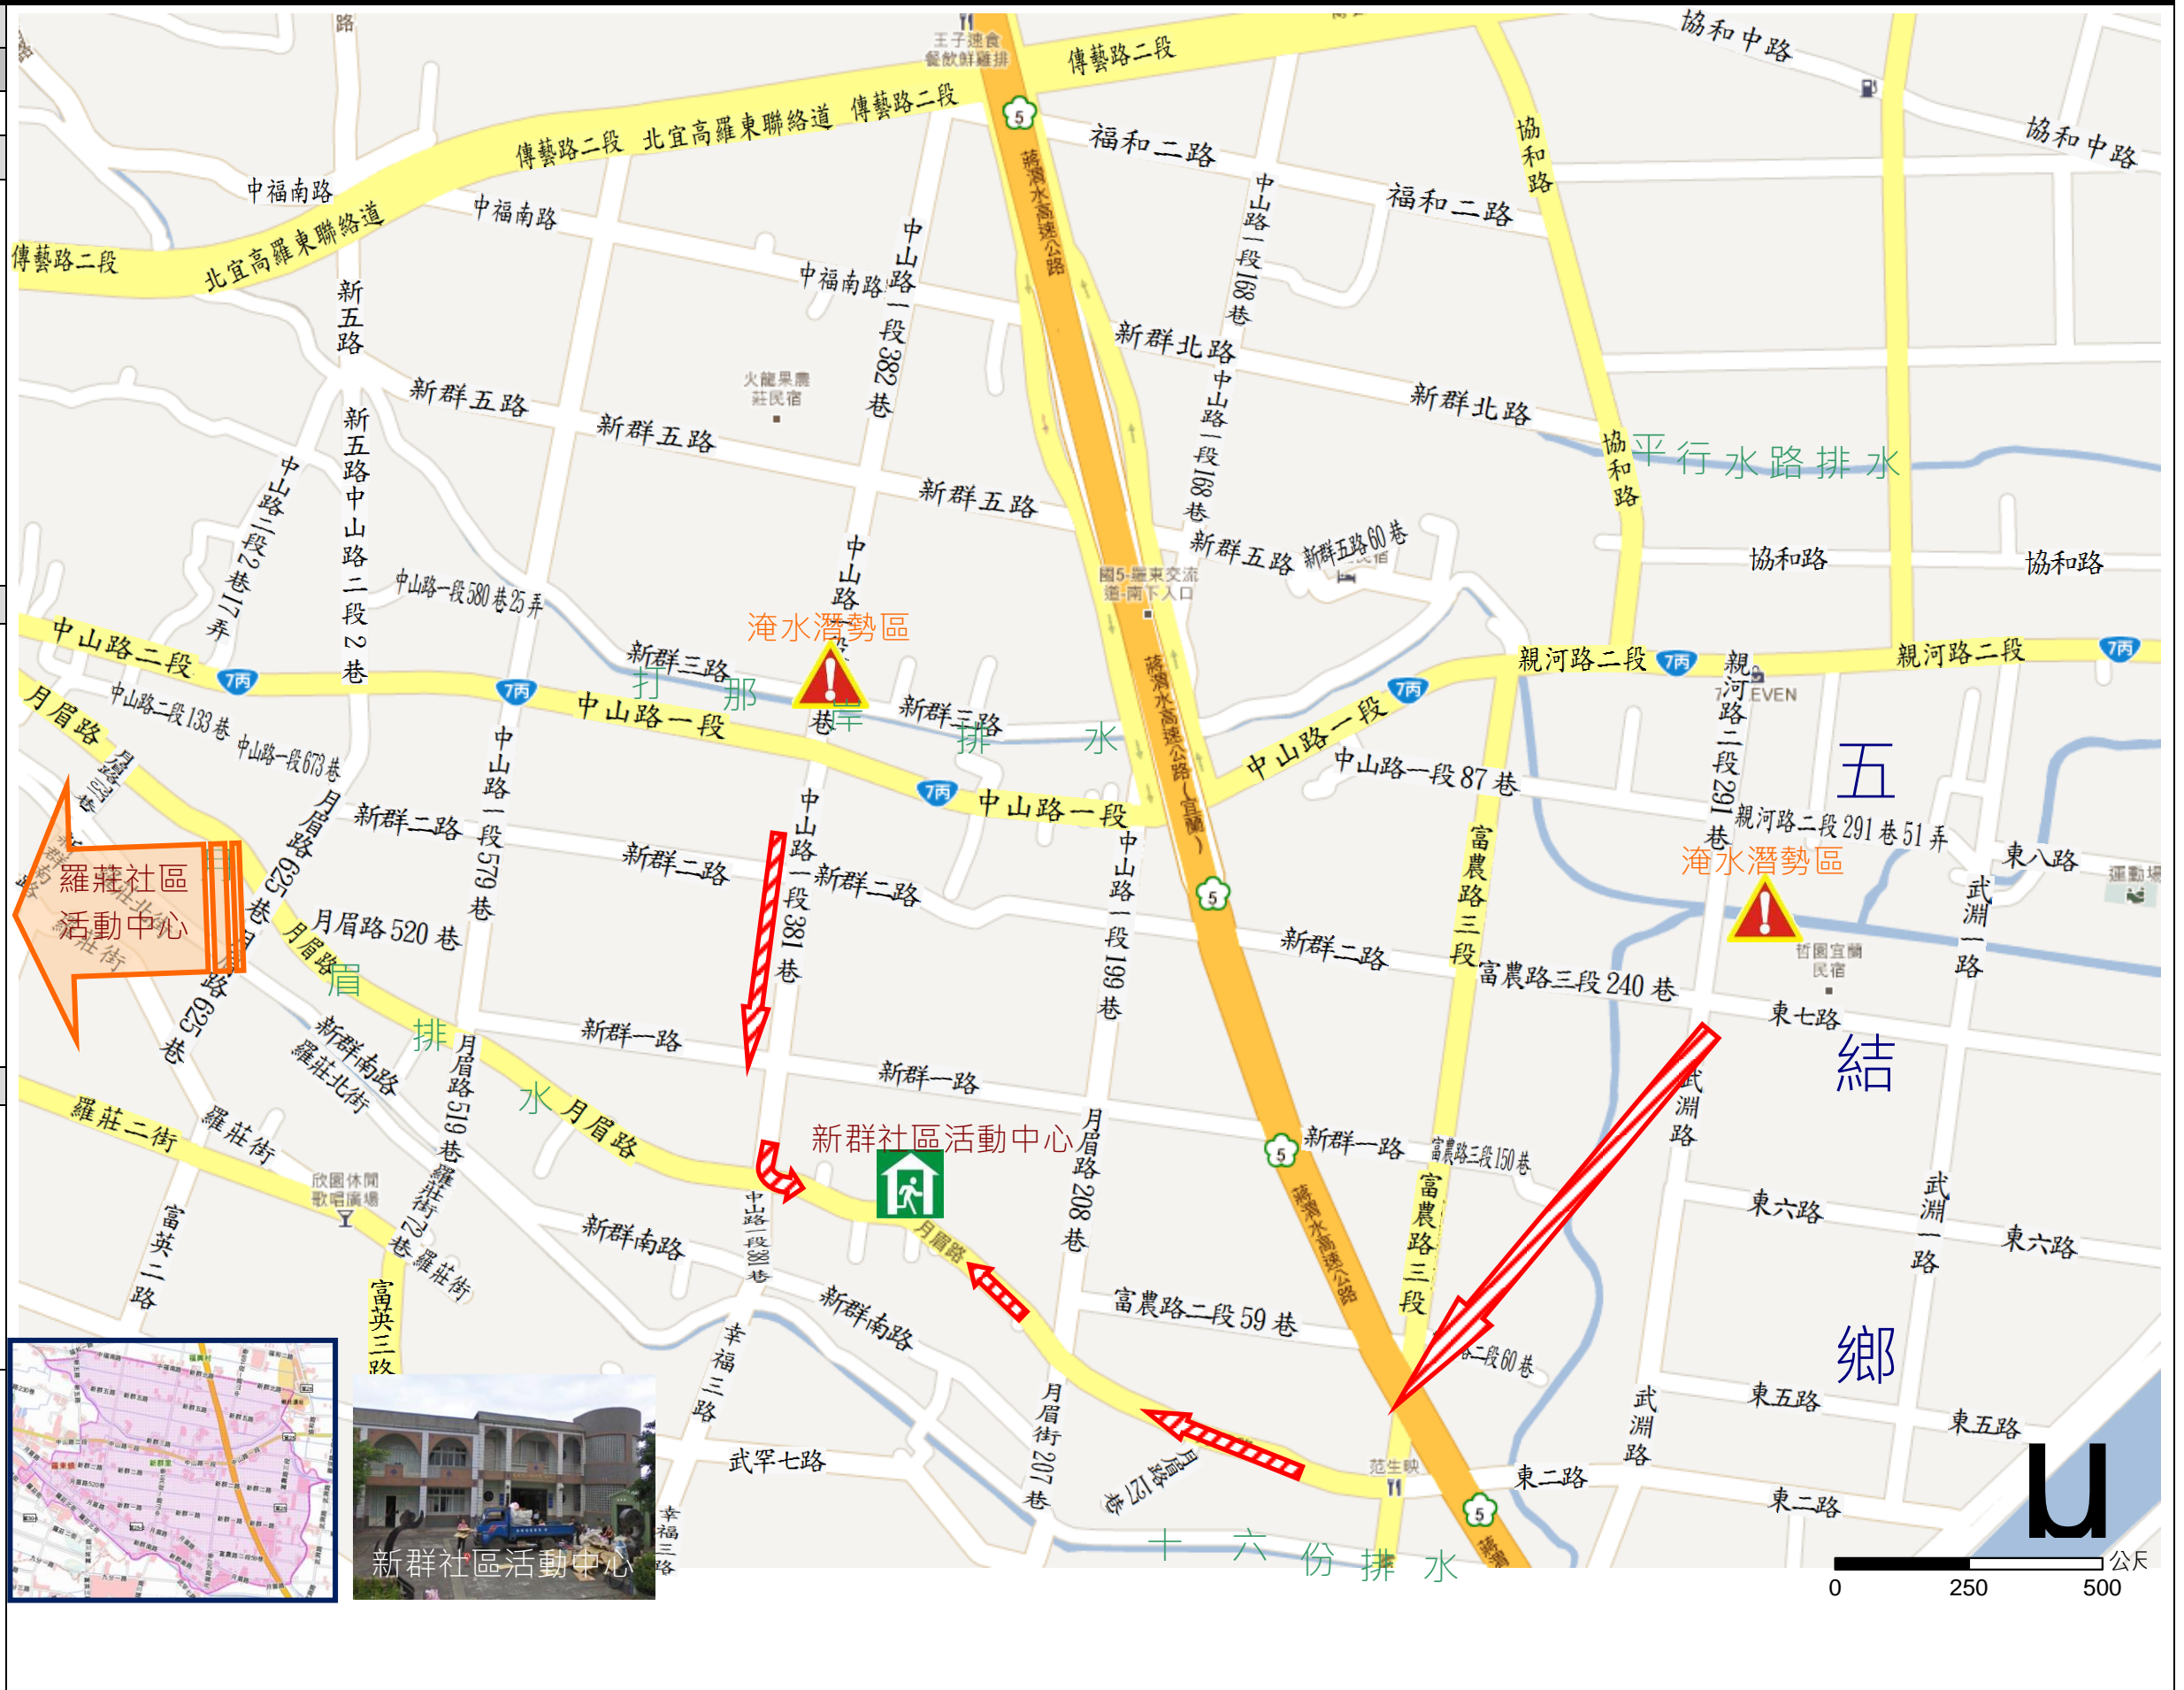

宜蘭縣羅東鎮【新群里】簡易疏散避難圖

編號：1000202-006

防災資訊表
新群里基本資料
總人口數：3,195 人
災害通報單位(人員)
1. 羅東鎮災害應變中心 電話：03-9542550、03-9556243
2. 新群里里長-鄭聰琳 手機：0935-342112
3. 開羅派出所 電話：03-9542121
4. 羅東消防分隊 電話：03-9562777
5. 警察局 110、消防局 119
6. 南澳工務段 電話：03-9982161~3
防災資訊
1. 農業部農村發展及水土保持署 https://www.ardswc.gov.tw/Home/
2. 經濟部水利署 http://www.wra.gov.tw/
3. 中央氣象署 https://www.cwa.gov.tw/V8/C/
4. 宜蘭縣政府消防局 http://fire.e-land.gov.tw/
5. 羅東鎮公所 http://www.lotong.gov.tw/
避難處所
新群社區活動中心 面積：538.34 平方公尺 容納：114 人 地址：新群里月眉路 300 號 管理人：林昱宏 電話：03-9545102#253
羅莊社區活動中心 面積：576.16 平方公尺 容納：122 人 地址：羅莊里羅莊街 357 號 管理人：林昱宏 電話：03-9547282

圖例	防災	設施

宜蘭縣政府消防局、羅東鎮公所 113年03月更新		疏散避難方向	災害警告標誌設置點	室內避難處所	適用災害類別
-----------------------------	--	--------	-----------	--------	--------