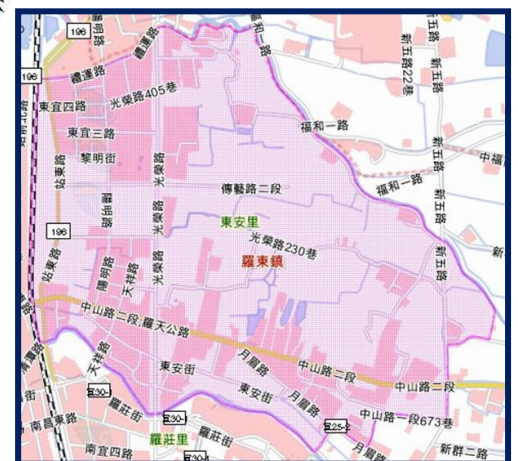

宜蘭縣羅東鎮【東安里】簡易疏散避難圖

編號：1000202-005

防災資訊表	
東安里基本資料	
總人口數：4,363 人	
災害通報單位(人員)	
1. 羅東鎮災害應變中心	電話：03-9542550、 03-9556243
2. 里長-林捷肇	電話：03-9564947 手機：0933244739
3. 開羅派出所	電話：03-9542121
4. 羅東消防分隊	電話：03-9562777
5. 警察局 110、消防局 119	
6. 頭城工務段	電話：03-9882058

防災資訊	
1. 農業部農村發展及水土保持署	https://www.ardswc.gov.tw/Home/
2. 經濟部水利署	http://www.wra.gov.tw/
3. 中央氣象署	https://www.cwa.gov.tw/V8/C/
4. 宜蘭縣政府消防局	http://fire.e-land.gov.tw/
5. 羅東鎮公所	http://www.lotong.gov.tw/

避難處所	
東安社區活動中心	
面積：1364.22 平方公尺	容納：289 人
地址：東安里天祥路 171 號	
管理人：林昱宏	
電話：03-9545102#253	
	

羅東國小(第二避難處所)	
面積：817 平方公尺	容納：173 人
地址：羅東鎮民族路 1 號	
管理人：林昱宏	
電話：03-9545102#253	
	

宜蘭縣政府消防局
羅東鎮公所
113 年 03 月更新

圖例		防災		設施	
	疏散避難方向		災害警告標誌設置點		室內避難處所
					派出所