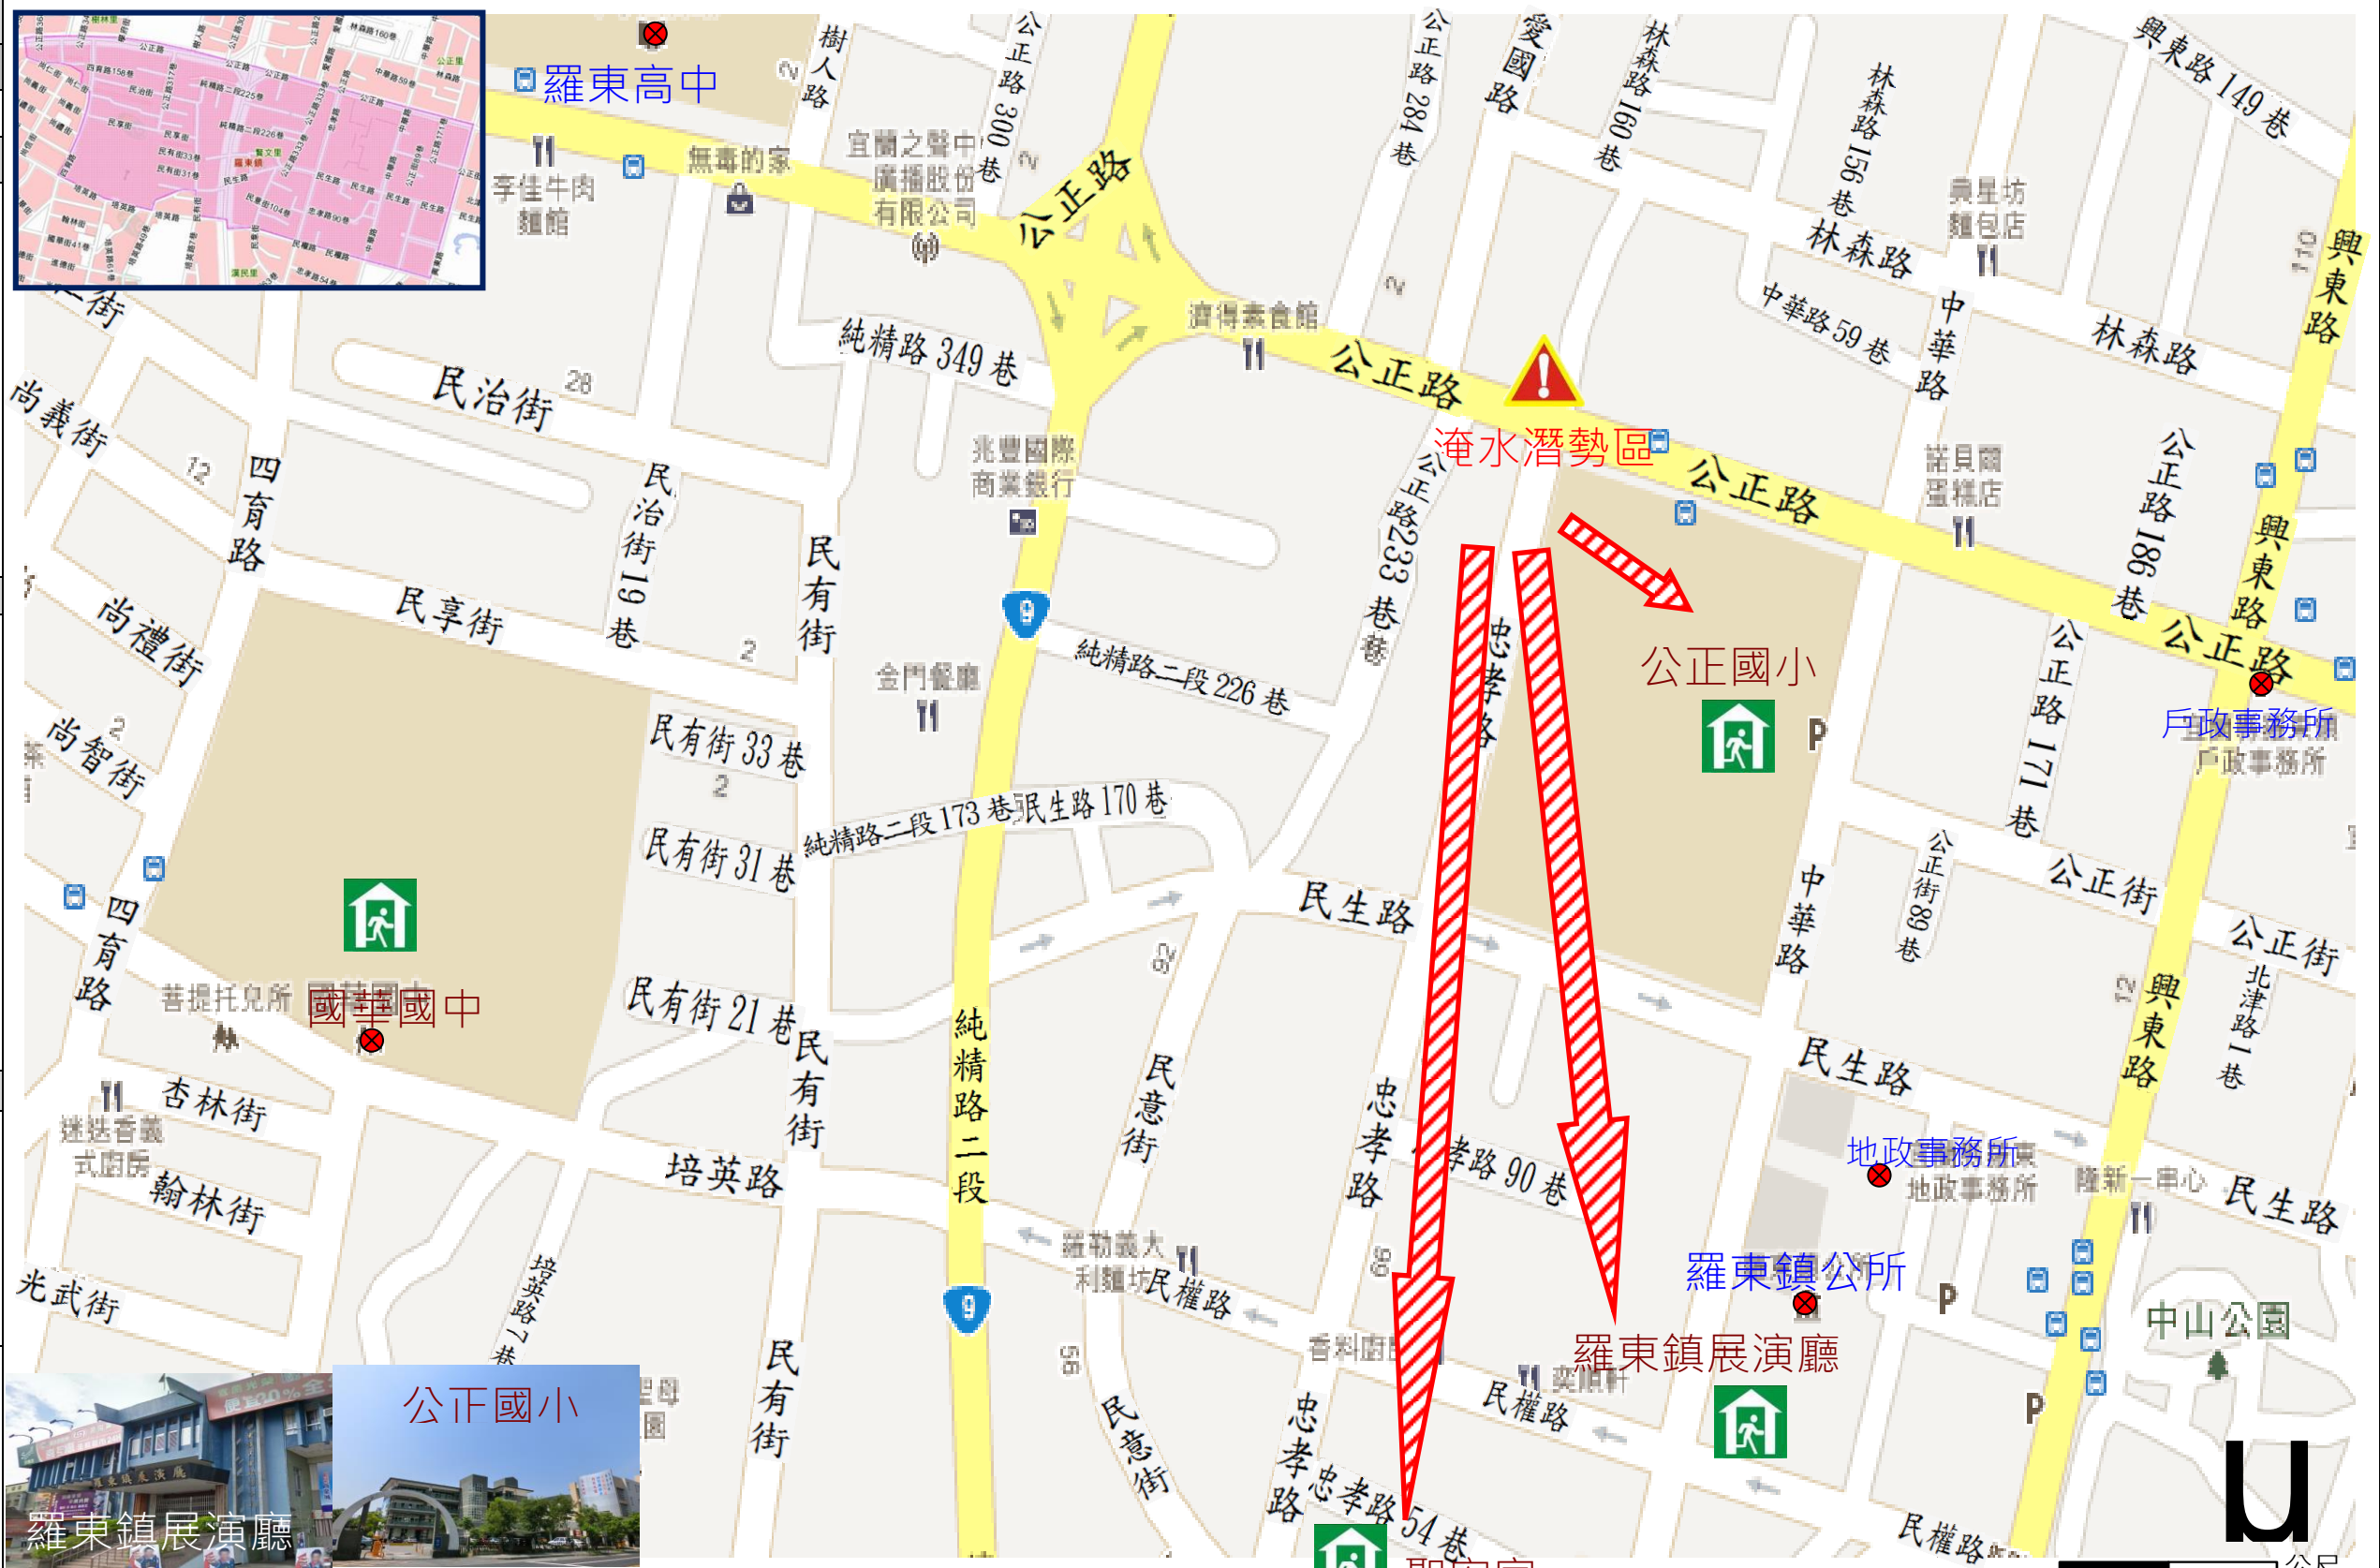

# 宜蘭縣羅東鎮【賢文里】簡易疏散避難圖

編號：1000202-019

防災資訊表	
賢文里基本資料	
總人口數：4,257 人	
災害通報單位(人員)	
1. 羅東鎮災害應變中心	電話：03-9542550、03-9556243
2. 里長-張智傑	電話：03-9515864
3. 公正派出所	電話：03-9542029
4. 羅東消防分隊	電話：03-9562777
5. 警察局 110、消防局 119	
6. 頭城工務段	電話：03-9882058
防災資訊	
1. 農業部農村發展及水土保持署	<a href="https://www.ardswc.gov.tw/Home/">https://www.ardswc.gov.tw/Home/</a>
2. 經濟部水利署	<a href="http://www.wra.gov.tw/">http://www.wra.gov.tw/</a>
3. 中央氣象署	<a href="https://www.cwa.gov.tw/V8/C/">https://www.cwa.gov.tw/V8/C/</a>
4. 宜蘭縣政府消防局	<a href="http://fire.e-land.gov.tw/">http://fire.e-land.gov.tw/</a>
5. 羅東鎮公所	<a href="http://www.lotong.gov.tw/">http://www.lotong.gov.tw/</a>
避難處所	
羅東鎮展演廳	面積：2,407.83 平方公尺 容納：510 人 地址：羅東鎮中興路 1 號 管理人：林明毅 電話：03-9545102#258
聖安宮(第二避難處所)	面積：4,752 平方公尺 容納：400 人 地址：羅東鎮忠孝路 48 號 管理人：林昱宏 電話：03-9545102#253
公正國小	面積：2,668 平方公尺 容納：566 人 地址：羅東鎮公正路 199 號 管理人：林昱宏 電話：03-9545102#253
圖例	
	防災
	設施

	羅東鎮展演廳
	公正國小

宜蘭縣政府消防局、羅東鎮公所 113年03月更新		疏散避難方向	災害警告標誌設置點	室內避難處所	適用災害類別
-----------------------------	--	--------	-----------	--------	--------