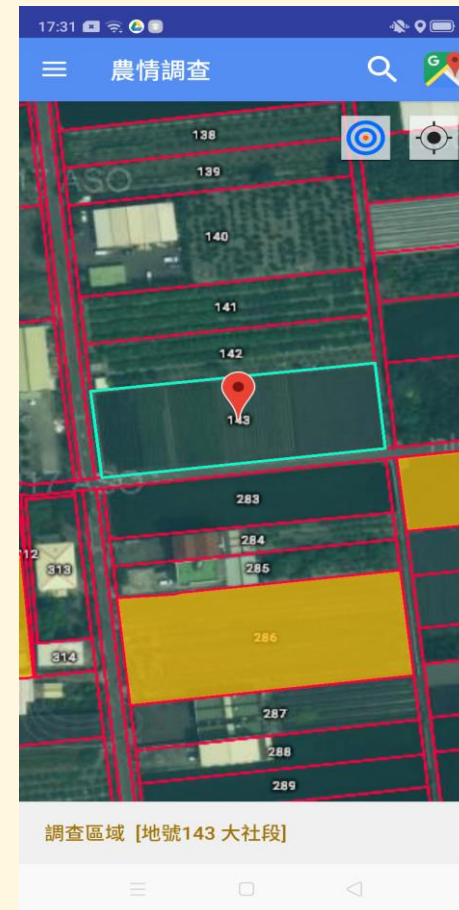

作物1：水稻 (拍照)
面積比：1/2
生育情形：成熟採收期

作物2：甘藷 (拍照)
面積比：1/2
生育情形：幼苗期

調查方式

使用Android手機調查

安裝APP -> 下載地圖 -> 進行現地作物調查 -> 上傳調查資料，皆使用手機進行，不需使用電腦傳輸或紙本記錄相關資料。

經費計價

難度類型	單價 (筆)	定義
低	12元	標高在100公尺以下且平均坡度在5%以下者
中	17元	標高在100公尺以上且其平均坡度在5%以下者
高	22元	1. 標高在100公尺以上者 2. 標高未滿100公尺，而其平均坡度在5%以上者