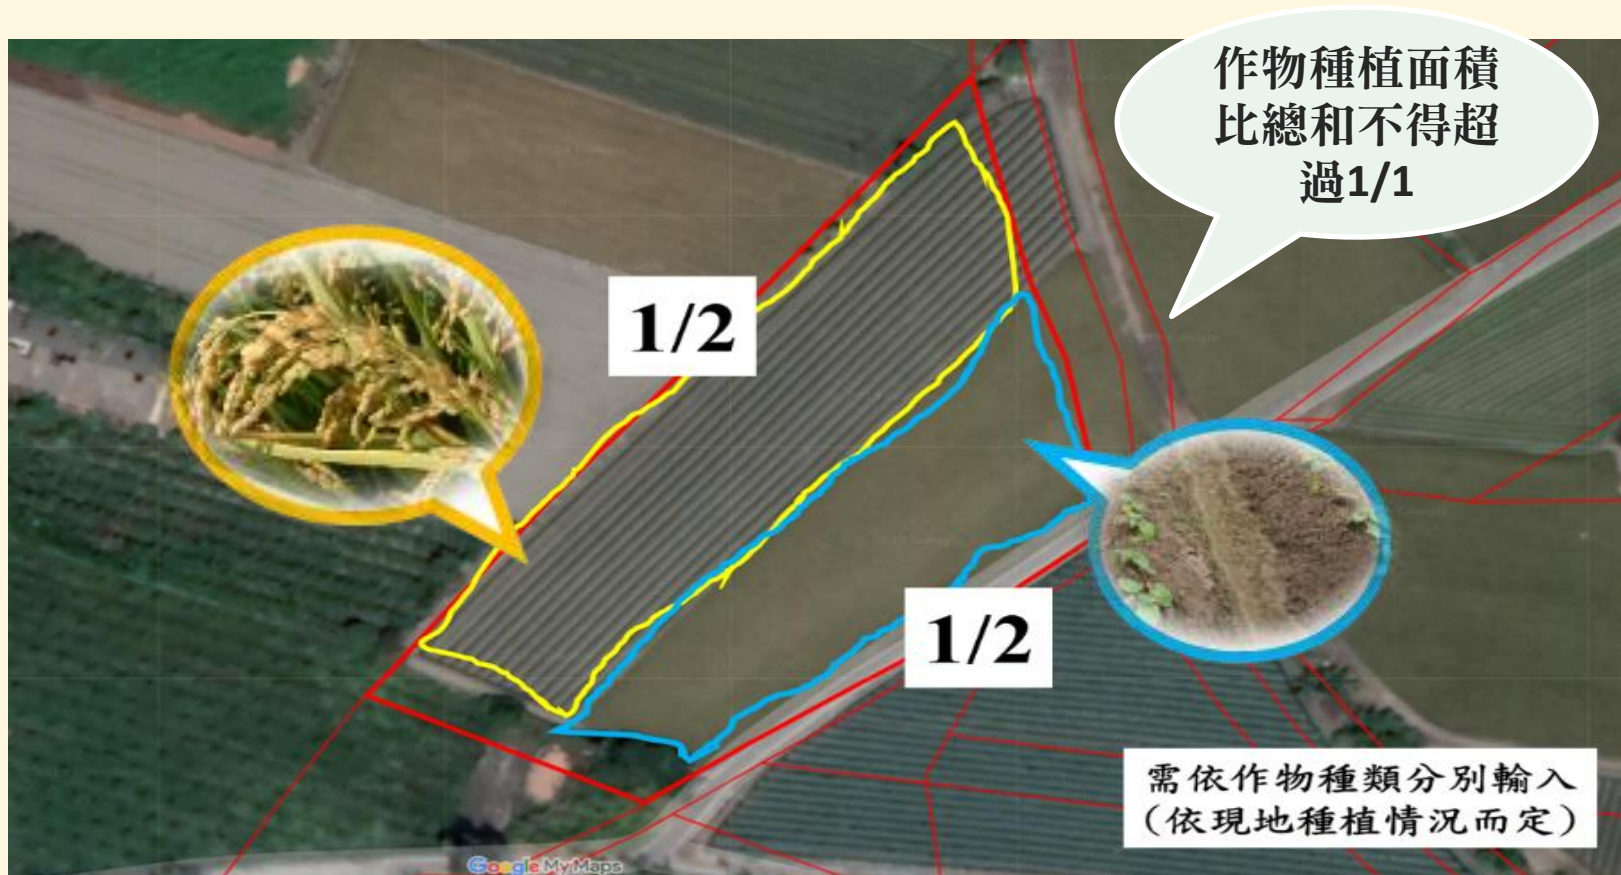

作物1：水稻 (拍照)
面積比：1/2
生育情形：成熟採收期

作物2：甘藷 (拍照)
面積比：1/2
生育情形：幼苗期

調查方式

使用Android手機調查

安裝APP -> 下載地圖 -> 進行現地作物調查 -> 上傳調查資料，皆使用手機進行，不需使用電腦傳輸或紙本記錄相關資料。

經費計價

難度類型	單價 (筆)	定義
低	12元	標高在100公尺以下且平均坡度在5%以下者
中	17元	標高在100公尺以上且其平均坡度在5%以下者
高	22元	1. 標高在100公尺以上者 2. 標高未滿100公尺，而其平均坡度在5%以上者