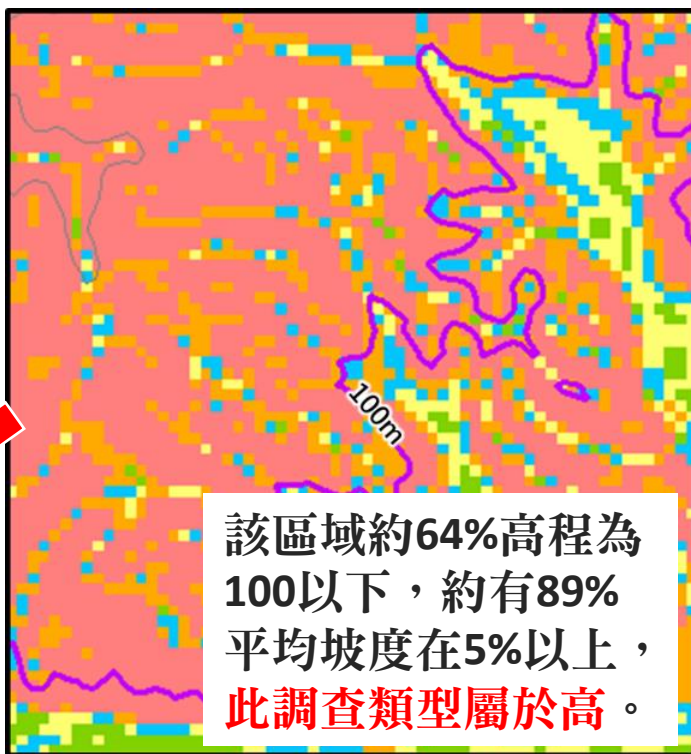

經費計價

難度類型	單價 (筆)	定義
低	12元	標高在100公尺以下且平均坡度在5%以下者
中	17元	標高在100公尺以上且其平均坡度在5%以下者
高	22元	1. 標高在100公尺以上者 2. 標高未滿100公尺，而其平均坡度在5%以上者

給薪標準以最終 **檢核** 通過之調查筆數為準

以該區域為例

💡 實際調查筆數：70筆
☒ (完成且檢核通過!!)

◎調查費：
完成70筆 × 22元/筆 = 1,540元