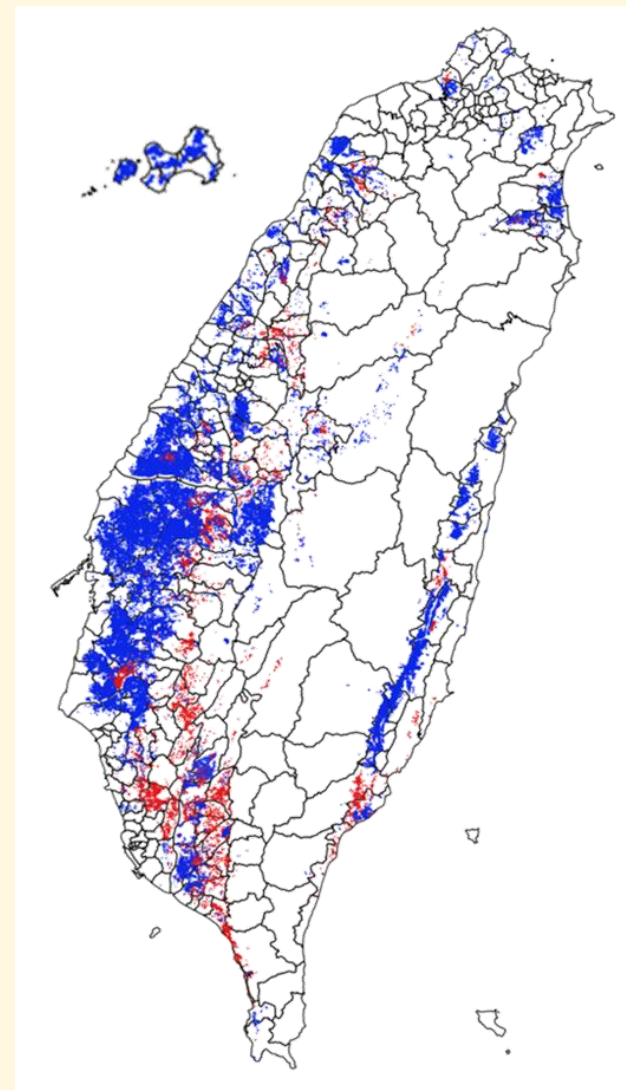

調查區域

花蓮縣

鄉鎮	總調查數
玉里鎮	10,128
光復鄉	2,078
吉安鄉	1,406
秀林鄉	6
卓溪鄉	600
花蓮市	104
富里鄉	10,726
新城鄉	144
瑞穗鄉	982
壽豐鄉	1,496
鳳林鎮	3,206
豐濱鄉	22

台東縣

鄉鎮	總調查數
大武鄉	2
太麻里鄉	70
台東市	1,537
成功鎮	31
池上鄉	6,724
卑南鄉	710
延平鄉	56
東河鄉	66
金峰鄉	8
長濱鄉	20
海端鄉	252
鹿野鄉	4,226
關山鎮	12,835

以地段為單位派工調查

將視各區作物耕作狀況，一期作及二期作各調查1次