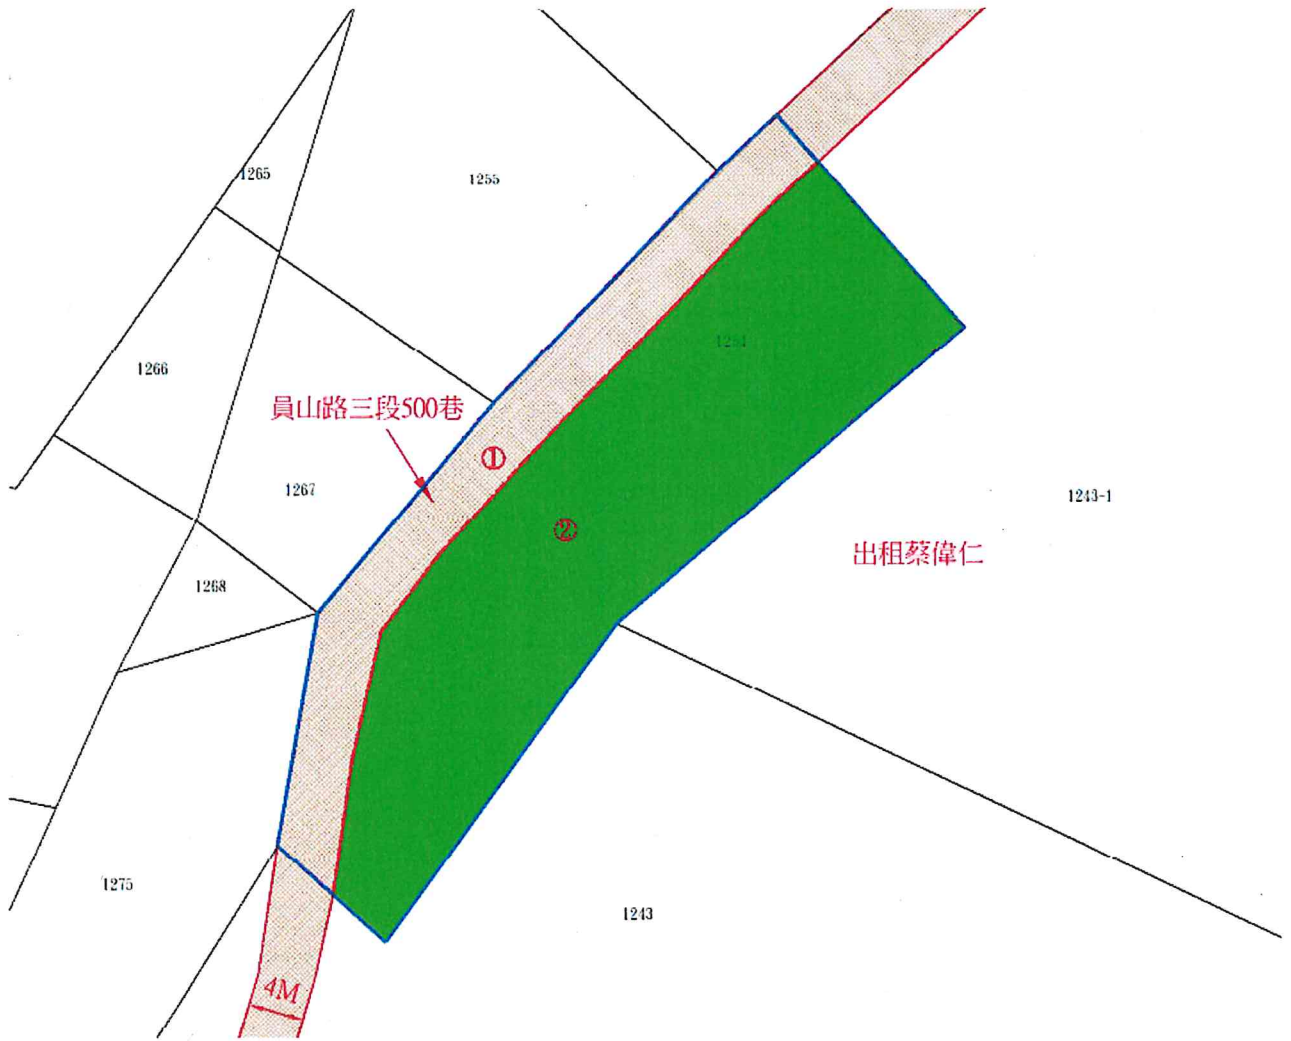

宜蘭縣員山鄉粗坑段 1000 (②④⑤⑥) 地號放租位置略圖

宜蘭縣員山鄉粗坑段 1213 (㊶) 、1214 (㊶) 、1215 (㊶) 、1216 (㊶)

地號放租位置略圖

宜蘭縣員山鄉粗坑段 1254 (2) 地號放租位置略圖

宜蘭縣員山鄉雙連埤段 232(①)地號放租位置略圖

宜蘭縣冬山鄉大進段 318 (㊶)、362 (㊶) 地號放租位置略圖

宜蘭縣蘇澳鎮南溪段 98 (①) 地號放租位置略圖