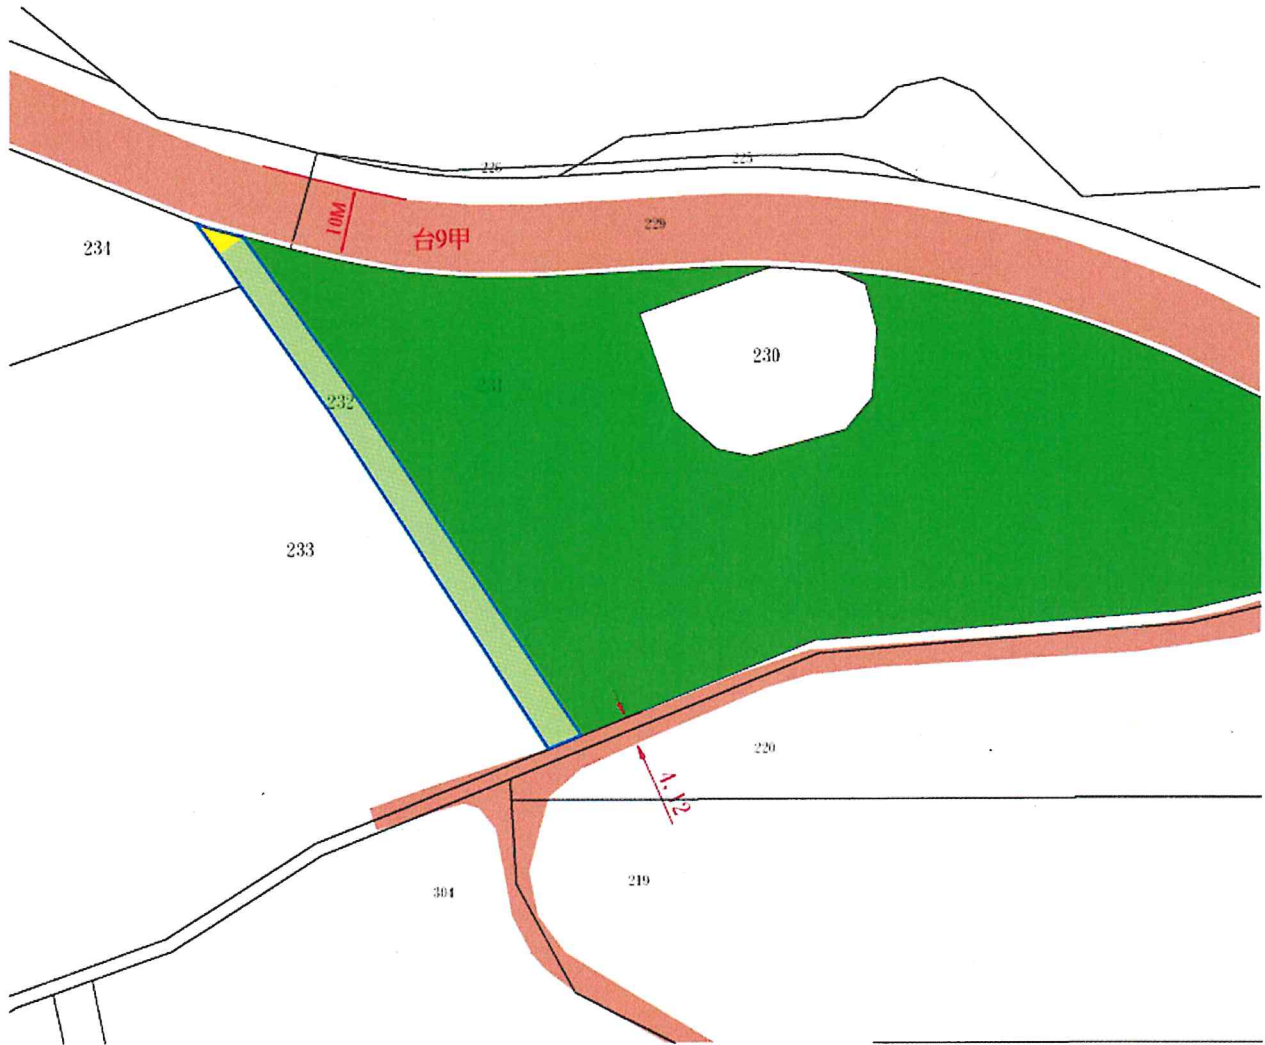

宜蘭縣員山鄉粗坑段 1000 (②④⑤⑥) 地號放租位置略圖

宜蘭縣員山鄉粗坑段 1213 (㊶) 、1214 (㊶) 、1215 (㊶) 、1216 (㊶)

地號放租位置略圖

宜蘭縣員山鄉粗坑段 1254 (2) 地號放租位置略圖

宜蘭縣員山鄉雙連埤段 232(①)地號放租位置略圖

宜蘭縣冬山鄉大進段 318 (㊶)、362 (㊶) 地號放租位置略圖

宜蘭縣蘇澳鎮南溪段 98 (①) 地號放租位置略圖