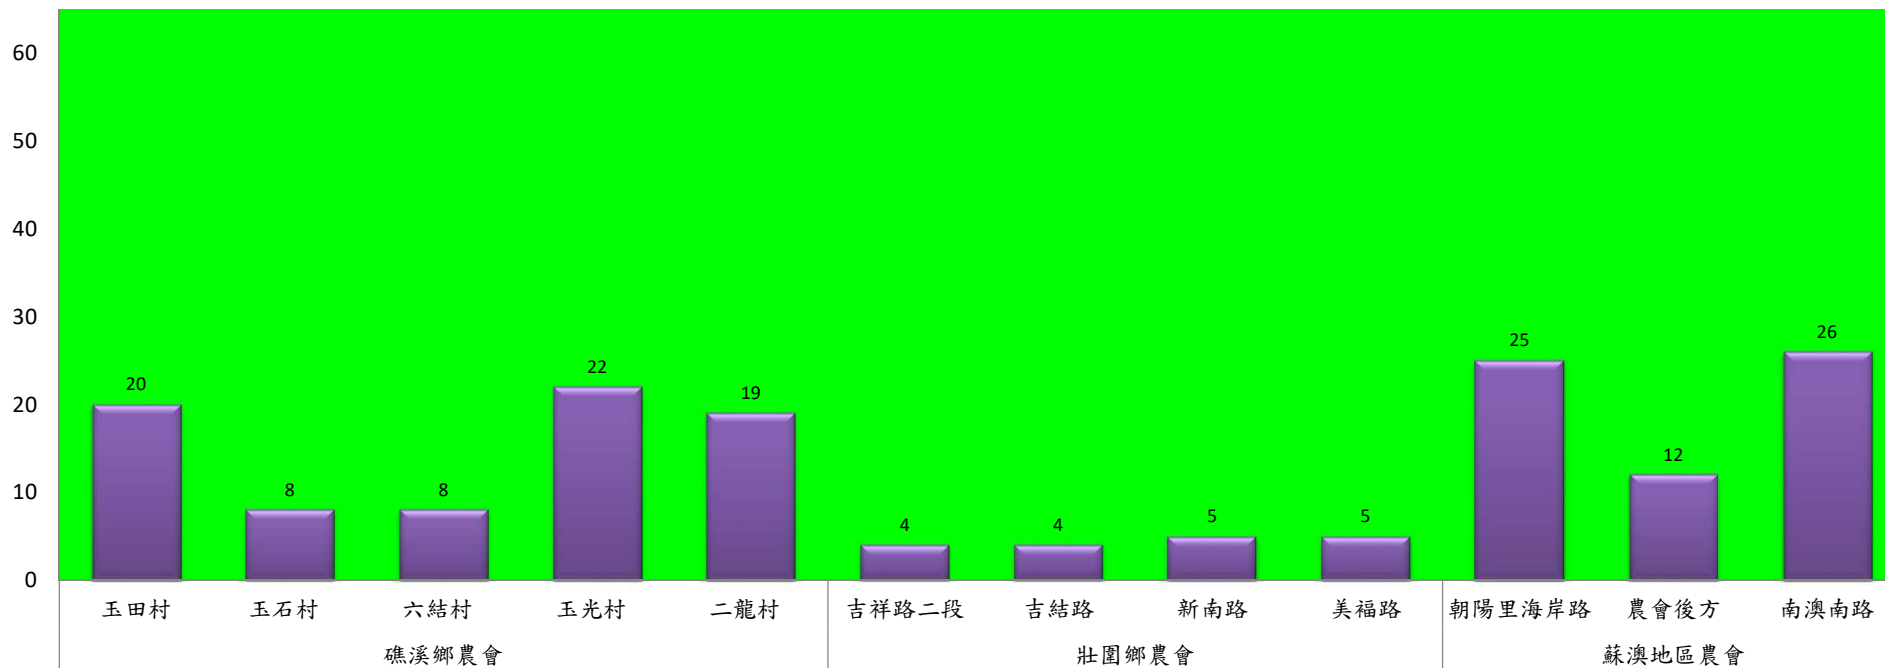

成蟲數標號表示：
 綠燈→小於65隻；防治良好
 藍燈→65-256隻；預警
 黃燈→257-1024隻；警戒
 紅燈→1025隻以上；啟動防治

宜蘭縣 動植物防疫所

Animal and Plant Disease Control Center Yilan County

109年11月上旬瓜實蠅本所監測平均隻數

瓜實蠅	礁溪鄉			壯圍鄉		
	玉光村	三民村	二龍村	吉祥村	古結村	新南村
11月上旬	6	4	6	6	0	2

成蟲數燈號表示：

宜蘭縣 動植物防疫所

Animal and Plant Disease Control Center Yilan County

109年11月上旬瓜實蠅農會監測平均隻數

瓜實蠅	礁溪鄉農會					壯圍鄉農會				蘇澳地區農會		
	玉田村	玉石村	六結村	玉光村	二龍村	吉祥路二段	吉結路	新南路	美福路	朝陽里海岸路	農會後方	南澳南路
11月上旬	20	8	8	22	19	4	4	5	5	25	12	26

成蟲數燈號表示：

綠燈→小於65隻；防治良好

藍燈→65-256隻；預警

黃燈→257-1024隻；警戒

紅燈→1025隻以上；啟動防治

宜蘭縣 動植物防疫所

Animal and Plant Disease Control Center Yilan County

109年11月上旬斜紋夜蛾本所監測平均隻數