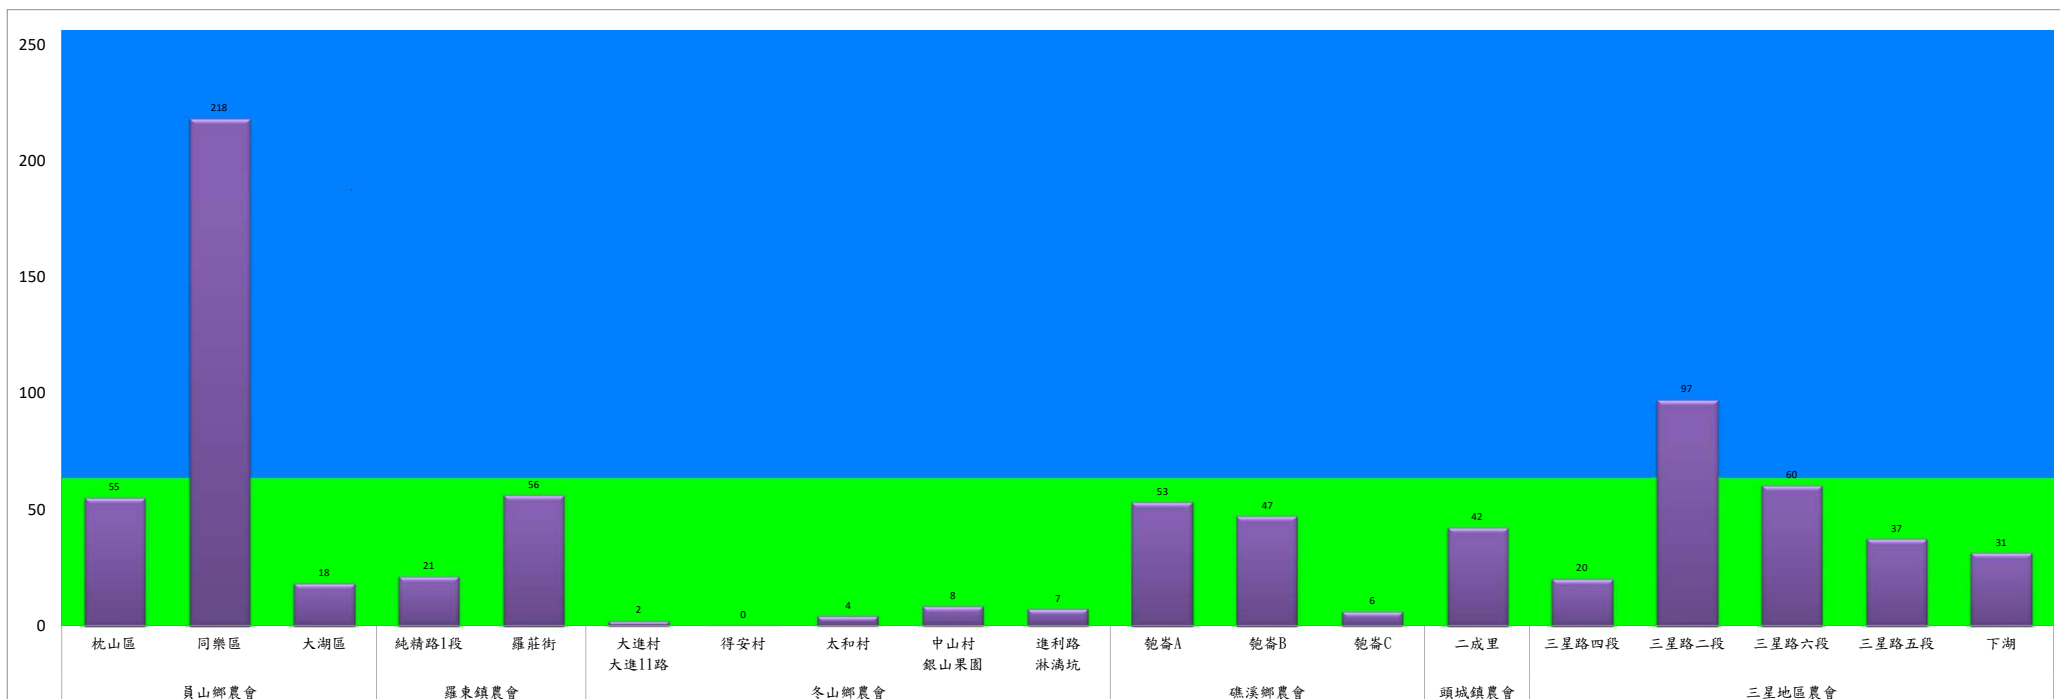

成蟲數燈號表示：

- 綠燈→小於65隻；防治良好
- 藍燈→65-256隻；預警
- 黃燈→257-1024隻；警戒
- 紅燈→1025隻以上；啟動防治

宜蘭縣 動植物防疫所

Animal and Plant Disease Control Center Yilan County

109年11月上旬果實蠅農會監測平均隻數

果實蠅	員山鄉農會			羅東鎮農會		冬山鄉農會					礁溪鄉農會			頭城鎮農會	三星地區農會				
	枕山區	同樂區	大湖區	純精路1段	羅莊街	大進村 大進11路	得安村	太和村	中山村 銀山果園	進利路 淋漓坑	乾崙A	乾崙B	乾崙C	二成里	三星路 四段	三星路二 段	三星路六 段	三星路 五段	下湖
11月上旬	55	218	18	21	56	2	0	4	8	7	53	47	6	42	20	97	60	37	31

成蟲數標號表示：
 綠燈→小於65隻；防治良好
 藍燈→65-256隻；預警
 黃燈→257-1024隻；警戒
 紅燈→1025隻以上；啟動防治

宜蘭縣 動植物防疫所

Animal and Plant Disease Control Center Yilan County

109年11月上旬瓜實蠅本所監測平均隻數

瓜實蠅	礁溪鄉			壯圍鄉		
	玉光村	三民村	二龍村	吉祥村	古結村	新南村
11月上旬	6	4	6	6	0	2