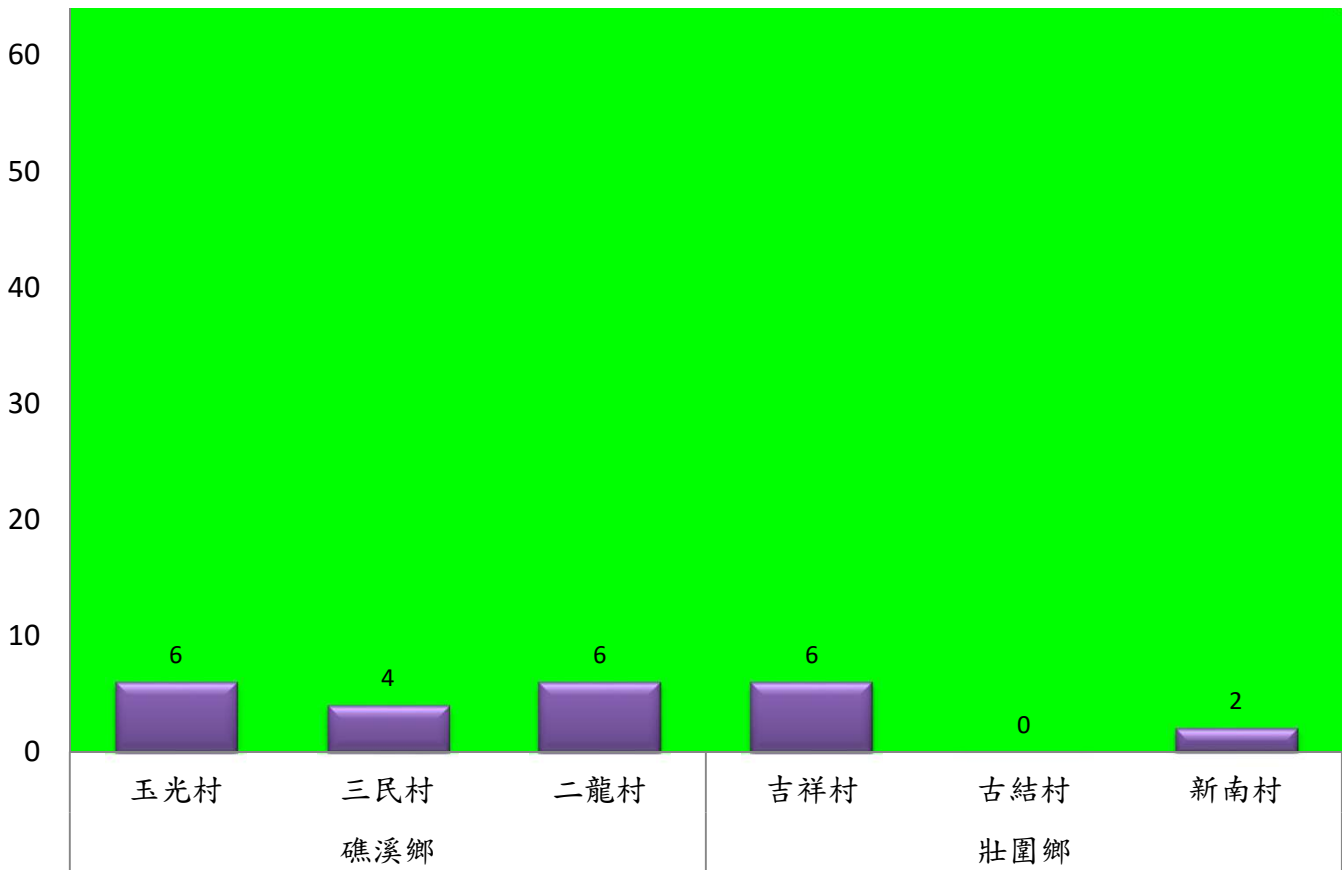

成蟲數燈號表示：

- 綠燈→小於65隻；防治良好
- 藍燈→65-256隻；預警
- 黃燈→257-1024隻；警戒
- 紅燈→1025隻以上；啟動防治

宜蘭縣 動植物防疫所

Animal and Plant Disease Control Center Yilan County

109年11月上旬果實蠅農會監測平均隻數

果實蠅	員山鄉農會			羅東鎮農會		冬山鄉農會					礁溪鄉農會			頭城鎮農會	三星地區農會				
	枕山區	同樂區	大湖區	純精路1段	羅莊街	大進村 大進11路	得安村	太和村	中山村 銀山果園	進利路 淋漓坑	乾崙A	乾崙B	乾崙C	二成里	三星路 四段	三星路二 段	三星路六 段	三星路 五段	下湖
11月上旬	55	218	18	21	56	2	0	4	8	7	53	47	6	42	20	97	60	37	31

成蟲數標號表示：
 綠燈→小於65隻；防治良好
 藍燈→65-256隻；預警
 黃燈→257-1024隻；警戒
 紅燈→1025隻以上；啟動防治

宜蘭縣 動植物防疫所

Animal and Plant Disease Control Center Yilan County

109年11月上旬瓜實蠅本所監測平均隻數

瓜實蠅	礁溪鄉			壯圍鄉		
	玉光村	三民村	二龍村	吉祥村	古結村	新南村
11月上旬	6	4	6	6	0	2

成蟲數燈號表示：

宜蘭縣 動植物防疫所

Animal and Plant Disease Control Center Yilan County

109年11月上旬瓜實蠅農會監測平均隻數

瓜實蠅	礁溪鄉農會					壯圍鄉農會				蘇澳地區農會		
	玉田村	玉石村	六結村	玉光村	二龍村	吉祥路二段	吉結路	新南路	美福路	朝陽里海岸路	農會後方	南澳南路
11月上旬	20	8	8	22	19	4	4	5	5	25	12	26