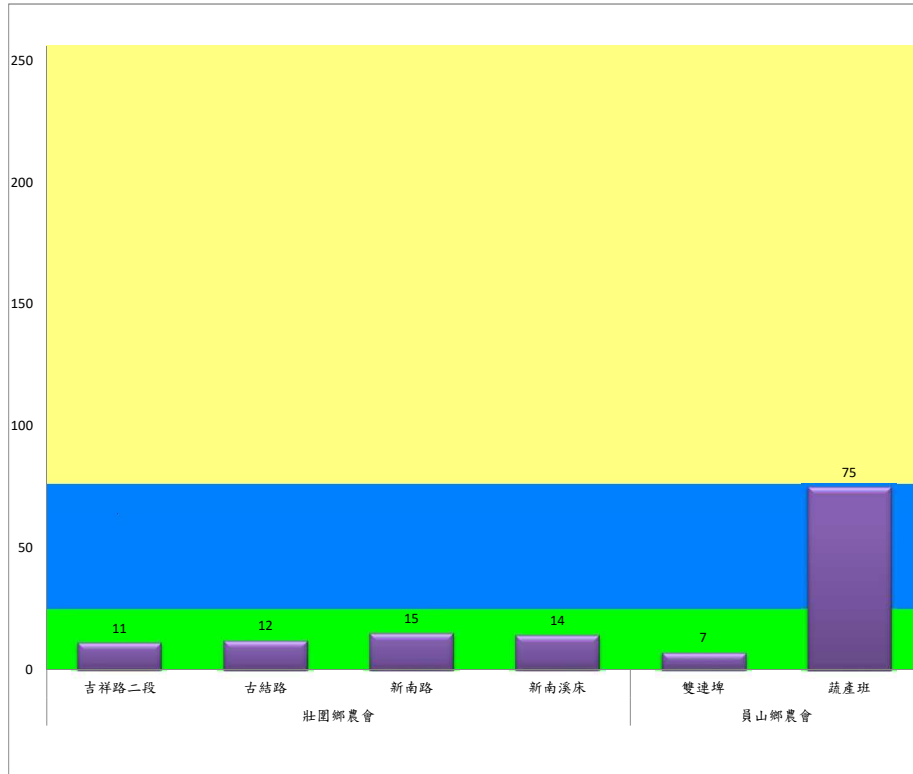

成蟲數燈號表示：

綠燈→小於65隻；防治良好

藍燈→65-256隻；預警

黃燈→257-1024隻；警戒

紅燈→1025隻以上；啟動防治

宜蘭縣 動植物防疫所

Animal and Plant Disease Control Center Yilan County

109年11月上旬斜紋夜蛾本所監測平均隻數

斜紋夜蛾	壯圍鄉			宜蘭市			員山鄉			三星鄉				礁溪鄉		
	美福村	新南村	東津路	雪隧路476巷	黎霧橋	國五旁	賢德路	水源路	思源路	拱照村	下湖	楓林二路	貴林路	五分三路	玉石路	奇立丹路
11月上旬	43	29	2	14	34	30	6	47	6	1	116	106	58	15	70	2

成蟲數燈號表示：

綠燈→小於25隻；防治良好

藍燈→26-76隻；預警

黃燈→77-256隻；警戒

紅燈→257隻以上；啟動防治

109年11月上旬斜紋夜蛾農會監測平均隻數

斜紋夜蛾	壯圍鄉農會				員山鄉農會	
	吉祥路二段	古結路	新南路	新南溪床	雙連埤	蔬產班
11月上旬	11	12	15	14	7	75

成蟲數燈號表示：

- 綠燈→小於25隻；防治良好
- 藍燈→26-76隻；預警
- 黃燈→77-256隻；警戒
- 紅燈→257隻以上；啟動防治

109年11月上旬甜菜夜蛾本所監測平均隻數

甜菜夜蛾	壯圍鄉			宜蘭市			員山鄉			三星鄉				
	美福村	新南村	東津路	雪隧路476巷	黎霧橋	國五旁	賢德路	水源路	思源路	拱照村	下湖	楓林二路	貴林路	五分三路
11月上旬	0	1	0	11	13	3	4	10	0	0	15	16	2	2

成蟲數燈號表示：

- 綠燈→小於25隻；防治良好
- 藍燈→26-76隻；預警
- 黃燈→77-256隻；警戒
- 紅燈→257隻以上；啟動防治

109年11月上旬甜菜夜蛾農會監測平均隻數

甜菜夜蛾	宜蘭市農會			壯圍鄉農會				員山鄉農會	
	高速公路下	雪隧路旁	七張路旁	吉祥路二段	古結路	新南路	新南溪床	雙連埤	深溝
11月上旬	27	15	13	7	5	6	6	6	125

成蟲數控號表示：
 綠燈→小於25隻；防治良好
 藍燈→25-76隻；預警
 黃燈→77-256隻；警戒
 紅燈→257隻以上；啟動防治