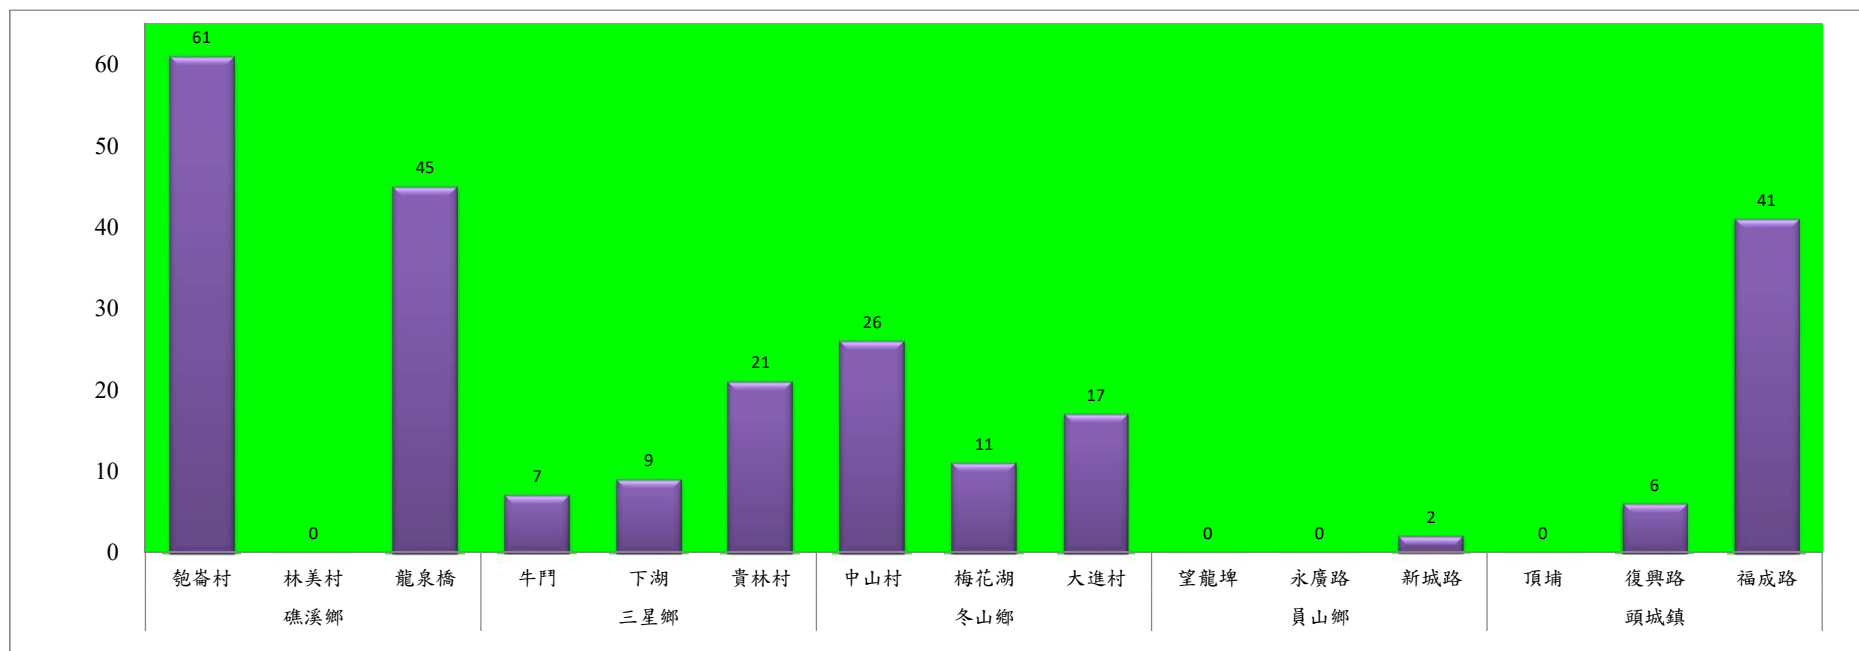

宜蘭縣 動植物防疫所

Animal and Plant Disease Control Center Yilan County

109年11月上旬果實蠅本所監測平均隻數

果實蠅	礁溪鄉			三星鄉			冬山鄉			員山鄉			頭城鎮		
	匏崙村	林美村	龍泉橋	牛鬥	下湖	貴林村	中山村	梅花湖	大進村	望龍埤	永廣路	新城路	頂埔	復興路	福成路
11月上旬	61	0	45	7	9	21	26	11	17	0	0	2	0	6	41

成蟲數燈號表示：

- 綠燈→小於65隻；防治良好
- 藍燈→65-256隻；預警
- 黃燈→257-1024隻；警戒
- 紅燈→1025隻以上；啟動防治

宜蘭縣 動植物防疫所

Animal and Plant Disease Control Center Yilan County

109年11月上旬果實蠅農會監測平均隻數

果實蠅	員山鄉農會			羅東鎮農會		冬山鄉農會					礁溪鄉農會			頭城鎮農會	三星地區農會				
	枕山區	同樂區	大湖區	純精路1段	羅莊街	大進村 大進11路	得安村	太和村	中山村 銀山果園	進利路 淋漓坑	乾崙A	乾崙B	乾崙C	二成里	三星路 四段	三星路二 段	三星路六 段	三星路 五段	下湖
11月上旬	55	218	18	21	56	2	0	4	8	7	53	47	6	42	20	97	60	37	31

成蟲數標號表示：
 綠燈→小於65隻；防治良好
 藍燈→65-256隻；預警
 黃燈→257-1024隻；警戒
 紅燈→1025隻以上；啟動防治

宜蘭縣 動植物防疫所

Animal and Plant Disease Control Center Yilan County

109年11月上旬瓜實蠅本所監測平均隻數

瓜實蠅	礁溪鄉			壯圍鄉		
	玉光村	三民村	二龍村	吉祥村	古結村	新南村
11月上旬	6	4	6	6	0	2