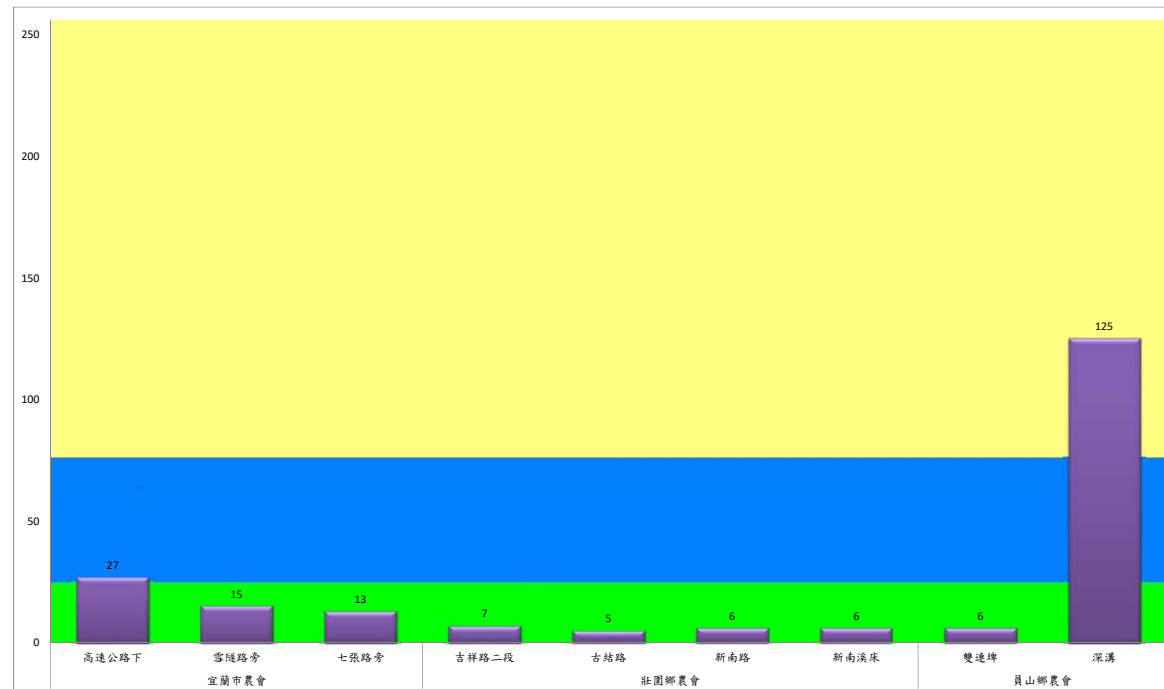

斜紋夜蛾	壯圍鄉			宜蘭市			員山鄉			三星鄉				礁溪鄉		
	美福村	新南村	東津路	雪隧路476巷	黎霧橋	國五旁	賢德路	水源路	思源路	拱照村	下湖	楓林二路	貴林路	五分三路	玉石路	奇立丹路
11月上旬	43	29	2	14	34	30	6	47	6	1	116	106	58	15	70	2

成蟲數燈號表示：

綠燈→小於25隻；防治良好

藍燈→26-76隻；預警

黃燈→77-256隻；警戒

紅燈→257隻以上；啟動防治

109年11月上旬斜紋夜蛾農會監測平均隻數

斜紋夜蛾	壯圍鄉農會				員山鄉農會	
	吉祥路二段	古結路	新南路	新南溪床	雙連埤	蔬產班
11月上旬	11	12	15	14	7	75

成蟲數燈號表示：

- 綠燈→小於25隻；防治良好
- 藍燈→26-76隻；預警
- 黃燈→77-256隻；警戒
- 紅燈→257隻以上；啟動防治

109年11月上旬甜菜夜蛾本所監測平均隻數

甜菜夜蛾	壯圍鄉			宜蘭市			員山鄉			三星鄉				
	美福村	新南村	東津路	雪隧路476巷	黎霧橋	國五旁	賢德路	水源路	思源路	拱照村	下湖	楓林二路	貴林路	五分三路
11月上旬	0	1	0	11	13	3	4	10	0	0	15	16	2	2

成蟲數燈號表示：

- 綠燈→小於25隻；防治良好
- 藍燈→26-76隻；預警
- 黃燈→77-256隻；警戒
- 紅燈→257隻以上；啟動防治

109年11月上旬甜菜夜蛾農會監測平均隻數

甜菜夜蛾	宜蘭市農會			壯圍鄉農會				員山鄉農會	
	高速公路下	雪隧路旁	七張路旁	吉祥路二段	古結路	新南路	新南溪床	雙連埤	深溝
11月上旬	27	15	13	7	5	6	6	6	125

成蟲數控號表示：
 綠燈→小於25隻；防治良好
 藍燈→25-76隻；預警
 黃燈→77-256隻；警戒
 紅燈→257隻以上；啟動防治