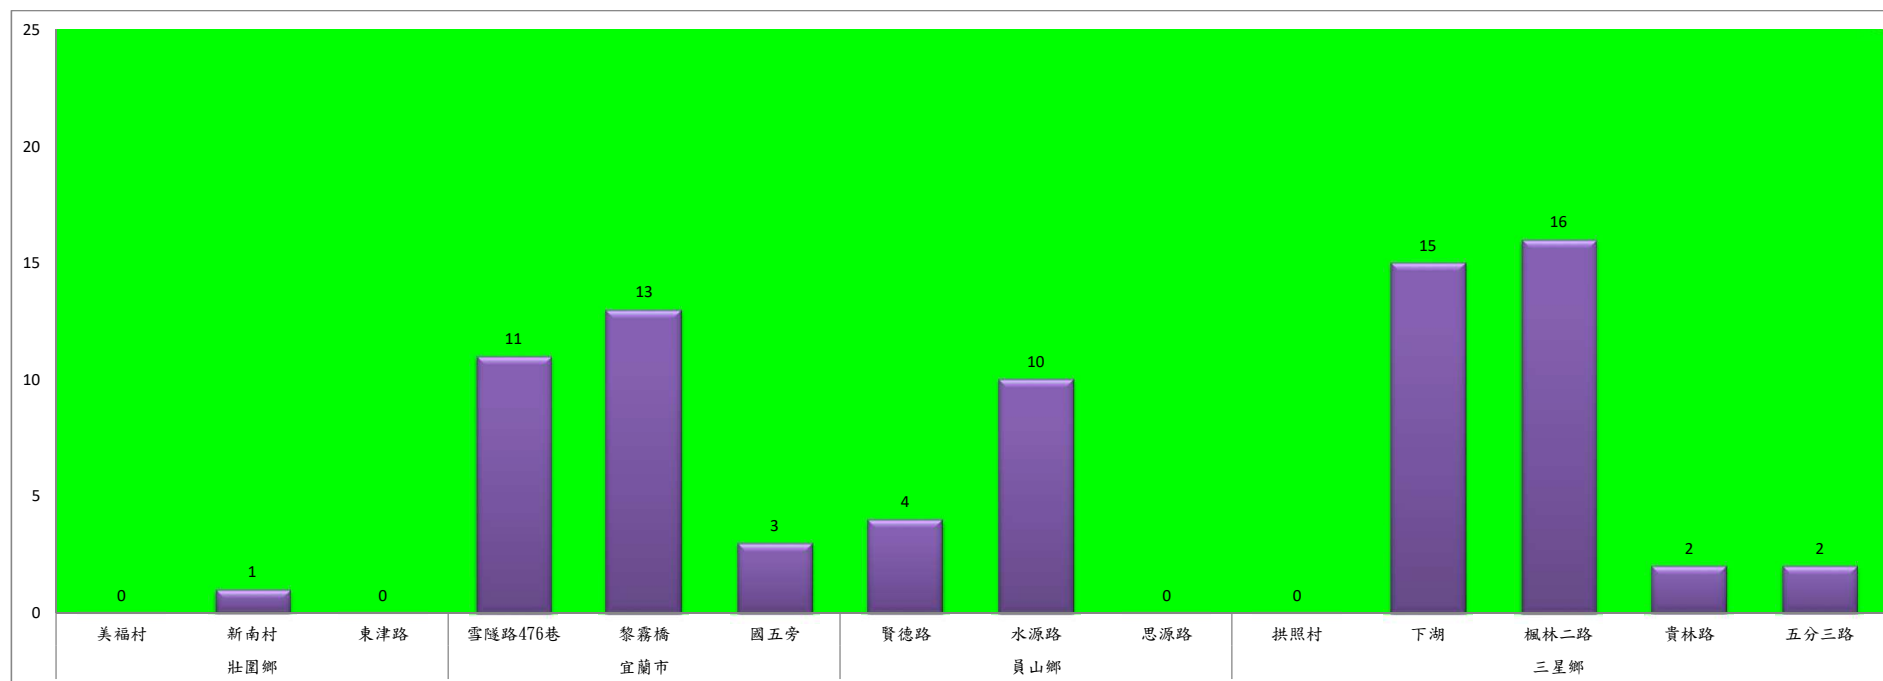

紅燈→257隻以上；啟動防治

109年11月上旬斜紋夜蛾農會監測平均隻數

斜紋夜蛾	壯圍鄉農會				員山鄉農會	
	吉祥路二段	古結路	新南路	新南溪床	雙連埤	蔬產班
11月上旬	11	12	15	14	7	75

成蟲數燈號表示：

- 綠燈→小於25隻；防治良好
- 藍燈→26-76隻；預警
- 黃燈→77-256隻；警戒
- 紅燈→257隻以上；啟動防治

109年11月上旬甜菜夜蛾本所監測平均隻數

甜菜夜蛾	壯圍鄉			宜蘭市			員山鄉			三星鄉				
	美福村	新南村	東津路	雪隧路476巷	黎霧橋	國五旁	賢德路	水源路	思源路	拱照村	下湖	楓林二路	貴林路	五分三路
11月上旬	0	1	0	11	13	3	4	10	0	0	15	16	2	2

成蟲數燈號表示：

- 綠燈→小於25隻；防治良好
- 藍燈→26-76隻；預警
- 黃燈→77-256隻；警戒
- 紅燈→257隻以上；啟動防治

109年11月上旬甜菜夜蛾農會監測平均隻數

甜菜夜蛾	宜蘭市農會			壯圍鄉農會				員山鄉農會	
	高速公路下	雪隧路旁	七張路旁	吉祥路二段	古結路	新南路	新南溪床	雙連埤	深溝
11月上旬	27	15	13	7	5	6	6	6	125

成蟲數控號表示：
 綠燈→小於25隻；防治良好
 藍燈→25-76隻；預警
 黃燈→77-256隻；警戒
 紅燈→257隻以上；啟動防治