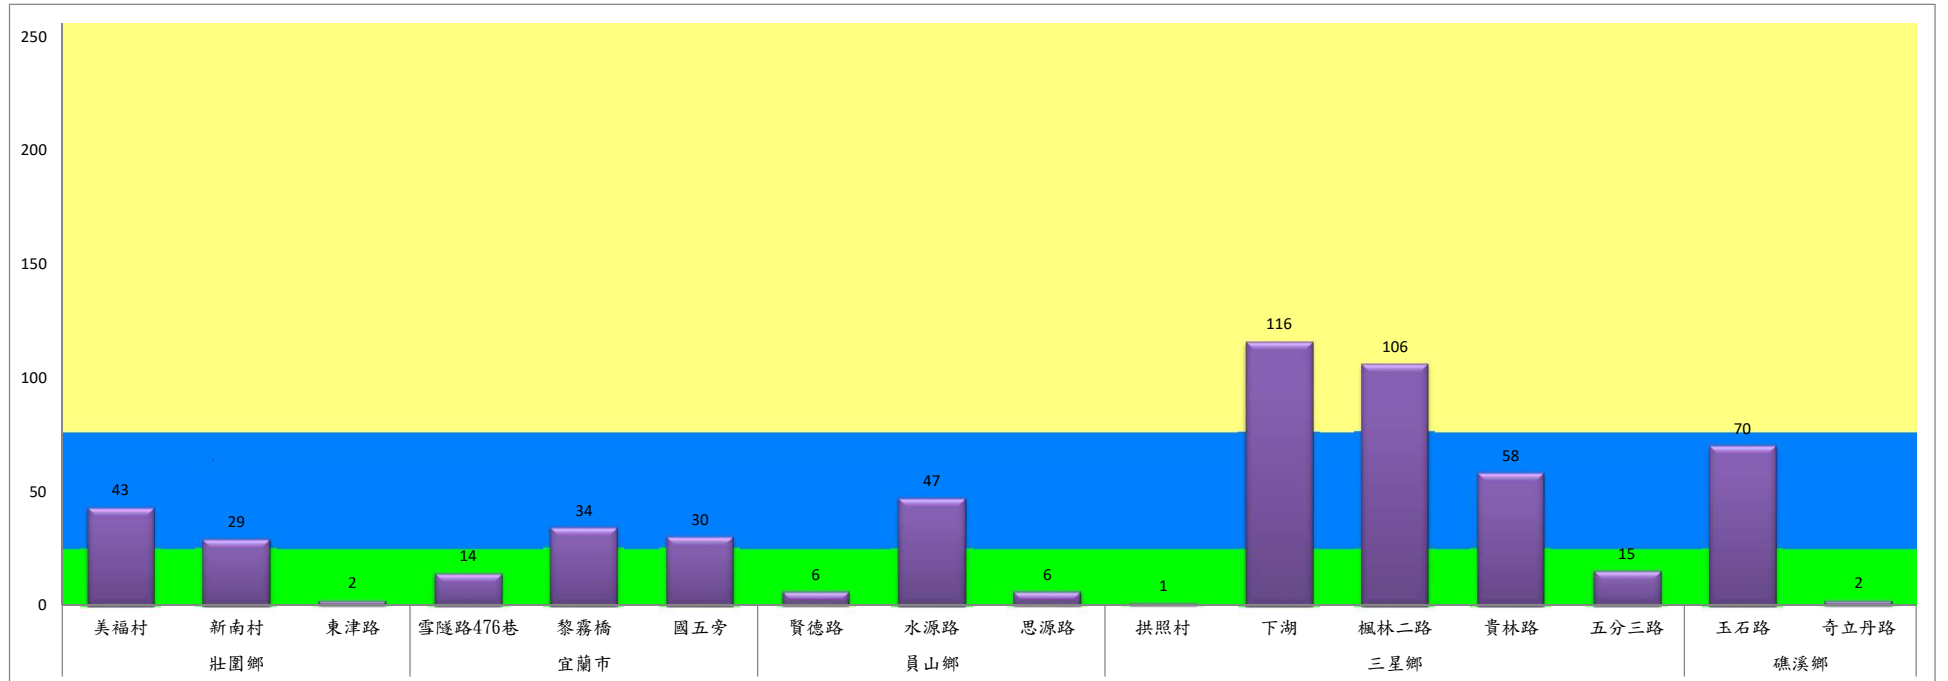

成蟲數燈號表示：

宜蘭縣 動植物防疫所

Animal and Plant Disease Control Center Yilan County

109年11月上旬瓜實蠅農會監測平均隻數

瓜實蠅	礁溪鄉農會					壯圍鄉農會				蘇澳地區農會		
	玉田村	玉石村	六結村	玉光村	二龍村	吉祥路二段	吉結路	新南路	美福路	朝陽里海岸路	農會後方	南澳南路
11月上旬	20	8	8	22	19	4	4	5	5	25	12	26

成蟲數燈號表示：

綠燈→小於65隻；防治良好

藍燈→65-256隻；預警

黃燈→257-1024隻；警戒

紅燈→1025隻以上；啟動防治

宜蘭縣 動植物防疫所

Animal and Plant Disease Control Center Yilan County

109年11月上旬斜紋夜蛾本所監測平均隻數

斜紋夜蛾	壯圍鄉			宜蘭市			員山鄉			三星鄉				礁溪鄉		
	美福村	新南村	東津路	雪隧路476巷	黎霧橋	國五旁	賢德路	水源路	思源路	拱照村	下湖	楓林二路	貴林路	五分三路	玉石路	奇立丹路
11月上旬	43	29	2	14	34	30	6	47	6	1	116	106	58	15	70	2

成蟲數燈號表示：

綠燈→小於25隻；防治良好

藍燈→26-76隻；預警

黃燈→77-256隻；警戒

紅燈→257隻以上；啟動防治

109年11月上旬斜紋夜蛾農會監測平均隻數

斜紋夜蛾	壯圍鄉農會				員山鄉農會	
	吉祥路二段	古結路	新南路	新南溪床	雙連埤	蔬產班
11月上旬	11	12	15	14	7	75

成蟲數燈號表示：

- 綠燈→小於25隻；防治良好
- 藍燈→26-76隻；預警
- 黃燈→77-256隻；警戒
- 紅燈→257隻以上；啟動防治

109年11月上旬甜菜夜蛾本所監測平均隻數

甜菜夜蛾	壯圍鄉			宜蘭市			員山鄉			三星鄉				
	美福村	新南村	東津路	雪隧路476巷	黎霧橋	國五旁	賢德路	水源路	思源路	拱照村	下湖	楓林二路	貴林路	五分三路
11月上旬	0	1	0	11	13	3	4	10	0	0	15	16	2	2