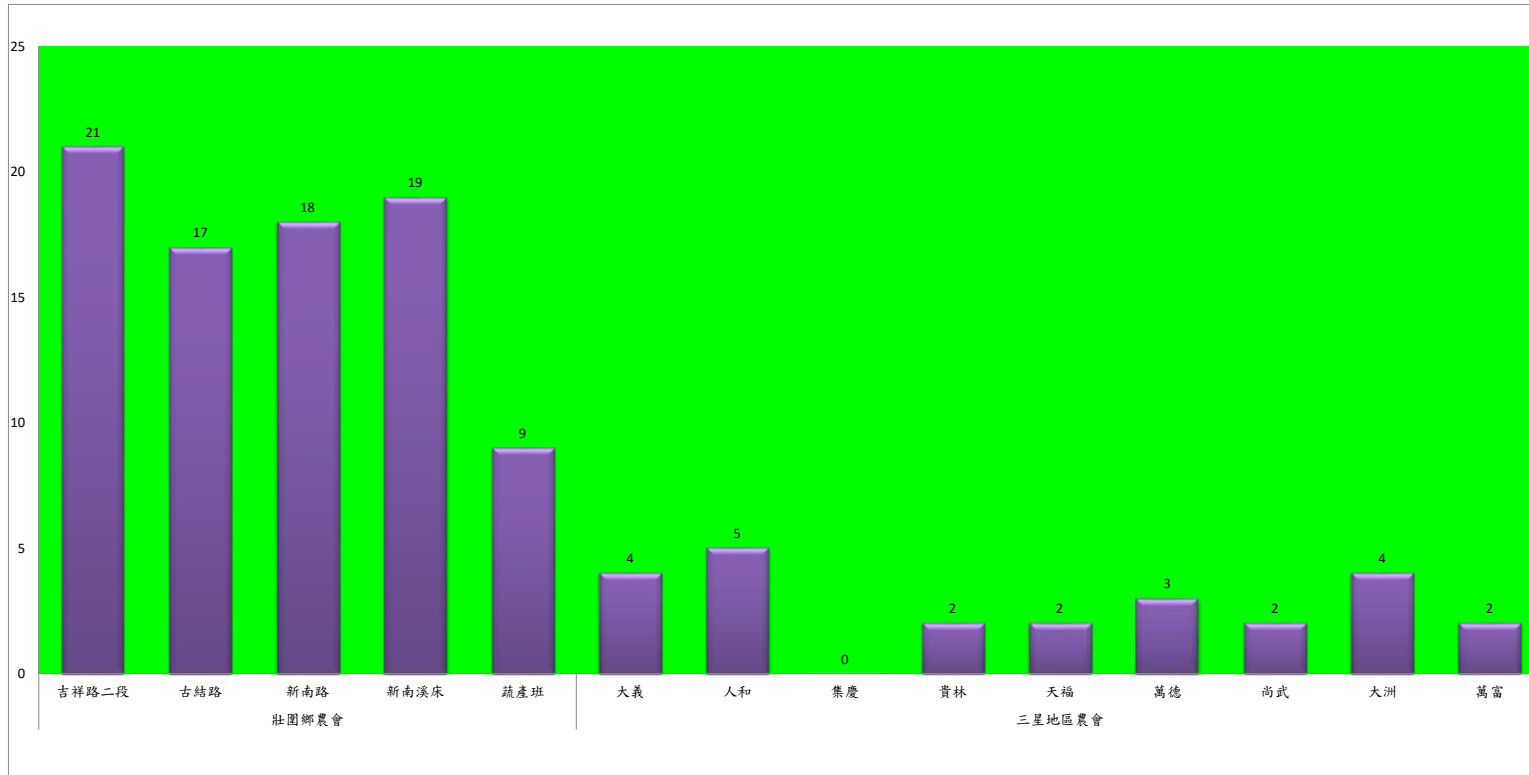

## 109年12月中旬斜紋夜蛾本所監測平均隻數

斜紋夜蛾	壯圍鄉			宜蘭市			員山鄉			三星鄉					礁溪鄉	
	美福村	新南村	東津路	雪隧路476巷	黎霧橋	國五旁	賢德路	水源路	思源路	拱照村	下湖	楓林二路	貴林路	五分三路	玉石路	奇立丹路
12月中旬	7	23	5	50	88	63	82	178	87	12	148	184	67	6	60	15

成蟲數燈號表示：

- 綠燈→小於25隻；防治良好
- 藍燈→26-76隻；預警
- 黃燈→77-256隻；警戒
- 紅燈→257隻以上；啟動防治

109年12月中旬斜紋夜蛾農會監測平均隻數

斜紋夜蛾	壯圍鄉農會				員山鄉農會	三星地區農會								
	吉祥路二段	古結路	新南路	新南溪床	蔬產班	大義	人和	集慶	貴林	天福	萬德	尚武	大洲	萬富
12月中旬	21	17	18	19	9	4	5	0	2	2	3	2	4	2

成蟲數燈號表示：

- 綠燈→小於25隻；防治良好
- 藍燈→26-76隻；預警
- 黃燈→77-256隻；警戒
- 紅燈→257隻以上；啟動防治