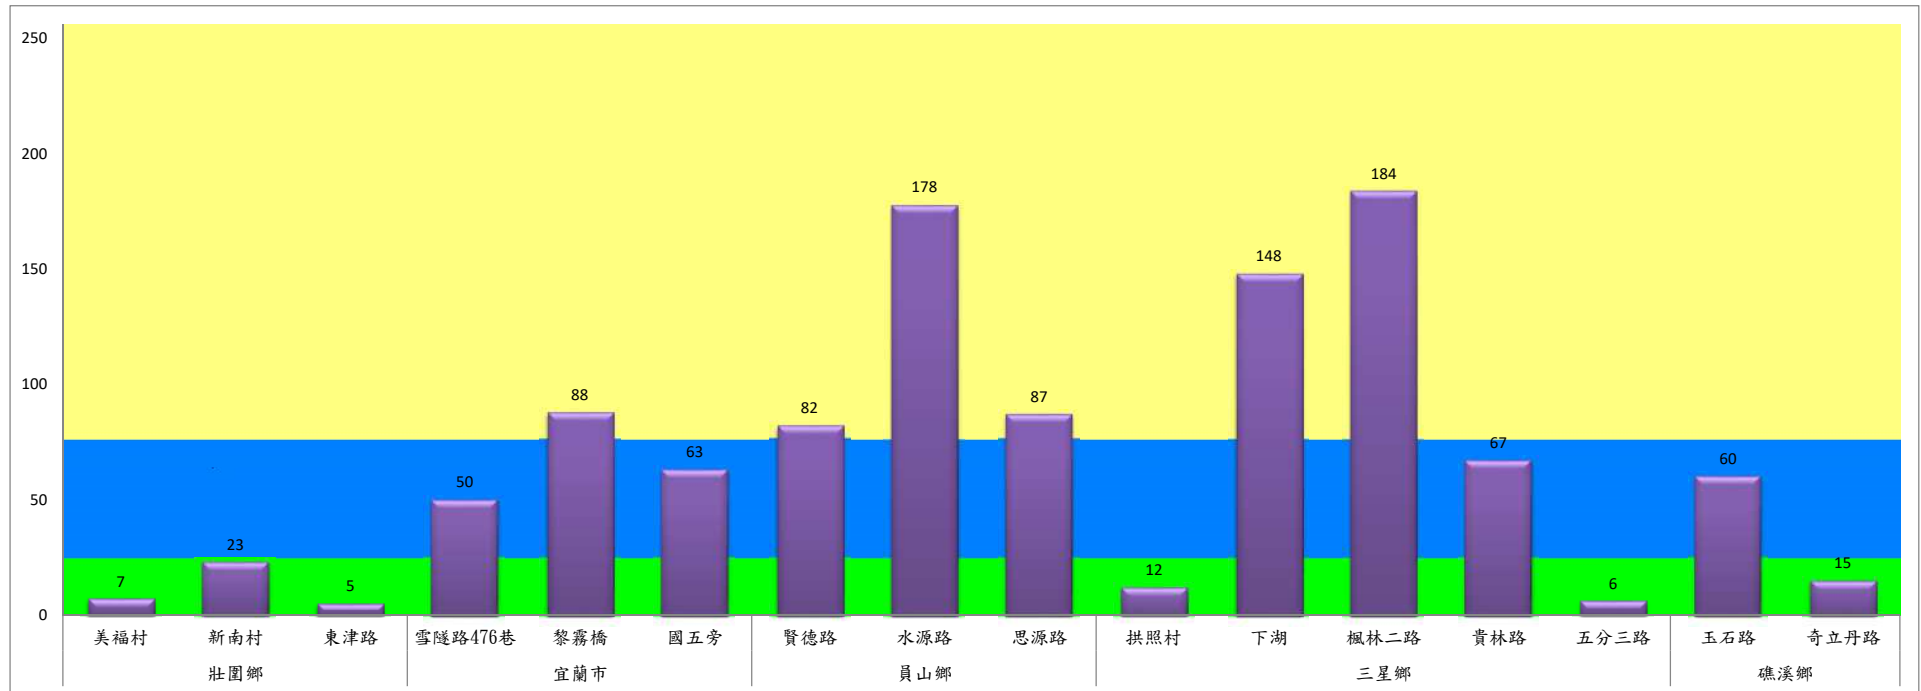

# 宜蘭縣 動植物防疫所

Animal and Plant Disease Control Center Yilan County

109年12月中旬瓜實蠅本所監測平均隻數

瓜實蠅	礁溪鄉			壯圍鄉		
	玉光村	三民村	二龍村	吉祥村	古結村	新南村
12月中旬	0	0	0	0	0	2

成蟲數燈號表示：

- 綠燈→小於65隻；防治良好
- 藍燈→65-256隻；預警
- 黃燈→257-1024隻；警戒
- 紅燈→1025隻以上；啟動防治

109年12月中旬瓜實蠅農會監測平均隻數

瓜實蠅	礁溪鄉					壯圍鄉				蘇澳地區農會		
	玉田村	玉石村	六結村	玉光村	二龍村	吉祥路二段	吉結路	新南路	美福路	朝陽里海岸路	農會後方	南澳南路
12月中旬	3	1	3	3	1	5	4	4	31	10	3	7

成蟲數燈號表示：

- 綠燈→小於65隻；防治良好
- 藍燈→65-256隻；預警
- 黃燈→257-1024隻；警戒
- 紅燈→1025隻以上；啟動防治

## 109年12月中旬斜紋夜蛾本所監測平均隻數

斜紋夜蛾	壯圍鄉			宜蘭市			員山鄉			三星鄉					礁溪鄉	
	美福村	新南村	東津路	雪隧路476巷	黎霧橋	國五旁	賢德路	水源路	思源路	拱照村	下湖	楓林二路	貴林路	五分三路	玉石路	奇立丹路
12月中旬	7	23	5	50	88	63	82	178	87	12	148	184	67	6	60	15

成蟲數燈號表示：

- 綠燈→小於25隻；防治良好
- 藍燈→26-76隻；預警
- 黃燈→77-256隻；警戒
- 紅燈→257隻以上；啟動防治