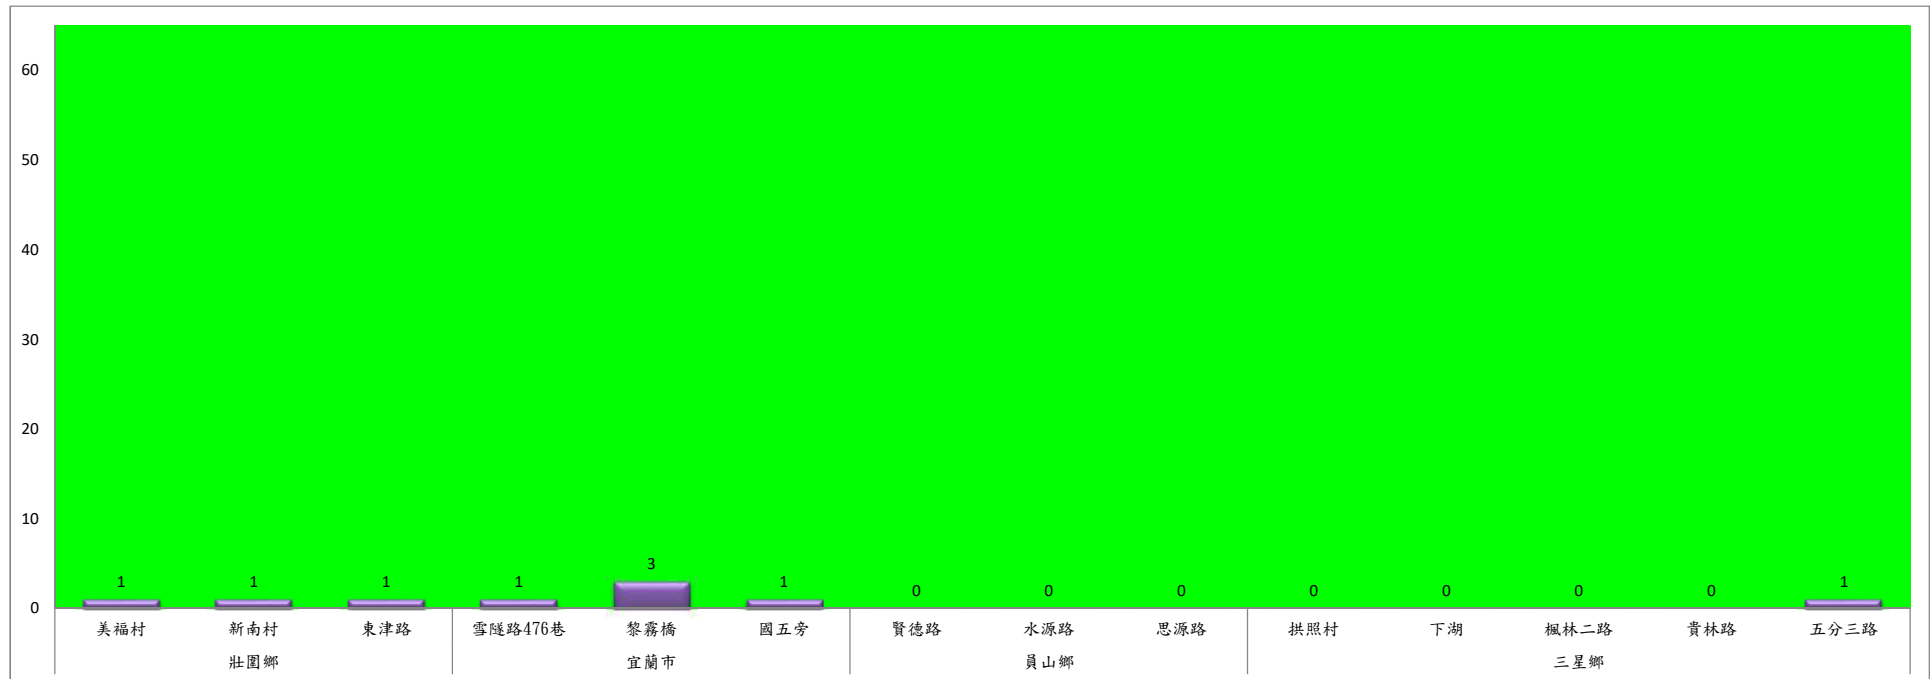

## 109年12月中旬斜紋夜蛾本所監測平均隻數

斜紋夜蛾	壯圍鄉			宜蘭市			員山鄉			三星鄉					礁溪鄉	
	美福村	新南村	東津路	雪隧路476巷	黎霧橋	國五旁	賢德路	水源路	思源路	拱照村	下湖	楓林二路	貴林路	五分三路	玉石路	奇立丹路
12月中旬	7	23	5	50	88	63	82	178	87	12	148	184	67	6	60	15

成蟲數燈號表示：

- 綠燈→小於25隻；防治良好
- 藍燈→26-76隻；預警
- 黃燈→77-256隻；警戒
- 紅燈→257隻以上；啟動防治

109年12月中旬斜紋夜蛾農會監測平均隻數

斜紋夜蛾	壯圍鄉農會				員山鄉農會	三星地區農會								
	吉祥路二段	古結路	新南路	新南溪床	蔬產班	大義	人和	集慶	貴林	天福	萬德	尚武	大洲	萬富
12月中旬	21	17	18	19	9	4	5	0	2	2	3	2	4	2

成蟲數燈號表示：

- 綠燈→小於25隻；防治良好
- 藍燈→26-76隻；預警
- 黃燈→77-256隻；警戒
- 紅燈→257隻以上；啟動防治

109年12月中旬甜菜夜蛾本所監測平均隻數

甜菜夜蛾	壯圍鄉			宜蘭市			員山鄉			三星鄉				
	美福村	新南村	東津路	雪隧路476巷	黎霧橋	國五旁	賢德路	水源路	思源路	拱照村	下湖	楓林二路	貴林路	五分三路
12月中旬	1	1	1	1	3	1	0	0	0	0	0	0	0	1

成蟲數燈號表示：

- 綠燈→小於25隻；防治良好
- 藍燈→26-76隻；預警
- 黃燈→77-256隻；警戒
- 紅燈→257隻以上；啟動防治