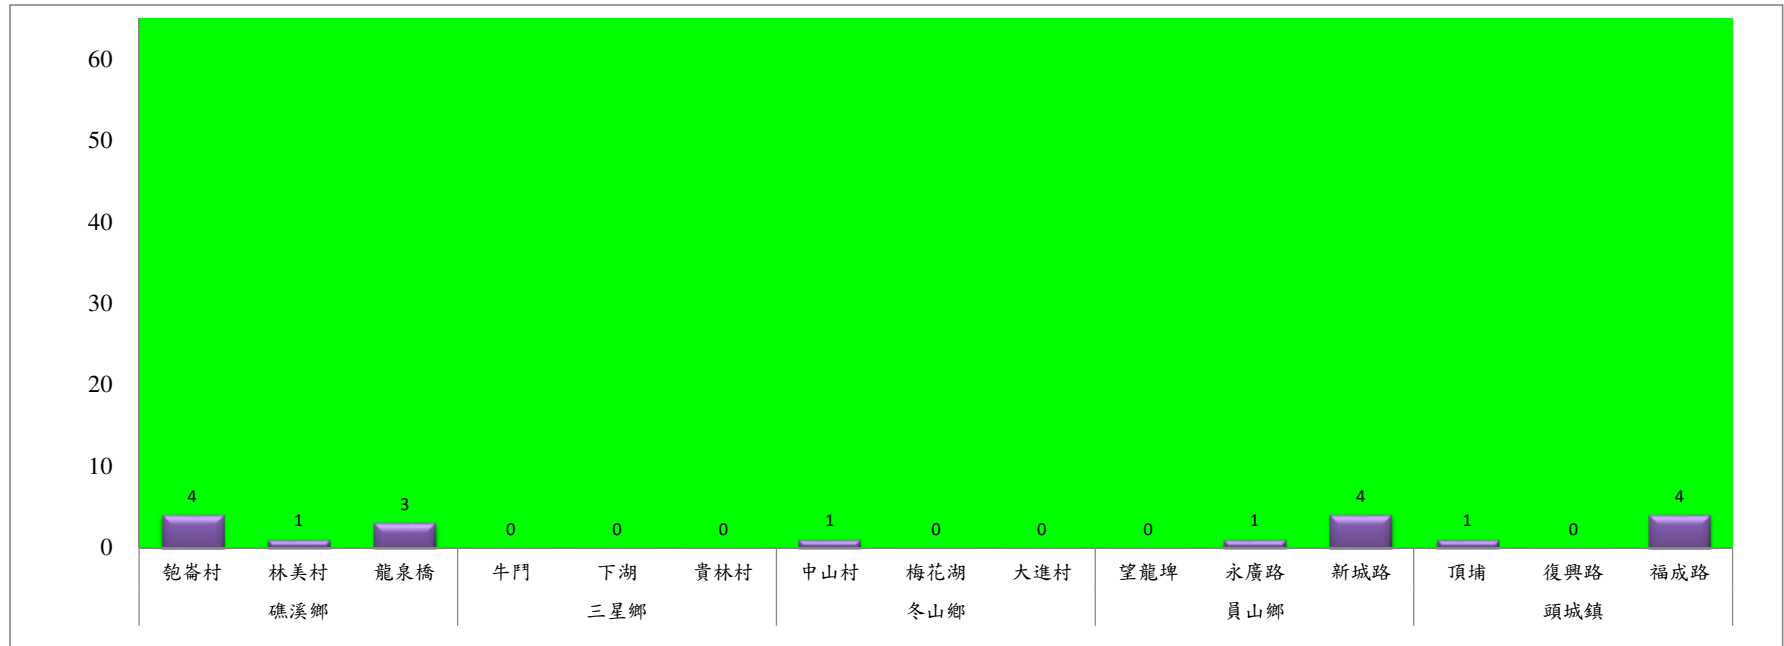

# 宜蘭縣 動植物防疫所

Animal and Plant Disease Control Center Yilan County

109年12月中旬果實蠅本所監測平均隻數

果實蠅	礁溪鄉			三星鄉			冬山鄉			員山鄉			頭城鎮		
	匏崙村	林美村	龍泉橋	牛鬥	下湖	貴林村	中山村	梅花湖	大進村	望龍埤	永廣路	新城路	頂埔	復興路	福成路
12月中旬	4	1	3	0	0	0	1	0	0	0	1	4	1	0	4

成蟲數燈號表示：

- 綠燈→小於65隻；防治良好
- 藍燈→65-256隻；預警
- 黃燈→257-1024隻；警戒
- 紅燈→1025隻以上；啟動防治