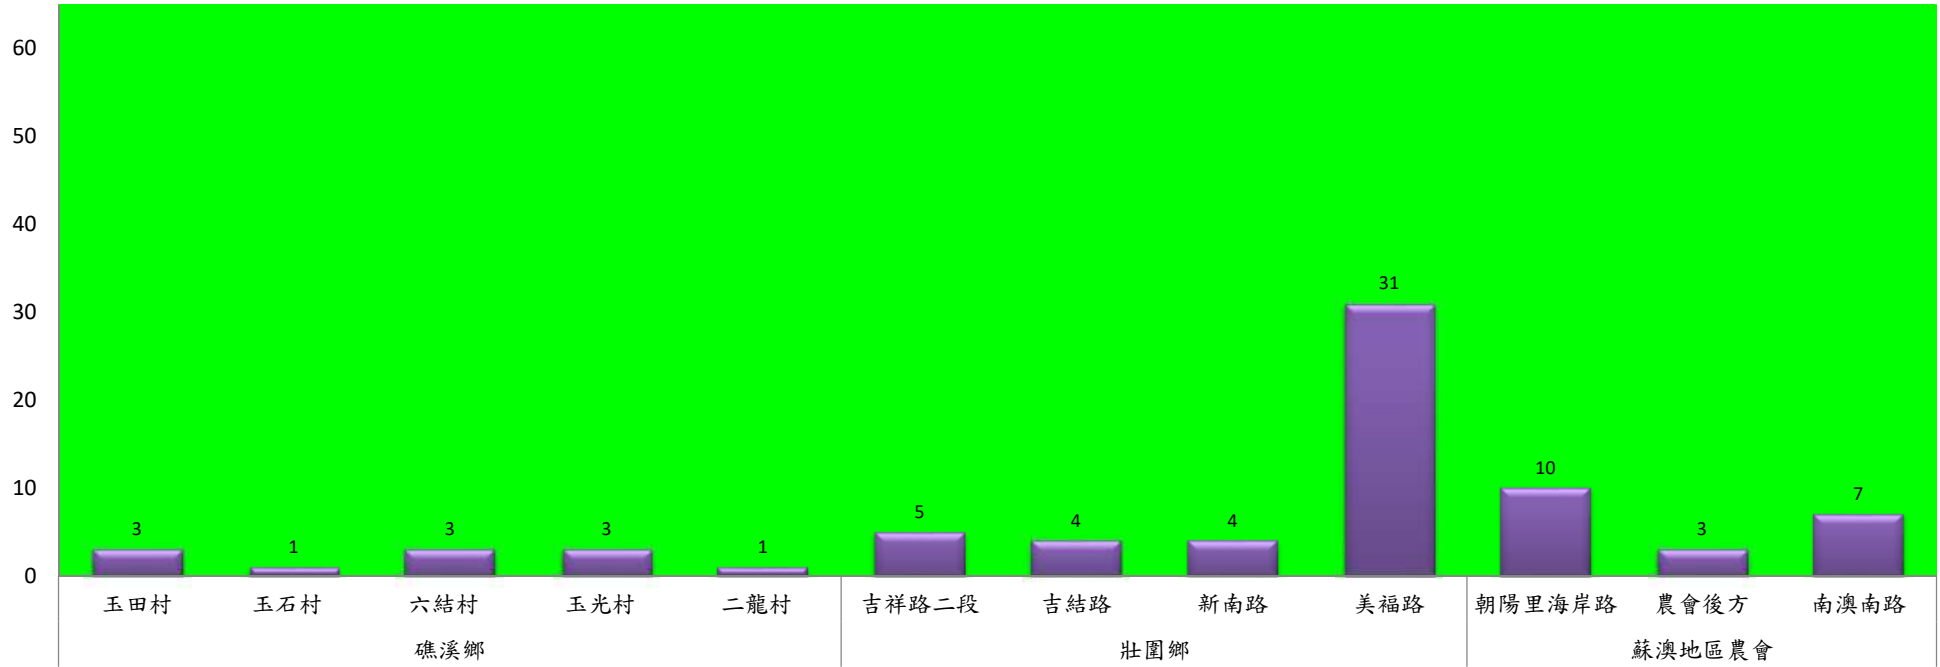

# 宜蘭縣 動植物防疫所

Animal and Plant Disease Control Center Yilan County

109年12月中旬瓜實蠅本所監測平均隻數

瓜實蠅	礁溪鄉			壯圍鄉		
	玉光村	三民村	二龍村	吉祥村	古結村	新南村
12月中旬	0	0	0	0	0	2

成蟲數燈號表示：

- 綠燈→小於65隻；防治良好
- 藍燈→65-256隻；預警
- 黃燈→257-1024隻；警戒
- 紅燈→1025隻以上；啟動防治

109年12月中旬瓜實蠅農會監測平均隻數

瓜實蠅	礁溪鄉					壯圍鄉				蘇澳地區農會		
	玉田村	玉石村	六結村	玉光村	二龍村	吉祥路二段	吉結路	新南路	美福路	朝陽里海岸路	農會後方	南澳南路
12月中旬	3	1	3	3	1	5	4	4	31	10	3	7

成蟲數燈號表示：

- 綠燈→小於65隻；防治良好
- 藍燈→65-256隻；預警
- 黃燈→257-1024隻；警戒
- 紅燈→1025隻以上；啟動防治