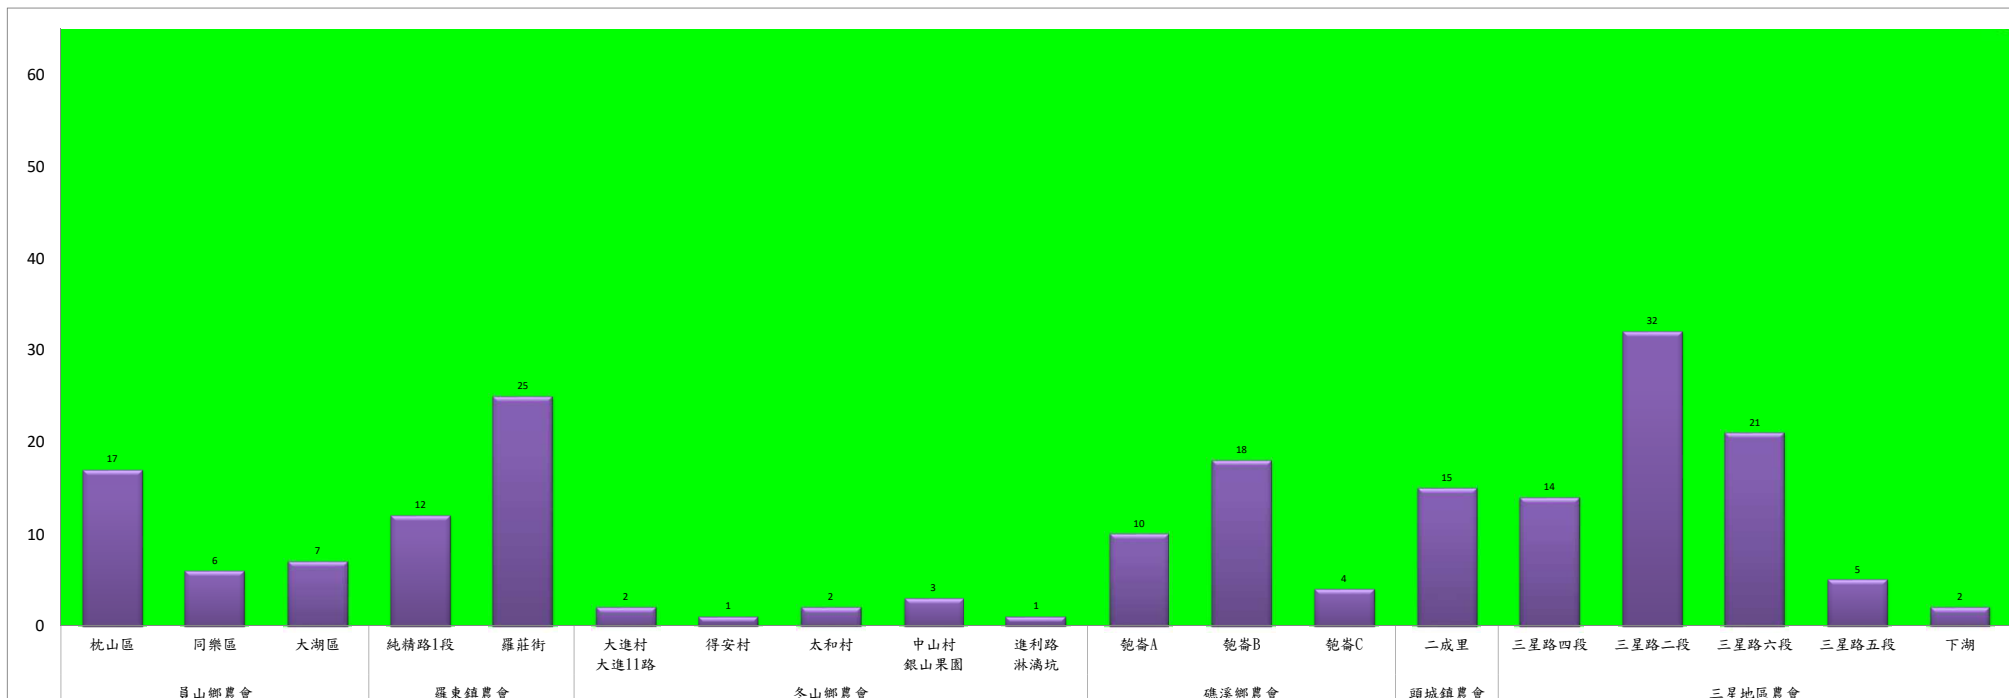

宜蘭縣 動植物防疫所

Animal and Plant Disease Control Center Yilan County

109年12月中旬果實蠅農會監測平均隻數

果實蠅	員山鄉農會			羅東鎮農會		冬山鄉農會					礁溪鄉農會			頭城鎮農會	三星地區農會				
	枕山區	同樂區	大湖區	純精路1段	羅莊街	大進村 大進11路	得安村	太和村	中山村 銀山果園	進利路 淋漓坑	飽崙A	飽崙B	飽崙C	二成里	三星路四 段	三星路 二段	三星路六 段	三星路 五段	下湖
12月中旬	17	6	7	12	25	2	1	2	3	1	10	18	4	15	14	32	21	5	2

成蟲數值表示：
綠燈—小於65隻：防治良好
藍燈—65-250隻：預警
黃燈—257-1024隻：警戒
紅燈—1025隻以上：啟動防治