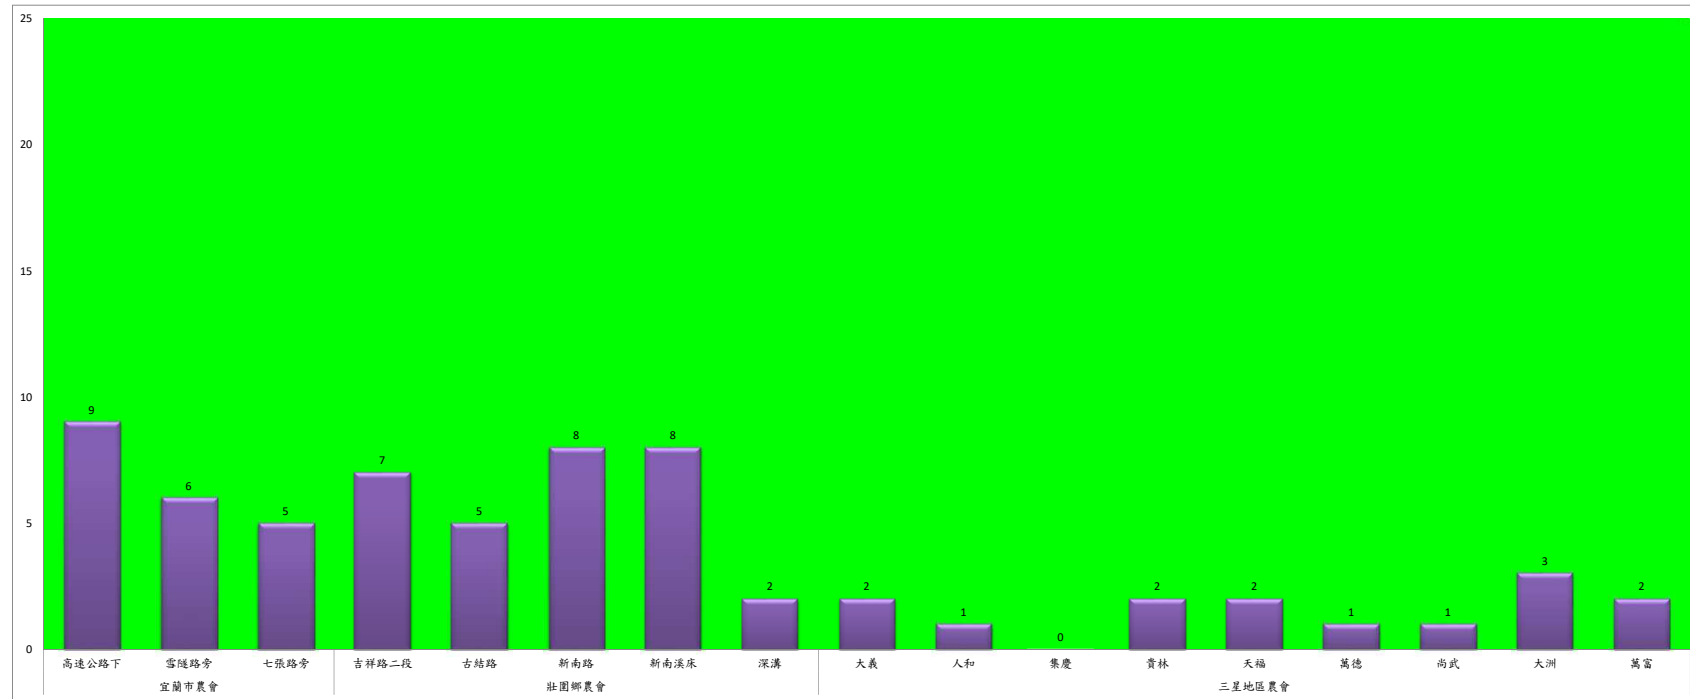

109年12月中旬斜紋夜蛾農會監測平均隻數

斜紋夜蛾	壯圍鄉農會				員山鄉農會	三星地區農會								
	吉祥路二段	古結路	新南路	新南溪床	蔬產班	大義	人和	集慶	貴林	天福	萬德	尚武	大洲	萬富
12月中旬	21	17	18	19	9	4	5	0	2	2	3	2	4	2

成蟲數燈號表示：

- 綠燈→小於25隻；防治良好
- 藍燈→26-76隻；預警
- 黃燈→77-256隻；警戒
- 紅燈→257隻以上；啟動防治

109年12月中旬甜菜夜蛾本所監測平均隻數

甜菜夜蛾	壯圍鄉			宜蘭市			員山鄉			三星鄉				
	美福村	新南村	東津路	雪隧路476巷	黎霧橋	國五旁	賢德路	水源路	思源路	拱照村	下湖	楓林二路	貴林路	五分三路
12月中旬	1	1	1	1	3	1	0	0	0	0	0	0	0	1

成蟲數燈號表示：

- 綠燈→小於25隻；防治良好
- 藍燈→26-76隻；預警
- 黃燈→77-256隻；警戒
- 紅燈→257隻以上；啟動防治

109年12月中旬甜菜夜蛾農會監測平均隻數

甜菜夜蛾	宜蘭市農會			壯圍鄉農會				員山鄉農會	三星地區農會								
	高速公路下	雲隧路旁	七張路旁	吉祥路二段	古結路	新南路	新南溪床	深溝	大義	人和	集慶	貴林	天福	萬德	尚武	大洲	萬富
12月中旬	9	6	5	7	5	8	8	2	2	1	0	2	2	1	1	3	2

成蟲數據表示：  
 綠燈→小於25隻；防治良好  
 藍燈→25-76隻；預警  
 黃燈→77-256隻；警戒  
 紅燈→257隻以上；啟動防治