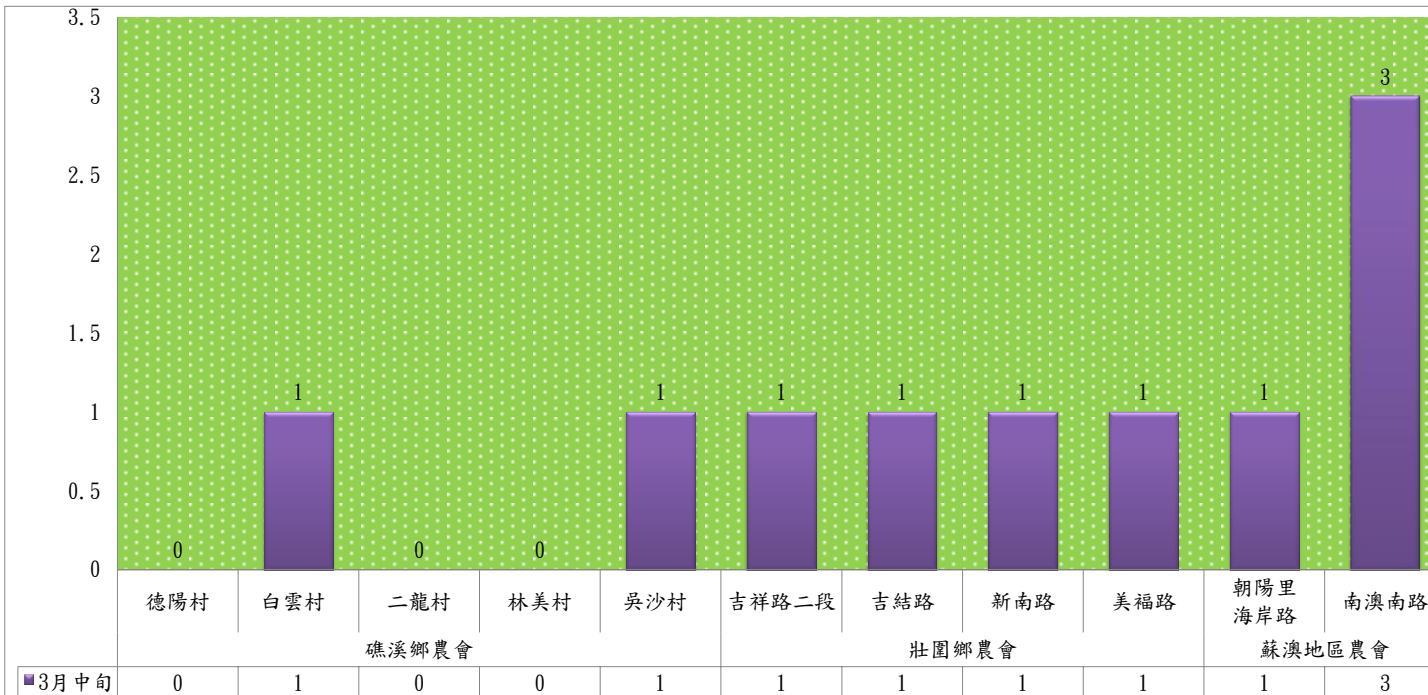

成蟲數燈號表示：

綠燈→小於65隻；防治良好

藍燈→65-256隻；注意

黃燈→257-1024隻；預警

紅燈→1024隻以上；啟動防治

宜蘭縣 動植物防疫所

Animal and Plant Disease Control Center Yilan County

113年3月中旬瓜實蠅 防疫所監測平均隻數

瓜實蠅	礁溪鄉			壯圍鄉		
	瑪璘路	七結路堤防	淇武蘭路	縣民大道一段	中興五路	新南路四段東側
3月中旬	0	1	0	0	0	0

成蟲數燈號表示：

- 綠燈→小於65隻；防治良好
- 藍燈→65-256隻；注意
- 黃燈→257-1024隻；預警
- 紅燈→1024隻以上；啟動防治

宜蘭縣 動植物防疫所

Animal and Plant Disease Control Center Yilan County

113年3月中旬瓜實蠅 農會監測平均隻數

瓜實蠅	礁溪鄉農會					壯圍鄉農會				蘇澳地區農會	
	德陽村	白雲村	二龍村	林美村	吳沙村	吉祥路二段	吉結路	新南路	美福路	朝陽里 海岸路	南澳南路
3月中旬	0	1	0	0	1	1	1	1	1	1	3

成蟲數燈號表示：

- 綠燈→小於65隻；防治良好
- 藍燈→65-256隻；注意
- 黃燈→257-1024隻；預警
- 紅燈→1024隻以上；啟動防治