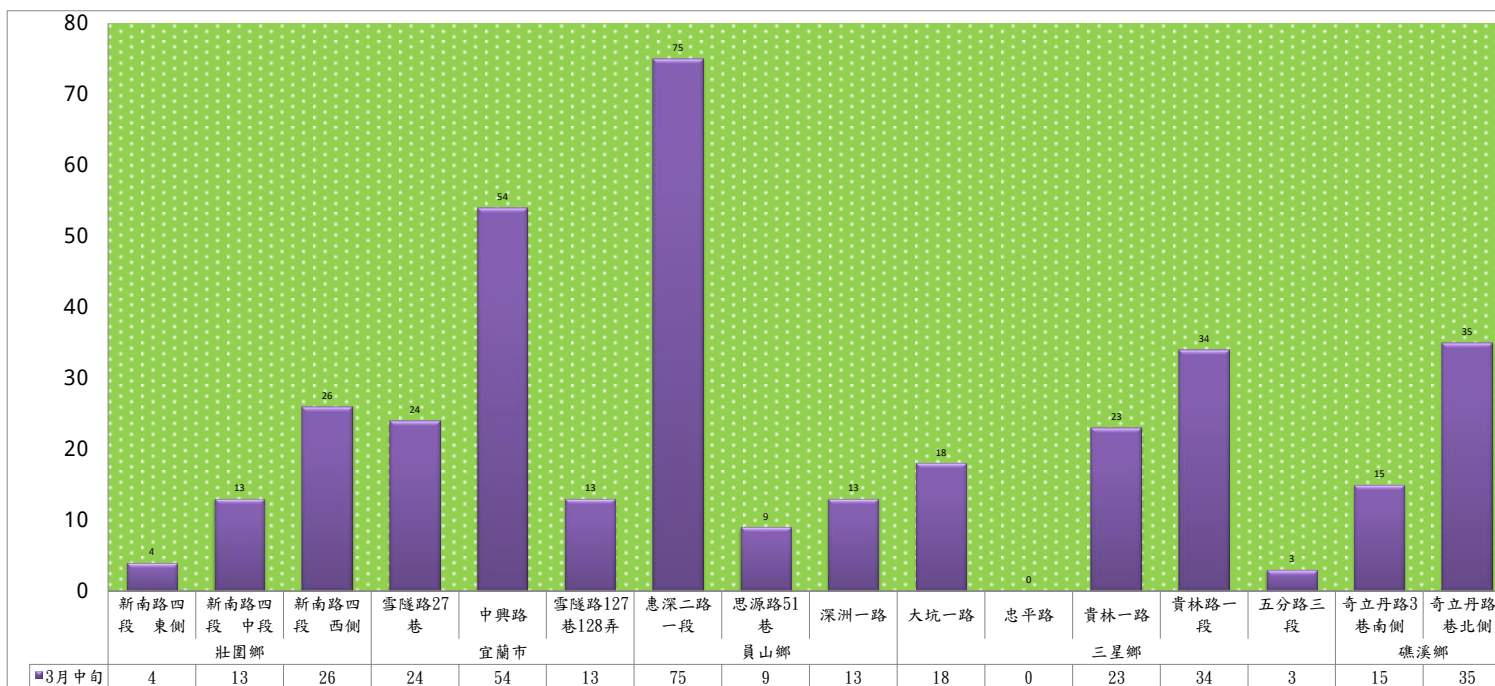

113年3月中旬斜紋夜蛾 防疫所監測平均隻數																
斜紋夜蛾	壯圍鄉			宜蘭市			員山鄉			三星鄉				礁溪鄉		
	新南路四段東側	新南路四段中段	新南路四段西側	雪隧路27巷	中興路	雪隧路127巷128弄	惠深二路一段	思源路51巷	深洲一路	大坑一路	忠平路	貴林一路	貴林路一段	五分路三段	奇立丹路3巷南側	奇立丹路3巷北側
3月中旬	4	13	26	24	54	13	75	9	13	18	0	23	34	3	15	35

成蟲數燈號表示：

- 綠燈→小於17隻；防治良好
- 藍燈→17-64隻；注意
- 黃燈→65-256隻；警戒
- 紅燈→256隻以上；預警