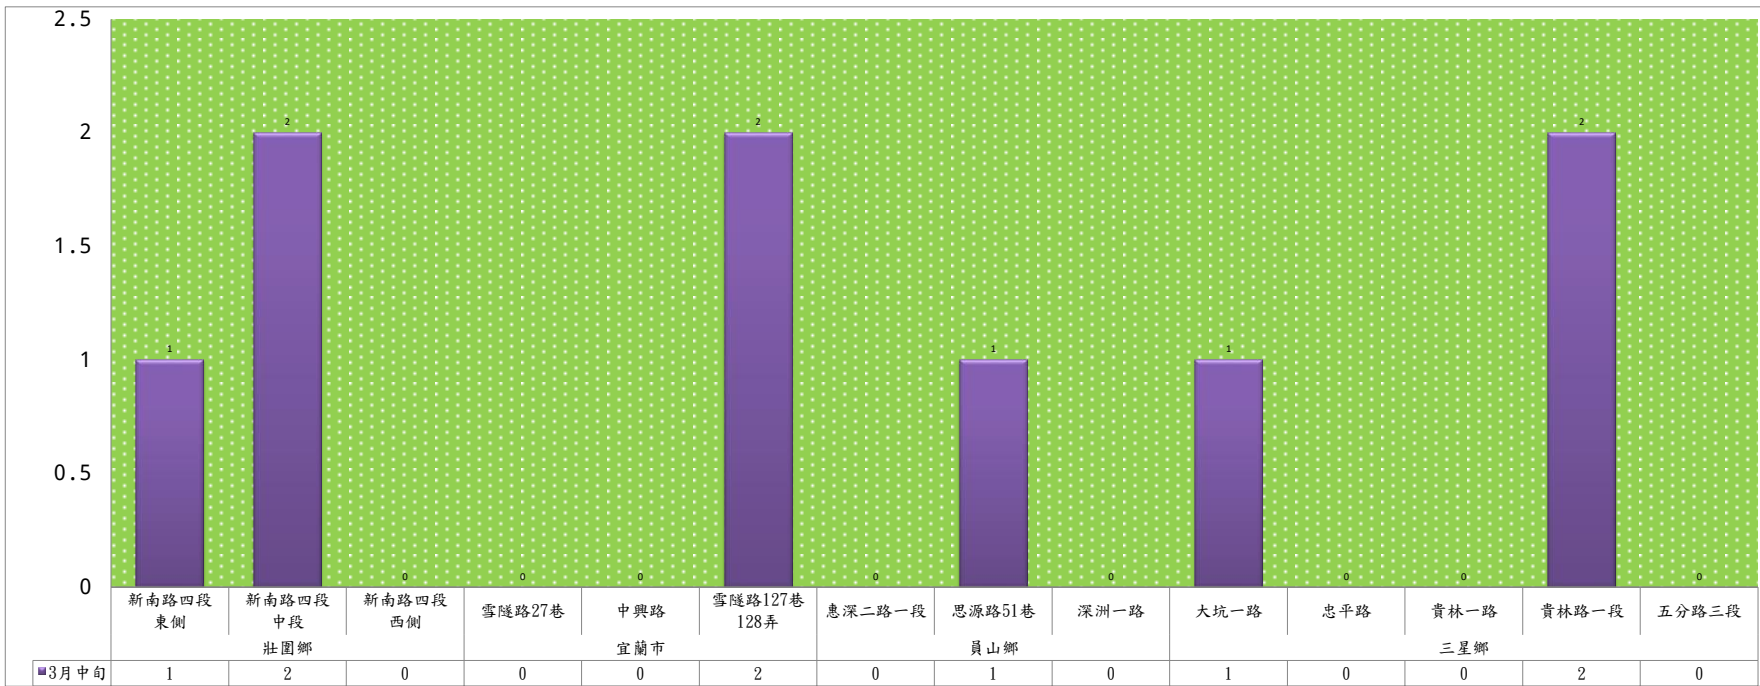

113年3月中旬瓜實蠅 農會監測平均隻數

瓜實蠅	礁溪鄉農會					壯圍鄉農會				蘇澳地區農會	
	德陽村	白雲村	二龍村	林美村	吳沙村	吉祥路二段	吉結路	新南路	美福路	朝陽里 海岸路	南澳南路
3月中旬	0	1	0	0	1	1	1	1	1	1	3

成蟲數燈號表示：

- 綠燈→小於65隻；防治良好
- 藍燈→65-256隻；注意
- 黃燈→257-1024隻；預警
- 紅燈→1024隻以上；啟動防治

113年3月中旬甜菜夜蛾 防疫所監測平均隻數

甜菜夜蛾	壯圍鄉			宜蘭市			員山鄉			三星鄉				
	新南路四段東側	新南路四段中段	新南路四段西側	雪隧路27巷	中興路	雪隧路127巷128弄	惠深二路一段	思源路51巷	深洲一路	大坑一路	忠平路	貴林一路	貴林路一段	五分路三段
3月中旬	1	2	0	0	0	2	0	1	0	1	0	0	2	0

成蟲數燈號表示：
 綠燈→小於17隻；防治良好
 藍燈→17-64隻；注意
 黃燈→65-256隻；警戒
 紅燈→256隻以上；預警

113年3月中旬甜菜夜蛾 農會監測平均隻數																
甜菜夜蛾	宜蘭市農會			壯圍鄉農會				員山鄉農會		三星地區農會						
	高速公路旁	雪隧路旁	七張路旁	吉祥路二段	古結路	新南路	新南溪床	雙連埤	深溝	人和	貴林	天福	萬德	尚武	萬富	大隱
3月中旬	18	11	16	5	6	7	9	6	11	2	1	4	4	3	0	5

成蟲數燈號表示：

- 綠燈→小於17隻；防治良好
- 藍燈→17-64隻；注意
- 黃燈→65-256隻；警戒
- 紅燈→256隻以上；預警