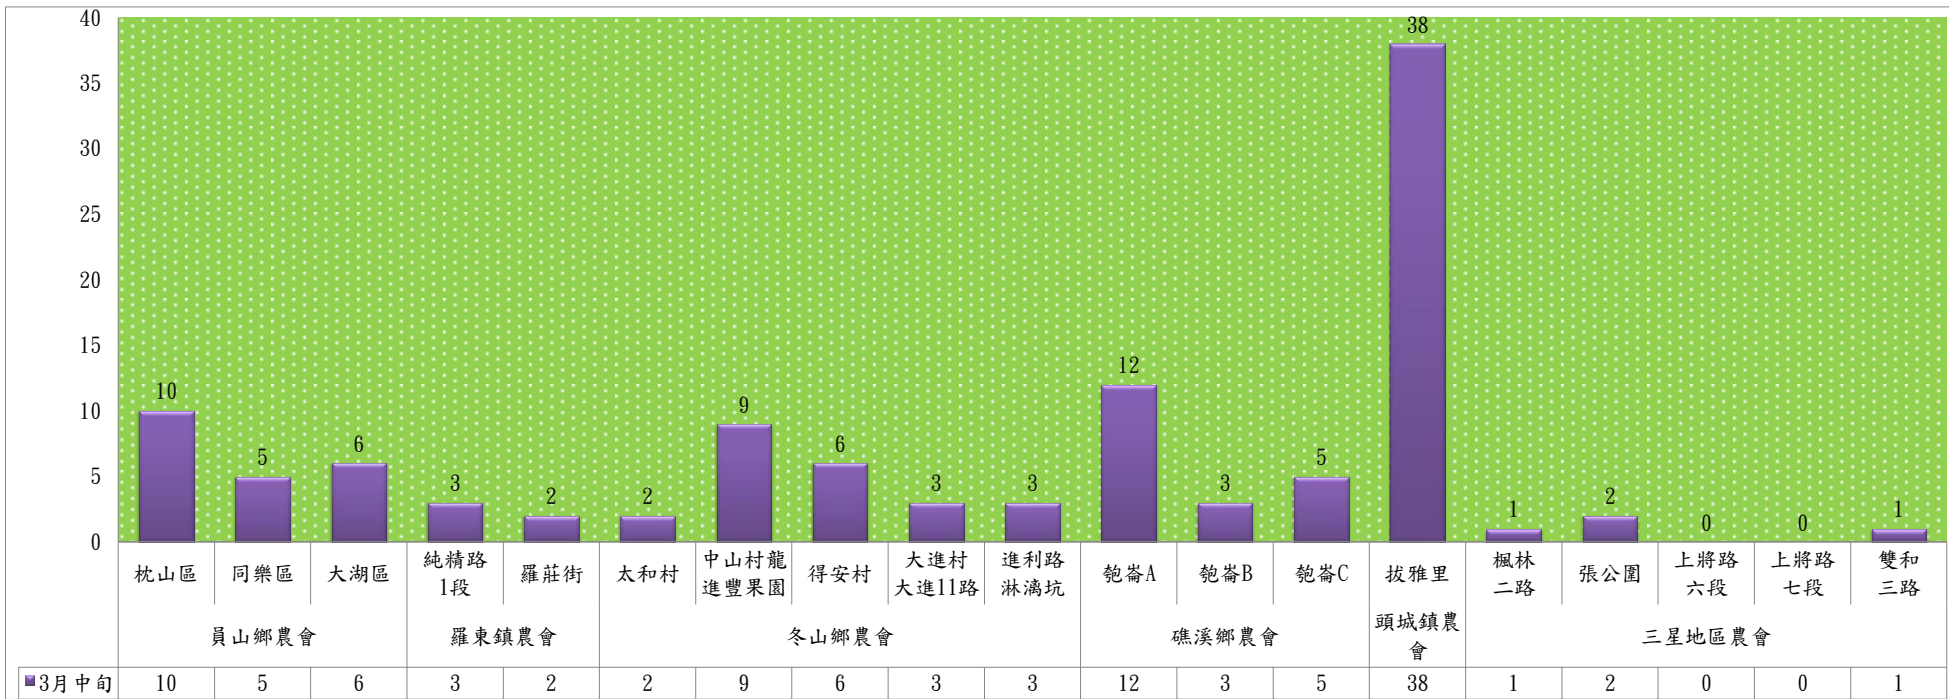

113年3月中旬果實蠅 防疫所監測平均隻數															
果實蠅	礁溪鄉			三星鄉			冬山鄉			員山鄉			頭城鎮		
	匏杓崙路	林尾路	大忠路87巷堤防	泰雅一路	下湖路	尚貴路二段	中山路	梅湖路	大進二路	坡城路	枕山路	山前路	下埔路	拔雅路	宜三路二段
3月中旬	8	13	4	0	1	0	3	0	0	6	3	2	12	2	3

成蟲數燈號表示：

綠燈→小於65隻；防治良好

藍燈→65-256隻；注意

黃燈→257-1024隻；預警

紅燈→1024隻以上；啟動防治

113年3月中旬果實蠅 農會監測平均隻數

果實蠅	員山鄉農會			羅東鎮農會		冬山鄉農會					礁溪鄉農會			頭城鎮農會	三星地區農會				
	枕山區	同樂區	大湖區	純精路1段	羅莊街	太和村	中山村龍進豐果園	得安村	大進村大進11路	進利路淋漓坑	匏崙A	匏崙B	匏崙C	拔雅里	楓林二路	張公園	上將路六段	上將路七段	雙和三路
3月中旬	10	5	6	3	2	2	9	6	3	3	12	3	5	38	1	2	0	0	1

成蟲數燈號表示：

綠燈→小於65隻；防治良好

藍燈→65-256隻；注意

黃燈→257-1024隻；預警

紅燈→1024隻以上；啟動防治

宜蘭縣 動植物防疫所

Animal and Plant Disease Control Center Yilan County

113年3月中旬瓜實蠅 防疫所監測平均隻數