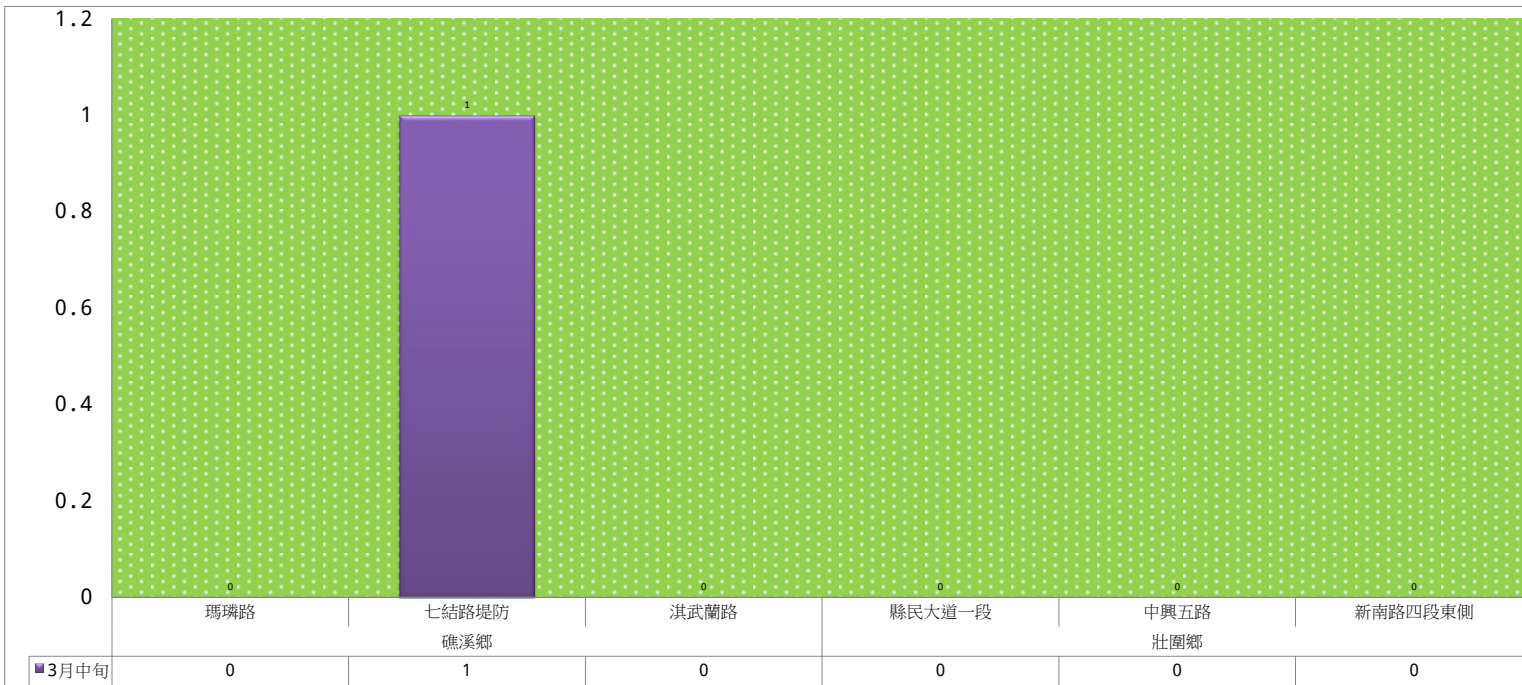

宜蘭縣 動植物防疫所

Animal and Plant Disease Control Center Yilan County

瓜實蠅	礁溪鄉			壯圍鄉		
	瑪璘路	七結路堤防	淇武蘭路	縣民大道一段	中興五路	新南路四段東側
3月中旬	0	1	0	0	0	0

成蟲數燈號表示：

- 綠燈→小於65隻；防治良好
- 藍燈→65-256隻；注意
- 黃燈→257-1024隻；預警
- 紅燈→1024隻以上；啟動防治