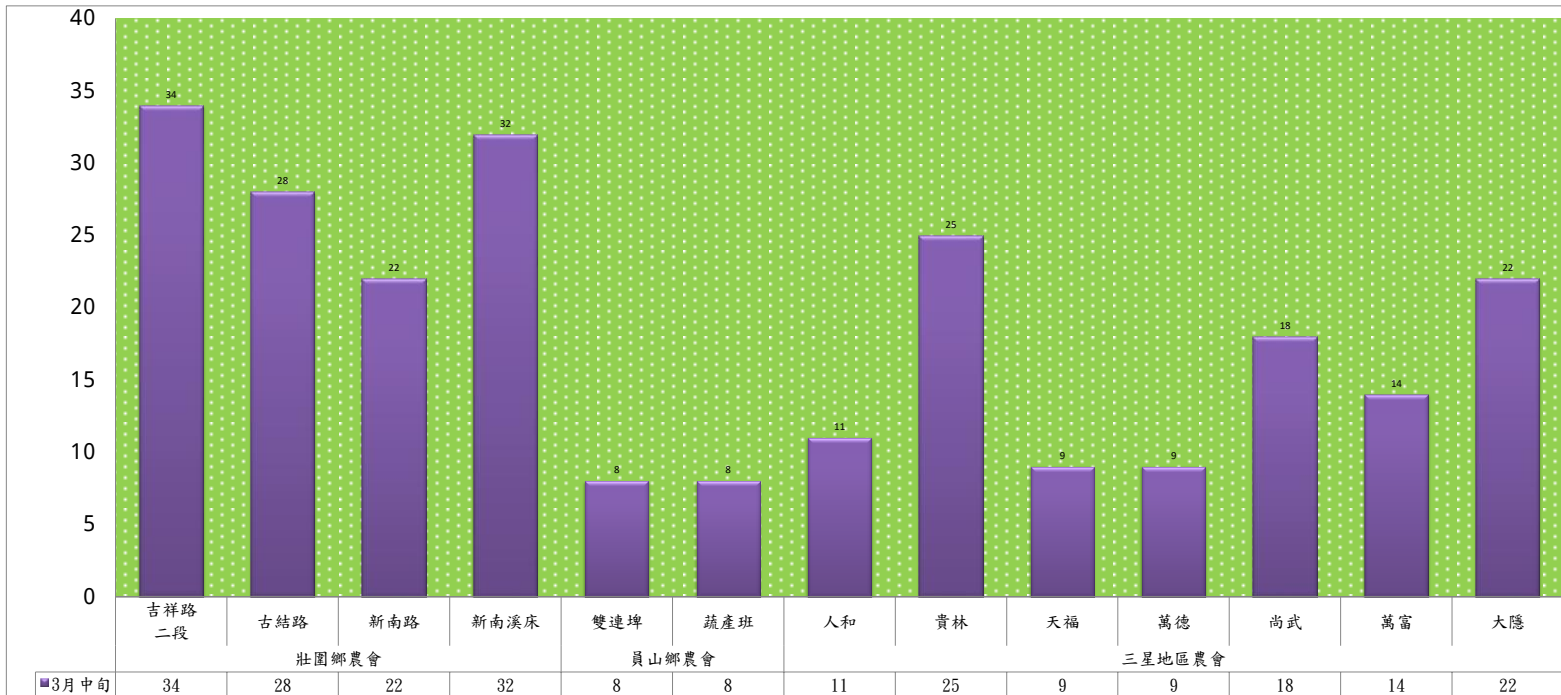

113年3月中旬斜紋夜蛾 防疫所監測平均隻數																
斜紋夜蛾	壯圍鄉			宜蘭市			員山鄉			三星鄉				礁溪鄉		
	新南路四段東側	新南路四段中段	新南路四段西側	雪隧路27巷	中興路	雪隧路127巷128弄	惠深二路一段	思源路51巷	深洲一路	大坑一路	忠平路	貴林一路	貴林路一段	五分路三段	奇立丹路3巷南側	奇立丹路3巷北側
3月中旬	4	13	26	24	54	13	75	9	13	18	0	23	34	3	15	35

成蟲數燈號表示：

- 綠燈→小於17隻；防治良好
- 藍燈→17-64隻；注意
- 黃燈→65-256隻；警戒
- 紅燈→256隻以上；預警

宜蘭縣 動植物防疫所

Animal and Plant Disease Control Center Yilan County

113年3月中旬斜紋夜蛾 農會監測平均隻數

斜紋夜蛾	壯圍鄉農會				員山鄉農會		三星地區農會						
	吉祥路二段	古結路	新南路	新南溪床	雙連埤	蔬產班	人和	貴林	天福	萬德	尚武	萬富	大隱
3月中旬	34	28	22	32	8	8	11	25	9	9	18	14	22

成蟲數燈號表示：

- 綠燈→小於17隻；防治良好
- 藍燈→17-64隻；注意
- 黃燈→65-256隻；警戒
- 紅燈→256隻以上；預警

三星鄉梨園中國梨木蝨監測數據表

113年	三星路三段	集賢二路	泰雅大橋旁	上將路六段	五分路一段
2月下旬	1	0	0	1	1
3月上旬	0	0	0	2	13
3月中旬	0	1	0	2	0
3月下旬					
4月上旬					
4月中旬					
4月下旬					
5月上旬					
5月中旬					
5月下旬					
6月上旬					
6月中旬					
6月下旬					
7月上旬					
7月中旬					
7月下旬					