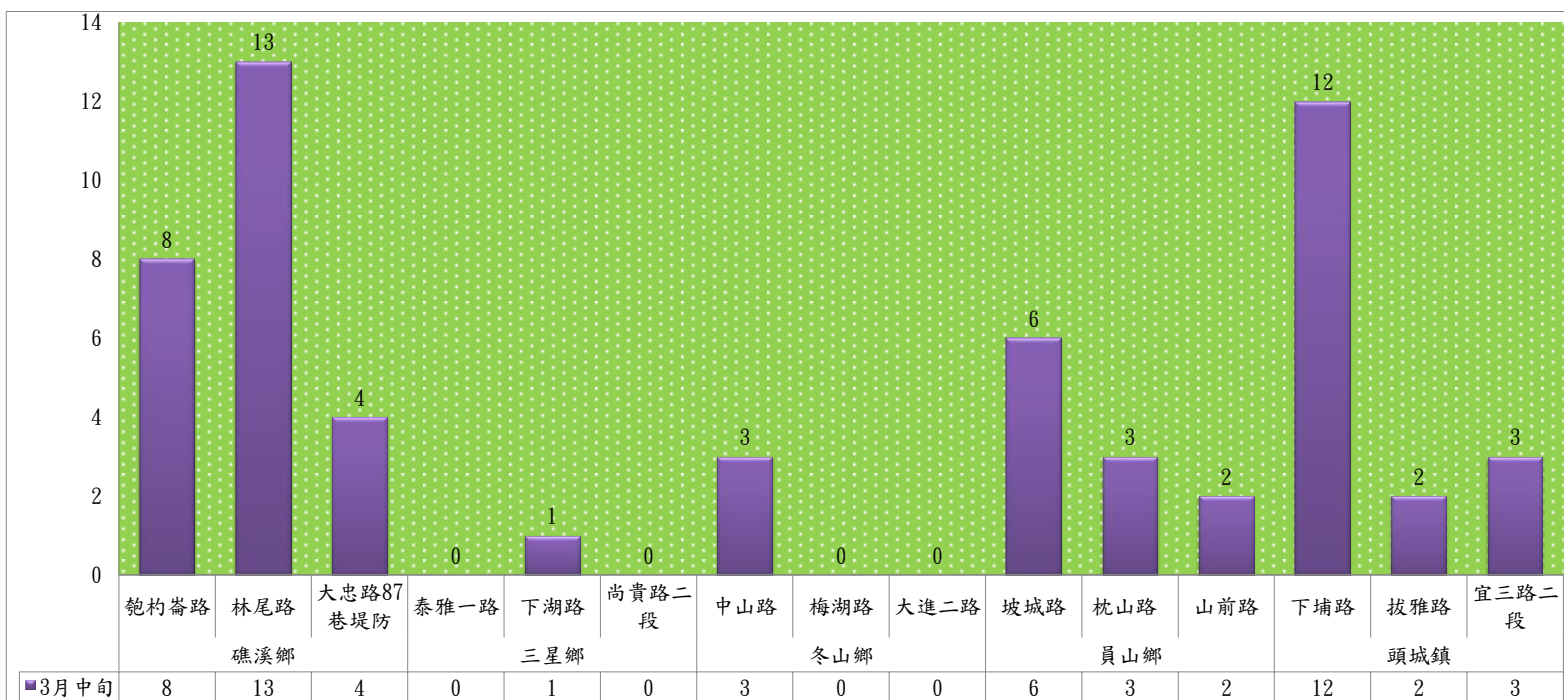

113年3月中旬果實蠅 防疫所監測平均隻數															
果實蠅	礁溪鄉			三星鄉			冬山鄉			員山鄉			頭城鎮		
	匏杓崙路	林尾路	大忠路87巷堤防	泰雅一路	下湖路	尚貴路二段	中山路	梅湖路	大進二路	坡城路	枕山路	山前路	下埔路	拔雅路	宜三路二段
3月中旬	8	13	4	0	1	0	3	0	0	6	3	2	12	2	3

成蟲數燈號表示：

綠燈→小於65隻；防治良好

藍燈→65-256隻；注意

黃燈→257-1024隻；預警

紅燈→1024隻以上；啟動防治

113年3月中旬果實蠅 農會監測平均隻數

果實蠅	員山鄉農會			羅東鎮農會		冬山鄉農會					礁溪鄉農會			頭城鎮農會	三星地區農會				
	枕山區	同樂區	大湖區	純精路1段	羅莊街	太和村	中山村龍進豐果園	得安村	大進村大進11路	進利路淋漓坑	匏崙A	匏崙B	匏崙C	拔雅里	楓林二路	張公園	上將路六段	上將路七段	雙和三路
3月中旬	10	5	6	3	2	2	9	6	3	3	12	3	5	38	1	2	0	0	1

成蟲數燈號表示：

綠燈→小於65隻；防治良好

藍燈→65-256隻；注意

黃燈→257-1024隻；預警

紅燈→1024隻以上；啟動防治

宜蘭縣 動植物防疫所

Animal and Plant Disease Control Center Yilan County

113年3月中旬瓜實蠅 防疫所監測平均隻數