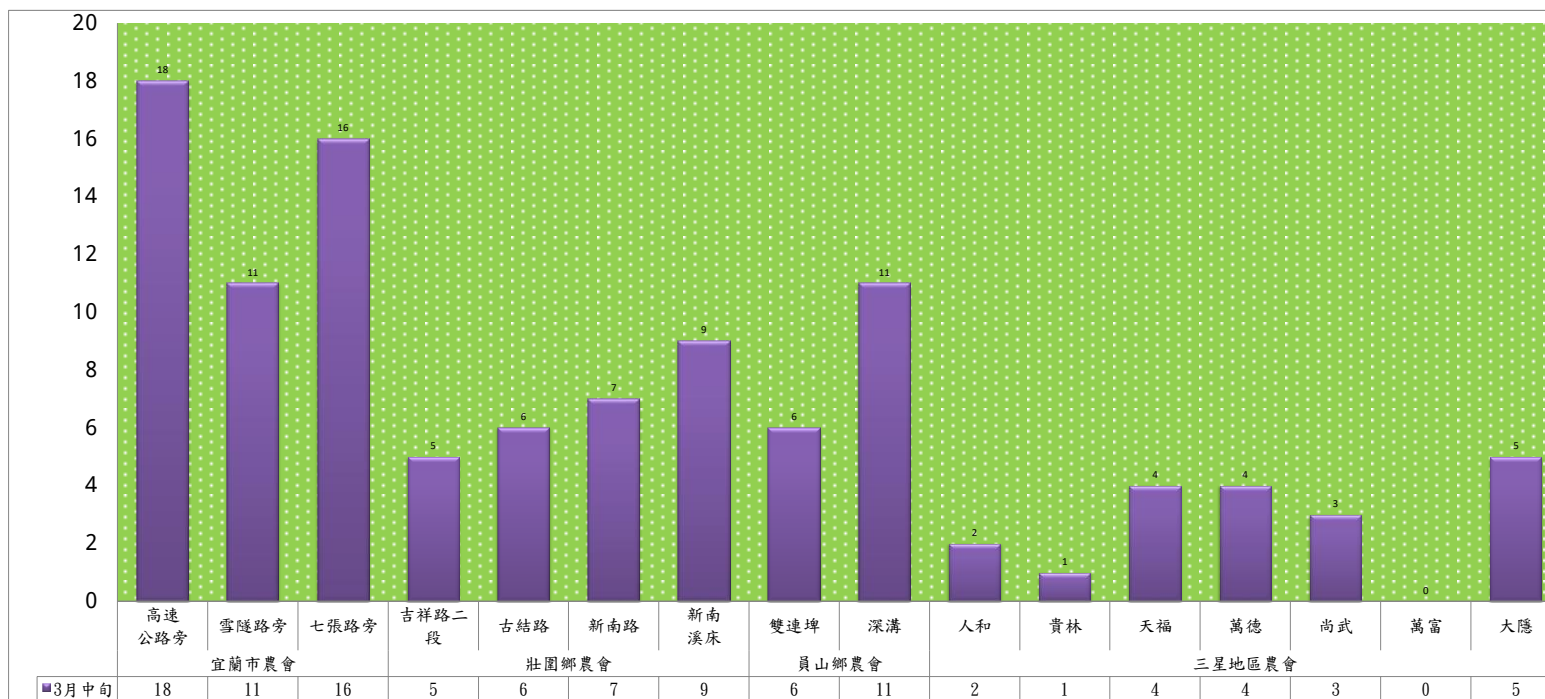

瓜實蠅	礁溪鄉			壯圍鄉		
	瑪璘路	七結路堤防	淇武蘭路	縣民大道一段	中興五路	新南路四段東側
3月中旬	0	1	0	0	0	0

成蟲數燈號表示：

- 綠燈→小於65隻；防治良好
- 藍燈→65-256隻；注意
- 黃燈→257-1024隻；預警
- 紅燈→1024隻以上；啟動防治

宜蘭縣 動植物防疫所

Animal and Plant Disease Control Center Yilan County

113年3月中旬瓜實蠅 農會監測平均隻數

瓜實蠅	礁溪鄉農會					壯圍鄉農會				蘇澳地區農會	
	德陽村	白雲村	二龍村	林美村	吳沙村	吉祥路二段	吉結路	新南路	美福路	朝陽里 海岸路	南澳南路
3月中旬	0	1	0	0	1	1	1	1	1	1	3

成蟲數燈號表示：

- 綠燈→小於65隻；防治良好
- 藍燈→65-256隻；注意
- 黃燈→257-1024隻；預警
- 紅燈→1024隻以上；啟動防治

113年3月中旬甜菜夜蛾 防疫所監測平均隻數

甜菜夜蛾	壯圍鄉			宜蘭市			員山鄉			三星鄉				
	新南路四段東側	新南路四段中段	新南路四段西側	雪隧路27巷	中興路	雪隧路127巷128弄	惠深二路一段	思源路51巷	深洲一路	大坑一路	忠平路	貴林一路	貴林路一段	五分路三段
3月中旬	1	2	0	0	0	2	0	1	0	1	0	0	2	0

成蟲數燈號表示：
 綠燈→小於17隻；防治良好
 藍燈→17-64隻；注意
 黃燈→65-256隻；警戒
 紅燈→256隻以上；預警

113年3月中旬甜菜夜蛾 農會監測平均隻數																
甜菜夜蛾	宜蘭市農會			壯圍鄉農會				員山鄉農會		三星地區農會						
	高速公路旁	雪隧路旁	七張路旁	吉祥路二段	古結路	新南路	新南溪床	雙連埤	深溝	人和	貴林	天福	萬德	尚武	萬富	大隱
3月中旬	18	11	16	5	6	7	9	6	11	2	1	4	4	3	0	5

成蟲數燈號表示：

- 綠燈→小於17隻；防治良好
- 藍燈→17-64隻；注意
- 黃燈→65-256隻；警戒
- 紅燈→256隻以上；預警