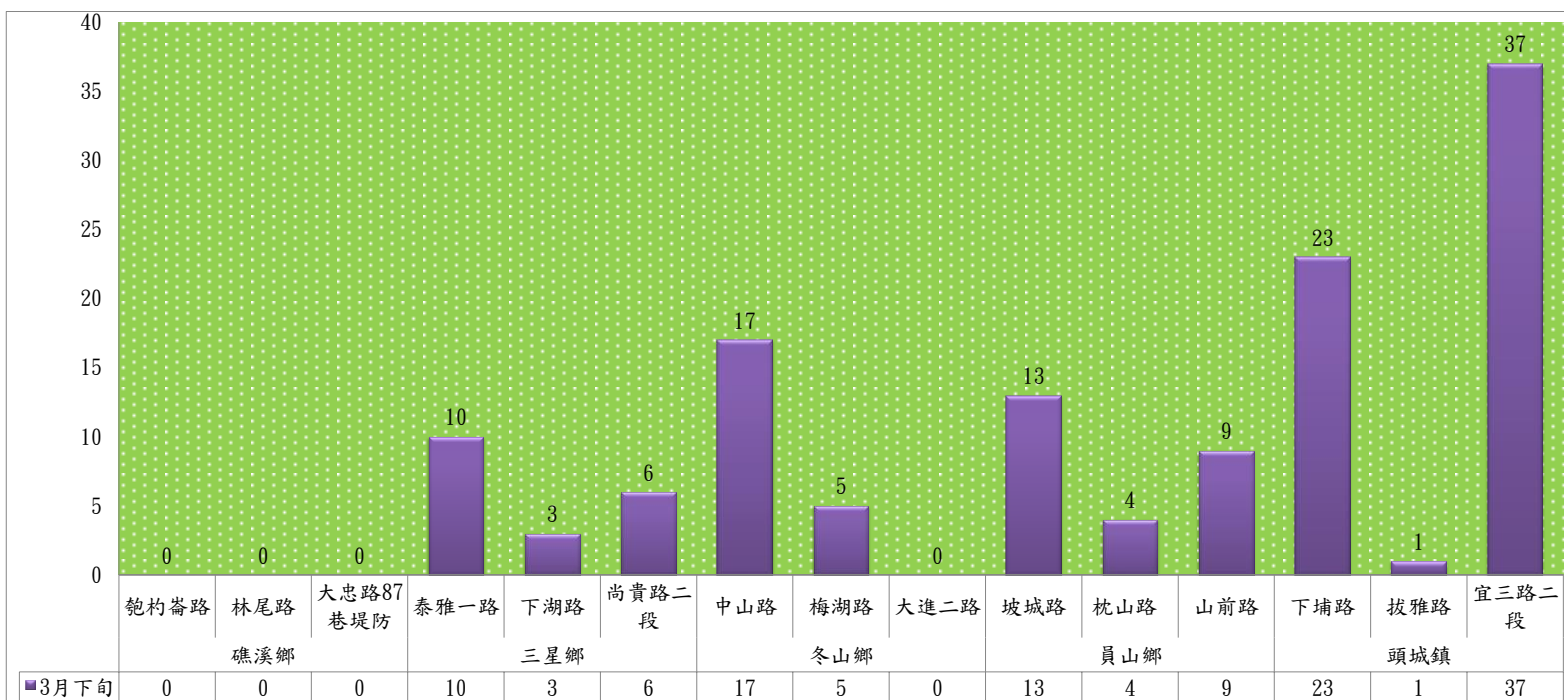

113年3月下旬果實蠅 防疫所監測平均隻數															
果實蠅	礁溪鄉			三星鄉			冬山鄉			員山鄉			頭城鎮		
	匏杓崙路	林尾路	大忠路87巷堤防	泰雅一路	下湖路	尚貴路二段	中山路	梅湖路	大進二路	坡城路	枕山路	山前路	下埔路	拔雅路	宜三路二段
3月下旬	0	0	0	10	3	6	17	5	0	13	4	9	23	1	37

成蟲數燈號表示：

- 綠燈→小於65隻；防治良好
- 藍燈→65-256隻；注意
- 黃燈→257-1024隻；預警
- 紅燈→1024隻以上；啟動防治

113年3月下旬果實蠅 農會監測平均隻數

果實蠅	員山鄉農會			羅東鎮農會		冬山鄉農會					礁溪鄉農會			頭城鎮農會	三星地區農會				
	枕山區	同樂區	大湖區	純精路1段	羅莊街	太和村	中山村龍進豐果園	得安村	大進村大進11路	進利路淋漓坑	匏崙A	匏崙B	匏崙C	拔雅里	楓林二路	張公園	上將路六段	上將路七段	雙和三路
3月下旬	9	13	8	20	6	8	17	10	15	20	14	5	6	58	1	0	2	0	1

成蟲數燈號表示：

- 綠燈→小於65隻；防治良好
- 藍燈→65-256隻；注意
- 黃燈→257-1024隻；預警
- 紅燈→1024隻以上；啟動防治

宜蘭縣 動植物防疫所

Animal and Plant Disease Control Center Yilan County

113年3月下旬瓜實蠅 防疫所監測平均隻數

瓜實蠅	礁溪鄉			壯圍鄉		
	瑪璘路	七結路堤防	淇武蘭路	縣民大道一段	中興五路	新南路四段東側
3月下旬	0	0	0	0	0	3