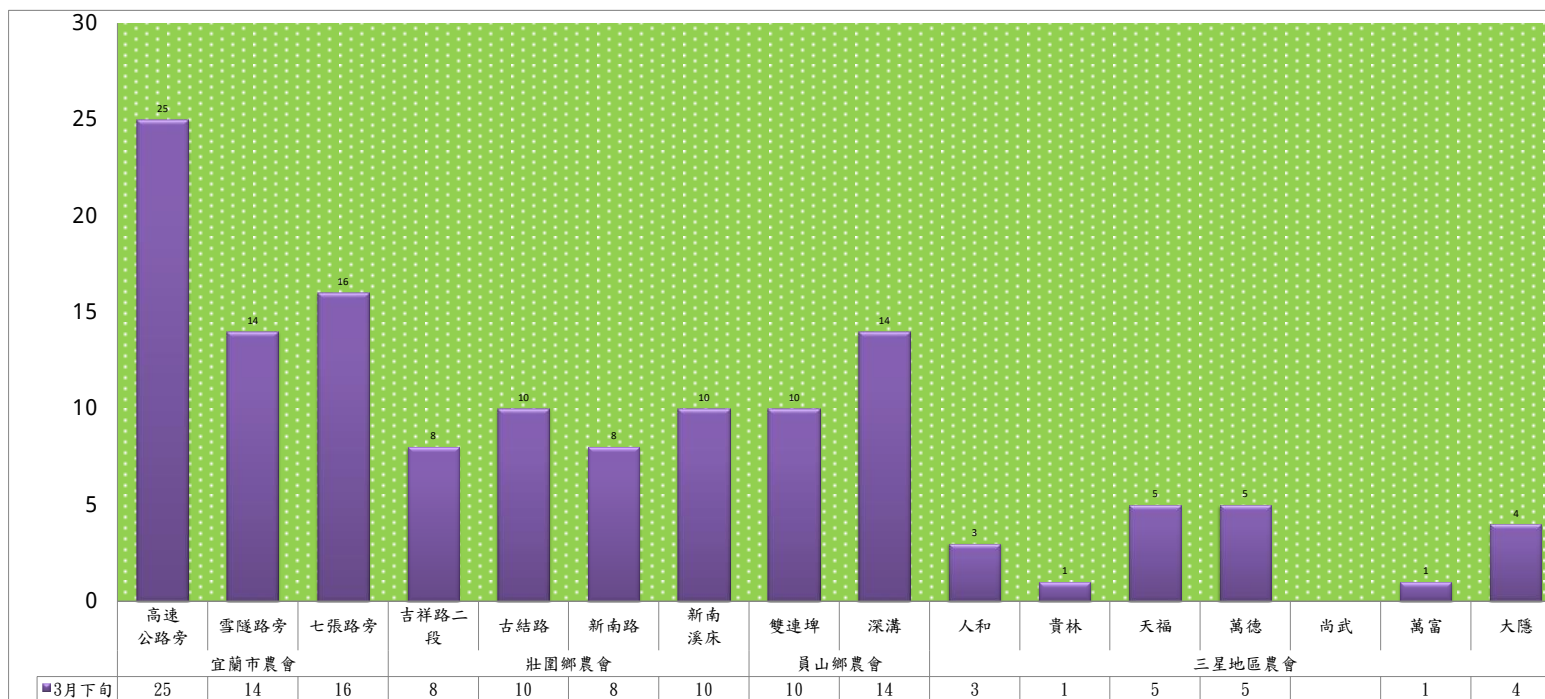

成蟲數燈號表示：

- 綠燈→小於65隻；防治良好
- 藍燈→65-256隻；注意
- 黃燈→257-1024隻；預警
- 紅燈→1024隻以上；啟動防治

宜蘭縣 動植物防疫所

Animal and Plant Disease Control Center Yilan County

113年3月下旬瓜實蠅 農會監測平均隻數

瓜實蠅	礁溪鄉農會					壯圍鄉農會				蘇澳地區農會	
	德陽村	白雲村	二龍村	林美村	吳沙村	吉祥路二段	吉結路	新南路	美福路	朝陽里海岸路	南澳南路
3月下旬	1	1	0	0	0	2	1	1	2	3	5

成蟲數燈號表示：

- 綠燈→小於65隻；防治良好
- 藍燈→65-256隻；注意
- 黃燈→257-1024隻；預警
- 紅燈→1024隻以上；啟動防治

113年3月下旬甜菜夜蛾 防疫所監測平均隻數

甜菜夜蛾	壯圍鄉			宜蘭市			員山鄉			三星鄉				
	新南路四段東側	新南路四段中段	新南路四段西側	雪隧路27巷	中興路	雪隧路127巷128弄	惠深二路一段	思源路51巷	深洲一路	大坑一路	忠平路	貴林一路	貴林路一段	五分路三段
3月下旬	2	5	0	2	0	4	6	0	2	1	0	1	2	2

成蟲數燈號表示：
 綠燈→小於17隻；防治良好
 藍燈→17-64隻；注意
 黃燈→65-256隻；警戒
 紅燈→256隻以上；預警

113年3月下旬甜菜夜蛾 農會監測平均隻數																
甜菜夜蛾	宜蘭市農會			壯圍鄉農會				員山鄉農會		三星地區農會						
	高速公路旁	雪隧路旁	七張路旁	吉祥路二段	古結路	新南路	新南溪床	雙連埤	深溝	人和	貴林	天福	萬德	尚武	萬富	大隱
3月下旬	25	14	16	8	10	8	10	10	14	3	1	5	5		1	4

成蟲數燈號表示：

- 綠燈→小於17隻；防治良好
- 藍燈→17-64隻；注意
- 黃燈→65-256隻；警戒
- 紅燈→256隻以上；預警

113年3月下旬斜紋夜蛾 防疫所監測平均隻數																
斜紋夜蛾	壯圍鄉			宜蘭市			員山鄉			三星鄉				礁溪鄉		
	新南路四段東側	新南路四段中段	新南路四段西側	雪隧路27巷	中興路	雪隧路127巷128弄	惠深二路一段	思源路51巷	深洲一路	大坑一路	忠平路	貴林一路	貴林路一段	五分路三段	奇立丹路3巷南側	奇立丹路3巷北側
3月下旬	97	285	164	55	43	135	120	62	55	47	0	20	70	21	0	25