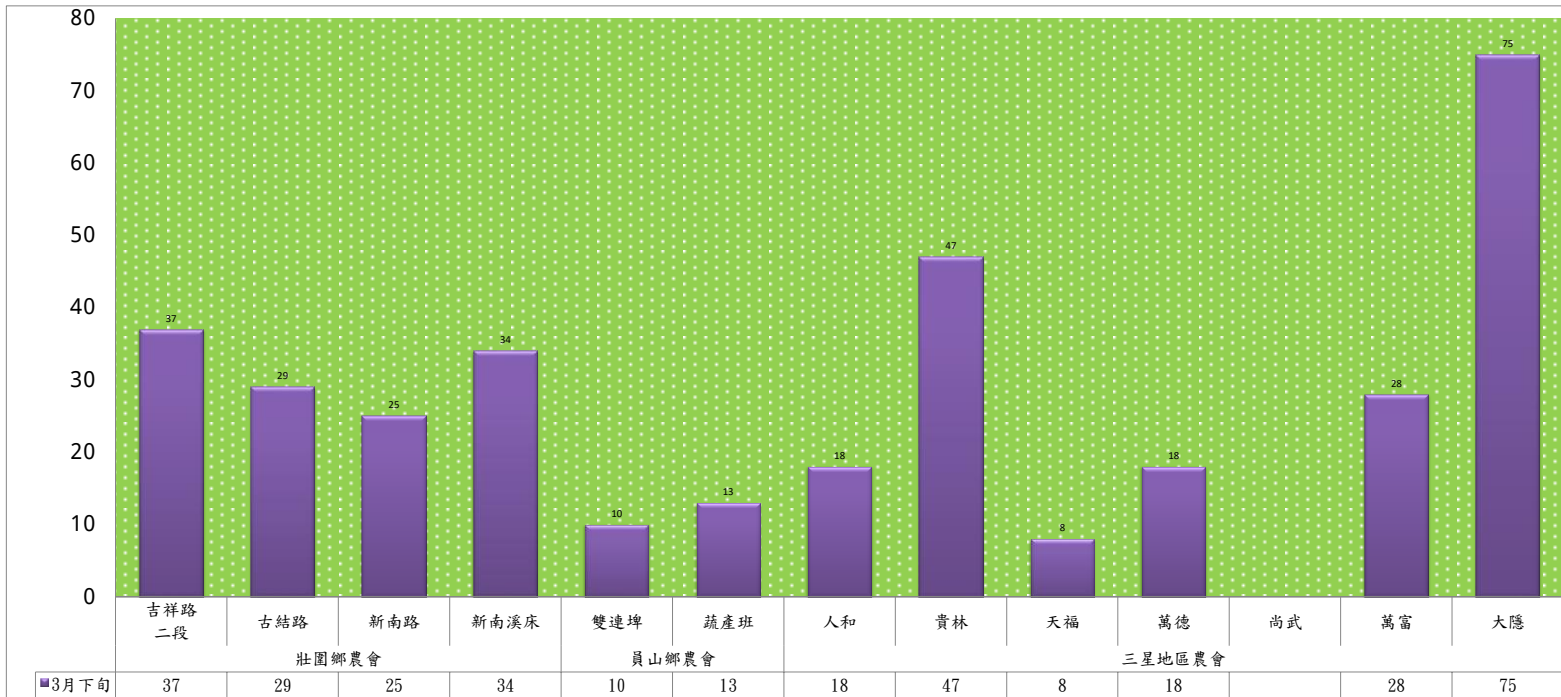

成蟲數燈號表示：

- 綠燈→小於17隻；防治良好
- 藍燈→17-64隻；注意
- 黃燈→65-256隻；警戒
- 紅燈→256隻以上；預警

113年3月下旬斜紋夜蛾 防疫所監測平均隻數																
斜紋夜蛾	壯圍鄉			宜蘭市			員山鄉			三星鄉				礁溪鄉		
	新南路四段東側	新南路四段中段	新南路四段西側	雪隧路27巷	中興路	雪隧路127巷128弄	惠深二路一段	思源路51巷	深洲一路	大坑一路	忠平路	貴林一路	貴林路一段	五分路三段	奇立丹路3巷南側	奇立丹路3巷北側
3月下旬	97	285	164	55	43	135	120	62	55	47	0	20	70	21	0	25

成蟲數燈號表示：

- 綠燈→小於17隻；防治良好
- 藍燈→17-64隻；注意
- 黃燈→65-256隻；警戒
- 紅燈→256隻以上；預警

宜蘭縣 動植物防疫所

Animal and Plant Disease Control Center Yilan County

113年3月下旬斜紋夜蛾 農會監測平均隻數

斜紋夜蛾	壯圍鄉農會				員山鄉農會		三星地區農會						
	吉祥路二段	古結路	新南路	新南溪床	雙連埤	蔬產班	人和	貴林	天福	萬德	尚武	萬富	大隱
3月下旬	37	29	25	34	10	13	18	47	8	18		28	75

成蟲數燈號表示：

- 綠燈→小於17隻；防治良好
- 藍燈→17-64隻；注意
- 黃燈→65-256隻；警戒
- 紅燈→256隻以上；預警

三星鄉梨園中國梨木蝨監測數據表

113年	三星路三段	集賢二路	泰雅大橋旁	上將路六段	五分路一段
2月下旬	1	0	0	1	1
3月上旬	0	0	0	2	13
3月中旬	0	1	0	2	0
3月下旬	2	0	2	4	2
4月上旬					
4月中旬					
4月下旬					
5月上旬					
5月中旬					
5月下旬					
6月上旬					
6月中旬					
6月下旬					
7月上旬					
7月中旬					
7月下旬					