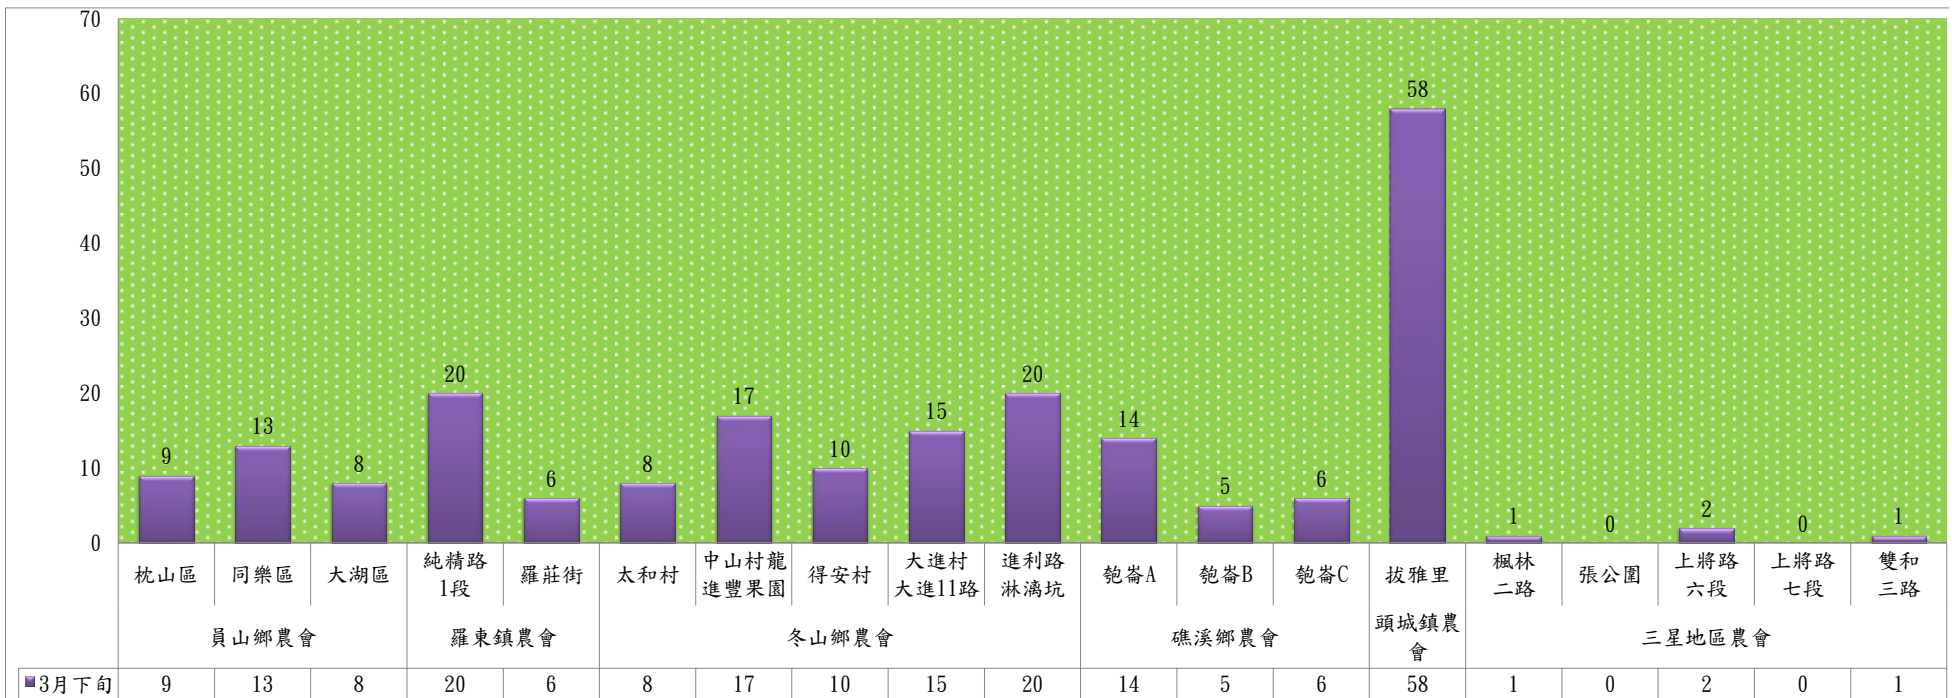

113年3月下旬果實蠅 防疫所監測平均隻數															
果實蠅	礁溪鄉			三星鄉			冬山鄉			員山鄉			頭城鎮		
	匏杓崙路	林尾路	大忠路87巷堤防	泰雅一路	下湖路	尚貴路二段	中山路	梅湖路	大進二路	坡城路	枕山路	山前路	下埔路	拔雅路	宜三路二段
3月下旬	0	0	0	10	3	6	17	5	0	13	4	9	23	1	37

成蟲數燈號表示：

- 綠燈→小於65隻；防治良好
- 藍燈→65-256隻；注意
- 黃燈→257-1024隻；預警
- 紅燈→1024隻以上；啟動防治

113年3月下旬果實蠅 農會監測平均隻數

果實蠅	員山鄉農會			羅東鎮農會		冬山鄉農會					礁溪鄉農會			頭城鎮農會	三星地區農會				
	枕山區	同樂區	大湖區	純精路1段	羅莊街	太和村	中山村龍進豐果園	得安村	大進村大進11路	進利路淋漓坑	匏崙A	匏崙B	匏崙C	拔雅里	楓林二路	張公園	上將路六段	上將路七段	雙和三路
3月下旬	9	13	8	20	6	8	17	10	15	20	14	5	6	58	1	0	2	0	1

成蟲數燈號表示：

- 綠燈→小於65隻；防治良好
- 藍燈→65-256隻；注意
- 黃燈→257-1024隻；預警
- 紅燈→1024隻以上；啟動防治

宜蘭縣 動植物防疫所

Animal and Plant Disease Control Center Yilan County

113年3月下旬瓜實蠅 防疫所監測平均隻數

瓜實蠅	礁溪鄉			壯圍鄉		
	瑪璘路	七結路堤防	淇武蘭路	縣民大道一段	中興五路	新南路四段東側
3月下旬	0	0	0	0	0	3