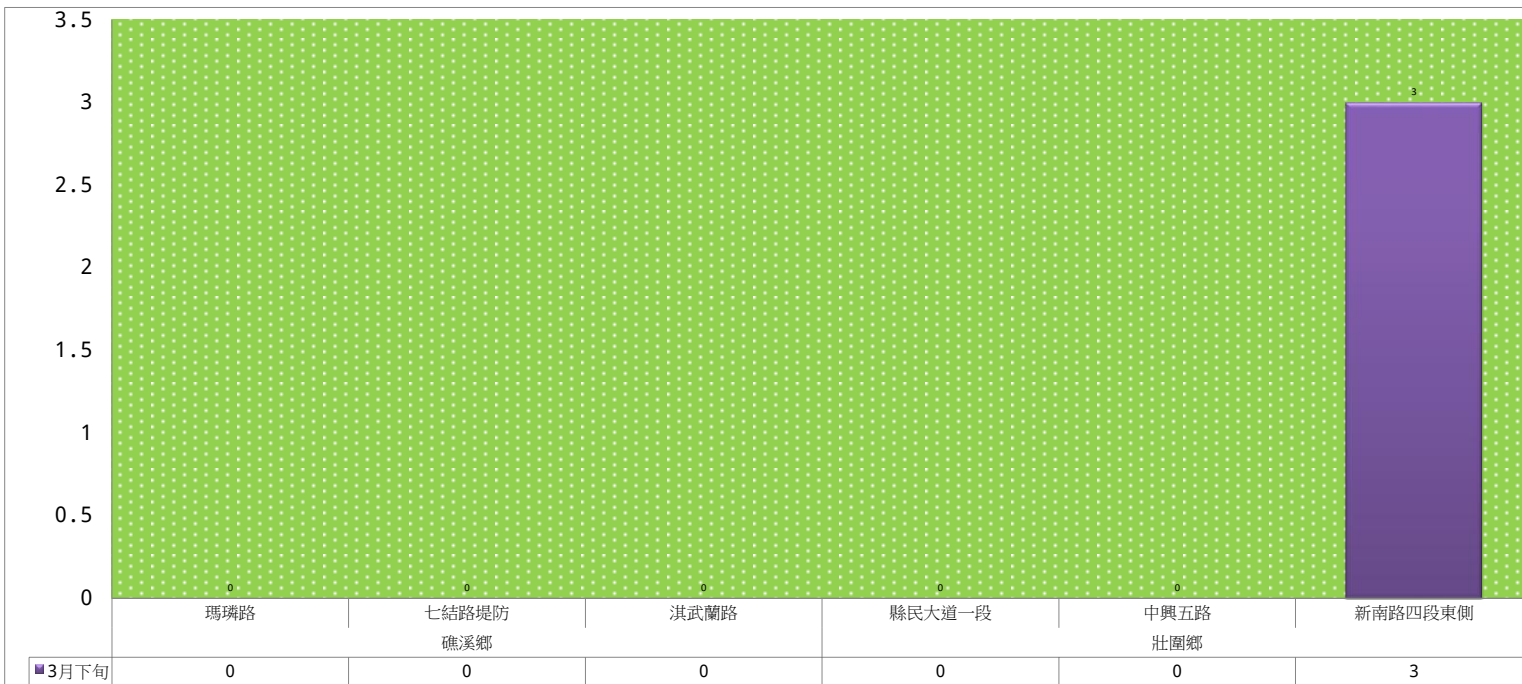

成蟲數燈號表示：

- 綠燈→小於65隻；防治良好
- 藍燈→65-256隻；注意
- 黃燈→257-1024隻；預警
- 紅燈→1024隻以上；啟動防治

宜蘭縣 動植物防疫所

Animal and Plant Disease Control Center Yilan County

113年3月下旬瓜實蠅 防疫所監測平均隻數

瓜實蠅	礁溪鄉			壯圍鄉		
	瑪璘路	七結路堤防	淇武蘭路	縣民大道一段	中興五路	新南路四段東側
3月下旬	0	0	0	0	0	3

成蟲數燈號表示：

- 綠燈→小於65隻；防治良好
- 藍燈→65-256隻；注意
- 黃燈→257-1024隻；預警
- 紅燈→1024隻以上；啟動防治

宜蘭縣 動植物防疫所

Animal and Plant Disease Control Center Yilan County

113年3月下旬瓜實蠅 農會監測平均隻數

瓜實蠅	礁溪鄉農會					壯圍鄉農會				蘇澳地區農會	
	德陽村	白雲村	二龍村	林美村	吳沙村	吉祥路二段	吉結路	新南路	美福路	朝陽里海岸路	南澳南路
3月下旬	1	1	0	0	0	2	1	1	2	3	5