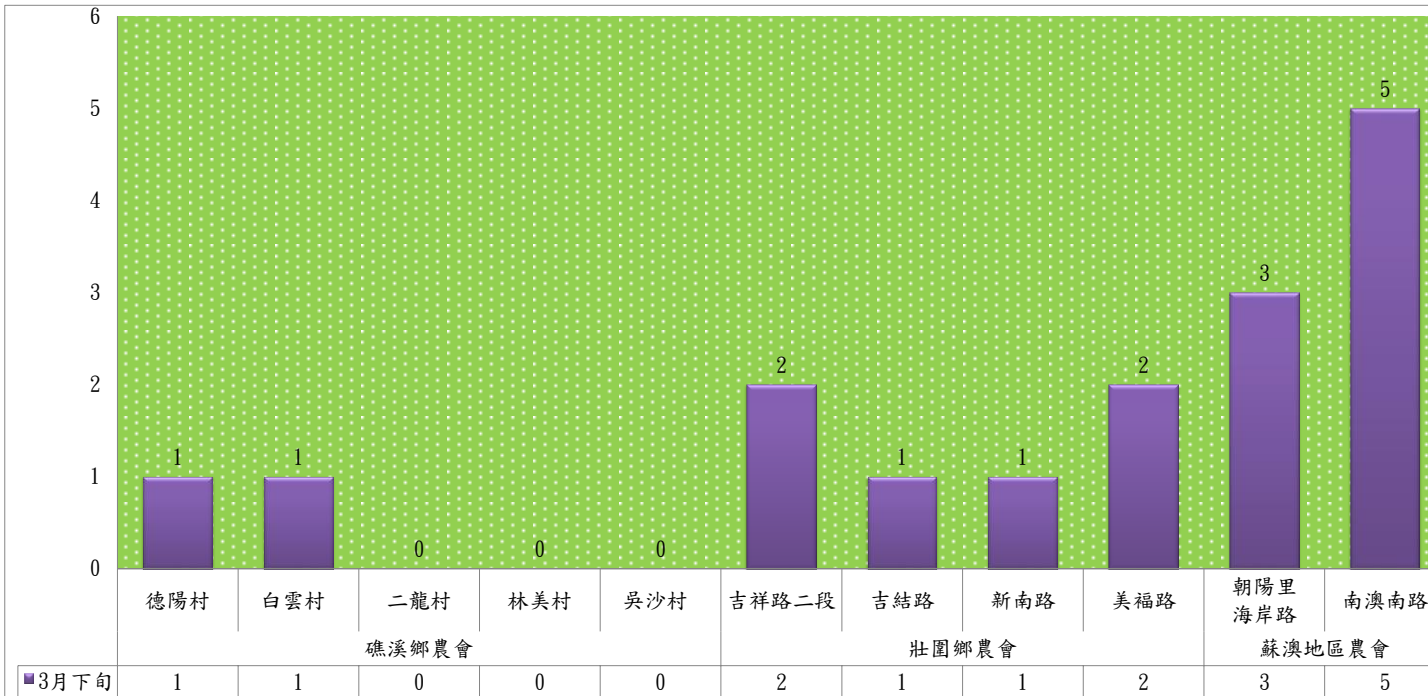

成蟲數燈號表示：

- 綠燈→小於65隻；防治良好
- 藍燈→65-256隻；注意
- 黃燈→257-1024隻；預警
- 紅燈→1024隻以上；啟動防治

宜蘭縣 動植物防疫所

Animal and Plant Disease Control Center Yilan County

113年3月下旬瓜實蠅 防疫所監測平均隻數

瓜實蠅	礁溪鄉			壯圍鄉		
	瑪璘路	七結路堤防	淇武蘭路	縣民大道一段	中興五路	新南路四段東側
3月下旬	0	0	0	0	0	3

成蟲數燈號表示：

- 綠燈→小於65隻；防治良好
- 藍燈→65-256隻；注意
- 黃燈→257-1024隻；預警
- 紅燈→1024隻以上；啟動防治

宜蘭縣 動植物防疫所

Animal and Plant Disease Control Center Yilan County

113年3月下旬瓜實蠅 農會監測平均隻數

瓜實蠅	礁溪鄉農會					壯圍鄉農會				蘇澳地區農會	
	德陽村	白雲村	二龍村	林美村	吳沙村	吉祥路二段	吉結路	新南路	美福路	朝陽里海岸路	南澳南路
3月下旬	1	1	0	0	0	2	1	1	2	3	5

成蟲數燈號表示：

- 綠燈→小於65隻；防治良好
- 藍燈→65-256隻；注意
- 黃燈→257-1024隻；預警
- 紅燈→1024隻以上；啟動防治

113年3月下旬甜菜夜蛾 防疫所監測平均隻數

甜菜夜蛾	壯圍鄉			宜蘭市			員山鄉			三星鄉				
	新南路四段東側	新南路四段中段	新南路四段西側	雪隧路27巷	中興路	雪隧路127巷128弄	惠深二路一段	思源路51巷	深洲一路	大坑一路	忠平路	貴林一路	貴林路一段	五分路三段
3月下旬	2	5	0	2	0	4	6	0	2	1	0	1	2	2

成蟲數燈號表示：
 綠燈→小於17隻；防治良好
 藍燈→17-64隻；注意
 黃燈→65-256隻；警戒
 紅燈→256隻以上；預警

113年3月下旬甜菜夜蛾 農會監測平均隻數																
甜菜夜蛾	宜蘭市農會			壯圍鄉農會				員山鄉農會		三星地區農會						
	高速公路旁	雪隧路旁	七張路旁	吉祥路二段	古結路	新南路	新南溪床	雙連埤	深溝	人和	貴林	天福	萬德	尚武	萬富	大隱
3月下旬	25	14	16	8	10	8	10	10	14	3	1	5	5		1	4