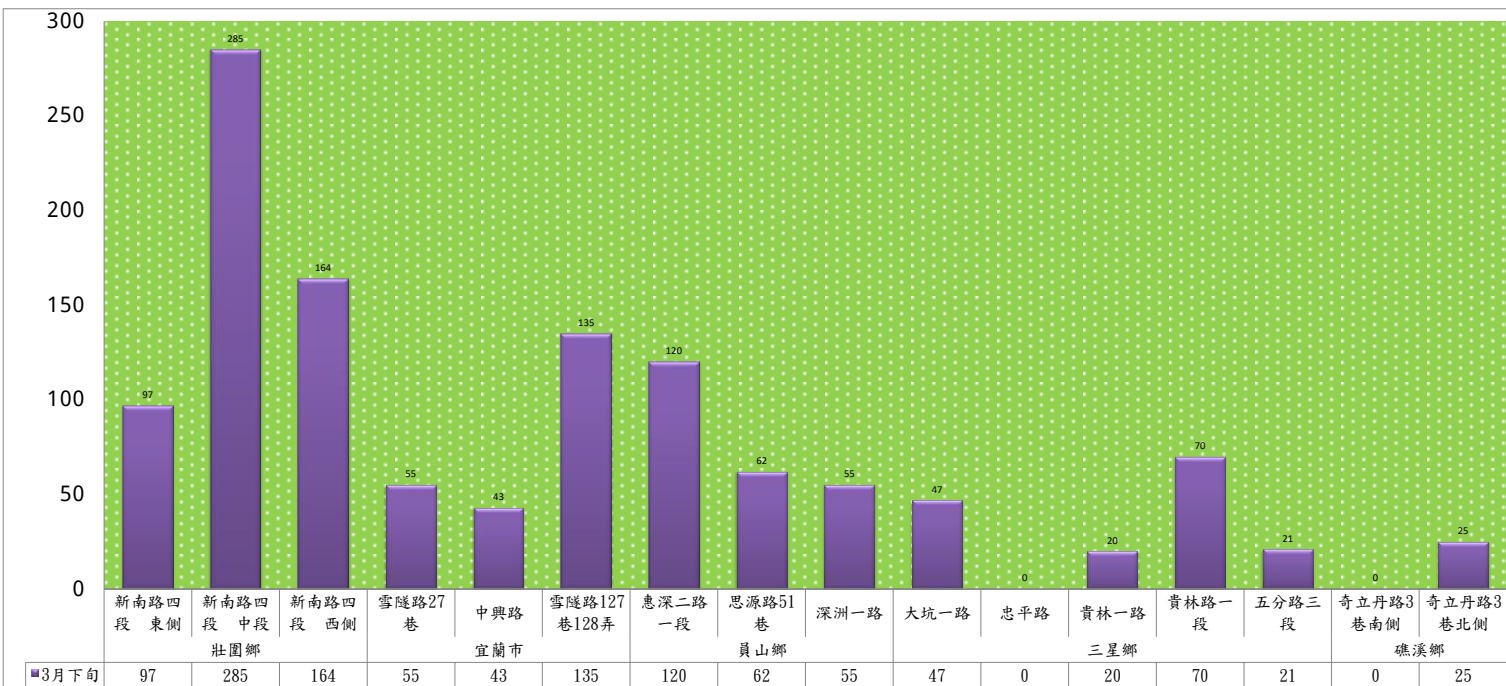

成蟲數燈號表示：

- 綠燈→小於65隻；防治良好
- 藍燈→65-256隻；注意
- 黃燈→257-1024隻；預警
- 紅燈→1024隻以上；啟動防治

113年3月下旬甜菜夜蛾 防疫所監測平均隻數

甜菜夜蛾	壯圍鄉			宜蘭市			員山鄉			三星鄉				
	新南路四段東側	新南路四段中段	新南路四段西側	雪隧路27巷	中興路	雪隧路127巷128弄	惠深二路一段	思源路51巷	深洲一路	大坑一路	忠平路	貴林一路	貴林路一段	五分路三段
3月下旬	2	5	0	2	0	4	6	0	2	1	0	1	2	2

成蟲數燈號表示：
 綠燈→小於17隻；防治良好
 藍燈→17-64隻；注意
 黃燈→65-256隻；警戒
 紅燈→256隻以上；預警

113年3月下旬甜菜夜蛾 農會監測平均隻數																
甜菜夜蛾	宜蘭市農會			壯圍鄉農會				員山鄉農會		三星地區農會						
	高速公路旁	雪隧路旁	七張路旁	吉祥路二段	古結路	新南路	新南溪床	雙連埤	深溝	人和	貴林	天福	萬德	尚武	萬富	大隱
3月下旬	25	14	16	8	10	8	10	10	14	3	1	5	5		1	4

成蟲數燈號表示：

- 綠燈→小於17隻；防治良好
- 藍燈→17-64隻；注意
- 黃燈→65-256隻；警戒
- 紅燈→256隻以上；預警

113年3月下旬斜紋夜蛾 防疫所監測平均隻數																
斜紋夜蛾	壯圍鄉			宜蘭市			員山鄉			三星鄉				礁溪鄉		
	新南路四段東側	新南路四段中段	新南路四段西側	雪隧路27巷	中興路	雪隧路127巷128弄	惠深二路一段	思源路51巷	深洲一路	大坑一路	忠平路	貴林一路	貴林路一段	五分路三段	奇立丹路3巷南側	奇立丹路3巷北側
3月下旬	97	285	164	55	43	135	120	62	55	47	0	20	70	21	0	25

成蟲數燈號表示：

- 綠燈→小於17隻；防治良好
- 藍燈→17-64隻；注意
- 黃燈→65-256隻；警戒
- 紅燈→256隻以上；預警

宜蘭縣 動植物防疫所

Animal and Plant Disease Control Center Yilan County

113年3月下旬斜紋夜蛾 農會監測平均隻數

斜紋夜蛾	壯圍鄉農會				員山鄉農會		三星地區農會						
	吉祥路二段	古結路	新南路	新南溪床	雙連埤	蔬產班	人和	貴林	天福	萬德	尚武	萬富	大隱
3月下旬	37	29	25	34	10	13	18	47	8	18		28	75