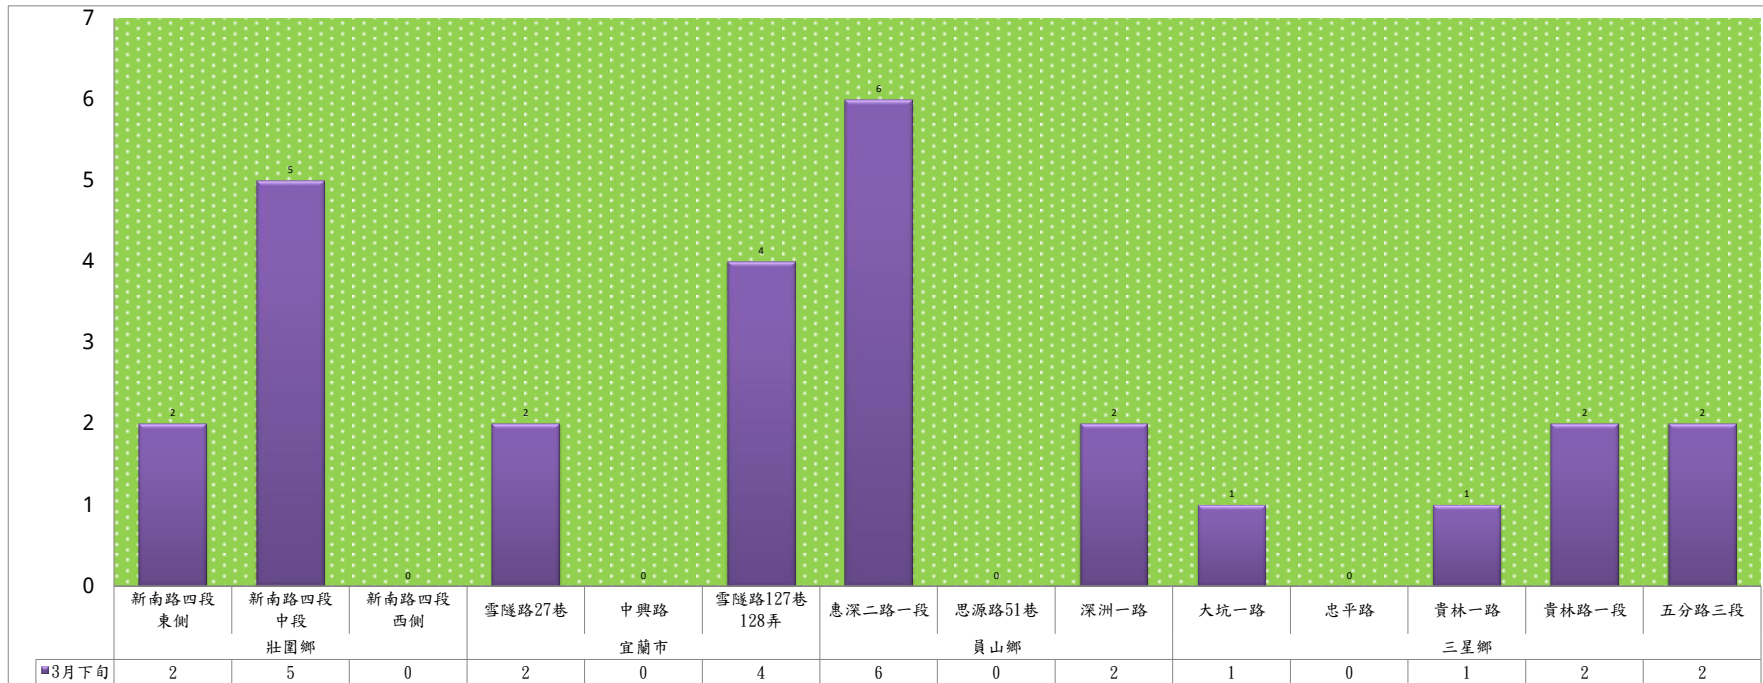

成蟲數燈號表示：

- 綠燈→小於65隻；防治良好
- 藍燈→65-256隻；注意
- 黃燈→257-1024隻；預警
- 紅燈→1024隻以上；啟動防治

宜蘭縣 動植物防疫所

Animal and Plant Disease Control Center Yilan County

113年3月下旬瓜實蠅 防疫所監測平均隻數

瓜實蠅	礁溪鄉			壯圍鄉		
	瑪璘路	七結路堤防	淇武蘭路	縣民大道一段	中興五路	新南路四段東側
3月下旬	0	0	0	0	0	3

成蟲數燈號表示：

- 綠燈→小於65隻；防治良好
- 藍燈→65-256隻；注意
- 黃燈→257-1024隻；預警
- 紅燈→1024隻以上；啟動防治

宜蘭縣 動植物防疫所

Animal and Plant Disease Control Center Yilan County

113年3月下旬瓜實蠅 農會監測平均隻數

瓜實蠅	礁溪鄉農會					壯圍鄉農會				蘇澳地區農會	
	德陽村	白雲村	二龍村	林美村	吳沙村	吉祥路二段	吉結路	新南路	美福路	朝陽里海岸路	南澳南路
3月下旬	1	1	0	0	0	2	1	1	2	3	5

成蟲數燈號表示：

- 綠燈→小於65隻；防治良好
- 藍燈→65-256隻；注意
- 黃燈→257-1024隻；預警
- 紅燈→1024隻以上；啟動防治

113年3月下旬甜菜夜蛾 防疫所監測平均隻數

甜菜夜蛾	壯圍鄉			宜蘭市			員山鄉			三星鄉				
	新南路四段東側	新南路四段中段	新南路四段西側	雪隧路27巷	中興路	雪隧路127巷128弄	惠深二路一段	思源路51巷	深洲一路	大坑一路	忠平路	貴林一路	貴林路一段	五分路三段
3月下旬	2	5	0	2	0	4	6	0	2	1	0	1	2	2

成蟲數燈號表示：
 綠燈→小於17隻；防治良好
 藍燈→17-64隻；注意
 黃燈→65-256隻；警戒
 紅燈→256隻以上；預警

113年3月下旬甜菜夜蛾 農會監測平均隻數																
甜菜夜蛾	宜蘭市農會			壯圍鄉農會				員山鄉農會		三星地區農會						
	高速公路旁	雪隧路旁	七張路旁	吉祥路二段	古結路	新南路	新南溪床	雙連埤	深溝	人和	貴林	天福	萬德	尚武	萬富	大隱
3月下旬	25	14	16	8	10	8	10	10	14	3	1	5	5		1	4