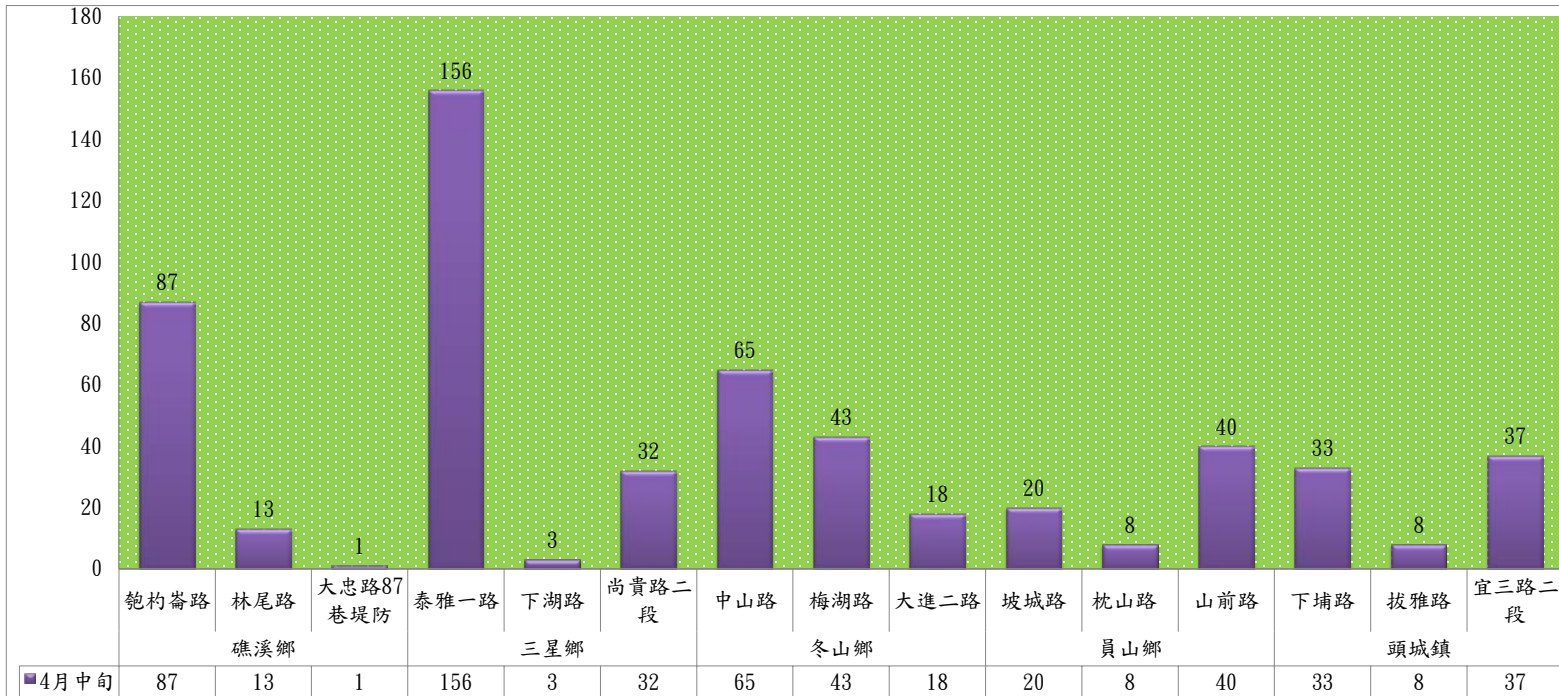

宜蘭縣 動植物防疫所

Animal and Plant Disease Control Center Yilan County

113年4月中旬果實蠅 防疫所監測平均隻數															
果實蠅	礁溪鄉			三星鄉			冬山鄉			員山鄉			頭城鎮		
	匏杓崙路	林尾路	大忠路87巷堤防	泰雅一路	下湖路	尚貴路二段	中山路	梅湖路	大進二路	坡城路	枕山路	山前路	下埔路	拔雅路	宜三路二段
4月中旬	87	13	1	156	3	32	65	43	18	20	8	40	33	8	37

成蟲數燈號表示：

- 綠燈→小於65隻；防治良好
- 藍燈→65-256隻；注意
- 黃燈→257-1024隻；預警
- 紅燈→1024隻以上；啟動防治

113年4月中旬果實蠅 農會監測平均隻數

果實蠅	員山鄉農會			羅東鎮農會		冬山鄉農會					礁溪鄉農會			頭城鎮農會	三星地區農會				
	枕山區	同樂區	大湖區	純精路1段	羅莊街	太和村	中山村龍進豐果園	得安村	大進村大進11路	進利路淋漓坑	匏崙A	匏崙B	匏崙C	拔雅里	楓林二路	張公園	上將路六段	上將路七段	雙和三路
4月中旬	29	32	8	79	12	38	40	52	104	39	11	4	7	55	1	2	136	0	3

成蟲數燈號表示：

- 綠燈→小於65隻；防治良好
- 藍燈→65-256隻；注意
- 黃燈→257-1024隻；預警
- 紅燈→1024隻以上；啟動防治

宜蘭縣 動植物防疫所

Animal and Plant Disease Control Center Yilan County

113年4月中旬瓜實蠅 防疫所監測平均隻數						
瓜實蠅	礁溪鄉			壯圍鄉		
	瑪璘路	七結路堤防	淇武蘭路	縣民大道一段	中興五路	新南路四段東側
4月中旬	0	2	4	0	1	2