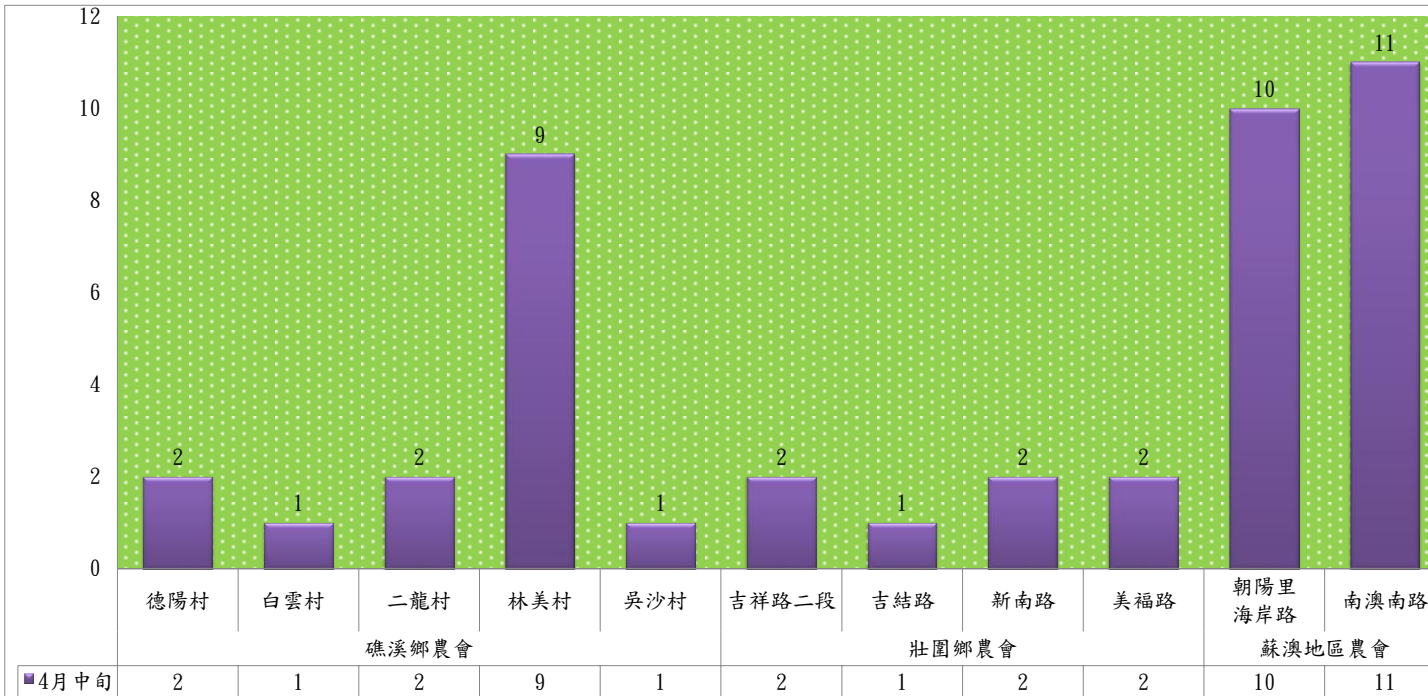

成蟲數燈號表示：

- 綠燈→小於65隻；防治良好
- 藍燈→65-256隻；注意
- 黃燈→257-1024隻；預警
- 紅燈→1024隻以上；啟動防治

宜蘭縣 動植物防疫所

Animal and Plant Disease Control Center Yilan County

113年4月中旬瓜實蠅 防疫所監測平均隻數						
瓜實蠅	礁溪鄉			壯圍鄉		
	瑪璘路	七結路堤防	淇武蘭路	縣民大道一段	中興五路	新南路四段東側
4月中旬	0	2	4	0	1	2

成蟲數燈號表示：

- 綠燈→小於65隻；防治良好
- 藍燈→65-256隻；注意
- 黃燈→257-1024隻；預警
- 紅燈→1024隻以上；啟動防治

宜蘭縣 動植物防疫所

Animal and Plant Disease Control Center Yilan County

113年4月中旬瓜實蠅 農會監測平均隻數

瓜實蠅	礁溪鄉農會					壯圍鄉農會				蘇澳地區農會	
	德陽村	白雲村	二龍村	林美村	吳沙村	吉祥路二段	吉結路	新南路	美福路	朝陽里 海岸路	南澳南路
4月中旬	2	1	2	9	1	2	1	2	2	10	11

成蟲數燈號表示：

- 綠燈→小於65隻；防治良好
- 藍燈→65-256隻；注意
- 黃燈→257-1024隻；預警
- 紅燈→1024隻以上；啟動防治

113年4月中旬甜菜夜蛾 防疫所監測平均隻數

甜菜夜蛾	壯圍鄉			宜蘭市			員山鄉			三星鄉				
	新南路四段東側	新南路四段中段	新南路四段西側	雪隧路27巷	中興路	雪隧路127巷128弄	惠深二路一段	思源路51巷	深洲一路	大坑一路	忠平路	貴林一路	貴林路一段	五分路三段
4月中旬	3	14	16	1	1	13	5	3	2	3	2	0	3	5

成蟲數燈號表示：
 綠燈→小於17隻；防治良好
 藍燈→17-64隻；注意
 黃燈→65-256隻；警戒
 紅燈→256隻以上；預警

113年4月中旬甜菜夜蛾 農會監測平均隻數																
甜菜夜蛾	宜蘭市農會			壯圍鄉農會				員山鄉農會		三星地區農會						
	高速公路旁	雪隧路旁	七張路旁	吉祥路二段	古結路	新南路	新南溪床	雙連埤	深溝	人和	貴林	天福	萬德	尚武	萬富	大隱
4月中旬	27	16	25	7	10	10	12	13	15	12	21	9	9	6	1	3