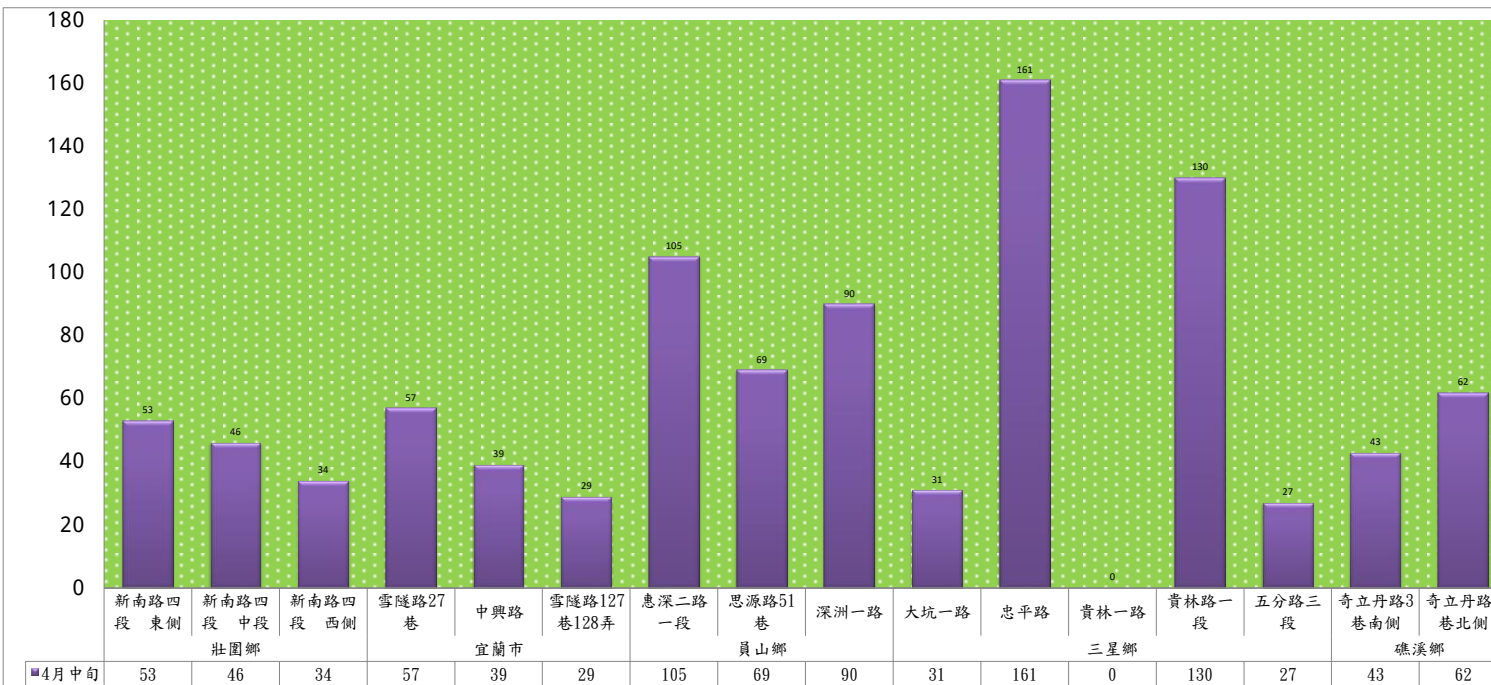

成蟲數燈號表示：
 綠燈→小於17隻；防治良好
 藍燈→17-64隻；注意
 黃燈→65-256隻；警戒
 紅燈→256隻以上；預警

113年4月中旬甜菜夜蛾 農會監測平均隻數																
甜菜夜蛾	宜蘭市農會			壯圍鄉農會				員山鄉農會		三星地區農會						
	高速公路旁	雪隧路旁	七張路旁	吉祥路二段	古結路	新南路	新南溪床	雙連埤	深溝	人和	貴林	天福	萬德	尚武	萬富	大隱
4月中旬	27	16	25	7	10	10	12	13	15	12	21	9	9	6	1	3

成蟲數燈號表示：

- 綠燈→小於17隻；防治良好
- 藍燈→17-64隻；注意
- 黃燈→65-256隻；警戒
- 紅燈→256隻以上；預警

宜蘭縣 動植物防疫所

Animal and Plant Disease Control Center Yilan County

113年4月中旬斜紋夜蛾 防疫所監測平均隻數																
斜紋夜蛾	壯圍鄉			宜蘭市			員山鄉			三星鄉				礁溪鄉		
	新南路四段東側	新南路四段中段	新南路四段西側	雪隧路27巷	中興路	雪隧路127巷128弄	惠深二路一段	思源路51巷	深洲一路	大坑一路	忠平路	貴林一路	貴林路一段	五分路三段	奇立丹路3巷南側	奇立丹路3巷北側
4月中旬	53	46	34	57	39	29	105	69	90	31	161	0	130	27	43	62

成蟲數燈號表示：

- 綠燈→小於17隻；防治良好
- 藍燈→17-64隻；注意
- 黃燈→65-256隻；警戒
- 紅燈→256隻以上；預警

宜蘭縣 動植物防疫所

Animal and Plant Disease Control Center Yilan County

113年4月中旬斜紋夜蛾 農會監測平均隻數

斜紋夜蛾	壯圍鄉農會				員山鄉農會		三星地區農會						
	吉祥路二段	古結路	新南路	新南溪床	雙連埤	蔬產班	人和	貴林	天福	萬德	尚武	萬富	大隱
4月中旬	53	58	55	58	15	16	34	21	15	18	5	67	21