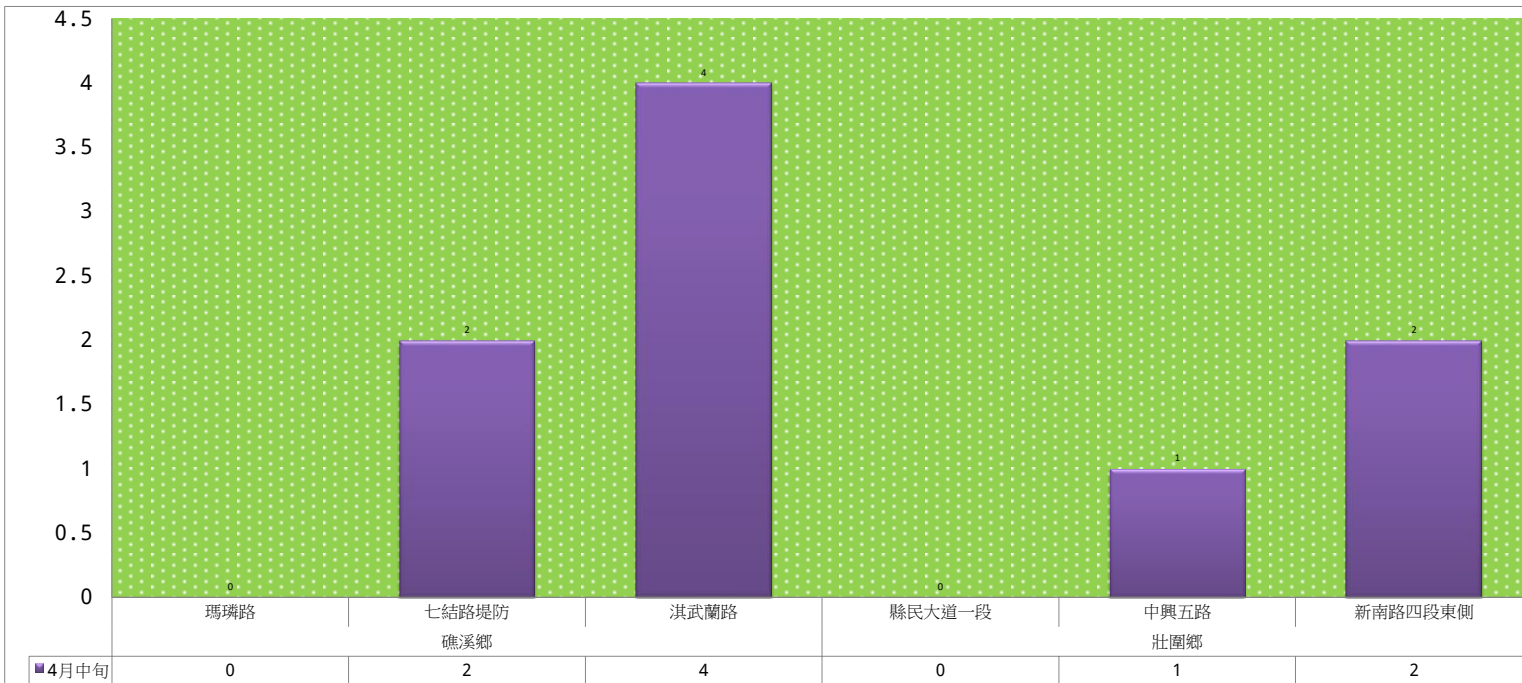

成蟲數燈號表示：

- 綠燈→小於65隻；防治良好
- 藍燈→65-256隻；注意
- 黃燈→257-1024隻；預警
- 紅燈→1024隻以上；啟動防治

113年4月中旬果實蠅 農會監測平均隻數

果實蠅	員山鄉農會			羅東鎮農會		冬山鄉農會					礁溪鄉農會			頭城鎮農會	三星地區農會				
	枕山區	同樂區	大湖區	純精路1段	羅莊街	太和村	中山村龍進豐果園	得安村	大進村大進11路	進利路淋漓坑	匏崙A	匏崙B	匏崙C	拔雅里	楓林二路	張公園	上將路六段	上將路七段	雙和三路
4月中旬	29	32	8	79	12	38	40	52	104	39	11	4	7	55	1	2	136	0	3

成蟲數燈號表示：

- 綠燈→小於65隻；防治良好
- 藍燈→65-256隻；注意
- 黃燈→257-1024隻；預警
- 紅燈→1024隻以上；啟動防治

宜蘭縣 動植物防疫所

Animal and Plant Disease Control Center Yilan County

113年4月中旬瓜實蠅 防疫所監測平均隻數						
瓜實蠅	礁溪鄉			壯圍鄉		
	瑪璘路	七結路堤防	淇武蘭路	縣民大道一段	中興五路	新南路四段東側
4月中旬	0	2	4	0	1	2

成蟲數燈號表示：

- 綠燈→小於65隻；防治良好
- 藍燈→65-256隻；注意
- 黃燈→257-1024隻；預警
- 紅燈→1024隻以上；啟動防治

宜蘭縣 動植物防疫所

Animal and Plant Disease Control Center Yilan County

113年4月中旬瓜實蠅 農會監測平均隻數

瓜實蠅	礁溪鄉農會					壯圍鄉農會				蘇澳地區農會	
	德陽村	白雲村	二龍村	林美村	吳沙村	吉祥路二段	吉結路	新南路	美福路	朝陽里 海岸路	南澳南路
4月中旬	2	1	2	9	1	2	1	2	2	10	11