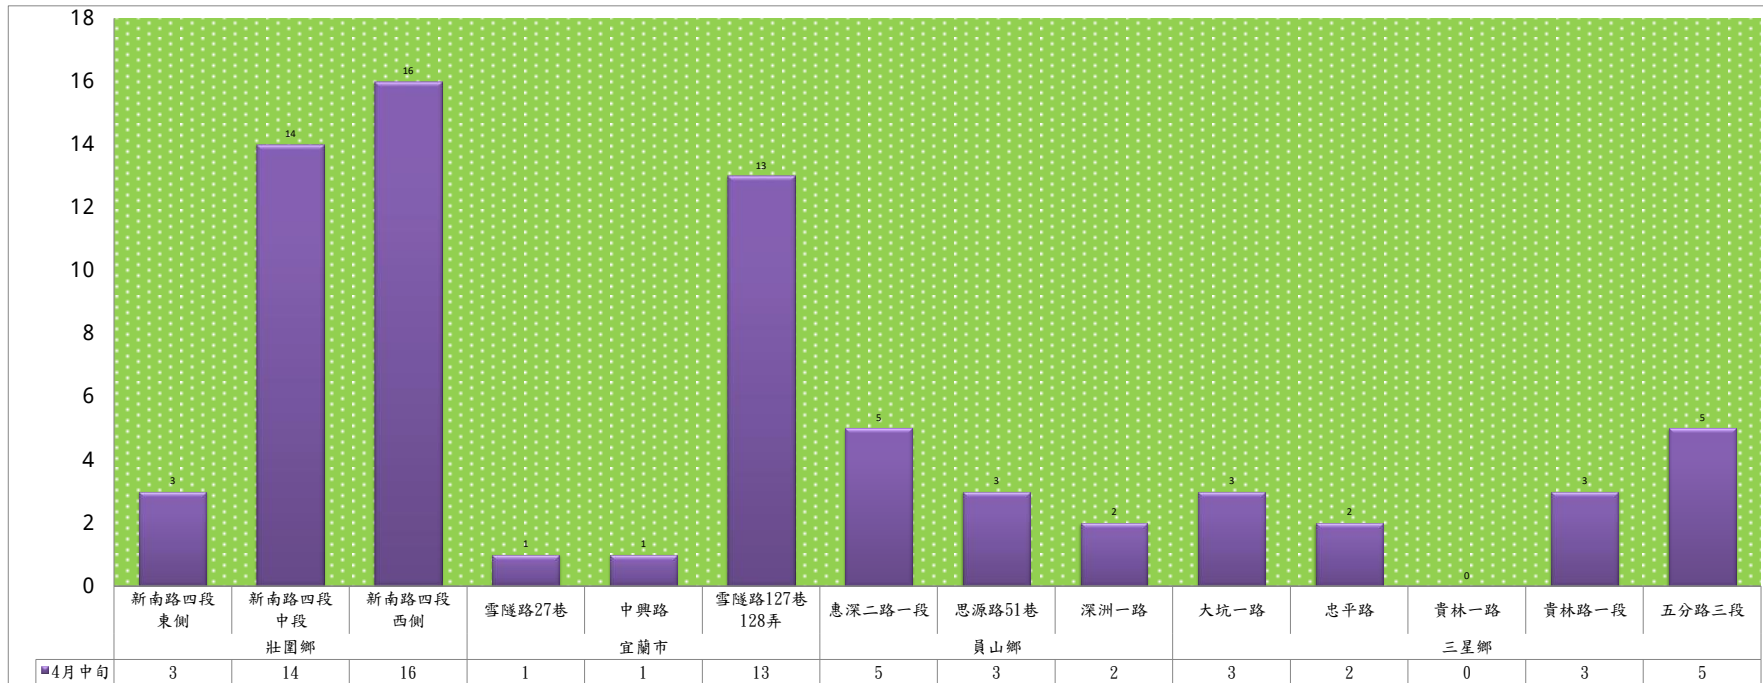

成蟲數燈號表示：

- 綠燈→小於65隻；防治良好
- 藍燈→65-256隻；注意
- 黃燈→257-1024隻；預警
- 紅燈→1024隻以上；啟動防治

宜蘭縣 動植物防疫所

Animal and Plant Disease Control Center Yilan County

113年4月中旬瓜實蠅 防疫所監測平均隻數						
瓜實蠅	礁溪鄉			壯圍鄉		
	瑪璘路	七結路堤防	淇武蘭路	縣民大道一段	中興五路	新南路四段東側
4月中旬	0	2	4	0	1	2

成蟲數燈號表示：

- 綠燈→小於65隻；防治良好
- 藍燈→65-256隻；注意
- 黃燈→257-1024隻；預警
- 紅燈→1024隻以上；啟動防治

宜蘭縣 動植物防疫所

Animal and Plant Disease Control Center Yilan County

113年4月中旬瓜實蠅 農會監測平均隻數

瓜實蠅	礁溪鄉農會					壯圍鄉農會				蘇澳地區農會	
	德陽村	白雲村	二龍村	林美村	吳沙村	吉祥路二段	吉結路	新南路	美福路	朝陽里 海岸路	南澳南路
4月中旬	2	1	2	9	1	2	1	2	2	10	11

成蟲數燈號表示：

- 綠燈→小於65隻；防治良好
- 藍燈→65-256隻；注意
- 黃燈→257-1024隻；預警
- 紅燈→1024隻以上；啟動防治

113年4月中旬甜菜夜蛾 防疫所監測平均隻數

甜菜夜蛾	壯圍鄉			宜蘭市			員山鄉			三星鄉				
	新南路四段東側	新南路四段中段	新南路四段西側	雪隧路27巷	中興路	雪隧路127巷128弄	惠深二路一段	思源路51巷	深洲一路	大坑一路	忠平路	貴林一路	貴林路一段	五分路三段
4月中旬	3	14	16	1	1	13	5	3	2	3	2	0	3	5

成蟲數燈號表示：
 綠燈→小於17隻；防治良好
 藍燈→17-64隻；注意
 黃燈→65-256隻；警戒
 紅燈→256隻以上；預警

113年4月中旬甜菜夜蛾 農會監測平均隻數																
甜菜夜蛾	宜蘭市農會			壯圍鄉農會				員山鄉農會		三星地區農會						
	高速公路旁	雪隧路旁	七張路旁	吉祥路二段	古結路	新南路	新南溪床	雙連埤	深溝	人和	貴林	天福	萬德	尚武	萬富	大隱
4月中旬	27	16	25	7	10	10	12	13	15	12	21	9	9	6	1	3