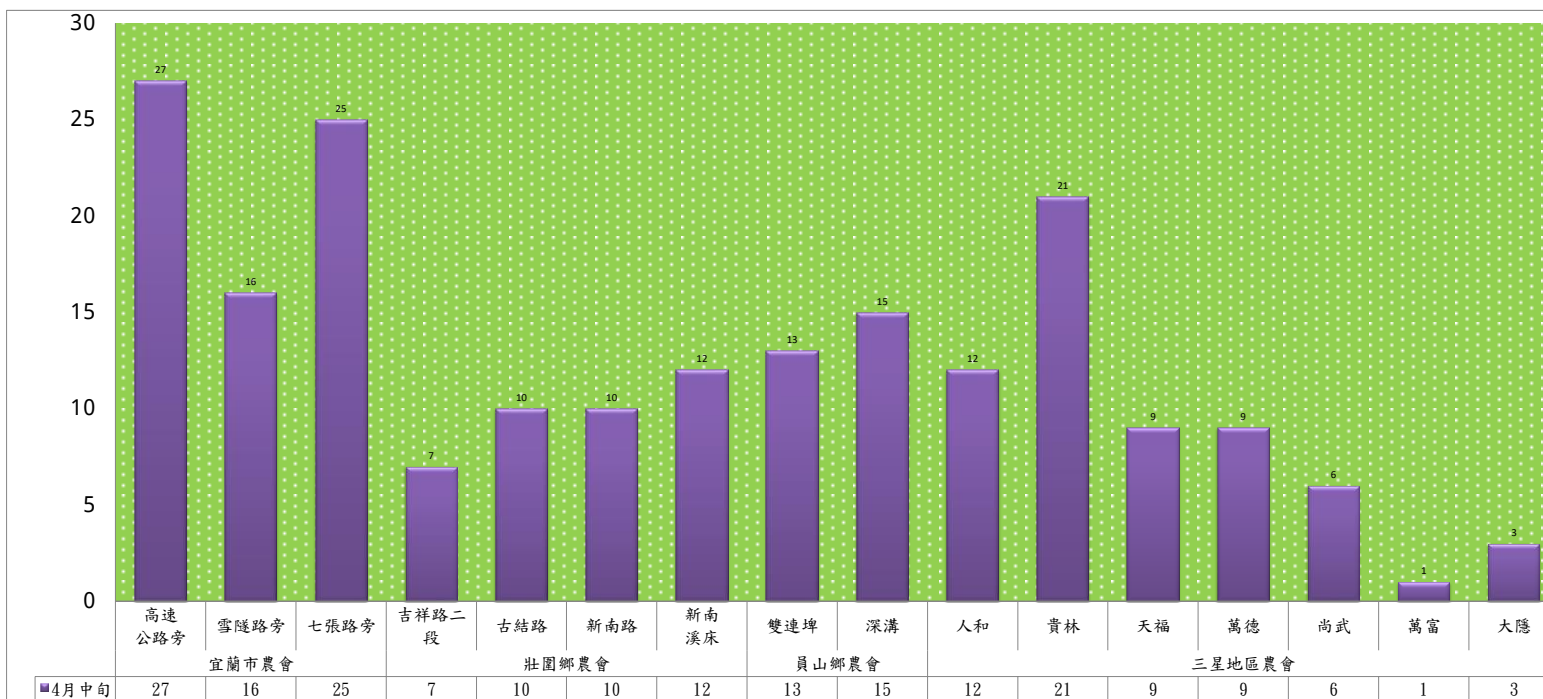

成蟲數燈號表示：

- 綠燈→小於65隻；防治良好
- 藍燈→65-256隻；注意
- 黃燈→257-1024隻；預警
- 紅燈→1024隻以上；啟動防治

宜蘭縣 動植物防疫所

Animal and Plant Disease Control Center Yilan County

113年4月中旬瓜實蠅 農會監測平均隻數

瓜實蠅	礁溪鄉農會					壯圍鄉農會				蘇澳地區農會	
	德陽村	白雲村	二龍村	林美村	吳沙村	吉祥路二段	吉結路	新南路	美福路	朝陽里 海岸路	南澳南路
4月中旬	2	1	2	9	1	2	1	2	2	10	11

成蟲數燈號表示：

- 綠燈→小於65隻；防治良好
- 藍燈→65-256隻；注意
- 黃燈→257-1024隻；預警
- 紅燈→1024隻以上；啟動防治

113年4月中旬甜菜夜蛾 防疫所監測平均隻數

甜菜夜蛾	壯圍鄉			宜蘭市			員山鄉			三星鄉				
	新南路四段東側	新南路四段中段	新南路四段西側	雪隧路27巷	中興路	雪隧路127巷128弄	惠深二路一段	思源路51巷	深洲一路	大坑一路	忠平路	貴林一路	貴林路一段	五分路三段
4月中旬	3	14	16	1	1	13	5	3	2	3	2	0	3	5

成蟲數燈號表示：
 綠燈→小於17隻；防治良好
 藍燈→17-64隻；注意
 黃燈→65-256隻；警戒
 紅燈→256隻以上；預警

113年4月中旬甜菜夜蛾 農會監測平均隻數																
甜菜夜蛾	宜蘭市農會			壯圍鄉農會				員山鄉農會		三星地區農會						
	高速公路旁	雪隧路旁	七張路旁	吉祥路二段	古結路	新南路	新南溪床	雙連埤	深溝	人和	貴林	天福	萬德	尚武	萬富	大隱
4月中旬	27	16	25	7	10	10	12	13	15	12	21	9	9	6	1	3