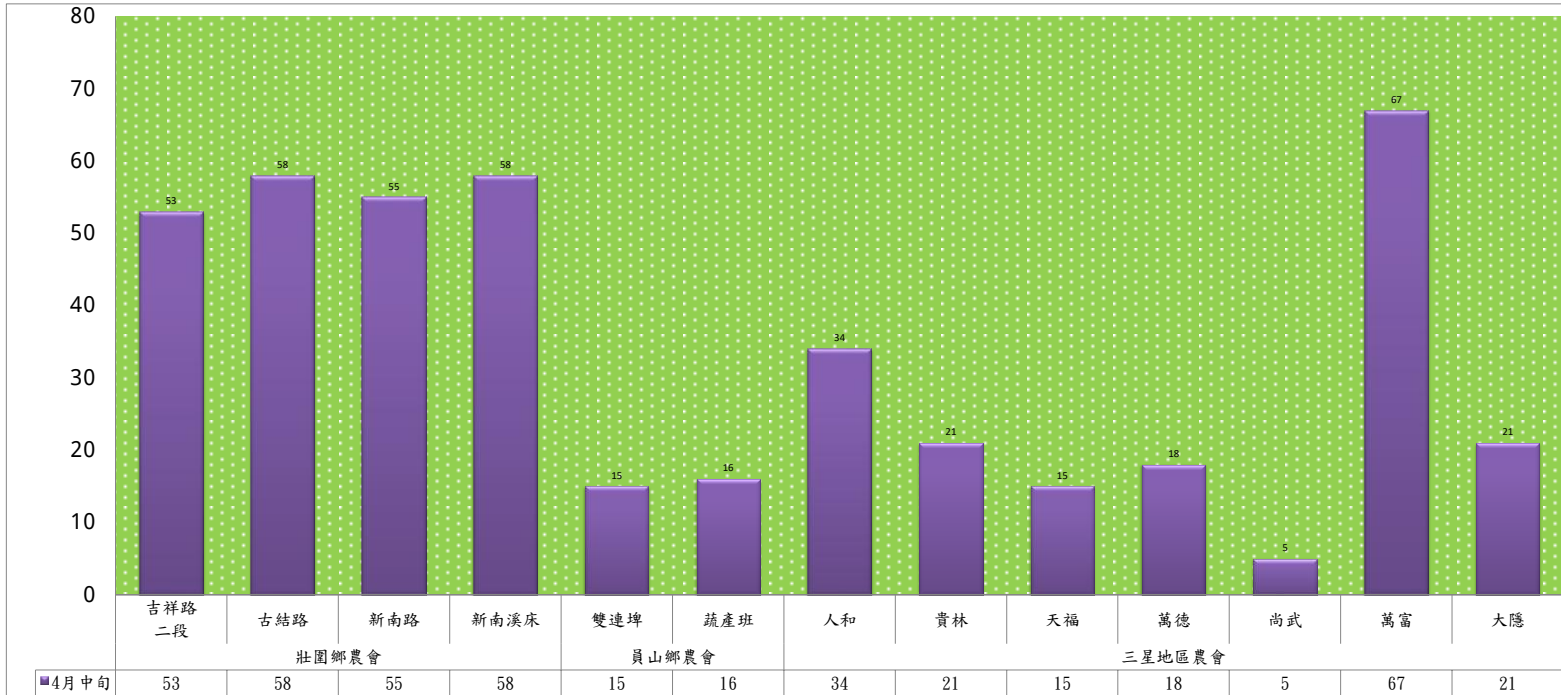

成蟲數燈號表示：

- 綠燈→小於17隻；防治良好
- 藍燈→17-64隻；注意
- 黃燈→65-256隻；警戒
- 紅燈→256隻以上；預警

宜蘭縣 動植物防疫所

Animal and Plant Disease Control Center Yilan County

113年4月中旬斜紋夜蛾 防疫所監測平均隻數																
斜紋夜蛾	壯圍鄉			宜蘭市			員山鄉			三星鄉				礁溪鄉		
	新南路四段東側	新南路四段中段	新南路四段西側	雪隧路27巷	中興路	雪隧路127巷128弄	惠深二路一段	思源路51巷	深洲一路	大坑一路	忠平路	貴林一路	貴林路一段	五分路三段	奇立丹路3巷南側	奇立丹路3巷北側
4月中旬	53	46	34	57	39	29	105	69	90	31	161	0	130	27	43	62

成蟲數燈號表示：

- 綠燈→小於17隻；防治良好
- 藍燈→17-64隻；注意
- 黃燈→65-256隻；警戒
- 紅燈→256隻以上；預警

宜蘭縣 動植物防疫所

Animal and Plant Disease Control Center Yilan County

113年4月中旬斜紋夜蛾 農會監測平均隻數

斜紋夜蛾	壯圍鄉農會				員山鄉農會		三星地區農會						
	吉祥路二段	古結路	新南路	新南溪床	雙連埤	蔬產班	人和	貴林	天福	萬德	尚武	萬富	大隱
4月中旬	53	58	55	58	15	16	34	21	15	18	5	67	21

成蟲數燈號表示：

- 綠燈→小於17隻；防治良好
- 藍燈→17-64隻；注意
- 黃燈→65-256隻；警戒
- 紅燈→256隻以上；預警

三星鄉梨園中國梨木蝨監測數據表

113年	三星路三段	集賢二路	泰雅大橋旁	上將路六段	五分路一段
2月下旬	1	0	0	1	1
3月上旬	0	0	0	2	13
3月中旬	0	1	0	2	0
3月下旬	2	0	2	4	2
4月上旬	0	2	0	4	1
4月中旬	2	0	5	0	7
4月下旬					
5月上旬					
5月中旬					
5月下旬					
6月上旬					
6月中旬					
6月下旬					
7月上旬					
7月中旬					
7月下旬					