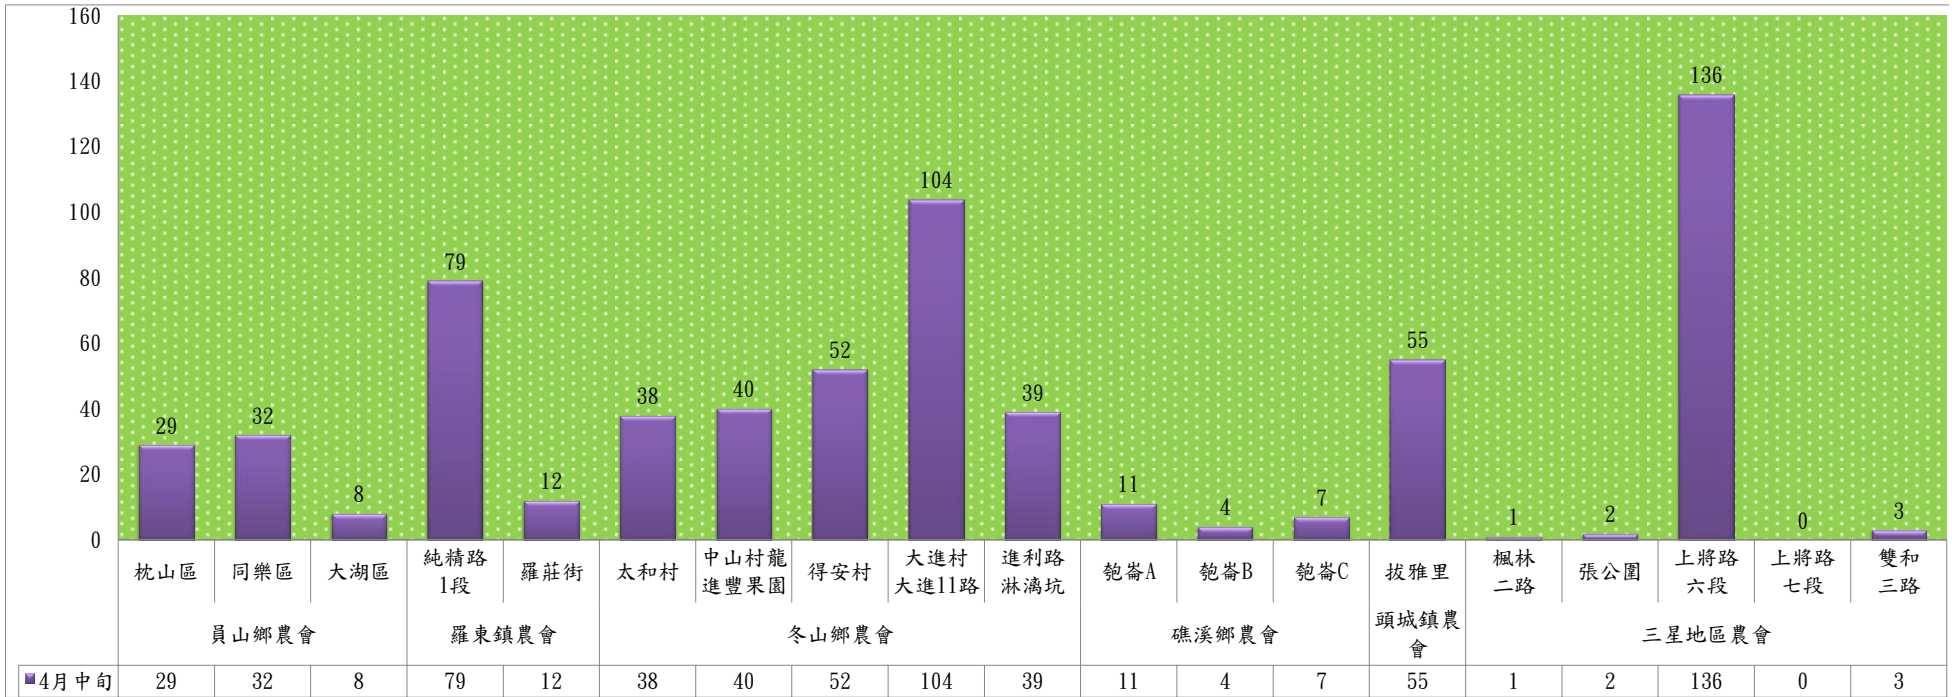

宜蘭縣 動植物防疫所

Animal and Plant Disease Control Center Yilan County

113年4月中旬果實蠅 防疫所監測平均隻數															
果實蠅	礁溪鄉			三星鄉			冬山鄉			員山鄉			頭城鎮		
	匏杓崙路	林尾路	大忠路87巷堤防	泰雅一路	下湖路	尚貴路二段	中山路	梅湖路	大進二路	坡城路	枕山路	山前路	下埔路	拔雅路	宜三路二段
4月中旬	87	13	1	156	3	32	65	43	18	20	8	40	33	8	37

成蟲數燈號表示：

- 綠燈→小於65隻；防治良好
- 藍燈→65-256隻；注意
- 黃燈→257-1024隻；預警
- 紅燈→1024隻以上；啟動防治

113年4月中旬果實蠅 農會監測平均隻數

果實蠅	員山鄉農會			羅東鎮農會		冬山鄉農會					礁溪鄉農會			頭城鎮農會	三星地區農會				
	枕山區	同樂區	大湖區	純精路1段	羅莊街	太和村	中山村龍進豐果園	得安村	大進村大進11路	進利路淋漓坑	匏崙A	匏崙B	匏崙C	拔雅里	楓林二路	張公園	上將路六段	上將路七段	雙和三路
4月中旬	29	32	8	79	12	38	40	52	104	39	11	4	7	55	1	2	136	0	3

成蟲數燈號表示：

- 綠燈→小於65隻；防治良好
- 藍燈→65-256隻；注意
- 黃燈→257-1024隻；預警
- 紅燈→1024隻以上；啟動防治

宜蘭縣 動植物防疫所

Animal and Plant Disease Control Center Yilan County

113年4月中旬瓜實蠅 防疫所監測平均隻數						
瓜實蠅	礁溪鄉			壯圍鄉		
	瑪璘路	七結路堤防	淇武蘭路	縣民大道一段	中興五路	新南路四段東側
4月中旬	0	2	4	0	1	2