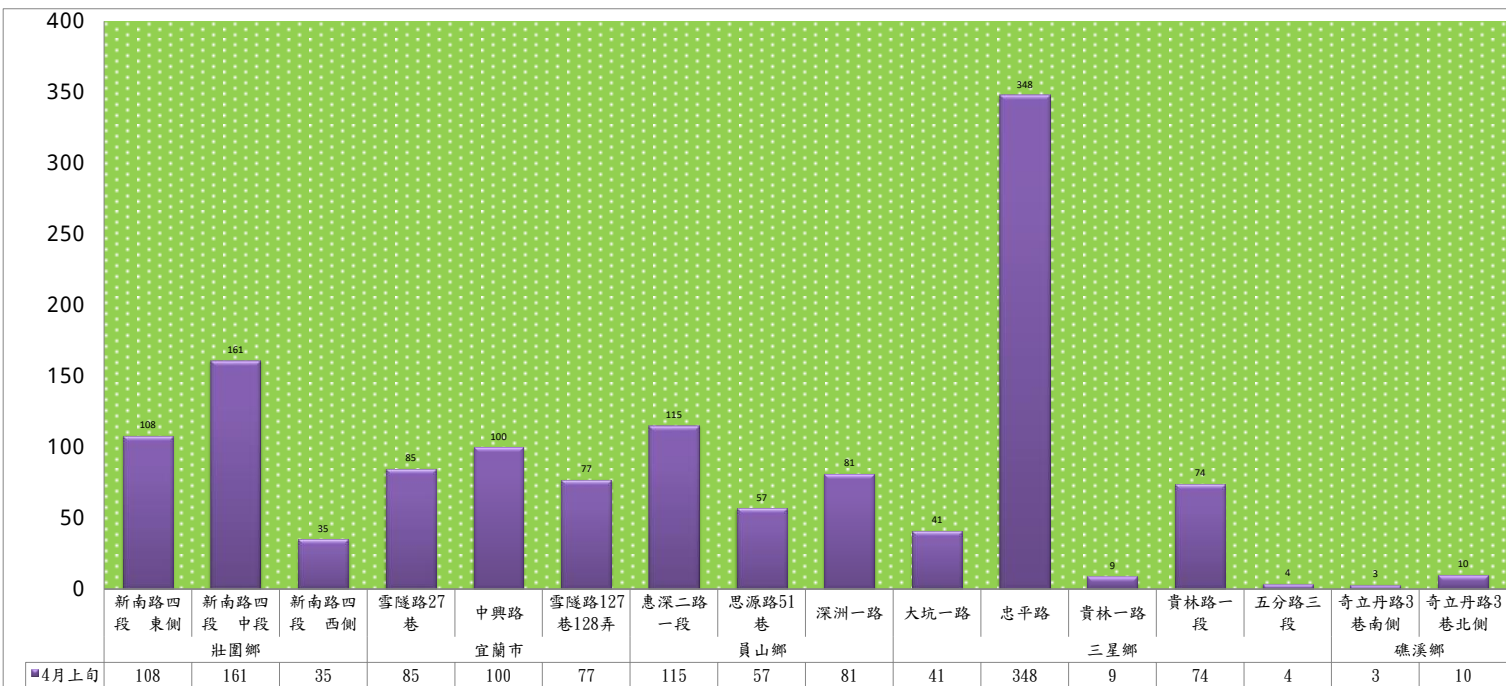

成蟲數燈號表示：

- 綠燈→小於65隻；防治良好
- 藍燈→65-256隻；注意
- 黃燈→257-1024隻；預警
- 紅燈→1024隻以上；啟動防治

113年4月上旬甜菜夜蛾 防疫所監測平均隻數

甜菜夜蛾	壯圍鄉			宜蘭市			員山鄉			三星鄉				
	新南路四段東側	新南路四段中段	新南路四段西側	雪隧路27巷	中興路	雪隧路127巷128弄	惠深二路一段	思源路51巷	深洲一路	大坑一路	忠平路	貴林一路	貴林路一段	五分路三段
4月上旬	1	7	4	1	1	9	7	1	2	2	0	17	1	1

成蟲數燈號表示：

- 綠燈→小於17隻；防治良好
- 藍燈→17-64隻；注意
- 黃燈→65-256隻；警戒
- 紅燈→256隻以上；預警

113年4月上旬甜菜夜蛾 農會監測平均隻數																
甜菜夜蛾	宜蘭市農會			壯圍鄉農會				員山鄉農會		三星地區農會						
	高速公路旁	雪隧路旁	七張路旁	吉祥路二段	古結路	新南路	新南溪床	雙連埤	深溝	人和	貴林	天福	萬德	尚武	萬富	大隱
4月上旬	26	15	21	7	11	10	11	10	14	14	6	4	5	2	0	4

成蟲數燈號表示：

- 綠燈→小於17隻；防治良好
- 藍燈→17-64隻；注意
- 黃燈→65-256隻；警戒
- 紅燈→256隻以上；預警

113年4月上旬斜紋夜蛾 防疫所監測平均隻數																
斜紋夜蛾	壯圍鄉			宜蘭市			員山鄉			三星鄉				礁溪鄉		
	新南路四段東側	新南路四段中段	新南路四段西側	雪隧路27巷	中興路	雪隧路127巷128弄	惠深二路段一段	思源路51巷	深洲一路	大坑一路	忠平路	貴林一路	貴林路一段	五分路三段	奇立丹路3巷南側	奇立丹路3巷北側
4月上旬	108	161	35	85	100	77	115	57	81	41	348	9	74	4	3	10

成蟲數燈號表示：

- 綠燈→小於17隻；防治良好
- 藍燈→17-64隻；注意
- 黃燈→65-256隻；警戒
- 紅燈→256隻以上；預警

宜蘭縣 動植物防疫所

Animal and Plant Disease Control Center Yilan County

113年4月上旬斜紋夜蛾 農會監測平均隻數

斜紋夜蛾	壯圍鄉農會				員山鄉農會		三星地區農會						
	吉祥路二段	古結路	新南路	新南溪床	雙連埤	蔬產班	人和	貴林	天福	萬德	尚武	萬富	大隱
4月上旬	48	35	35	41	11	14	36	22	19	15	3	84	110