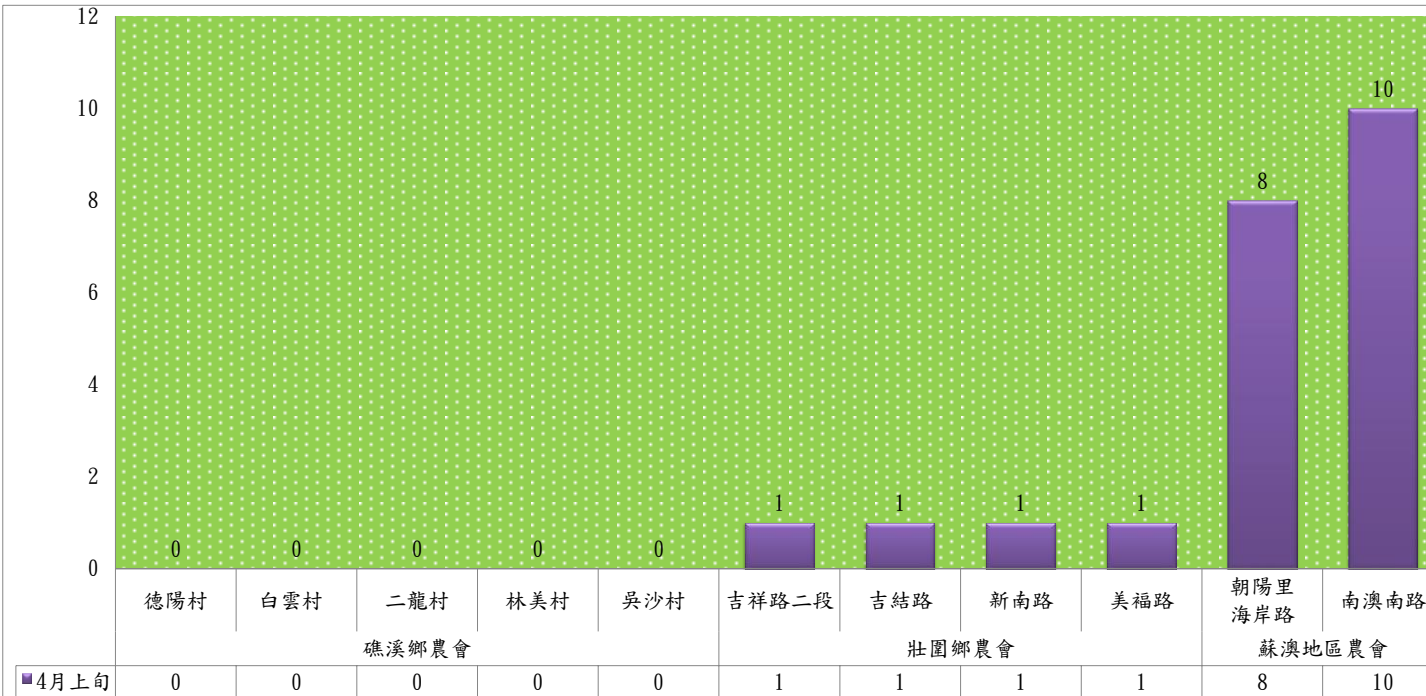

成蟲數燈號表示：

- 綠燈→小於65隻；防治良好
- 藍燈→65-256隻；注意
- 黃燈→257-1024隻；預警
- 紅燈→1024隻以上；啟動防治

宜蘭縣 動植物防疫所

Animal and Plant Disease Control Center Yilan County

113年4月上旬瓜實蠅 防疫所監測平均隻數

瓜實蠅	礁溪鄉			壯圍鄉		
	瑪璘路	七結路堤防	淇武蘭路	縣民大道一段	中興五路	新南路四段東側
4月上旬	0	2	1	2	0	12

成蟲數燈號表示：

- 綠燈→小於65隻；防治良好
- 藍燈→65-256隻；注意
- 黃燈→257-1024隻；預警
- 紅燈→1024隻以上；啟動防治

宜蘭縣 動植物防疫所

Animal and Plant Disease Control Center Yilan County

113年4月上旬瓜實蠅 農會監測平均隻數

瓜實蠅	礁溪鄉農會					壯圍鄉農會				蘇澳地區農會	
	德陽村	白雲村	二龍村	林美村	吳沙村	吉祥路二段	吉結路	新南路	美福路	朝陽里 海岸路	南澳南路
4月上旬	0	0	0	0	0	1	1	1	1	8	10

成蟲數燈號表示：

- 綠燈→小於65隻；防治良好
- 藍燈→65-256隻；注意
- 黃燈→257-1024隻；預警
- 紅燈→1024隻以上；啟動防治

113年4月上旬甜菜夜蛾 防疫所監測平均隻數

甜菜夜蛾	壯圍鄉			宜蘭市			員山鄉			三星鄉				
	新南路四段東側	新南路四段中段	新南路四段西側	雪隧路27巷	中興路	雪隧路127巷128弄	惠深二路一段	思源路51巷	深洲一路	大坑一路	忠平路	貴林一路	貴林路一段	五分路三段
4月上旬	1	7	4	1	1	9	7	1	2	2	0	17	1	1

成蟲數燈號表示：

- 綠燈→小於17隻；防治良好
- 藍燈→17-64隻；注意
- 黃燈→65-256隻；警戒
- 紅燈→256隻以上；預警

113年4月上旬甜菜夜蛾 農會監測平均隻數																
甜菜夜蛾	宜蘭市農會			壯圍鄉農會				員山鄉農會		三星地區農會						
	高速公路旁	雪隧路旁	七張路旁	吉祥路二段	古結路	新南路	新南溪床	雙連埤	深溝	人和	貴林	天福	萬德	尚武	萬富	大隱
4月上旬	26	15	21	7	11	10	11	10	14	14	6	4	5	2	0	4