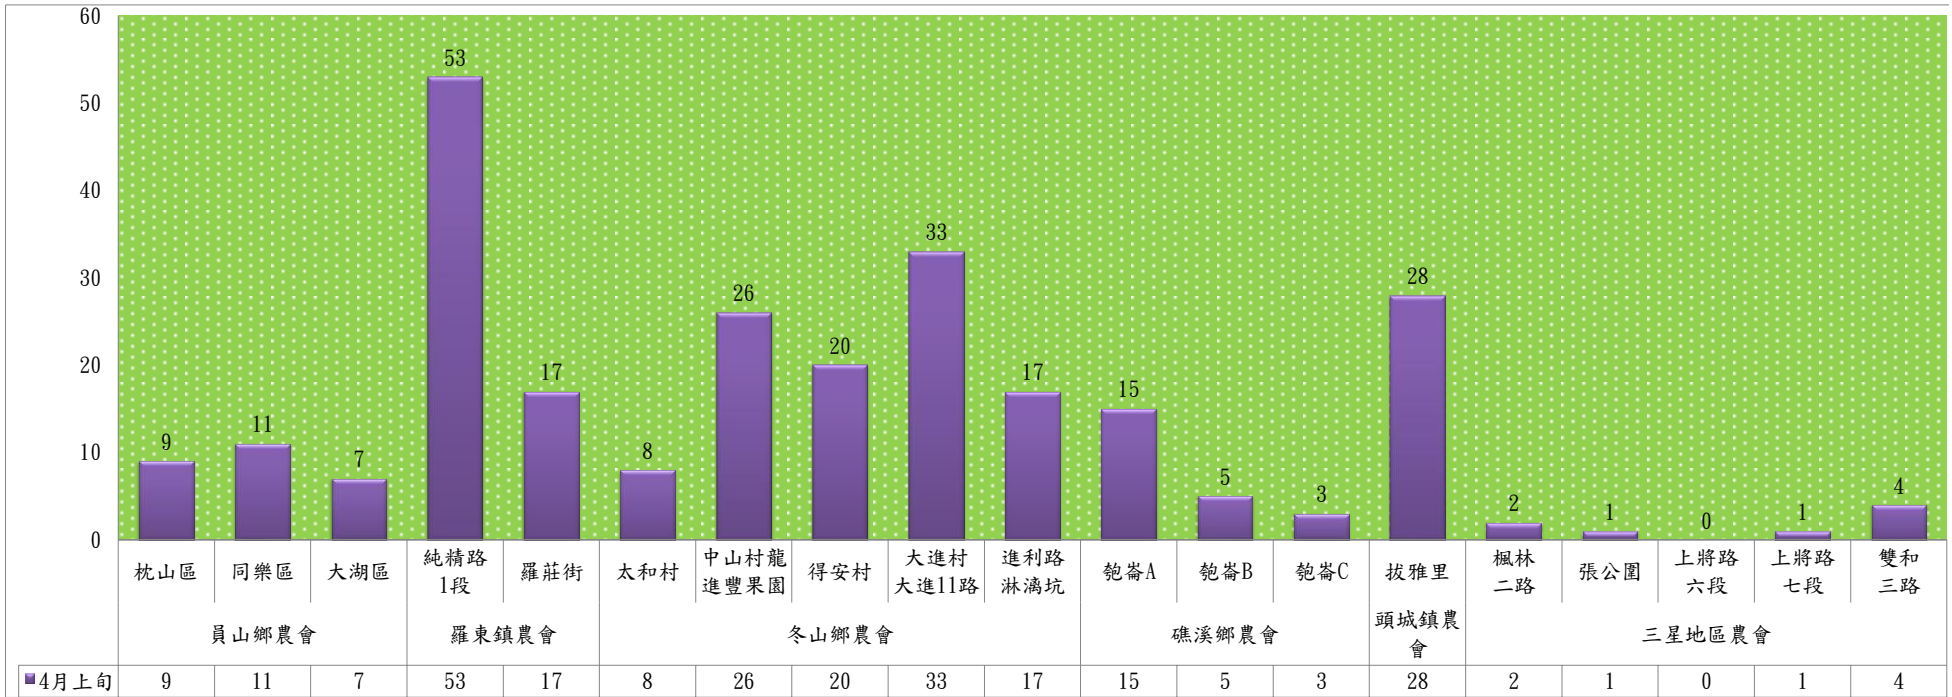

宜蘭縣 動植物防疫所

Animal and Plant Disease Control Center Yilan County

113年4月上旬果實蠅 防疫所監測平均隻數															
果實蠅	礁溪鄉			三星鄉			冬山鄉			員山鄉			頭城鎮		
	匏杓崙路	林尾路	大忠路87巷堤防	泰雅一路	下湖路	尚貴路二段	中山路	梅湖路	大進二路	坡城路	枕山路	山前路	下埔路	拔雅路	宜三路二段
4月上旬	45	2	5	34	27	15	20	5	2	23	2	41	30	5	23

成蟲數燈號表示：

綠燈→小於65隻；防治良好

藍燈→65-256隻；注意

黃燈→257-1024隻；預警

紅燈→1024隻以上；啟動防治

113年4月上旬果實蠅 農會監測平均隻數

果實蠅	員山鄉農會			羅東鎮農會		冬山鄉農會					礁溪鄉農會			頭城鎮農會	三星地區農會				
	枕山區	同樂區	大湖區	純精路1段	羅莊街	太和村	中山村龍進豐果園	得安村	大進村大進11路	進利路淋漓坑	匏崙A	匏崙B	匏崙C	拔雅里	楓林二路	張公園	上將路六段	上將路七段	雙和三路
4月上旬	9	11	7	53	17	8	26	20	33	17	15	5	3	28	2	1	0	1	4

成蟲數燈號表示：

- 綠燈→小於65隻；防治良好
- 藍燈→65-256隻；注意
- 黃燈→257-1024隻；預警
- 紅燈→1024隻以上；啟動防治

宜蘭縣 動植物防疫所

Animal and Plant Disease Control Center Yilan County

113年4月上旬瓜實蠅 防疫所監測平均隻數

瓜實蠅	礁溪鄉			壯圍鄉		
	瑪璘路	七結路堤防	淇武蘭路	縣民大道一段	中興五路	新南路四段東側
4月上旬	0	2	1	2	0	12

成蟲數燈號表示：

- 綠燈→小於65隻；防治良好
- 藍燈→65-256隻；注意
- 黃燈→257-1024隻；預警
- 紅燈→1024隻以上；啟動防治

宜蘭縣 動植物防疫所

Animal and Plant Disease Control Center Yilan County

113年4月上旬瓜實蠅 農會監測平均隻數

瓜實蠅	礁溪鄉農會					壯圍鄉農會				蘇澳地區農會	
	德陽村	白雲村	二龍村	林美村	吳沙村	吉祥路二段	吉結路	新南路	美福路	朝陽里 海岸路	南澳南路
4月上旬	0	0	0	0	0	1	1	1	1	8	10