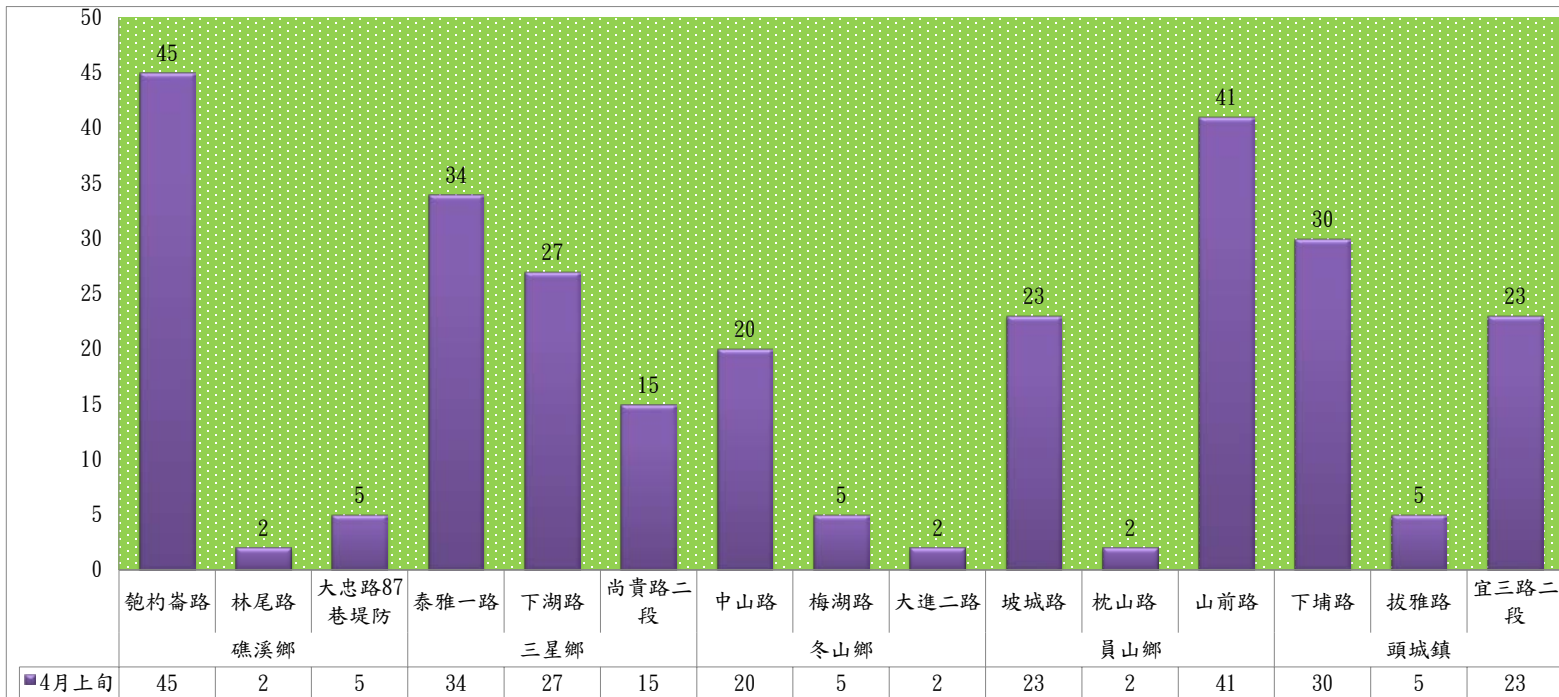

宜蘭縣 動植物防疫所

Animal and Plant Disease Control Center Yilan County

113年4月上旬果實蠅 防疫所監測平均隻數															
果實蠅	礁溪鄉			三星鄉			冬山鄉			員山鄉			頭城鎮		
	匏杓崙路	林尾路	大忠路87巷堤防	泰雅一路	下湖路	尚貴路二段	中山路	梅湖路	大進二路	坡城路	枕山路	山前路	下埔路	拔雅路	宜三路二段
4月上旬	45	2	5	34	27	15	20	5	2	23	2	41	30	5	23

成蟲數燈號表示：

綠燈→小於65隻；防治良好

藍燈→65-256隻；注意

黃燈→257-1024隻；預警

紅燈→1024隻以上；啟動防治

113年4月上旬果實蠅 農會監測平均隻數

果實蠅	員山鄉農會			羅東鎮農會		冬山鄉農會					礁溪鄉農會			頭城鎮農會	三星地區農會				
	枕山區	同樂區	大湖區	純精路1段	羅莊街	太和村	中山村龍進豐果園	得安村	大進村大進11路	進利路淋漓坑	匏崙A	匏崙B	匏崙C	拔雅里	楓林二路	張公園	上將路六段	上將路七段	雙和三路
4月上旬	9	11	7	53	17	8	26	20	33	17	15	5	3	28	2	1	0	1	4

成蟲數燈號表示：

- 綠燈→小於65隻；防治良好
- 藍燈→65-256隻；注意
- 黃燈→257-1024隻；預警
- 紅燈→1024隻以上；啟動防治

宜蘭縣 動植物防疫所

Animal and Plant Disease Control Center Yilan County

113年4月上旬瓜實蠅 防疫所監測平均隻數

瓜實蠅	礁溪鄉			壯圍鄉		
	瑪璘路	七結路堤防	淇武蘭路	縣民大道一段	中興五路	新南路四段東側
4月上旬	0	2	1	2	0	12