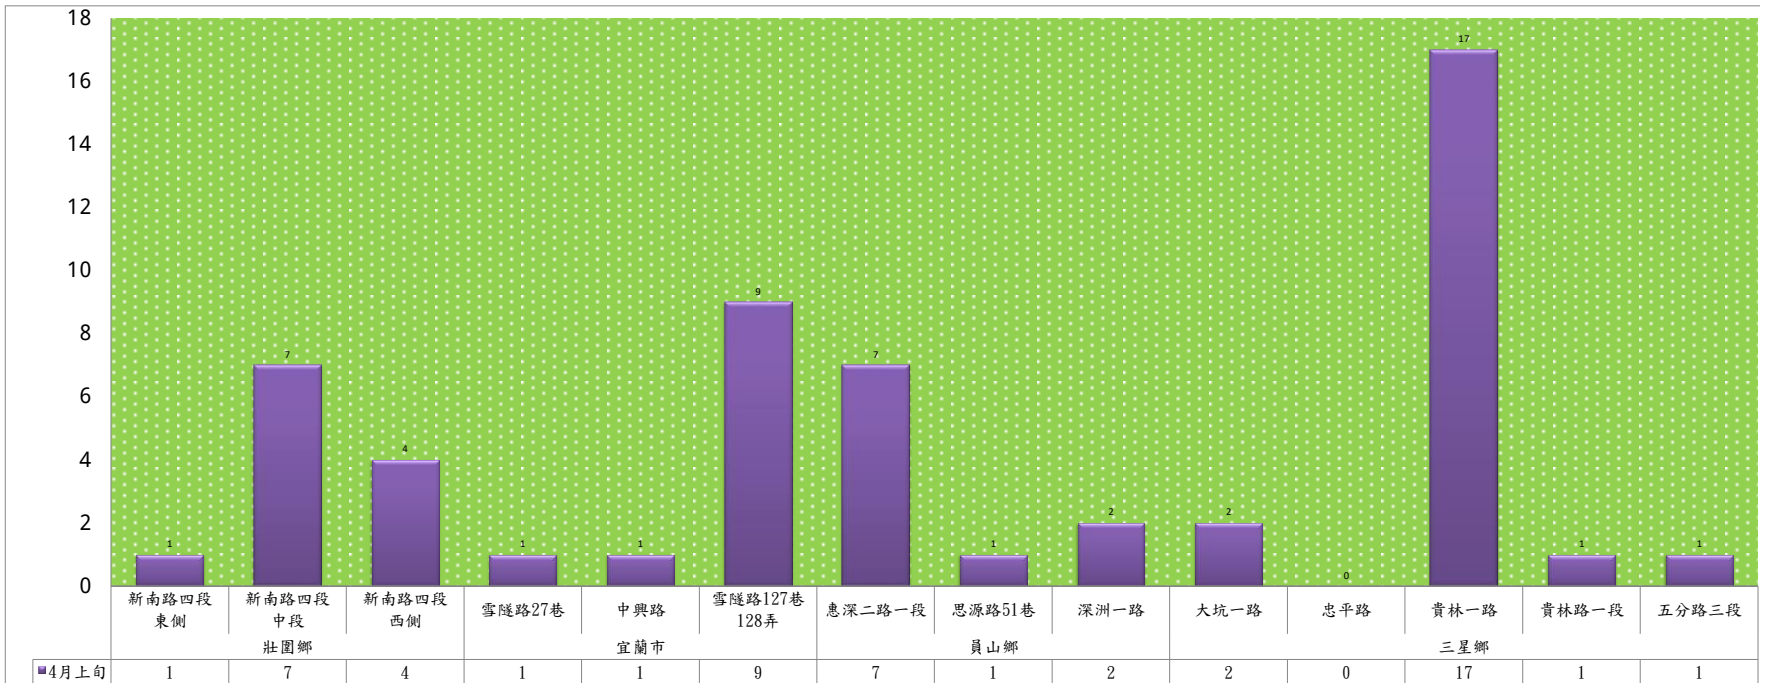

成蟲數燈號表示：

- 綠燈→小於65隻；防治良好
- 藍燈→65-256隻；注意
- 黃燈→257-1024隻；預警
- 紅燈→1024隻以上；啟動防治

宜蘭縣 動植物防疫所

Animal and Plant Disease Control Center Yilan County

113年4月上旬瓜實蠅 防疫所監測平均隻數

瓜實蠅	礁溪鄉			壯圍鄉		
	瑪璘路	七結路堤防	淇武蘭路	縣民大道一段	中興五路	新南路四段東側
4月上旬	0	2	1	2	0	12

成蟲數燈號表示：

- 綠燈→小於65隻；防治良好
- 藍燈→65-256隻；注意
- 黃燈→257-1024隻；預警
- 紅燈→1024隻以上；啟動防治

宜蘭縣 動植物防疫所

Animal and Plant Disease Control Center Yilan County

113年4月上旬瓜實蠅 農會監測平均隻數

瓜實蠅	礁溪鄉農會					壯圍鄉農會				蘇澳地區農會	
	德陽村	白雲村	二龍村	林美村	吳沙村	吉祥路二段	吉結路	新南路	美福路	朝陽里 海岸路	南澳南路
4月上旬	0	0	0	0	0	1	1	1	1	8	10

成蟲數燈號表示：

- 綠燈→小於65隻；防治良好
- 藍燈→65-256隻；注意
- 黃燈→257-1024隻；預警
- 紅燈→1024隻以上；啟動防治

113年4月上旬甜菜夜蛾 防疫所監測平均隻數

甜菜夜蛾	壯圍鄉			宜蘭市			員山鄉			三星鄉				
	新南路四段東側	新南路四段中段	新南路四段西側	雪隧路27巷	中興路	雪隧路127巷128弄	惠深二路一段	思源路51巷	深洲一路	大坑一路	忠平路	貴林一路	貴林路一段	五分路三段
4月上旬	1	7	4	1	1	9	7	1	2	2	0	17	1	1

成蟲數燈號表示：

- 綠燈→小於17隻；防治良好
- 藍燈→17-64隻；注意
- 黃燈→65-256隻；警戒
- 紅燈→256隻以上；預警

113年4月上旬甜菜夜蛾 農會監測平均隻數																
甜菜夜蛾	宜蘭市農會			壯圍鄉農會				員山鄉農會		三星地區農會						
	高速公路旁	雪隧路旁	七張路旁	吉祥路二段	古結路	新南路	新南溪床	雙連埤	深溝	人和	貴林	天福	萬德	尚武	萬富	大隱
4月上旬	26	15	21	7	11	10	11	10	14	14	6	4	5	2	0	4