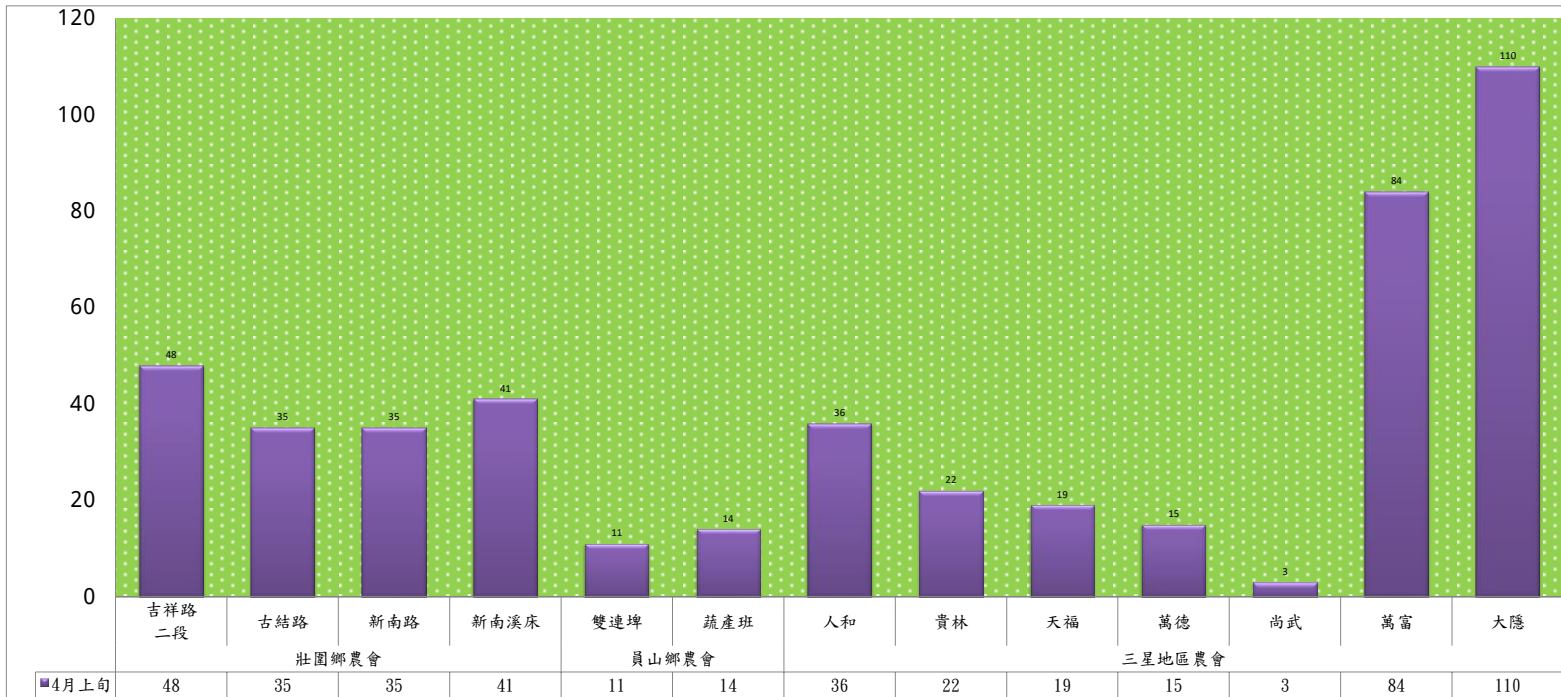

成蟲數燈號表示：

- 綠燈→小於17隻；防治良好
- 藍燈→17-64隻；注意
- 黃燈→65-256隻；警戒
- 紅燈→256隻以上；預警

113年4月上旬甜菜夜蛾 農會監測平均隻數																
甜菜夜蛾	宜蘭市農會			壯圍鄉農會				員山鄉農會		三星地區農會						
	高速公路旁	雪隧路旁	七張路旁	吉祥路二段	古結路	新南路	新南溪床	雙連埤	深溝	人和	貴林	天福	萬德	尚武	萬富	大隱
4月上旬	26	15	21	7	11	10	11	10	14	14	6	4	5	2	0	4

成蟲數燈號表示：

- 綠燈→小於17隻；防治良好
- 藍燈→17-64隻；注意
- 黃燈→65-256隻；警戒
- 紅燈→256隻以上；預警

113年4月上旬斜紋夜蛾 防疫所監測平均隻數																
斜紋夜蛾	壯圍鄉			宜蘭市			員山鄉			三星鄉				礁溪鄉		
	新南路四段東側	新南路四段中段	新南路四段西側	雪隧路27巷	中興路	雪隧路127巷128弄	惠深二路段一段	思源路51巷	深洲一路	大坑一路	忠平路	貴林一路	貴林路一段	五分路三段	奇立丹路3巷南側	奇立丹路3巷北側
4月上旬	108	161	35	85	100	77	115	57	81	41	348	9	74	4	3	10

成蟲數燈號表示：

- 綠燈→小於17隻；防治良好
- 藍燈→17-64隻；注意
- 黃燈→65-256隻；警戒
- 紅燈→256隻以上；預警

宜蘭縣 動植物防疫所

Animal and Plant Disease Control Center Yilan County

113年4月上旬斜紋夜蛾 農會監測平均隻數

斜紋夜蛾	壯圍鄉農會				員山鄉農會		三星地區農會						
	吉祥路二段	古結路	新南路	新南溪床	雙連埤	蔬產班	人和	貴林	天福	萬德	尚武	萬富	大隱
4月上旬	48	35	35	41	11	14	36	22	19	15	3	84	110

成蟲數燈號表示：

- 綠燈→小於17隻；防治良好
- 藍燈→17-64隻；注意
- 黃燈→65-256隻；警戒
- 紅燈→256隻以上；預警

三星鄉梨園中國梨木蝨監測數據表

113年	三星路三段	集賢二路	泰雅大橋旁	上將路六段	五分路一段
2月下旬	1	0	0	1	1
3月上旬	0	0	0	2	13
3月中旬	0	1	0	2	0
3月下旬	2	0	2	4	2
4月上旬	0	2	0	4	1
4月中旬					
4月下旬					
5月上旬					
5月中旬					
5月下旬					
6月上旬					
6月中旬					
6月下旬					
7月上旬					
7月中旬					
7月下旬					