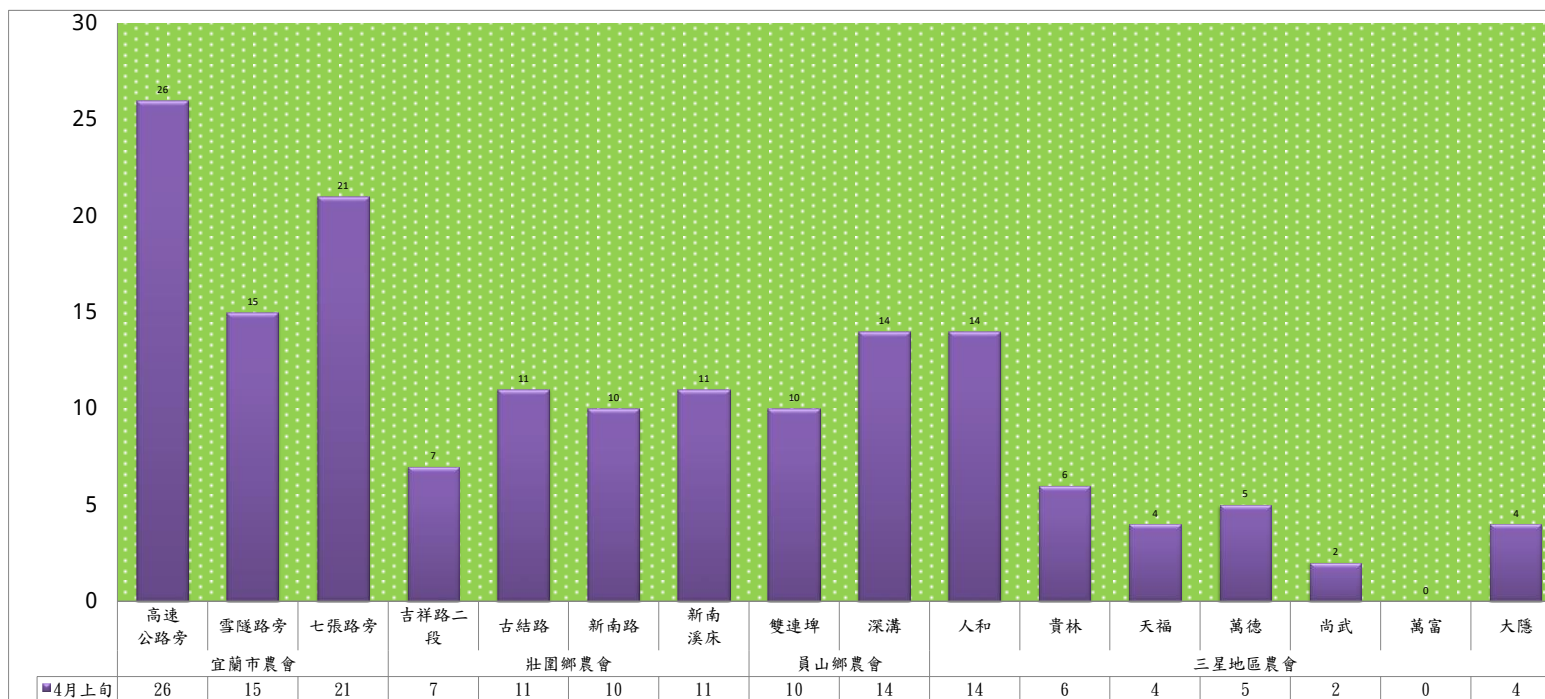

成蟲數燈號表示：

- 綠燈→小於65隻；防治良好
- 藍燈→65-256隻；注意
- 黃燈→257-1024隻；預警
- 紅燈→1024隻以上；啟動防治

宜蘭縣 動植物防疫所

Animal and Plant Disease Control Center Yilan County

113年4月上旬瓜實蠅 農會監測平均隻數

瓜實蠅	礁溪鄉農會					壯圍鄉農會				蘇澳地區農會	
	德陽村	白雲村	二龍村	林美村	吳沙村	吉祥路二段	吉結路	新南路	美福路	朝陽里 海岸路	南澳南路
4月上旬	0	0	0	0	0	1	1	1	1	8	10

成蟲數燈號表示：

- 綠燈→小於65隻；防治良好
- 藍燈→65-256隻；注意
- 黃燈→257-1024隻；預警
- 紅燈→1024隻以上；啟動防治

113年4月上旬甜菜夜蛾 防疫所監測平均隻數

甜菜夜蛾	壯圍鄉			宜蘭市			員山鄉			三星鄉				
	新南路四段東側	新南路四段中段	新南路四段西側	雪隧路27巷	中興路	雪隧路127巷128弄	惠深二路一段	思源路51巷	深洲一路	大坑一路	忠平路	貴林一路	貴林路一段	五分路三段
4月上旬	1	7	4	1	1	9	7	1	2	2	0	17	1	1

成蟲數燈號表示：

- 綠燈→小於17隻；防治良好
- 藍燈→17-64隻；注意
- 黃燈→65-256隻；警戒
- 紅燈→256隻以上；預警

113年4月上旬甜菜夜蛾 農會監測平均隻數																
甜菜夜蛾	宜蘭市農會			壯圍鄉農會				員山鄉農會		三星地區農會						
	高速公路旁	雪隧路旁	七張路旁	吉祥路二段	古結路	新南路	新南溪床	雙連埤	深溝	人和	貴林	天福	萬德	尚武	萬富	大隱
4月上旬	26	15	21	7	11	10	11	10	14	14	6	4	5	2	0	4