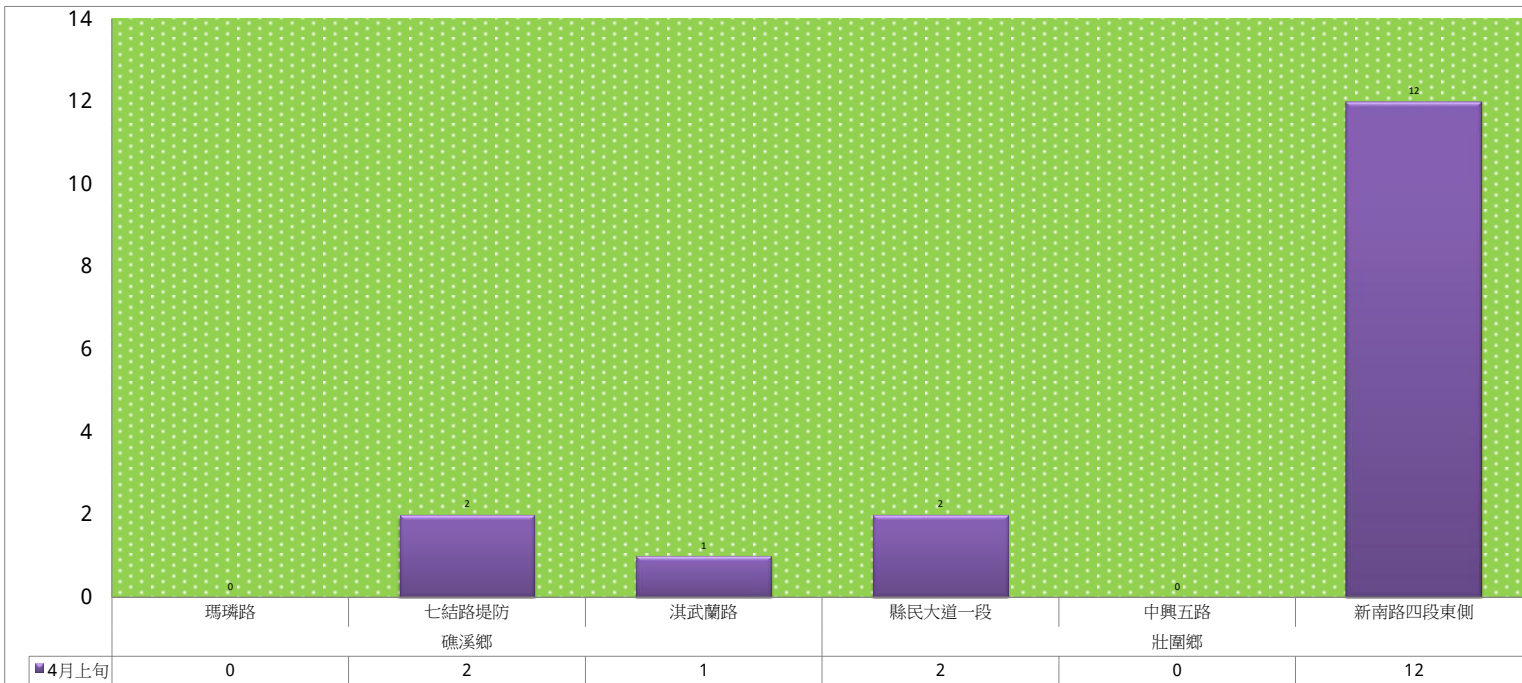

成蟲數燈號表示：

綠燈→小於65隻；防治良好

藍燈→65-256隻；注意

黃燈→257-1024隻；預警

紅燈→1024隻以上；啟動防治

113年4月上旬果實蠅 農會監測平均隻數

果實蠅	員山鄉農會			羅東鎮農會		冬山鄉農會					礁溪鄉農會			頭城鎮農會	三星地區農會				
	枕山區	同樂區	大湖區	純精路1段	羅莊街	太和村	中山村龍進豐果園	得安村	大進村大進11路	進利路淋漓坑	匏崙A	匏崙B	匏崙C	拔雅里	楓林二路	張公園	上將路六段	上將路七段	雙和三路
4月上旬	9	11	7	53	17	8	26	20	33	17	15	5	3	28	2	1	0	1	4

成蟲數燈號表示：

- 綠燈→小於65隻；防治良好
- 藍燈→65-256隻；注意
- 黃燈→257-1024隻；預警
- 紅燈→1024隻以上；啟動防治

宜蘭縣 動植物防疫所

Animal and Plant Disease Control Center Yilan County

113年4月上旬瓜實蠅 防疫所監測平均隻數

瓜實蠅	礁溪鄉			壯圍鄉		
	瑪璘路	七結路堤防	淇武蘭路	縣民大道一段	中興五路	新南路四段東側
4月上旬	0	2	1	2	0	12

成蟲數燈號表示：

- 綠燈→小於65隻；防治良好
- 藍燈→65-256隻；注意
- 黃燈→257-1024隻；預警
- 紅燈→1024隻以上；啟動防治

宜蘭縣 動植物防疫所

Animal and Plant Disease Control Center Yilan County

113年4月上旬瓜實蠅 農會監測平均隻數

瓜實蠅	礁溪鄉農會					壯圍鄉農會				蘇澳地區農會	
	德陽村	白雲村	二龍村	林美村	吳沙村	吉祥路二段	吉結路	新南路	美福路	朝陽里 海岸路	南澳南路
4月上旬	0	0	0	0	0	1	1	1	1	8	10

成蟲數燈號表示：

- 綠燈→小於65隻；防治良好
- 藍燈→65-256隻；注意
- 黃燈→257-1024隻；預警
- 紅燈→1024隻以上；啟動防治

113年4月上旬甜菜夜蛾 防疫所監測平均隻數

甜菜夜蛾	壯圍鄉			宜蘭市			員山鄉			三星鄉				
	新南路四段東側	新南路四段中段	新南路四段西側	雪隧路27巷	中興路	雪隧路127巷128弄	惠深二路一段	思源路51巷	深洲一路	大坑一路	忠平路	貴林一路	貴林路一段	五分路三段
4月上旬	1	7	4	1	1	9	7	1	2	2	0	17	1	1