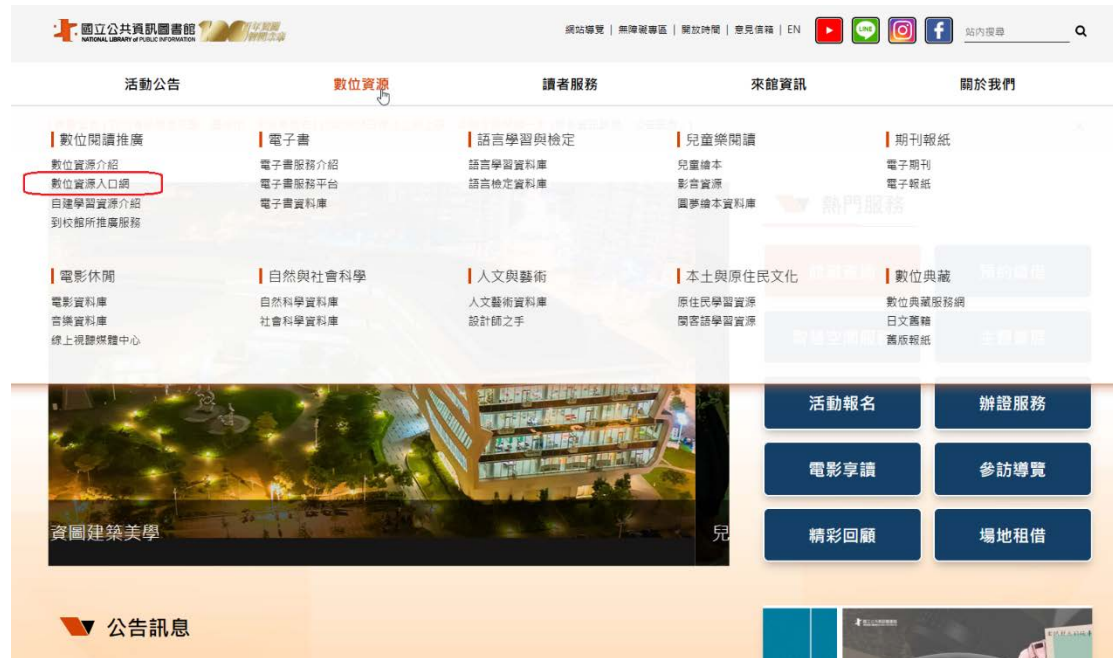

一證通啟用說明

一、前言

109年國立公共資訊圖書館(以下簡稱國資圖)啟用「數位資源一證通」服務，以單一登入機制（Single sign-on，SSO）供跨系統的身分認證服務，作為數位資源認證整合服務機制。讀者於單一入口登入後，即可使用國資圖各式數位服務，如館藏查詢系統、電子書服務平台、預約訂位管理、數位資源入口網、數位典藏服務網、線上視聽媒體中心等，達成資源一證通用的目標。

為擴大資源運用效益，國資圖邀請各縣市公共圖書館加入一證通整合平台服務，供讀者享受數位學習環境。目前已有國立臺灣圖書館，以及新竹縣公共圖書館、新竹市公共圖書館、苗栗縣公共圖書館、彰化縣公共圖書館、南投縣公共圖書館、雲林縣公共圖書館、嘉義縣公共圖書館、嘉義市公共圖書館、屏東縣公共圖書館、宜蘭縣公共圖書館、花蓮縣公共圖書館、臺東縣公共圖書館、澎湖縣公共圖書館等13個縣市公共圖書館加入。

二、啟用

於宜蘭縣公共圖書館網頁或館藏查詢系統登入讀者帳號密碼，進入個人書房，點選啟用圖示，成為國立公共資訊圖書館讀者。

成為該館讀者後，預設帳號為身分證字號，密碼為生日年月日6碼或生日月日4碼。

The screenshot shows the 'Personal Library Home' page of the Yilan Public Library. The page is in Chinese and features a navigation menu on the left with options like 'My Account', 'My Reading Record', and 'My Bookshelf'. The main content area includes a 'My Notifications' section (currently empty), a 'Cooperating Library Services' section with a button to 'Join National Public Information Library Reader' (highlighted with a red box), and a 'My Cards' section with various statistics like 'Borrowing Record', 'Reservation Record', and 'Inter-library Loan List'. The top of the page has a header with the library's name and a language dropdown menu.

三、登入國立公共資訊圖書館數位資源入口網

可直接點選網頁連結：<https://ers.nlpi.edu.tw/>，或是從國資圖數位資源點選進入，以國資圖預設帳號密碼使用各項數位資源，如下圖所示：

公共圖書館數位資源入口網：

(一)重要數位資源介紹：

1. FunPark 童書夢工廠：

資料庫嚴選國內童書，包含故事館、刊物館、學習館、詩詞館等4大主題，共計217冊繪本圖書。提供讀者自由選擇閱讀書單、檢視閱讀紀錄、分享創作等多項互動功能的全互動式電子童書平台。