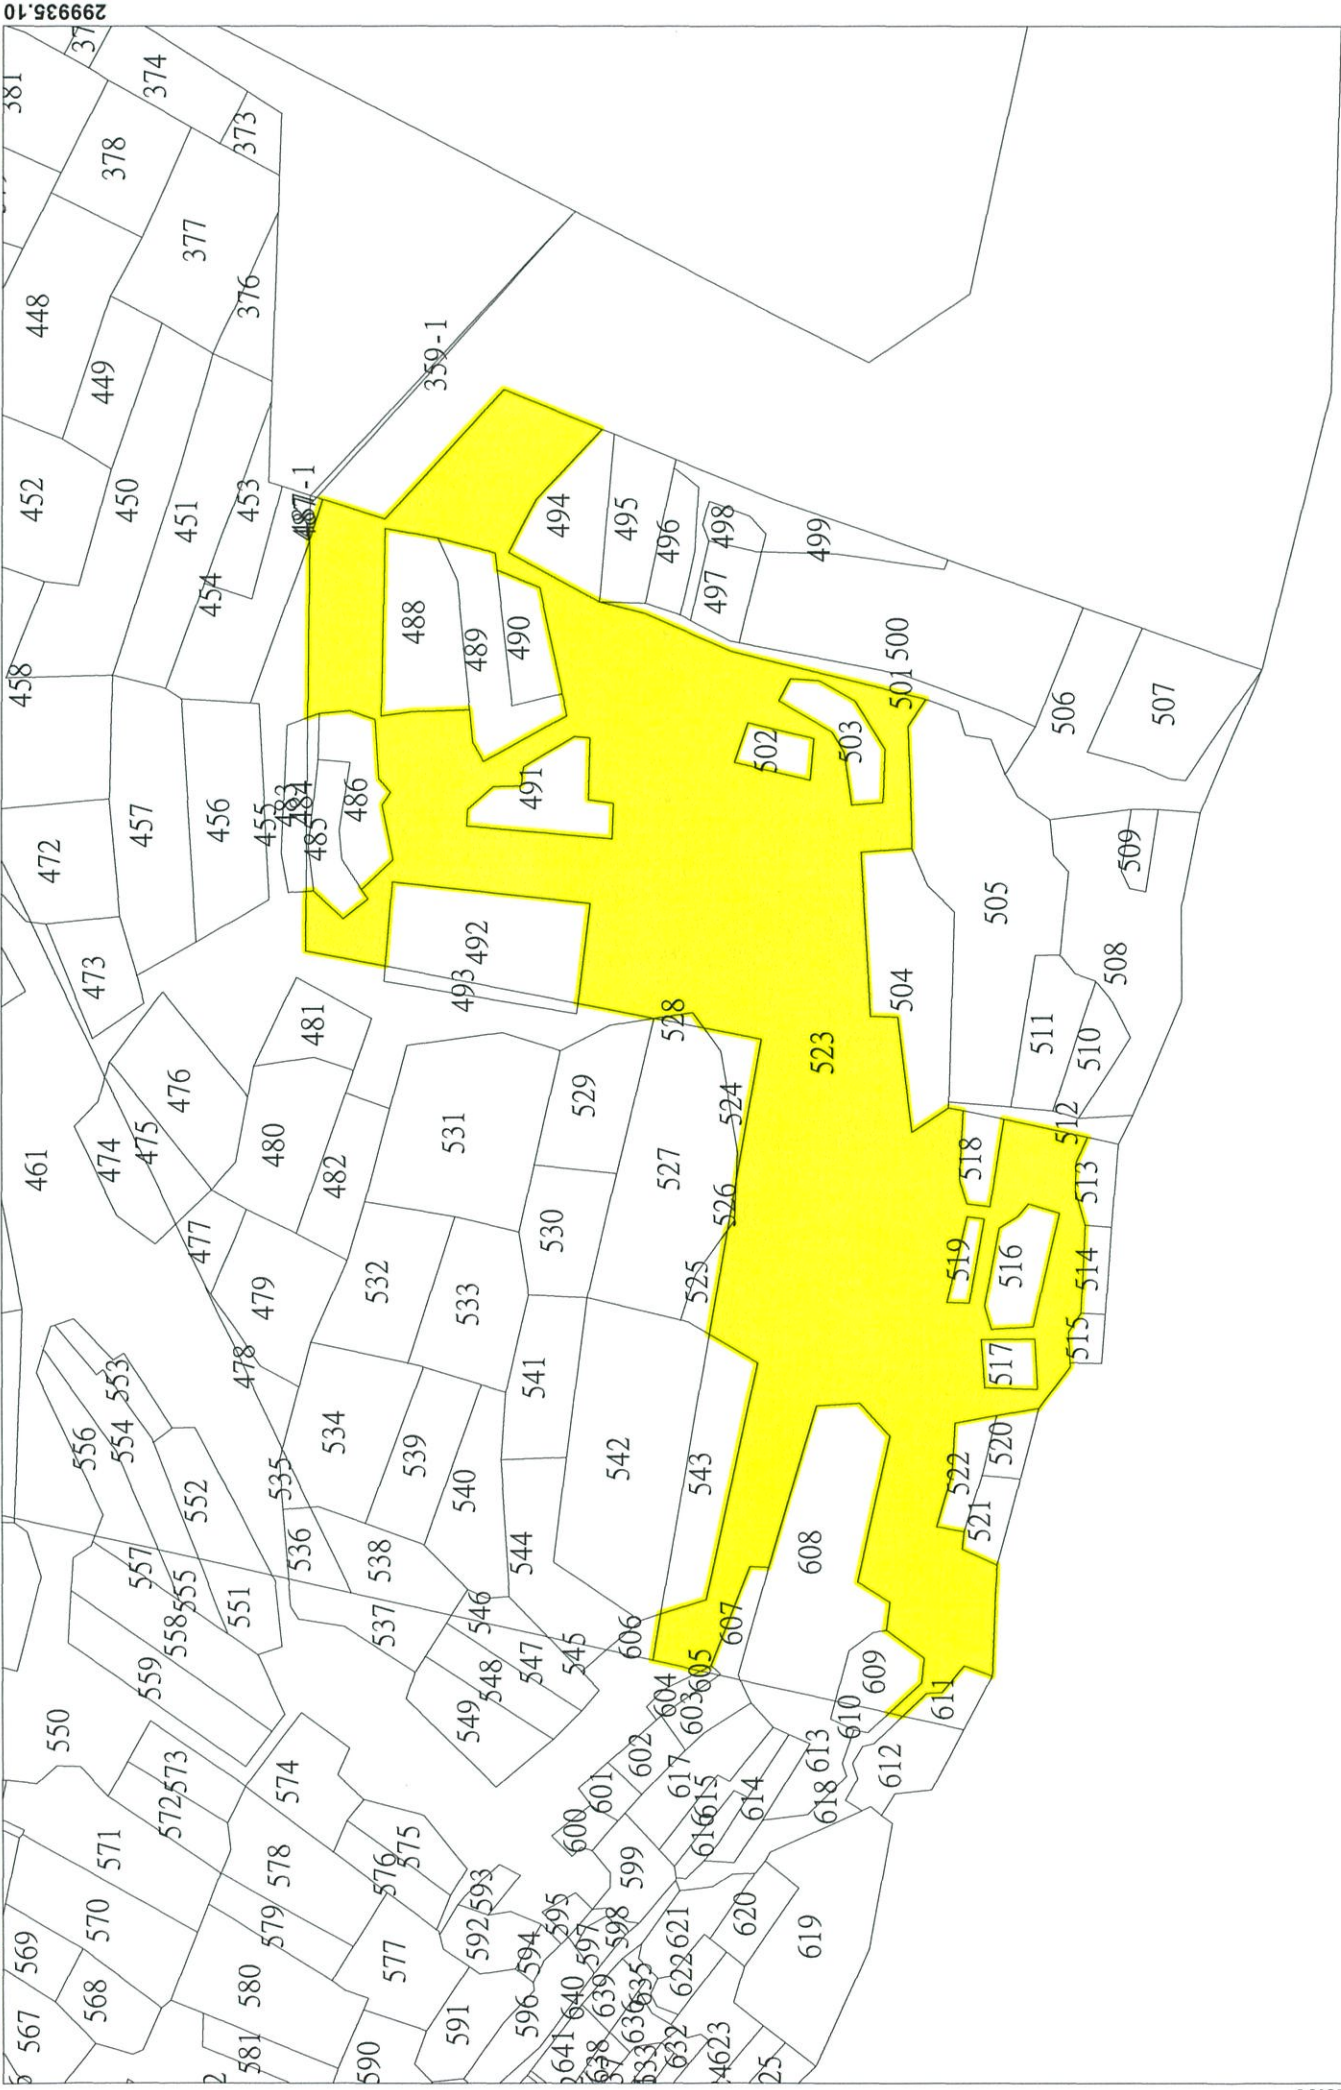

雙湖段(XA0101)

2605649.59

375-Z

376

1096-2

491-3

1117

1116

2605373.00

比例尺：1 / 1500

108年6月4日 11:10

310343.00

雙湖段(XA0101)

2605757.87  
310585.27  
8

310259.60  
10.3

2605536.60

比例尺：1 / 1200

108年6月4日 11:18

鳥嶼新段(XA0267)

2617660.32

108年6月4日 11:26

比例尺：1 / 1800

2617328.40

317126.40

七美一段(XA0113)

2565657.59

294280.10

293873.00

2565381.00

比例尺：1 / 1500

108年6月4日 11:41