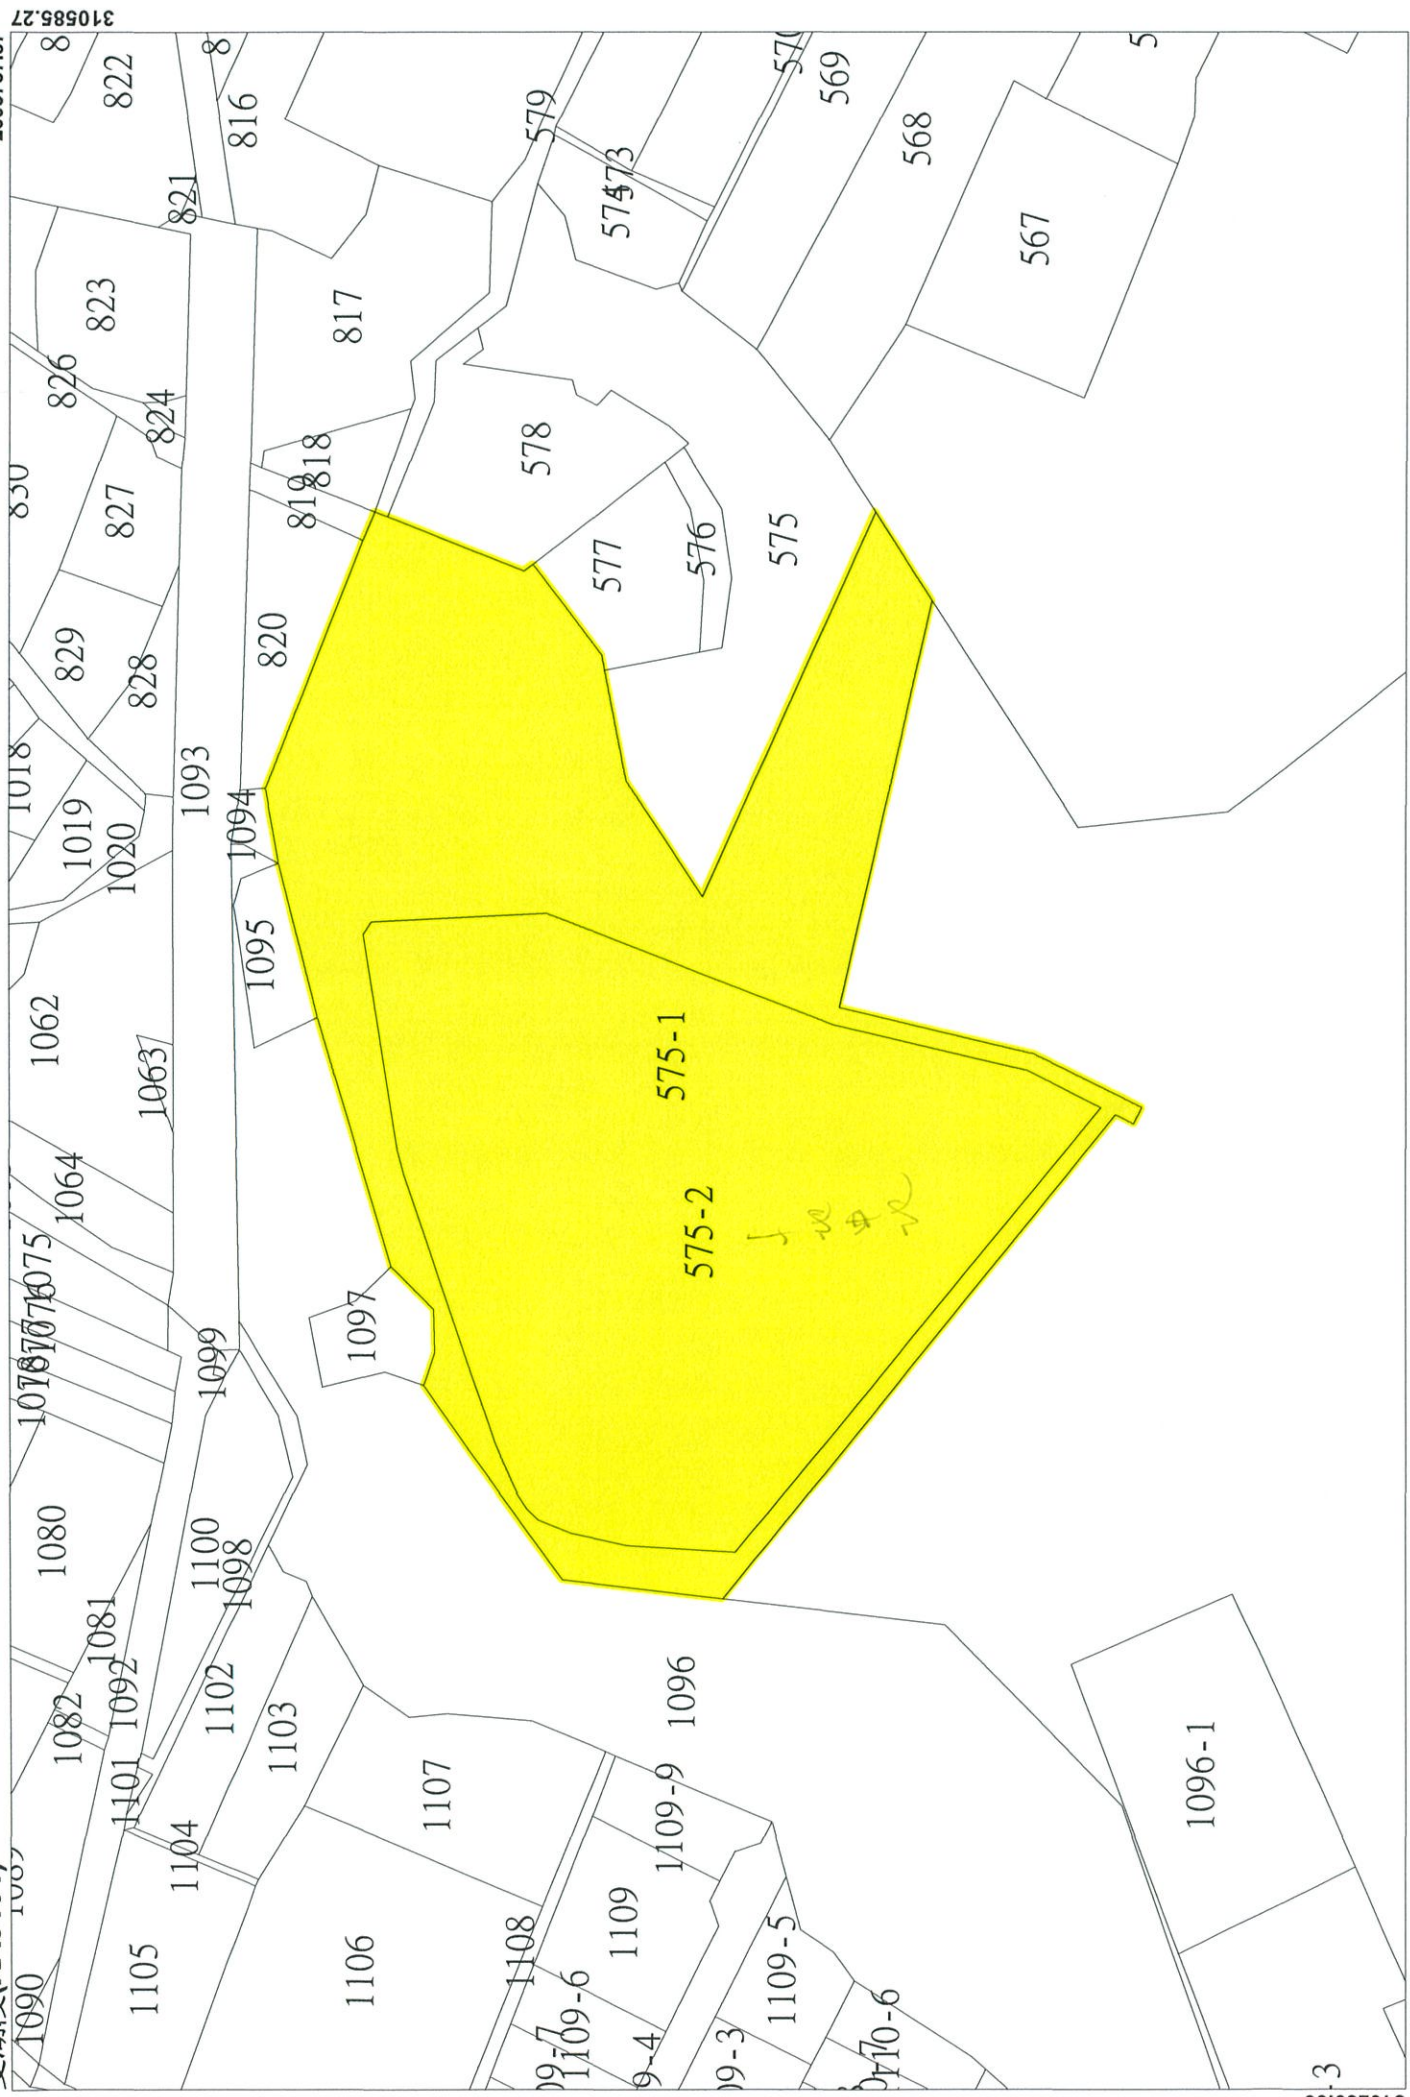

雙湖段(XA0101)

2605649.59

375-Z

376

1096-2

491-3

1117

1116

2605373.00

比例尺：1 / 1500

108年6月4日 11:10

310343.00

雙湖段(XA0101)

2605757.87  
310585.27  
8

310259.60  
10.3

2605536.60

比例尺：1 / 1200

108年6月4日 11:18

鳥嶼新段(XA0267)

2617660.32

108年6月4日 11:26

比例尺：1 / 1800

2617328.40

317126.40

七美一段(XA0113)

2565657.59

294280.10

293873.00

2565381.00

比例尺：1 / 1500

108年6月4日 11:41