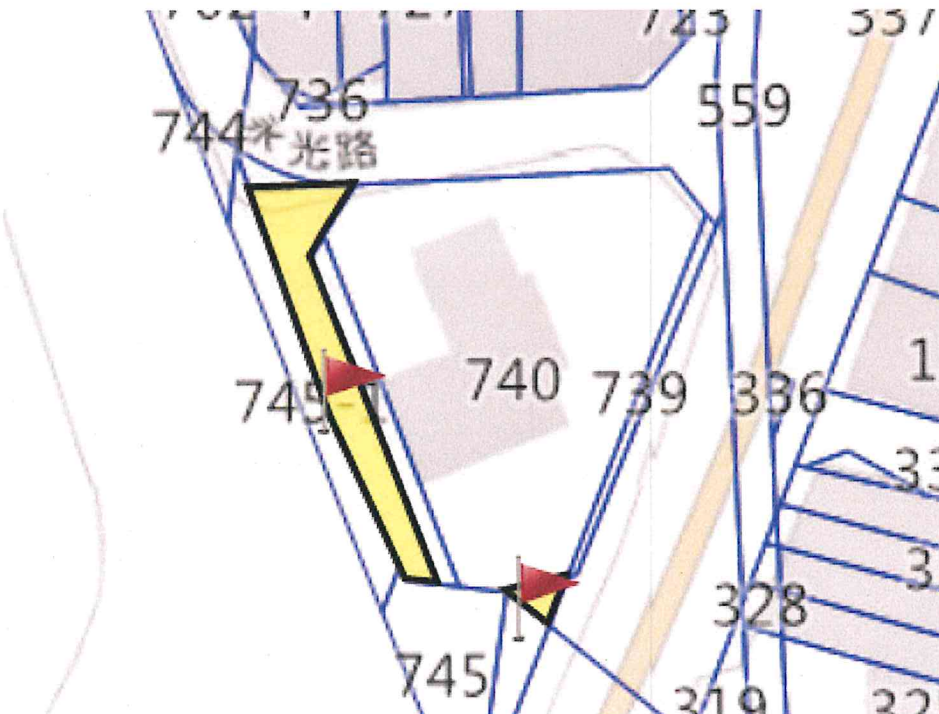

標售編號 1：國姓段 742、746 地號

◎非屬標售公告內容，僅供參考使用，投標人應依地政機關核發資料自行查看相關位置，不得以本位置圖記載有誤而要求損害賠償或解除契約退還保證金。

◎現狀標售，承購人不得以有地上物而要求損害賠償或解除契約退還保證金。

標租編號	地段	地號	面積(m ²)	使用分區
1	國姓段	742	129.84	住宅區
	國姓段	746	10.07	住宅區
共計			139.91	

位置概圖

742 地號(紅框範圍內)

746 地號(紅框範圍內)

黃色區域分別為 742 地號及 746 地號

標售編號 2：國姓段 543 地號

◎非屬標售公告內容，僅供參考使用，投標人應依地政機關核發資料自行查看相關位置，不得以本位置圖記載有誤而要求損害賠償或解除契約退還保證金。

◎現狀標售，承購人不得以有地上物而要求損害賠償或解除契約退還保證金。

標租 編號	地段	地號	面積(m ²)	使用 分區
2	國姓段	543	22.03	住宅區
共計			22.03	

位置概圖

543 地號(紅框範圍內)

黃色區域為 543 地號

標售編號 3：國姓段 547 地號

◎非屬標售公告內容，僅供參考使用，投標人應依地政機關核發資料自行查看相關位置，不得以本位置圖記載有誤而要求損害賠償或解除契約退還保證金。

◎現狀標售，承購人不得以有地上物而要求損害賠償或解除契約退還保證金。

標租編號	地段	地號	面積(m ²)	使用分區
3	國姓段	547	9.94	住宅區
共計			9.94	

位置概圖

547 地號(紅框範圍內)

黃色區域為 547 地號