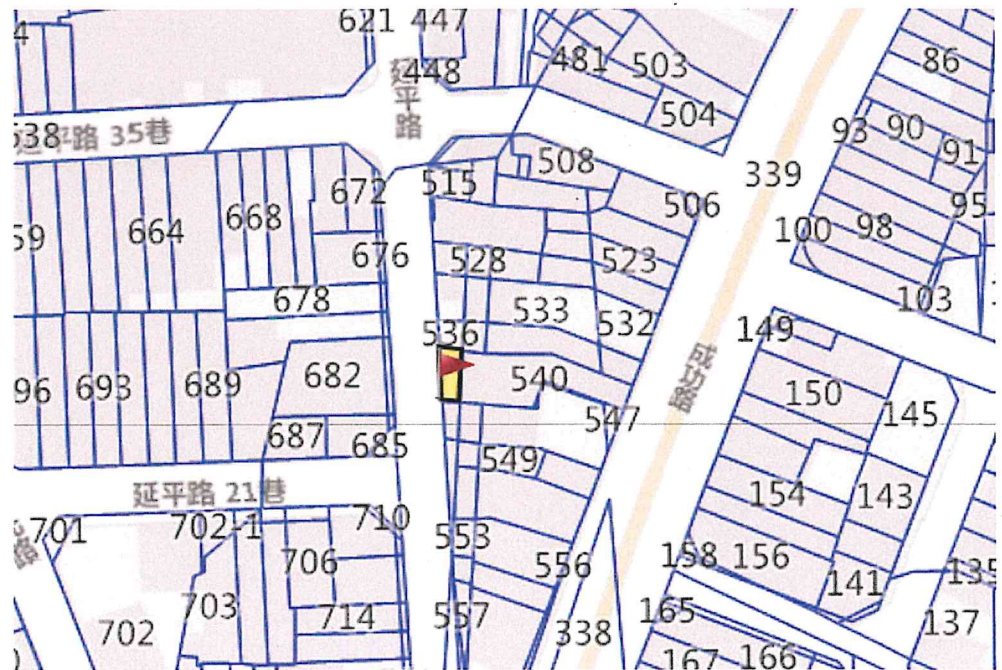

標售編號 1：國姓段 742、746 地號

◎非屬標售公告內容，僅供參考使用，投標人應依地政機關核發資料自行查看相關位置，不得以本位置圖記載有誤而要求損害賠償或解除契約退還保證金。

◎現狀標售，承購人不得以有地上物而要求損害賠償或解除契約退還保證金。

標租編號	地段	地號	面積(m ²)	使用分區
1	國姓段	742	129.84	住宅區
	國姓段	746	10.07	住宅區
共計			139.91	

位置概圖

742 地號(紅框範圍內)

746 地號(紅框範圍內)

黃色區域分別為 742 地號及 746 地號

標售編號 2：國姓段 543 地號

◎非屬標售公告內容，僅供參考使用，投標人應依地政機關核發資料自行查看相關位置，不得以本位置圖記載有誤而要求損害賠償或解除契約退還保證金。

◎現狀標售，承購人不得以有地上物而要求損害賠償或解除契約退還保證金。

標租 編號	地段	地號	面積(m ²)	使用 分區
2	國姓段	543	22.03	住宅區
共計			22.03	

位置概圖

543 地號(紅框範圍內)

黃色區域為 543 地號

標售編號 3：國姓段 547 地號

◎非屬標售公告內容，僅供參考使用，投標人應依地政機關核發資料自行查看相關位置，不得以本位置圖記載有誤而要求損害賠償或解除契約退還保證金。

◎現狀標售，承購人不得以有地上物而要求損害賠償或解除契約退還保證金。

標租編號	地段	地號	面積(m ²)	使用分區
3	國姓段	547	9.94	住宅區
共計			9.94	

位置概圖

547 地號(紅框範圍內)

黃色區域為 547 地號