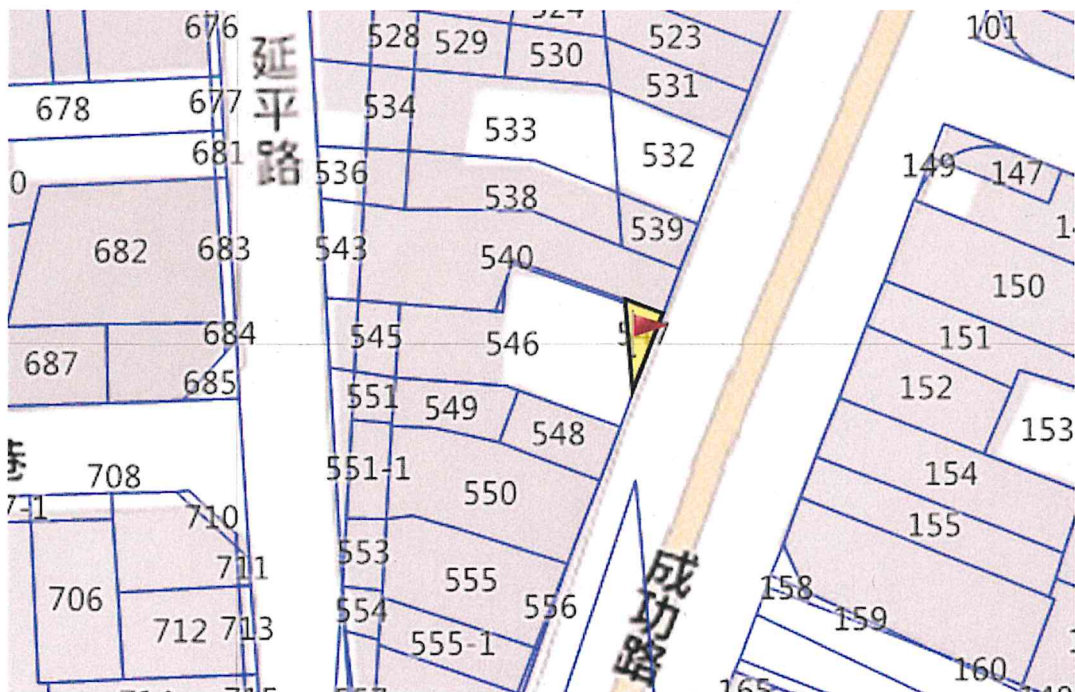

標售編號 1：國姓段 742、746 地號

◎非屬標售公告內容，僅供參考使用，投標人應依地政機關核發資料自行查看相關位置，不得以本位置圖記載有誤而要求損害賠償或解除契約退還保證金。

◎現狀標售，承購人不得以有地上物而要求損害賠償或解除契約退還保證金。

標租編號	地段	地號	面積(m ²)	使用分區
1	國姓段	742	129.84	住宅區
	國姓段	746	10.07	住宅區
共計			139.91	

位置概圖

742 地號(紅框範圍內)

746 地號(紅框範圍內)

黃色區域分別為 742 地號及 746 地號

標售編號 2：國姓段 543 地號

◎非屬標售公告內容，僅供參考使用，投標人應依地政機關核發資料自行查看相關位置，不得以本位置圖記載有誤而要求損害賠償或解除契約退還保證金。

◎現狀標售，承購人不得以有地上物而要求損害賠償或解除契約退還保證金。

標租 編號	地段	地號	面積(m ²)	使用 分區
2	國姓段	543	22.03	住宅區
共計			22.03	

位置概圖

543 地號(紅框範圍內)

黃色區域為 543 地號

標售編號 3：國姓段 547 地號

◎非屬標售公告內容，僅供參考使用，投標人應依地政機關核發資料自行查看相關位置，不得以本位置圖記載有誤而要求損害賠償或解除契約退還保證金。

◎現狀標售，承購人不得以有地上物而要求損害賠償或解除契約退還保證金。

標租編號	地段	地號	面積(m ²)	使用分區
3	國姓段	547	9.94	住宅區
共計			9.94	

位置概圖

547 地號(紅框範圍內)

黃色區域為 547 地號