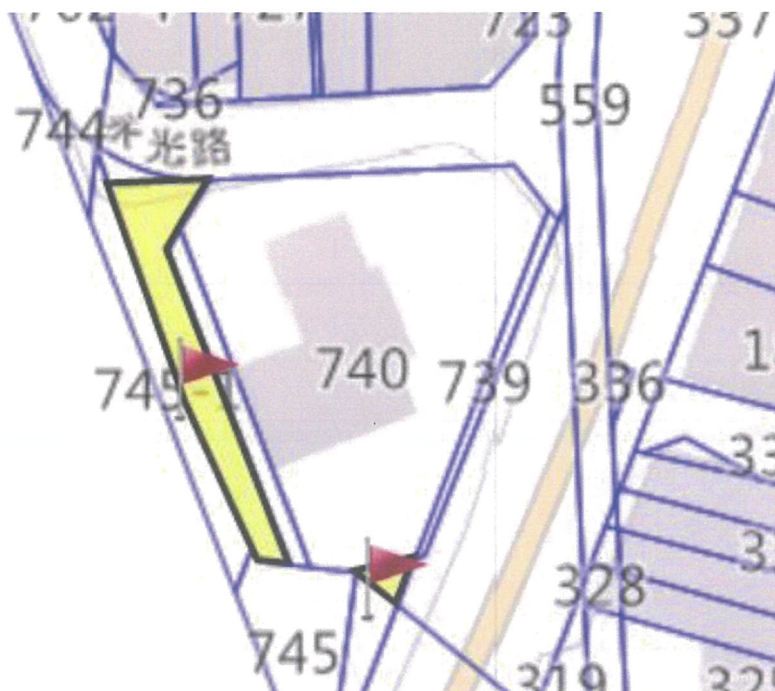

標售編號 1：國姓段 742、746 地號

◎非屬標售公告內容，僅供參考使用，投標人應依地政機關核發資料自行查看相關位置，不得以本位置圖記載有誤而要求損害賠償或解除契約退還保證金。

◎現狀標售，承購人不得以有地上物而要求損害賠償或解除契約退還保證金。

標租 編號	地段	地號	面積(m ²)	使用 分區
1	國姓段	742	129.84	住宅區
	國姓段	746	10.07	住宅區
共計			139.91	

位置概圖

742 地號(紅框範圍內)

746 地號(紅框範圍內)

黃色區域分別為 742 地號及 746 地號