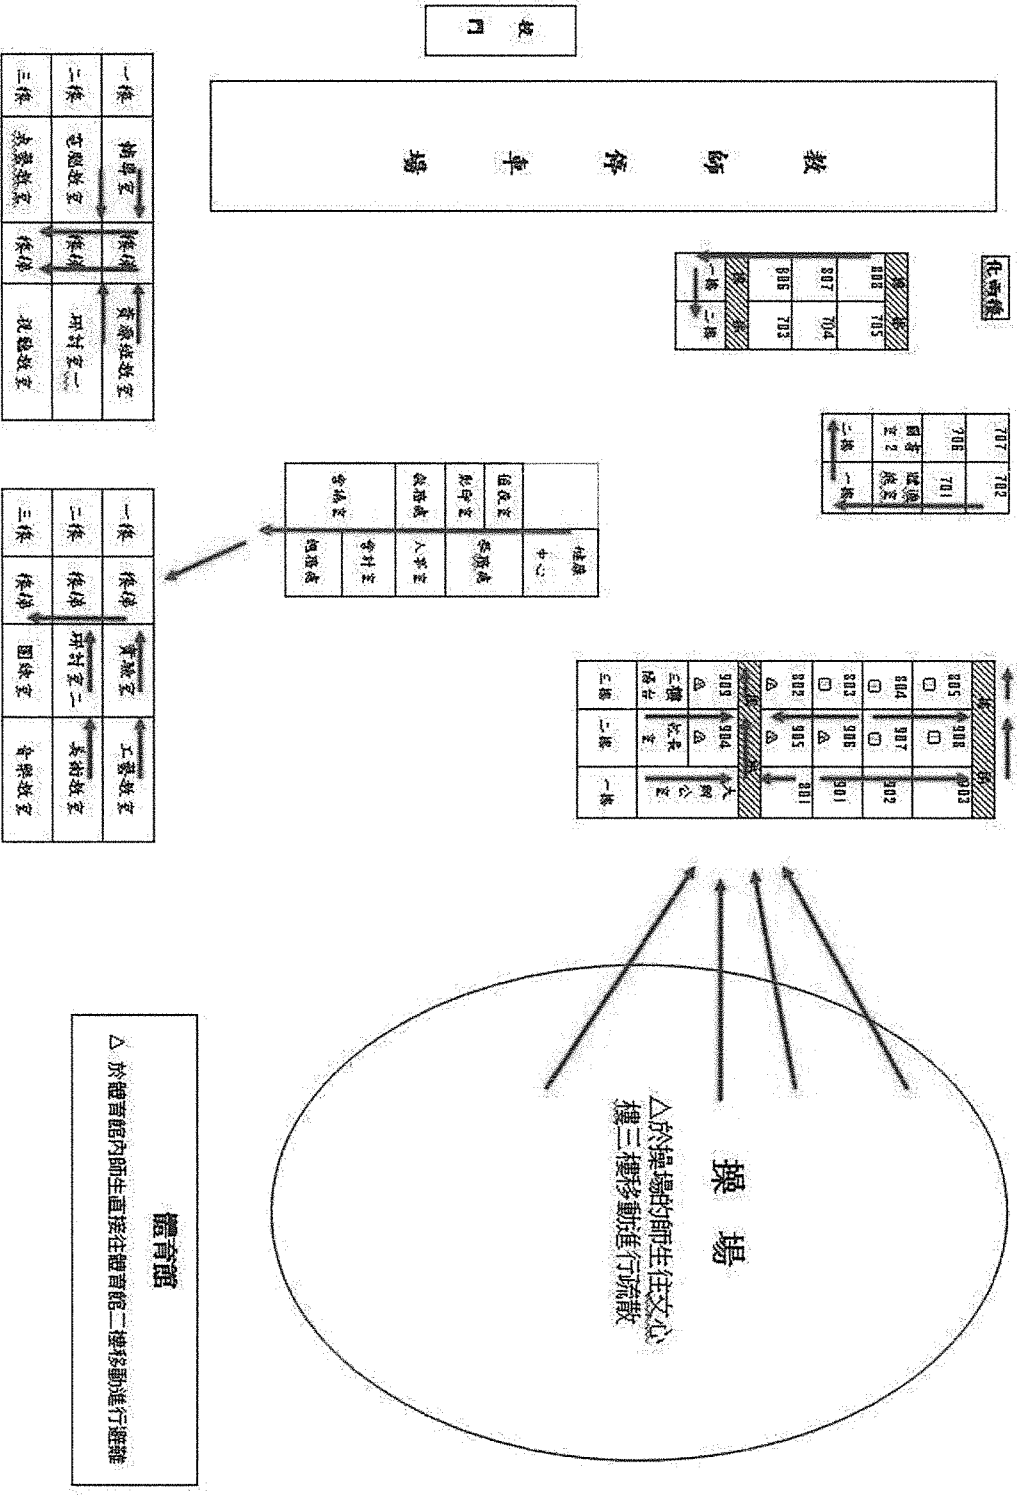

宜蘭縣立文化國中颯風水災疏散圖逃生路線

體育館
△於體育館內師生直接往體育館二樓移動進行避難

△於操場的師生往文心樓三樓移動進行疏散