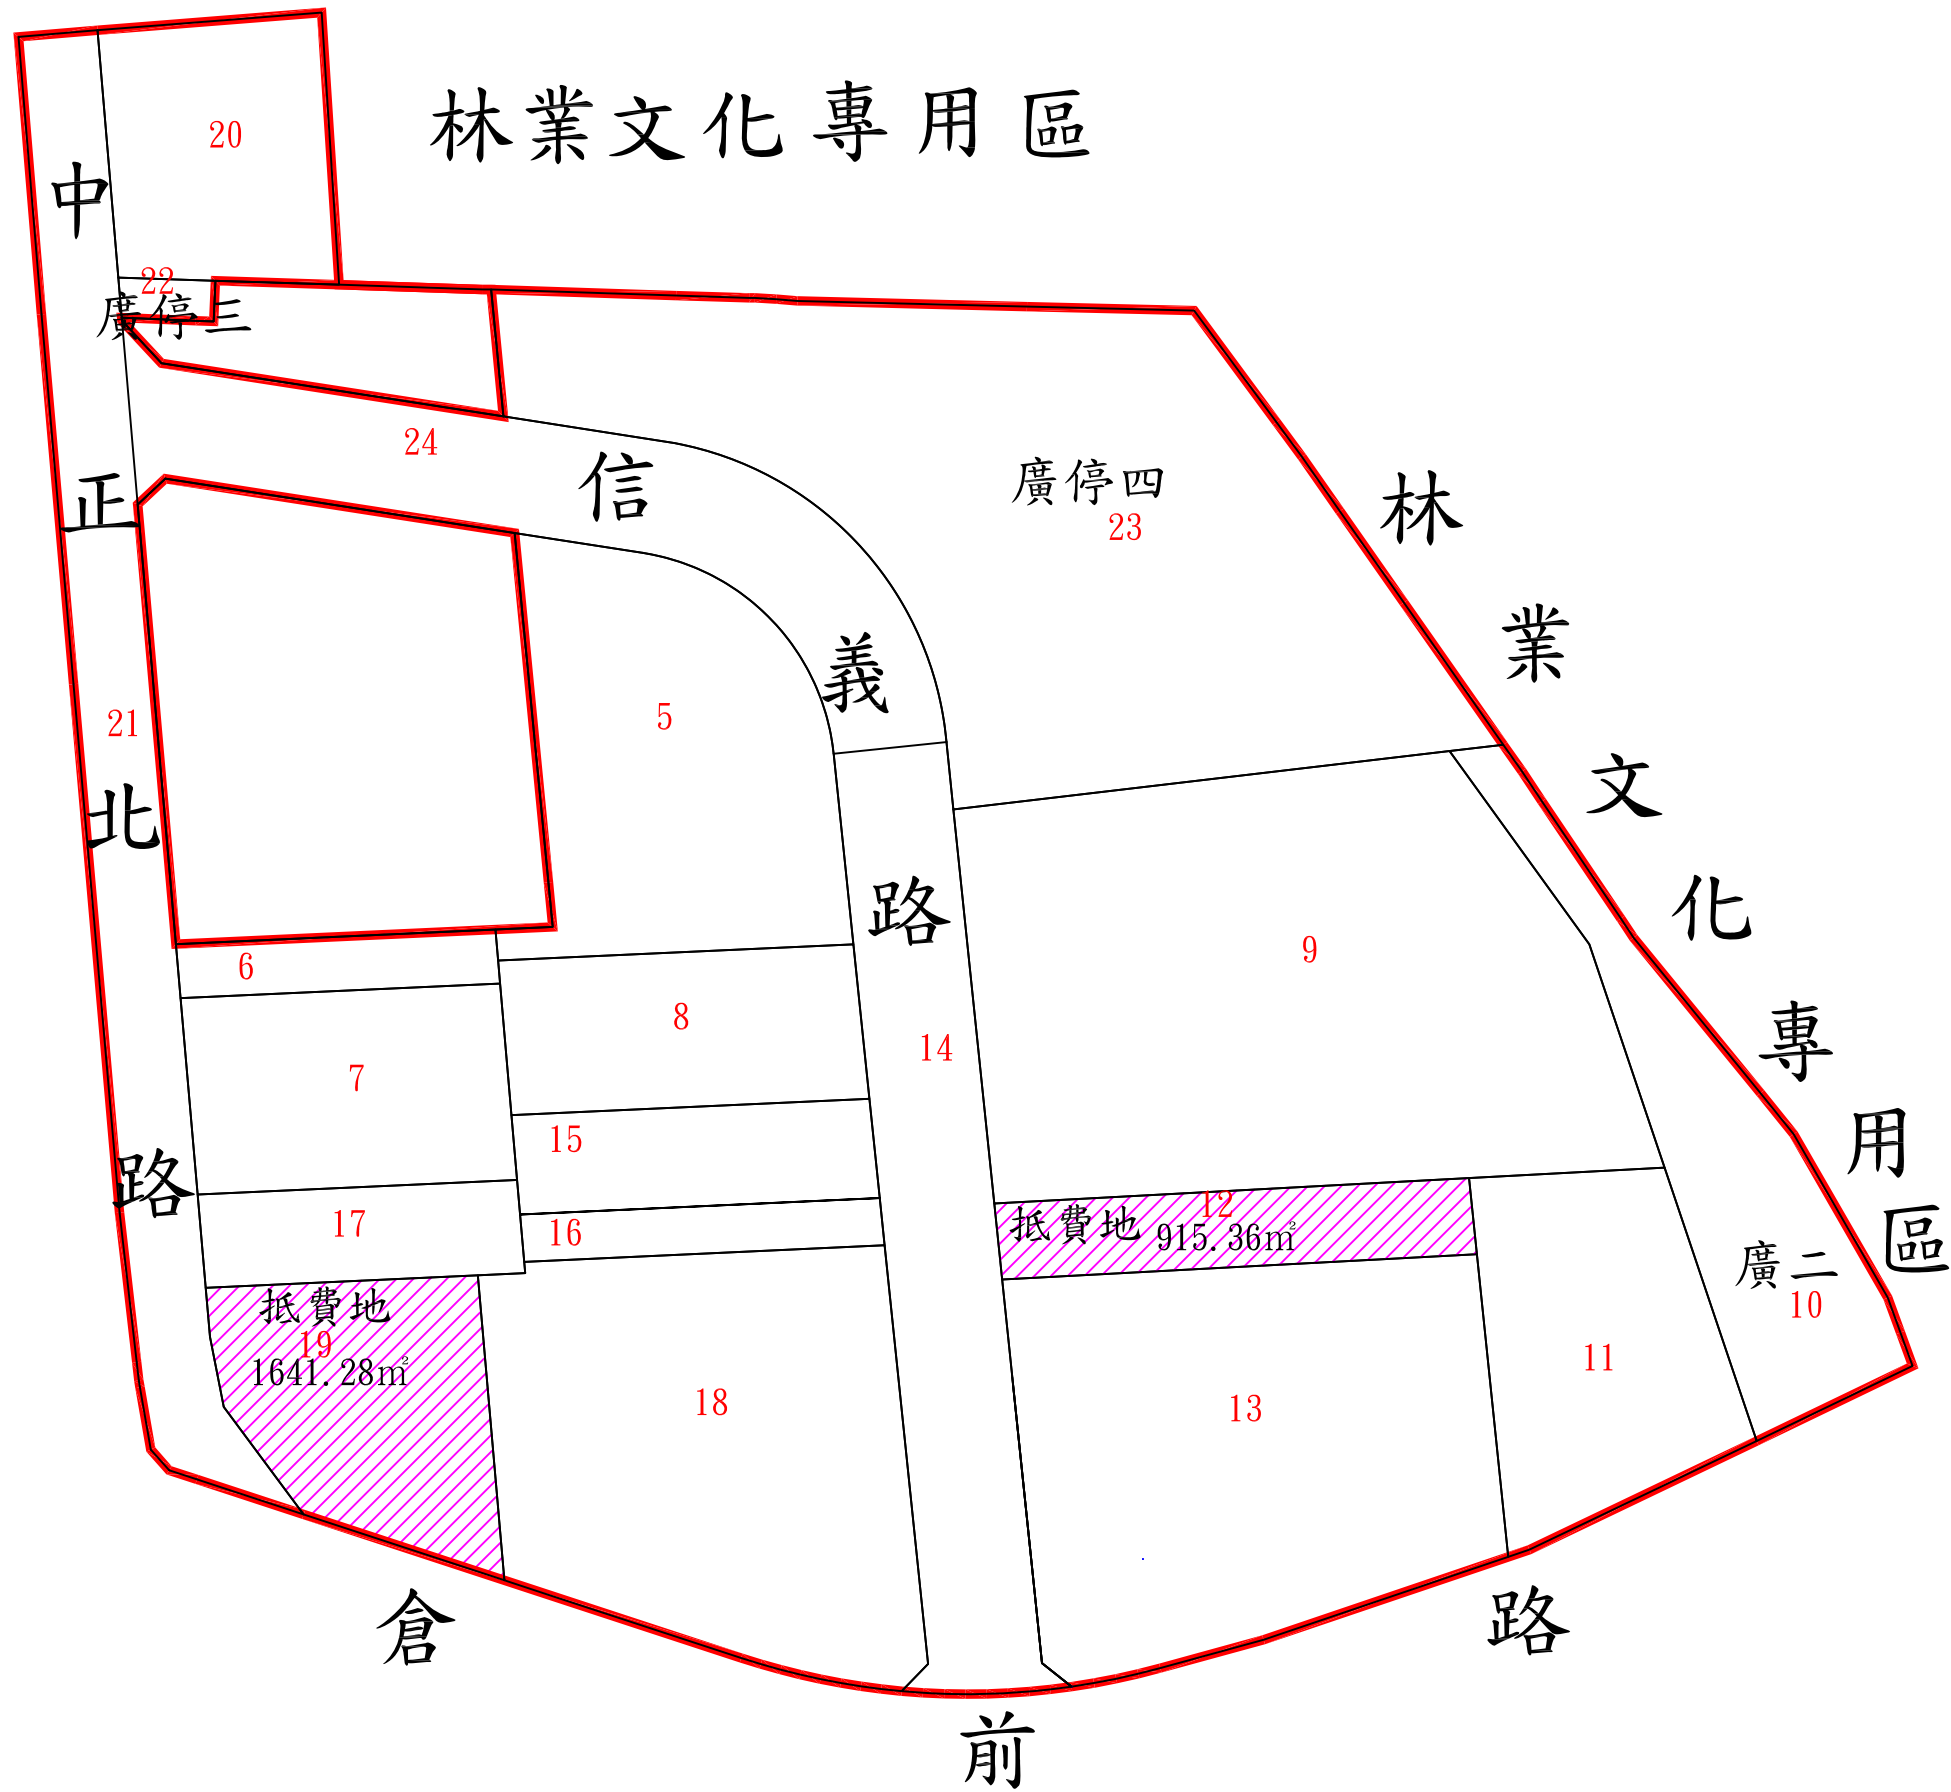

羅東都市計畫竹林地區工商綜合專用區市地重劃案抵費地分布圖

圖例

- 市地重劃範圍線
- 地號
- 面積
- 抵費地