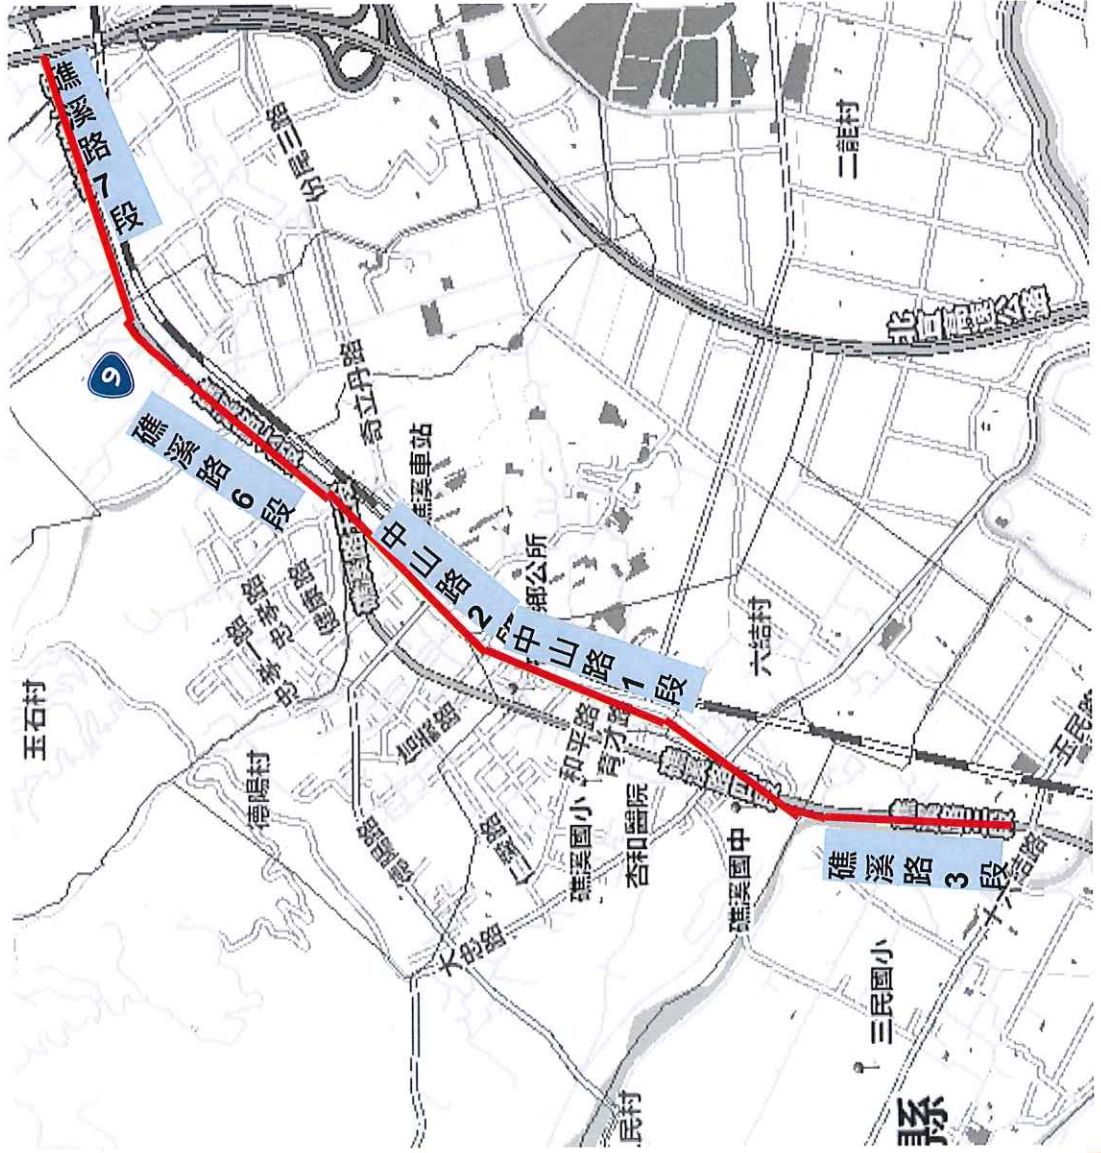

(九)112年9月24日(14時至22時)，蘇澳鎮中山路2段—移山路—江夏路進行管制(詳附圖八)。

(十)112年9月21日10時至9月22日16時，頭城鎮烏石港路禁止停車。

(十一)112年9月22日(12時至16時)，宜蘭市中山路3段(河濱路-舊城南路)禁止停車。

二、請行進車輛提早進入替代道路，未實施道路管制路段，遇車流壅塞或緊急狀況時，警方得依道路交通管理處罰條例、警察職權行使法等相關規定，針對人、車暫時驅離或禁止進入，俾預防危害發生。

縣長 林 姿 妙

頭城鎮

附圖一

管制路段	管制時間	管制車道數
烏石港路、港墘路	9月22日00時至16時	全線道
青雲路3段	9月22日12時至16時	南下機慢車及外側車道
開蘭路段(青雲路3段口至新興路)	9月22日12時至16時	全線道
民鋒路段(開蘭路至青雲路3段)	9月22日12時至16時	全線道
沙成路段(青雲路3段至開蘭路)	9月22日12時至16時	全線道
新興路段(開蘭路至頭城大橋下)	9月22日12時至16時	全線道
青雲路1段-2段(頭城大橋下至礁溪路7段)	9月16日12時至16時	全線道

礁溪鄉 附圖二

管制路段	管制時間	管制車道數
礁溪路 3、6、7 段	9月22日16時至20時	全線道
中山路 1、2 段 (礁溪路 5 段至礁溪路 4 段)	9月22日16時至20時	全線道

礁溪鄉 附圖三

管制路段	管制時間	管制車道數
玉民路2段	9月22日16時至20時	全線道
玉龍路1段(玉鼎慈天宮前)	9月22日16時至20時	全線道
玉龍路1段(玉鼎慈天宮前)	9月23日06時至10時	全線道
踏踏路段(玉田汽車修理廠至台9)	9月23日06時至10時	全線道
開蘭路段(礁溪路1段至開蘭路187號前)	9月23日06時至10時	全線道
礁溪路3段至礁溪路1段(武暖大排前)	9月23日06時至10時	單向(往南)全線道

宜蘭市

附圖四

管制路段	管制時間	管制車道數
宜蘭市中山路 5 段	9月23日 08時至 12時	一線道
宜蘭市中山路 3 段	9月23日 08時至 16時	全線道
宜蘭市中山路 2 段	9月23日 08時至 16時	全線道
宜蘭市中山路 1 段	9月23日 08時至 16時	一線道

五結鄉

附圖五

管制路段	管制時間	管制車道數
二結路、中正西路	9月23日12時至18時	全線道

羅東鎮 附圖六

管制路段	管制時間	管制車道數
中正北路	9月23日 16時 至 20時	全線道
中正路	9月23日 16時 至 22時	全線道
中正南路	9月23日 16時 至 22時	全線道
忠孝路	9月23日 16時 至 22時	全線道
忠孝路、 民生路	9月24日 05時 至 10時	全線道
中山路2 段、中正 路	9月24日 07時 至 12時	全線道
成功街	9月24日 08時 至 12時	全線道