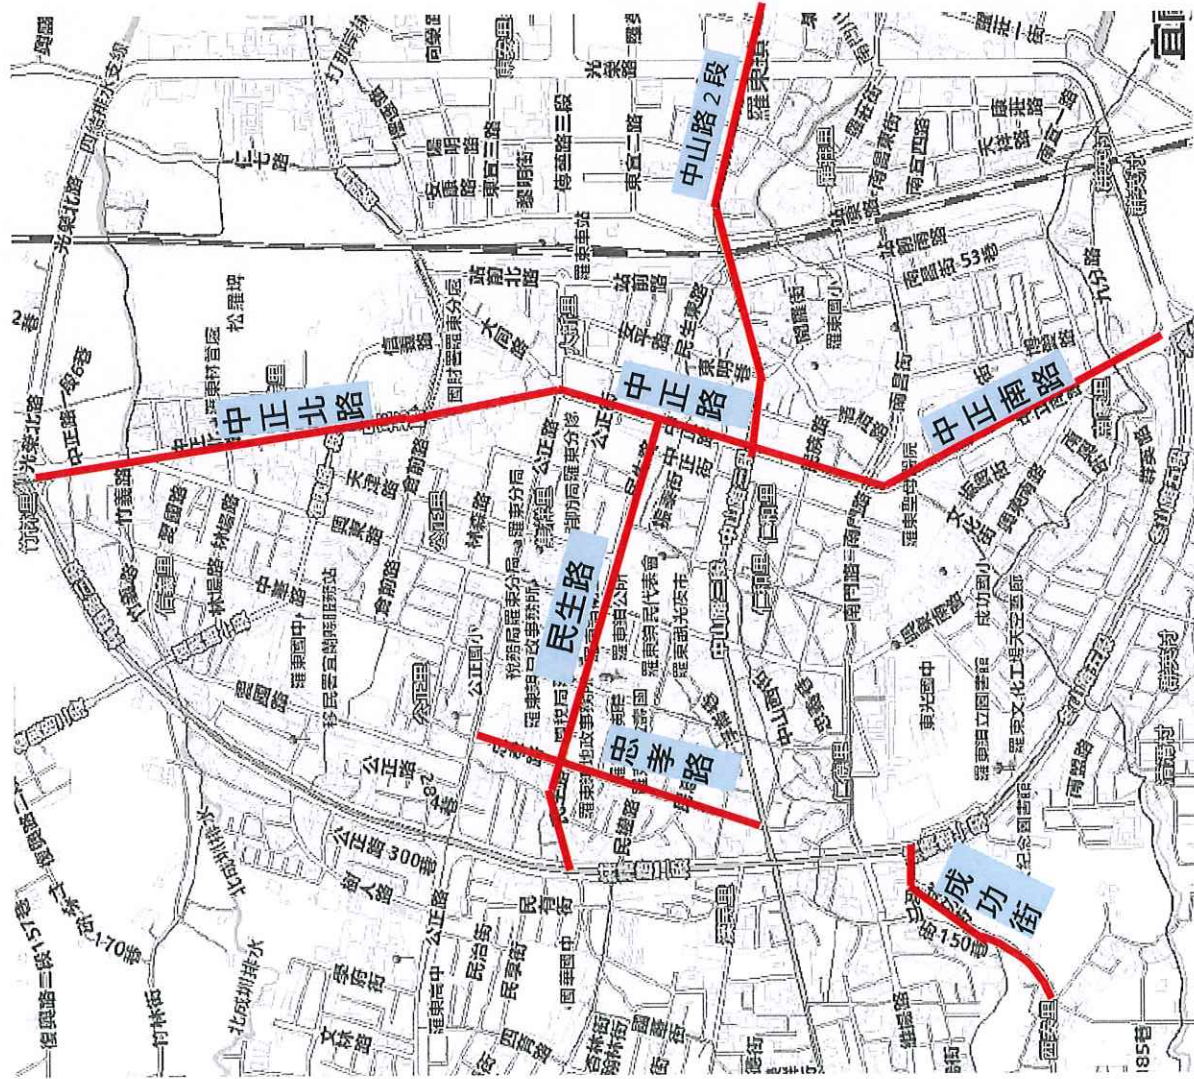

(九)112年9月24日(14時至22時)，蘇澳鎮中山路2段—移山路—江夏路進行管制(詳附圖八)。

(十)112年9月21日10時至9月22日16時，頭城鎮烏石港路禁止停車。

(十一)112年9月22日(12時至16時)，宜蘭市中山路3段(河濱路-舊城南路)禁止停車。

二、請行進車輛提早進入替代道路，未實施道路管制路段，遇車流壅塞或緊急狀況時，警方得依道路交通管理處罰條例、警察職權行使法等相關規定，針對人、車暫時驅離或禁止進入，俾預防危害發生。

礁溪鄉 附圖二

管制路段	管制時間	管制車道數
礁溪路 3、6、7 段	9月22日16時至20時	全線道
中山路 1、2 段 (礁溪路 5 段至礁溪路 4 段)	9月22日16時至20時	全線道

礁溪鄉 附圖三

管制路段	管制時間	管制車道數
玉民路2段	9月22日16時至20時	全線道
玉龍路1段(玉鼎慈天宮前)	9月22日16時至20時	全線道
玉龍路1段(玉鼎慈天宮前)	9月23日06時至10時	全線道
踏踏路段(玉田汽車修理廠至台9)	9月23日06時至10時	全線道
開蘭路段(礁溪路1段至開蘭路187號前)	9月23日06時至10時	全線道
礁溪路3段至礁溪路1段(武暖大排前)	9月23日06時至10時	單向(往南)全線道

宜蘭市

附圖四

管制路段	管制時間	管制車道數
宜蘭市中山路 5 段	9月23日 08時至 12時	一線道
宜蘭市中山路 3 段	9月23日 08時至 16時	全線道
宜蘭市中山路 2 段	9月23日 08時至 16時	全線道
宜蘭市中山路 1 段	9月23日 08時至 16時	一線道

五結鄉

附圖五

管制路段	管制時間	管制車道數
二結路、中正西路	9月23日12時至18時	全線道

羅東鎮 附圖六

管制路段	管制時間	管制車道數
中正北路	9月23日 16時 至 20時	全線道
中正路	9月23日 16時 至 22時	全線道
中正南路	9月23日 16時 至 22時	全線道
忠孝路	9月23日 16時 至 22時	全線道
忠孝路、 民生路	9月24日 05時 至 10時	全線道
中山路2 段、中正 路	9月24日 07時 至 12時	全線道
成功街	9月24日 08時 至 12時	全線道

冬山鄉

附圖七

管制路段	管制時間	管制車道數
冬山路 5 段	9 月 23 日 16 時至 22 時	全線道
清溝路	9 月 24 日 08 時至 12 時	全線道
光明路	9 月 24 日 08 時至 12 時	全線道
冬山路	9 月 24 日 10 時至 16 時	全線道

蘇澳鎮

附圖八

管制路段	管制時間	管制車道數
中山路 2 段 (箕山橋至蘇東中路與蘇東北路口)	9 月 24 日 14 時至 22 時	單線道 (往南方澳方向)
移山路	9 月 24 日 14 時至 22 時	單線道 (往南方澳方向)
江夏路	9 月 24 日 14 時至 22 時	全線道