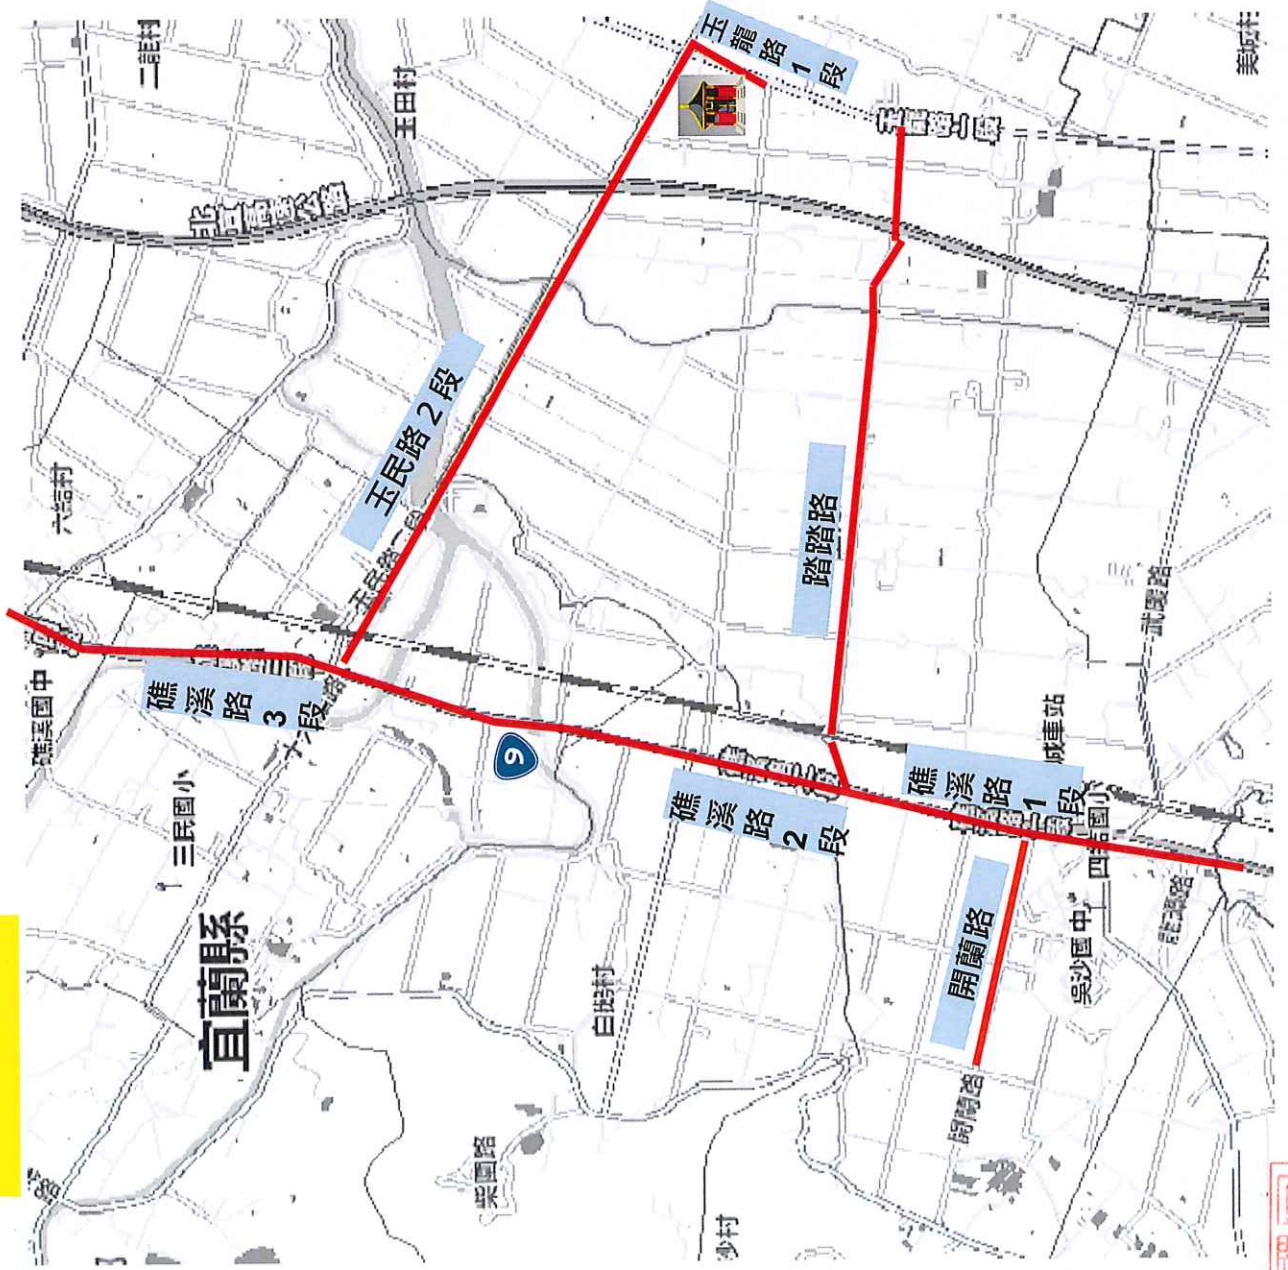

(九)112年9月24日(14時至22時)，蘇澳鎮中山路2段—移山路—江夏路進行管制(詳附圖八)。

(十)112年9月21日10時至9月22日16時，頭城鎮烏石港路禁止停車。

(十一)112年9月22日(12時至16時)，宜蘭市中山路3段(河濱路-舊城南路)禁止停車。

二、請行進車輛提早進入替代道路，未實施道路管制路段，遇車流壅塞或緊急狀況時，警方得依道路交通管理處罰條例、警察職權行使法等相關規定，針對人、車暫時驅離或禁止進入，俾預防危害發生。

縣長 林 姿 妙

頭城鎮

附圖一

管制路段	管制時間	管制車道數
烏石港路、港墘路	9月22日00時至16時	全線道
青雲路3段	9月22日12時至16時	南下機慢車及外側車道
開蘭路段(青雲路3段口至新興路)	9月22日12時至16時	全線道
民鋒路段(開蘭路至青雲路3段)	9月22日12時至16時	全線道
沙成路段(青雲路3段至開蘭路)	9月22日12時至16時	全線道
新興路段(開蘭路至頭城大橋下)	9月22日12時至16時	全線道
青雲路1段-2段(頭城大橋下至礁溪路7段)	9月16日12時至16時	全線道

礁溪鄉 附圖二

管制路段	管制時間	管制車道數
礁溪路 3、6、7 段	9月22日16時至20時	全線道
中山路 1、2 段 (礁溪路 5 段至礁溪路 4 段)	9月22日16時至20時	全線道

礁溪鄉 附圖三

管制路段	管制時間	管制車道數
玉民路2段	9月22日16時至20時	全線道
玉龍路1段(玉鼎慈天宮前)	9月22日16時至20時	全線道
玉龍路1段(玉鼎慈天宮前)	9月23日06時至10時	全線道
踏踏路段(玉田汽車修理廠至台9)	9月23日06時至10時	全線道
開蘭路段(礁溪路1段至開蘭路187號前)	9月23日06時至10時	全線道
礁溪路3段至礁溪路1段(武暖大排前)	9月23日06時至10時	單向(往南)全線道

宜蘭市

附圖四

管制路段	管制時間	管制車道數
宜蘭市中山路 5 段	9月23日 08時至 12時	一線道
宜蘭市中山路 3 段	9月23日 08時至 16時	全線道
宜蘭市中山路 2 段	9月23日 08時至 16時	全線道
宜蘭市中山路 1 段	9月23日 08時至 16時	一線道

五結鄉

附圖五

管制路段	管制時間	管制車道數
二結路、中正西路	9月23日12時至18時	全線道

羅東鎮 附圖六

管制路段	管制時間	管制車道數
中正北路	9月23日 16時 至 20時	全線道
中正路	9月23日 16時 至 22時	全線道
中正南路	9月23日 16時 至 22時	全線道
忠孝路	9月23日 16時 至 22時	全線道
忠孝路、 民生路	9月24日 05時 至 10時	全線道
中山路2 段、中正 路	9月24日 07時 至 12時	全線道
成功街	9月24日 08時 至 12時	全線道