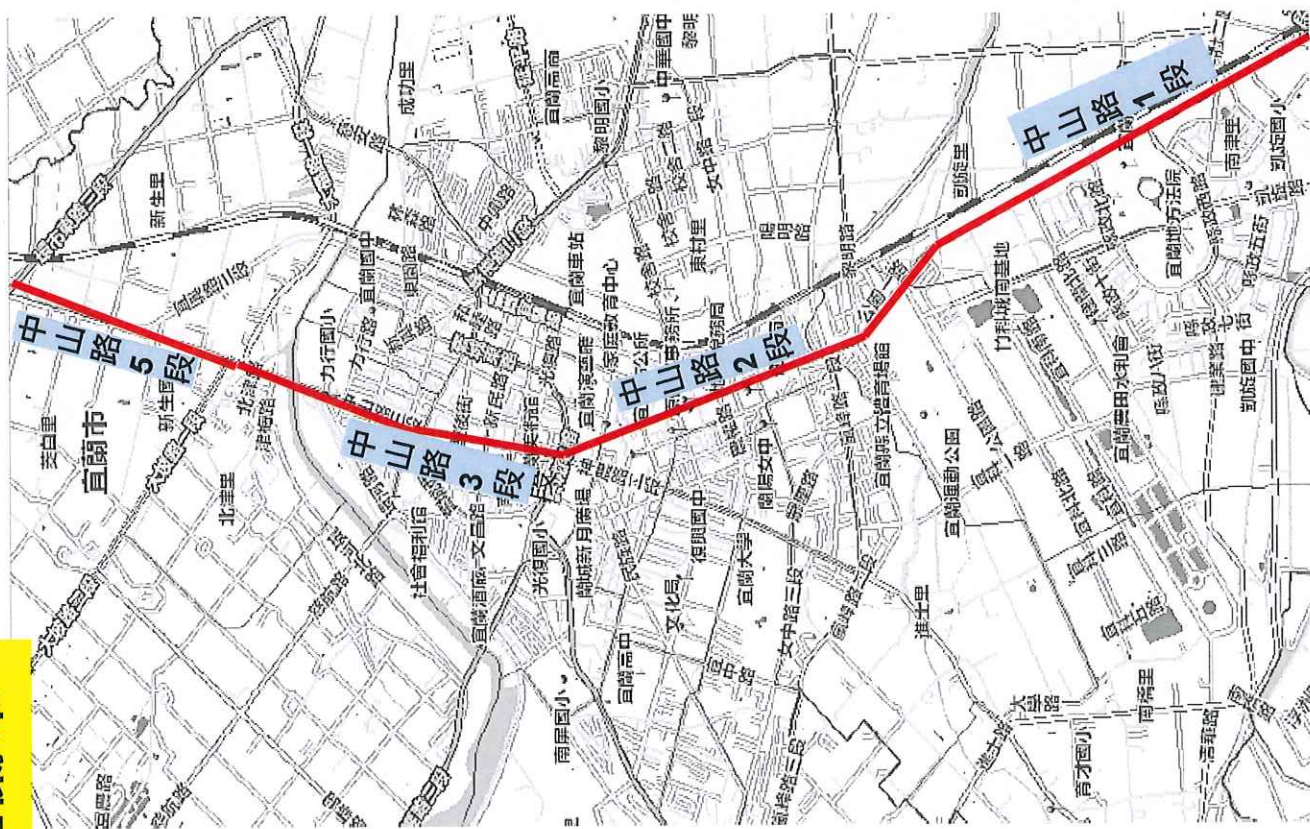

(五)112年9月23日(8時至12時)宜蘭市中山路5段，(8時至16時)中山路3段—中山路2段—中山路1段進行管制(詳附圖四)。

(六)112年9月23日(12時至18時)，五結鄉二結路—中正西路進

裝

訂

線

行管制(詳附圖五)。

(七)112年9月23日(16時至22時)及9月24日(5時至12時)，羅東鎮中正北路—中正路—中正南路—忠孝路—民生路—成功街進行管制(詳附圖六)。

(八)112年9月23日(16時至22時)及9月24日(8至16時)，冬山鄉冬山路5段—清溝路—光明路—冬山路進行管制(詳附圖七)。

(九)112年9月24日(14時至22時)，蘇澳鎮中山路2段—移山路—江夏路進行管制(詳附圖八)。

(十)112年9月21日10時至9月22日16時，頭城鎮烏石港路禁止停車。

(十一)112年9月22日(12時至16時)，宜蘭市中山路3段(河濱路-舊城南路)禁止停車。

二、請行進車輛提早進入替代道路，未實施道路管制路段，遇車流壅塞或緊急狀況時，警方得依道路交通管理處罰條例、警察職權行使法等相關規定，針對人、車暫時驅離或禁止進入，俾預防危害發生。

礁溪鄉 附圖二

管制路段	管制時間	管制車道數
礁溪路 3、6、7 段	9月22日16時至20時	全線道
中山路 1、2 段 (礁溪路 5 段至礁溪路 4 段)	9月22日16時至20時	全線道

礁溪鄉 附圖三

管制路段	管制時間	管制車道數
玉民路2段	9月22日16時至20時	全線道
玉龍路1段(玉鼎慈天宮前)	9月22日16時至20時	全線道
玉龍路1段(玉鼎慈天宮前)	9月23日06時至10時	全線道
踏踏路段(玉田汽車修理廠至台9)	9月23日06時至10時	全線道
開蘭路段(礁溪路1段至開蘭路187號前)	9月23日06時至10時	全線道
礁溪路3段至礁溪路1段(武暖大排前)	9月23日06時至10時	單向(往南)全線道

宜蘭市

附圖四

管制路段	管制時間	管制車道數
宜蘭市中山路 5 段	9月23日 08時至 12時	一線道
宜蘭市中山路 3 段	9月23日 08時至 16時	全線道
宜蘭市中山路 2 段	9月23日 08時至 16時	全線道
宜蘭市中山路 1 段	9月23日 08時至 16時	一線道

五結鄉

附圖五

管制路段	管制時間	管制車道數
二結路、中正西路	9月23日12時至18時	全線道

羅東鎮 附圖六

管制路段	管制時間	管制車道數
中正北路	9月23日 16時 至 20時	全線道
中正路	9月23日 16時 至 22時	全線道
中正南路	9月23日 16時 至 22時	全線道
忠孝路	9月23日 16時 至 22時	全線道
忠孝路、 民生路	9月24日 05時 至 10時	全線道
中山路2 段、中正 路	9月24日 07時 至 12時	全線道
成功街	9月24日 08時 至 12時	全線道