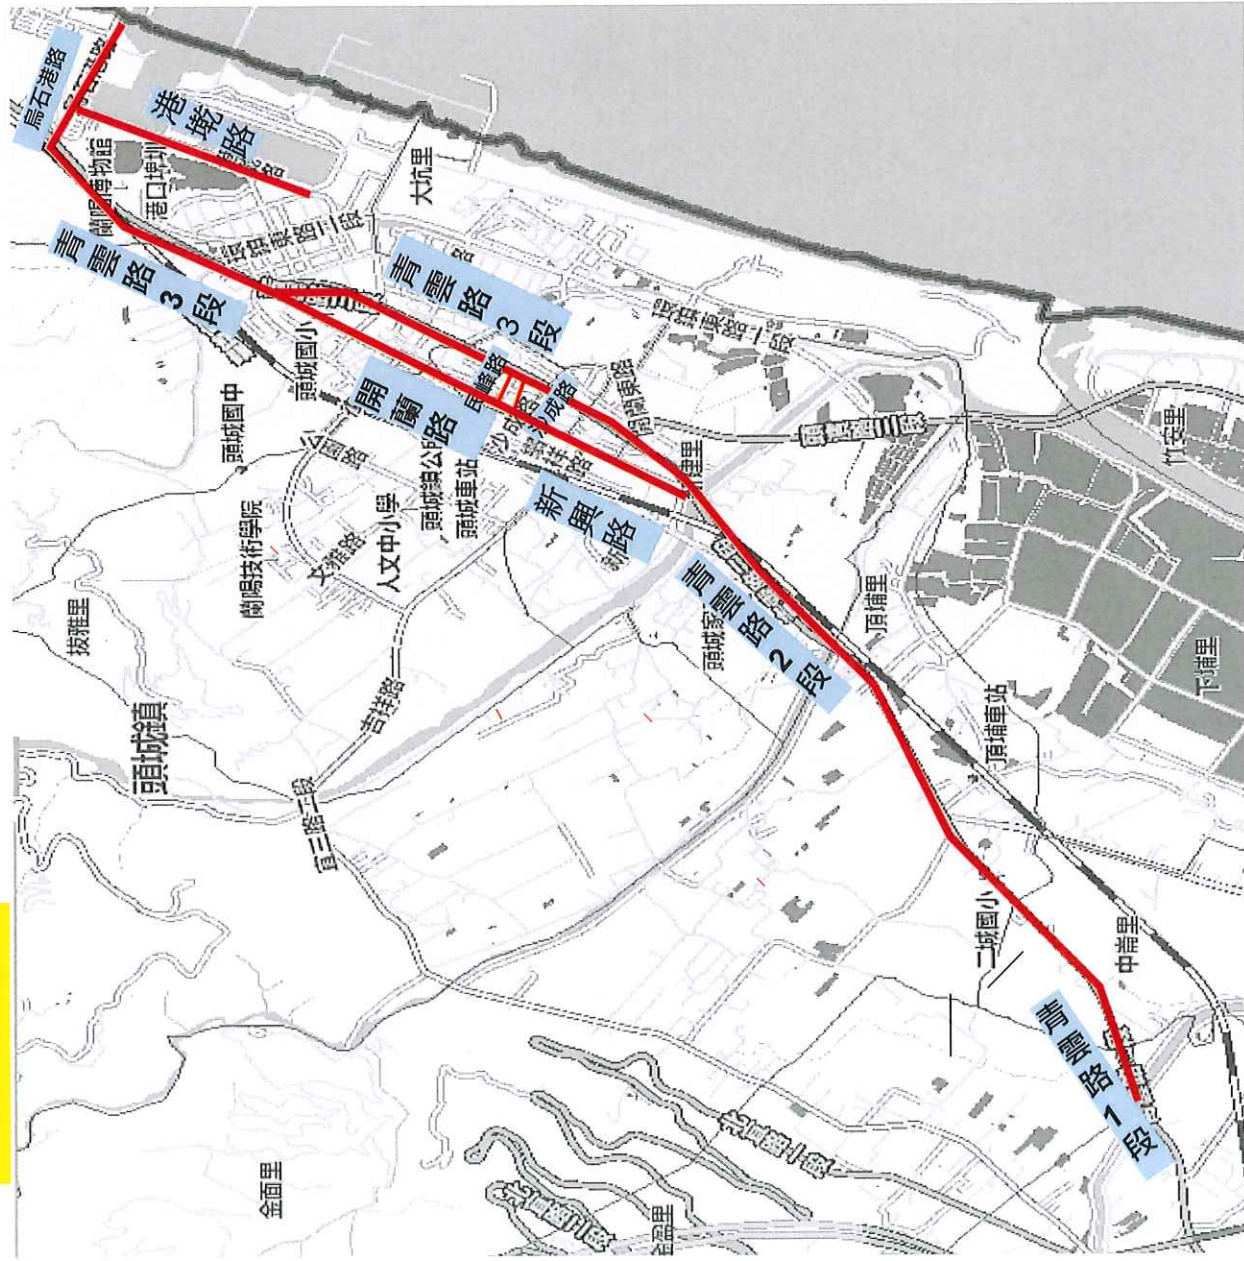

(五)112年9月23日(8時至12時)宜蘭市中山路5段，(8時至16時)中山路3段—中山路2段—中山路1段進行管制(詳附圖四)。

(六)112年9月23日(12時至18時)，五結鄉二結路—中正西路進

裝

訂

線

行管制(詳附圖五)。

(七)112年9月23日(16時至22時)及9月24日(5時至12時)，羅東鎮中正北路—中正路—中正南路—忠孝路—民生路—成功街進行管制(詳附圖六)。

(八)112年9月23日(16時至22時)及9月24日(8至16時)，冬山鄉冬山路5段—清溝路—光明路—冬山路進行管制(詳附圖七)。

(九)112年9月24日(14時至22時)，蘇澳鎮中山路2段—移山路—江夏路進行管制(詳附圖八)。

(十)112年9月21日10時至9月22日16時，頭城鎮烏石港路禁止停車。

(十一)112年9月22日(12時至16時)，宜蘭市中山路3段(河濱路-舊城南路)禁止停車。

二、請行進車輛提早進入替代道路，未實施道路管制路段，遇車流壅塞或緊急狀況時，警方得依道路交通管理處罰條例、警察職權行使法等相關規定，針對人、車暫時驅離或禁止進入，俾預防危害發生。

縣長 林 姿 妙

頭城鎮

附圖一

管制路段	管制時間	管制車道數
烏石港路、港墘路	9月22日00時至16時	全線道
青雲路3段	9月22日12時至16時	南下機慢車及外側車道
開蘭路段(青雲路3段口至新興路)	9月22日12時至16時	全線道
民鋒路段(開蘭路至青雲路3段)	9月22日12時至16時	全線道
沙成路段(青雲路3段至開蘭路)	9月22日12時至16時	全線道
新興路段(開蘭路至頭城大橋下)	9月22日12時至16時	全線道
青雲路1段-2段(頭城大橋下至礁溪路7段)	9月16日12時至16時	全線道

礁溪鄉 附圖二

管制路段	管制時間	管制車道數
礁溪路 3、6、7 段	9月22日16時至20時	全線道
中山路 1、2 段 (礁溪路 5 段至礁溪路 4 段)	9月22日16時至20時	全線道

礁溪鄉 附圖三

管制路段	管制時間	管制車道數
玉民路2段	9月22日16時至20時	全線道
玉龍路1段(玉鼎慈天宮前)	9月22日16時至20時	全線道
玉龍路1段(玉鼎慈天宮前)	9月23日06時至10時	全線道
踏踏路段(玉田汽車修理廠至台9)	9月23日06時至10時	全線道
開蘭路段(礁溪路1段至開蘭路187號前)	9月23日06時至10時	全線道
礁溪路3段至礁溪路1段(武暖大排前)	9月23日06時至10時	單向(往南)全線道