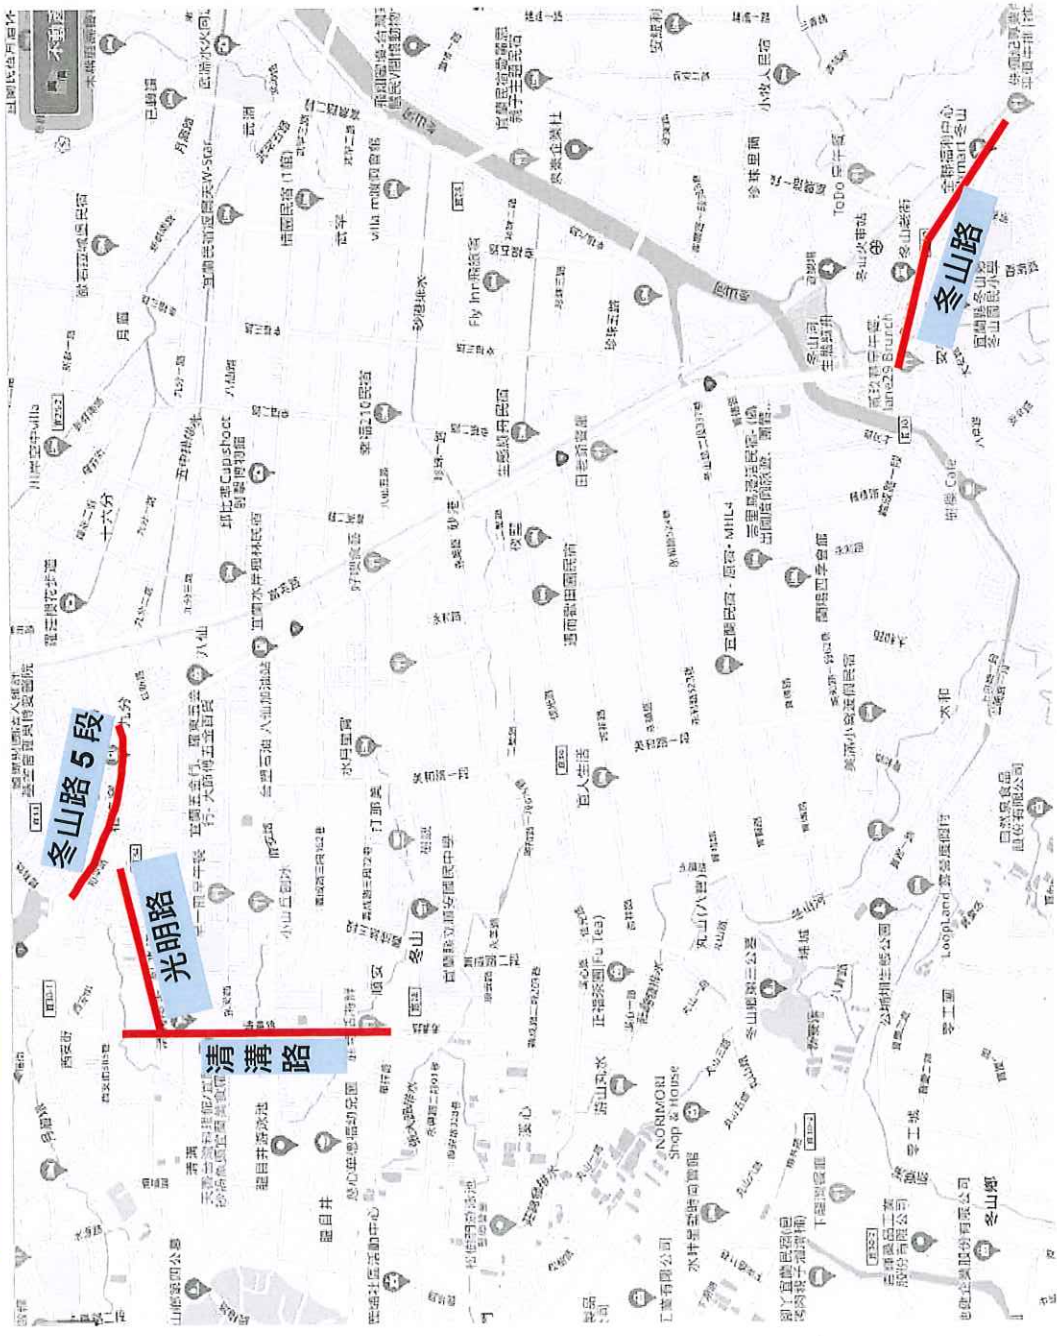

冬山鄉

附圖七

管制路段	管制時間	管制車道數
冬山路 5 段	9 月 23 日 16 時至 22 時	全線道
清溝路	9 月 24 日 08 時至 12 時	全線道
光明路	9 月 24 日 08 時至 12 時	全線道
冬山路	9 月 24 日 10 時至 16 時	全線道