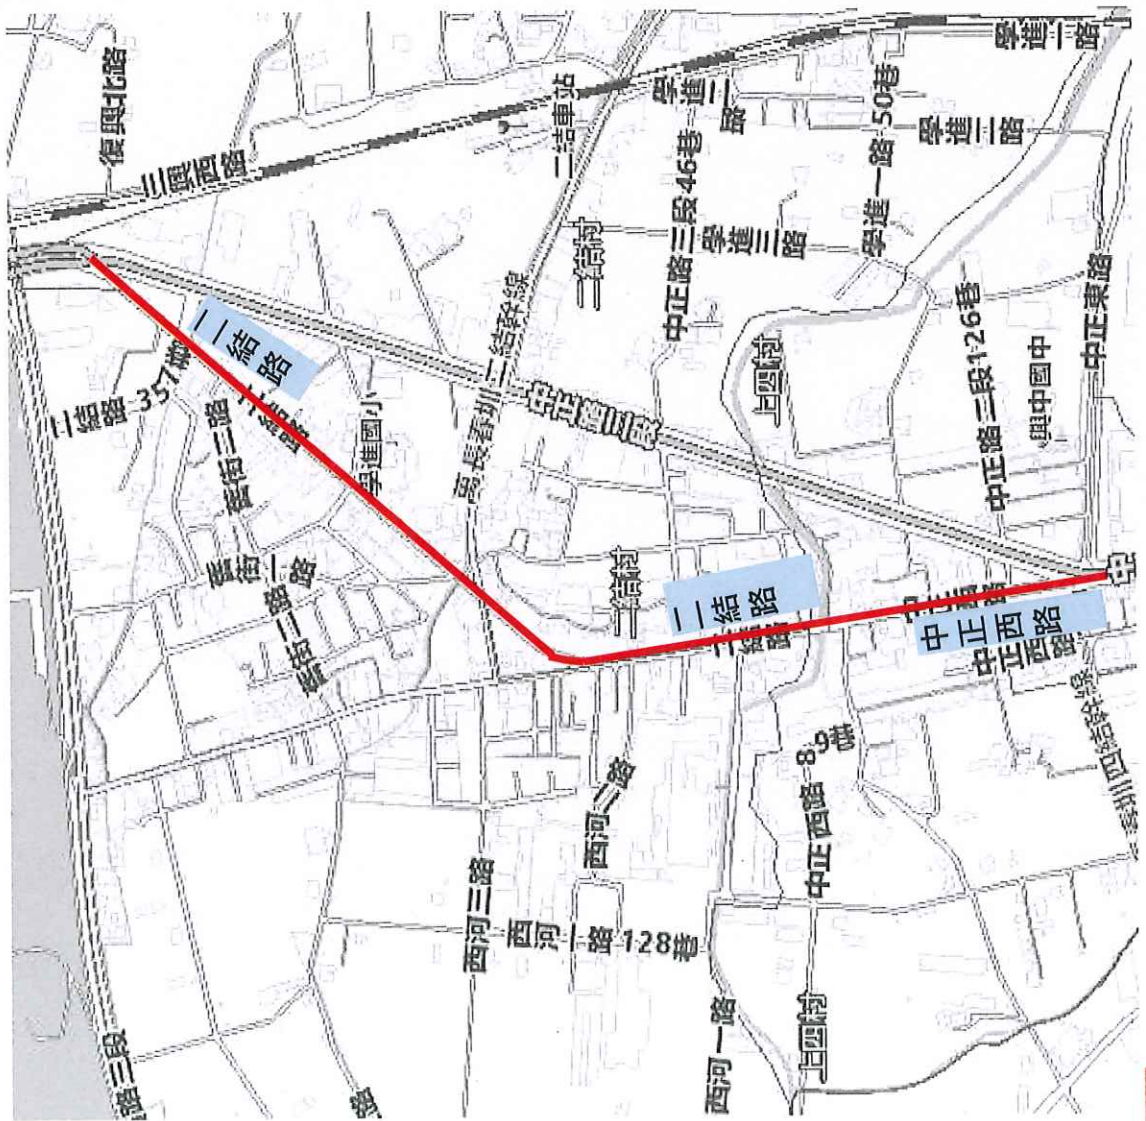

(九)112年9月24日(14時至22時)，蘇澳鎮中山路2段—移山路—江夏路進行管制(詳附圖八)。

(十)112年9月21日10時至9月22日16時，頭城鎮烏石港路禁止停車。

(十一)112年9月22日(12時至16時)，宜蘭市中山路3段(河濱路-舊城南路)禁止停車。

二、請行進車輛提早進入替代道路，未實施道路管制路段，遇車流壅塞或緊急狀況時，警方得依道路交通管理處罰條例、警察職權行使法等相關規定，針對人、車暫時驅離或禁止進入，俾預防危害發生。

礁溪鄉 附圖二

管制路段	管制時間	管制車道數
礁溪路 3、6、7 段	9月22日16時至20時	全線道
中山路 1、2 段 (礁溪路 5 段至礁溪路 4 段)	9月22日16時至20時	全線道

礁溪鄉 附圖三

管制路段	管制時間	管制車道數
玉民路2段	9月22日16時至20時	全線道
玉龍路1段(玉鼎慈天宮前)	9月22日16時至20時	全線道
玉龍路1段(玉鼎慈天宮前)	9月23日06時至10時	全線道
踏踏路段(玉田汽車修理廠至台9)	9月23日06時至10時	全線道
開蘭路段(礁溪路1段至開蘭路187號前)	9月23日06時至10時	全線道
礁溪路3段至礁溪路1段(武暖大排前)	9月23日06時至10時	單向(往南)全線道

宜蘭市

附圖四

管制路段	管制時間	管制車道數
宜蘭市中山路 5 段	9月23日 08時至 12時	一線道
宜蘭市中山路 3 段	9月23日 08時至 16時	全線道
宜蘭市中山路 2 段	9月23日 08時至 16時	全線道
宜蘭市中山路 1 段	9月23日 08時至 16時	一線道

五結鄉

附圖五

管制路段	管制時間	管制車道數
二結路、中正西路	9月23日12時至18時	全線道

羅東鎮 附圖六

管制路段	管制時間	管制車道數
中正北路	9月23日 16時 至 20時	全線道
中正路	9月23日 16時 至 22時	全線道
中正南路	9月23日 16時 至 22時	全線道
忠孝路	9月23日 16時 至 22時	全線道
忠孝路、 民生路	9月24日 05時 至 10時	全線道
中山路2 段、中正 路	9月24日 07時 至 12時	全線道
成功街	9月24日 08時 至 12時	全線道

冬山鄉

附圖七

管制路段	管制時間	管制車道數
冬山路 5 段	9 月 23 日 16 時至 22 時	全線道
清溝路	9 月 24 日 08 時至 12 時	全線道
光明路	9 月 24 日 08 時至 12 時	全線道
冬山路	9 月 24 日 10 時至 16 時	全線道

蘇澳鎮

附圖八

管制路段	管制時間	管制車道數
中山路 2 段 (箕山橋至蘇東中路與蘇東北路口)	9 月 24 日 14 時至 22 時	單線道 (往南方澳方向)
移山路	9 月 24 日 14 時至 22 時	單線道 (往南方澳方向)
江夏路	9 月 24 日 14 時至 22 時	全線道