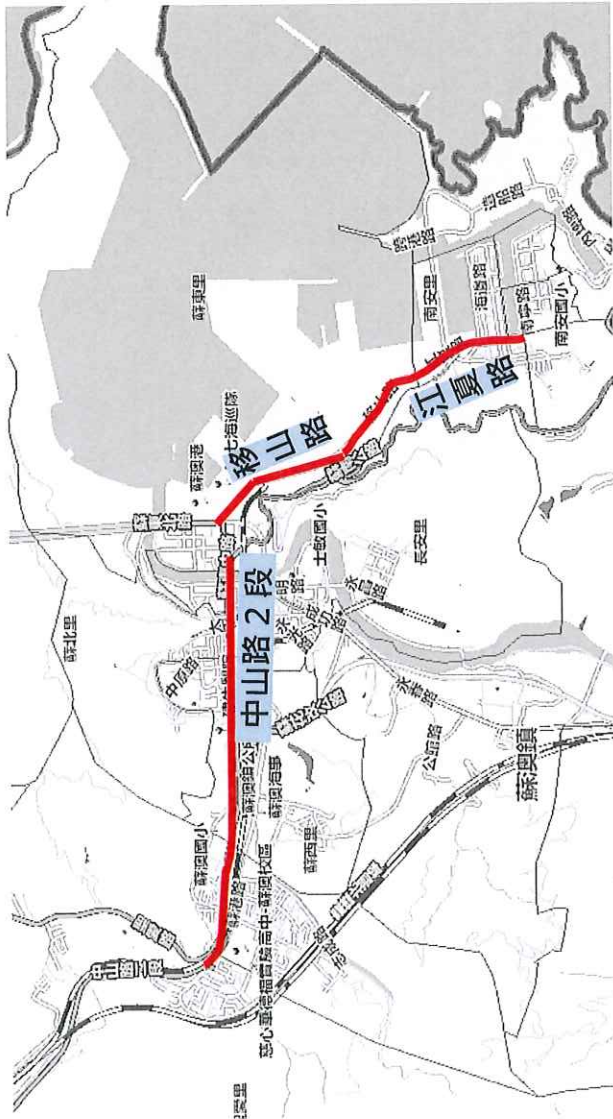

(五)112年9月23日(8時至12時)宜蘭市中山路5段，(8時至16時)中山路3段—中山路2段—中山路1段進行管制(詳附圖四)。

(六)112年9月23日(12時至18時)，五結鄉二結路—中正西路進

裝

訂

線

行管制(詳附圖五)。

(七)112年9月23日(16時至22時)及9月24日(5時至12時)，羅東鎮中正北路—中正路—中正南路—忠孝路—民生路—成功街進行管制(詳附圖六)。

(八)112年9月23日(16時至22時)及9月24日(8至16時)，冬山鄉冬山路5段—清溝路—光明路—冬山路進行管制(詳附圖七)。

(九)112年9月24日(14時至22時)，蘇澳鎮中山路2段—移山路—江夏路進行管制(詳附圖八)。

(十)112年9月21日10時至9月22日16時，頭城鎮烏石港路禁止停車。

(十一)112年9月22日(12時至16時)，宜蘭市中山路3段(河濱路-舊城南路)禁止停車。

二、請行進車輛提早進入替代道路，未實施道路管制路段，遇車流壅塞或緊急狀況時，警方得依道路交通管理處罰條例、警察職權行使法等相關規定，針對人、車暫時驅離或禁止進入，俾預防危害發生。

宜蘭市

附圖四

管制路段	管制時間	管制車道數
宜蘭市中山路 5 段	9月23日 08時至 12時	一線道
宜蘭市中山路 3 段	9月23日 08時至 16時	全線道
宜蘭市中山路 2 段	9月23日 08時至 16時	全線道
宜蘭市中山路 1 段	9月23日 08時至 16時	一線道

五結鄉

附圖五

管制路段	管制時間	管制車道數
二結路、中正西路	9月23日12時至18時	全線道

羅東鎮 附圖六

管制路段	管制時間	管制車道數
中正北路	9月23日 16時 至 20時	全線道
中正路	9月23日 16時 至 22時	全線道
中正南路	9月23日 16時 至 22時	全線道
忠孝路	9月23日 16時 至 22時	全線道
忠孝路、 民生路	9月24日 05時 至 10時	全線道
中山路2 段、中正 路	9月24日 07時 至 12時	全線道
成功街	9月24日 08時 至 12時	全線道

冬山鄉

附圖七

管制路段	管制時間	管制車道數
冬山路 5 段	9 月 23 日 16 時至 22 時	全線道
清溝路	9 月 24 日 08 時至 12 時	全線道
光明路	9 月 24 日 08 時至 12 時	全線道
冬山路	9 月 24 日 10 時至 16 時	全線道

蘇澳鎮

附圖八

管制路段	管制時間	管制車道數
中山路 2 段 (箕山橋至蘇東中路與蘇東北路口)	9 月 24 日 14 時至 22 時	單線道 (往南方澳方向)
移山路	9 月 24 日 14 時至 22 時	單線道 (往南方澳方向)
江夏路	9 月 24 日 14 時至 22 時	全線道