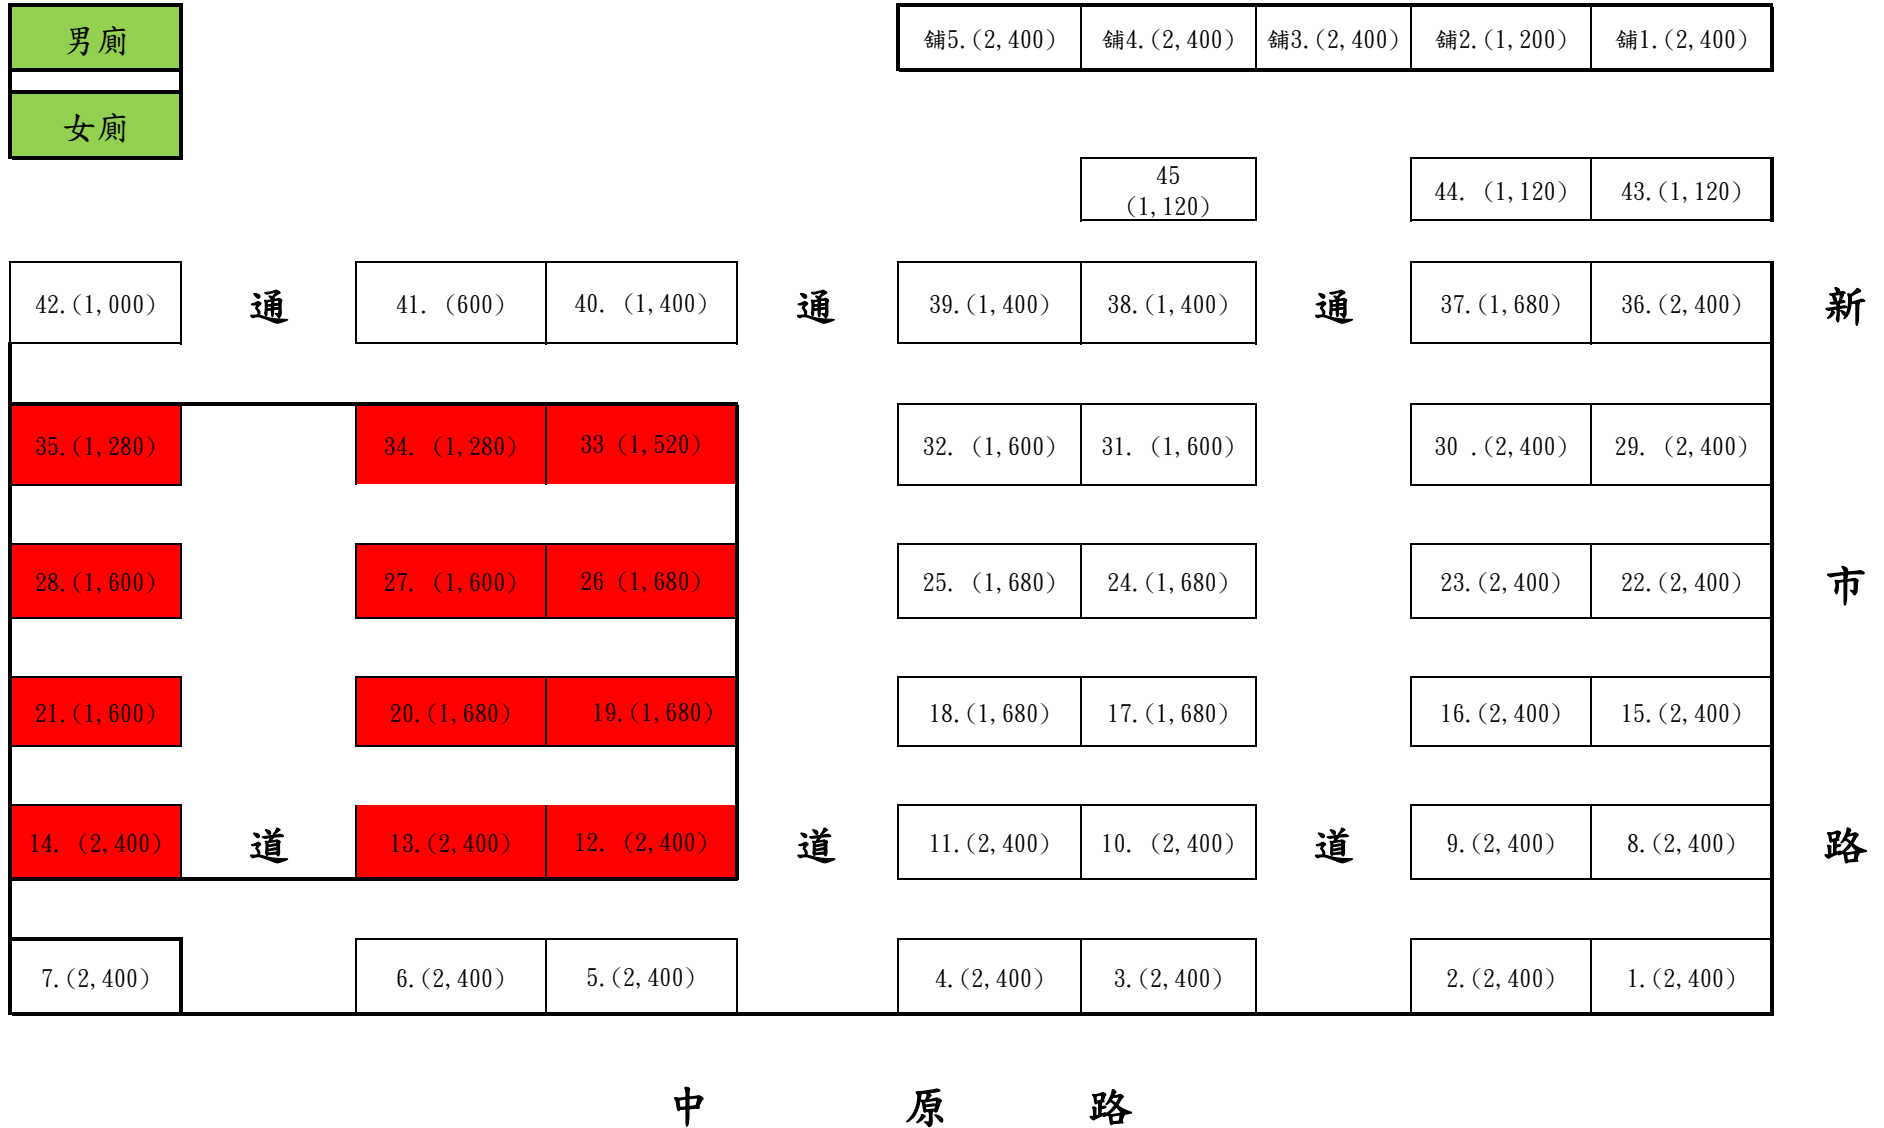

蘇澳中原市場攤位平面圖

備註:

紅色

為標租攤位位置，現況標租請投標人親至現場查看或截止投標前，洽本案聯絡人帶看攤位位置。

12個攤位租金合計：21,120元/月、506,880元/二年租金