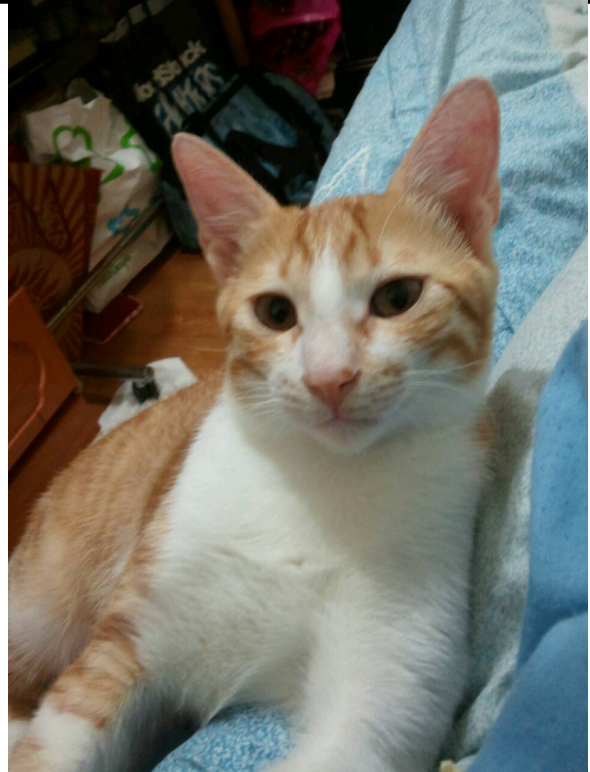

寵物協尋-米克斯-阿咪

寵物名：阿咪

年齡：6個月

性別：☐公 ☒母

☒無 ☐有晶片（晶片號碼：）

走失日期：102.10.12

聯絡方式：潘小姐 0918-294-646 / 03-9553156

楊小姐 0980-931-175

品種：米克斯

絕育：☐有 ☒無

特徵：尾巴短，腿短，眯眯眼

走失地點：梅花湖遊客中心

主人的話：阿咪是我媽媽在路邊撿到的，那時候他還沒1個月就在路邊，於是我們好好帶回家照顧她，大家都很寵愛她，她本來都住在店裡面，偶爾會出去玩玩，10.12晚上要待他回家發現他沒回店裡，本以為他隔天會回家，卻這麼一去不回了，以前他跑出去玩都會回家的..

不見時戴紅色蝴蝶結項圈，右手前有橘色斑點，尾巴是有折到的