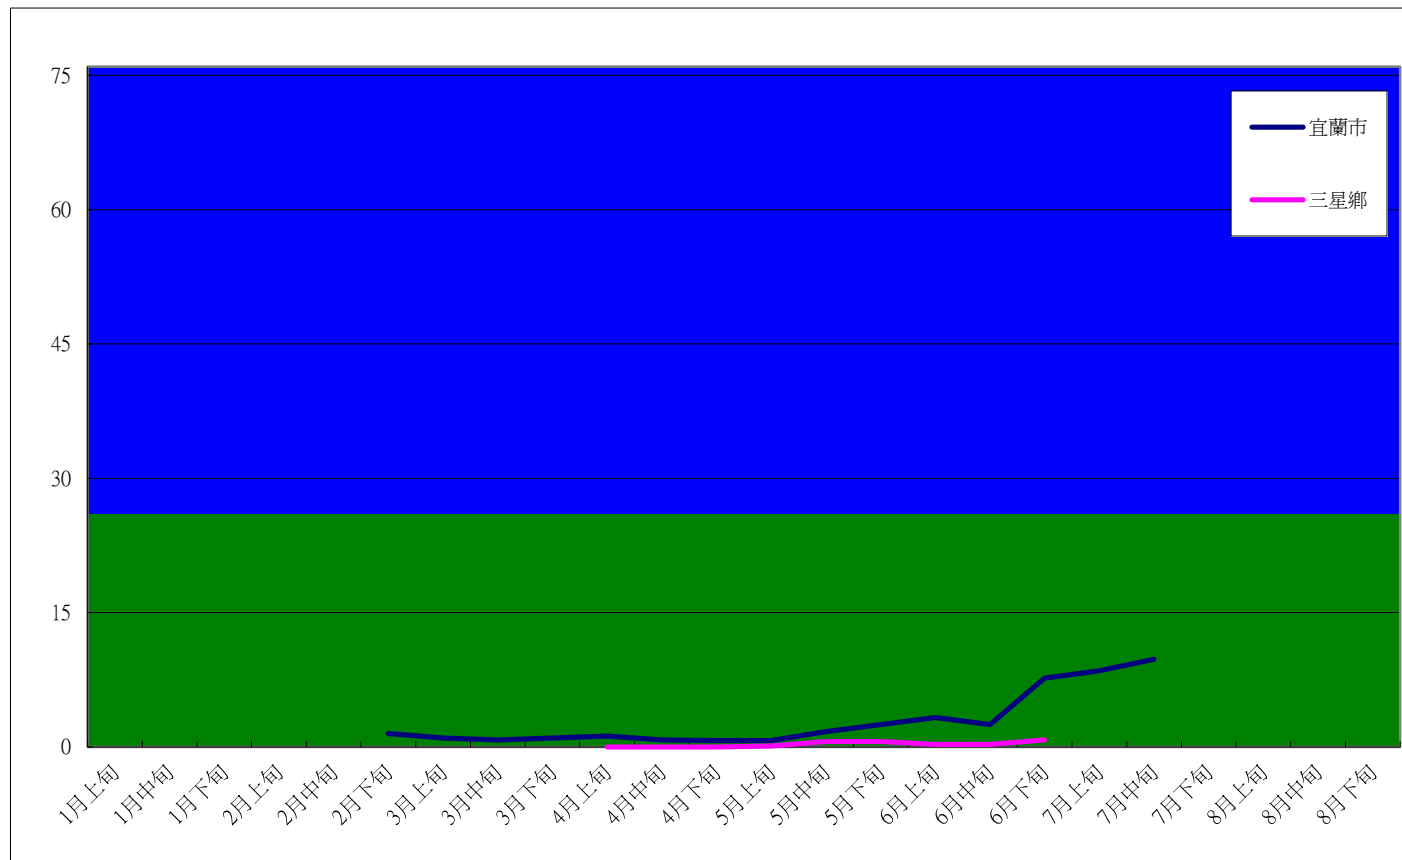

101年1月至8月甜菜夜蛾 共同防治監測數據		
(平均隻數)	宜蘭市	三星鄉
1月上旬		
1月中旬		
1月下旬		
2月上旬		
2月中旬		
2月下旬	1.5	
3月上旬	1	
3月中旬	0.8	
3月下旬	1	
4月上旬	1.2	0
4月中旬	0.8	0
4月下旬	0.7	0
5月上旬	0.7	0.1
5月中旬	1.7	0.6
5月下旬	2.5	0.6
6月上旬	3.3	0.3
6月中旬	2.5	0.3
6月下旬	7.7	0.8
7月上旬	8.5	
7月中旬	9.8	
7月下旬		
8月上旬		
8月中旬		
8月下旬		

成蟲數燈號表示：綠→小於25隻；防治良好 藍→25-76隻；預警
黃→77-256隻；警戒 紅→257隻以上；啓動防治