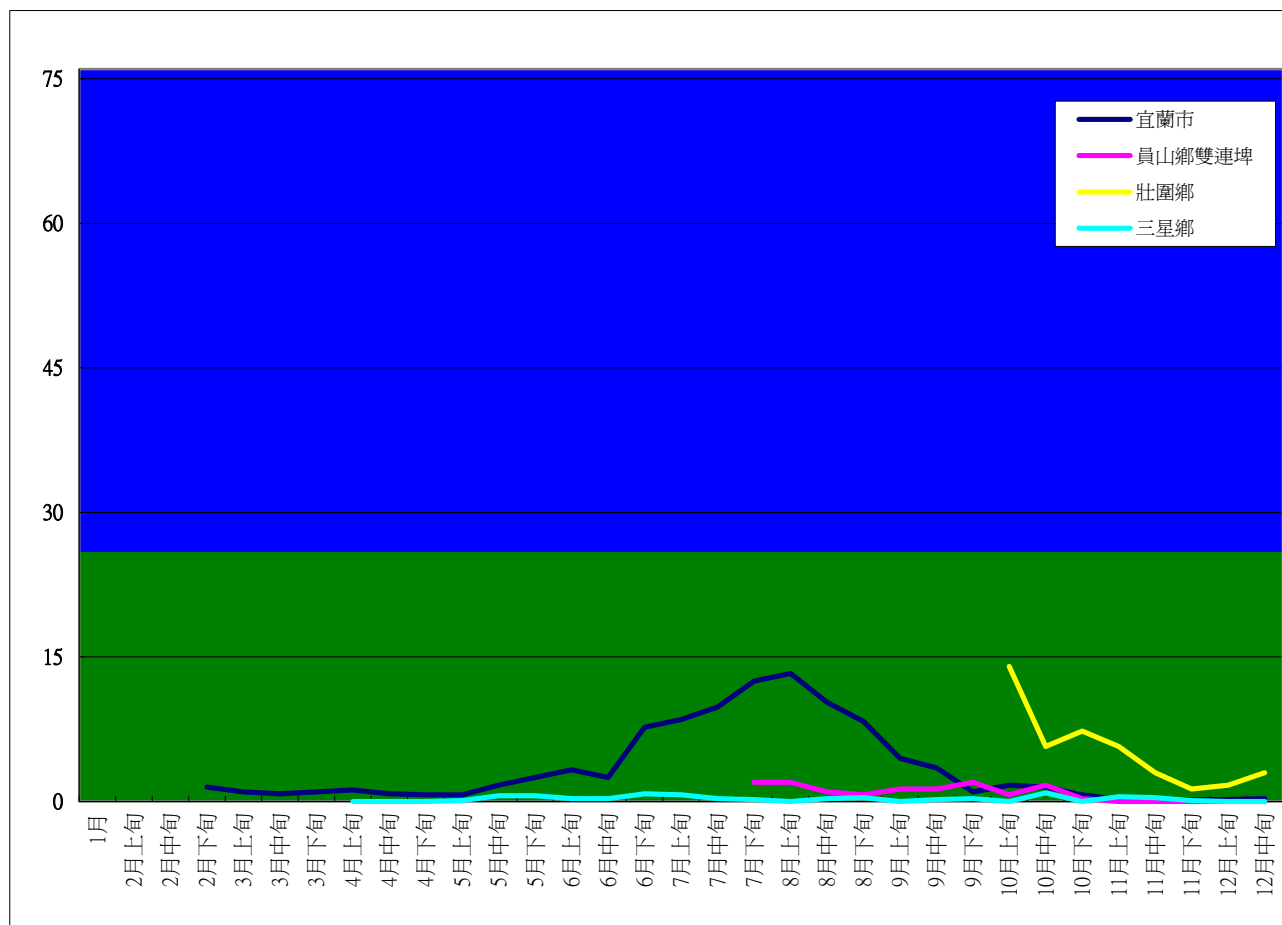

101年1月至12月甜菜夜蛾共同防治監測數據

(平均隻數)	宜蘭市	員山鄉 雙連埤	壯圍鄉	三星鄉
1月				
2月上旬				
2月中旬				
2月下旬	1.5			
3月上旬	1			
3月中旬	0.8			
3月下旬	1			
4月上旬	1.2			0
4月中旬	0.8			0
4月下旬	0.7			0
5月上旬	0.7			0.1
5月中旬	1.7			0.6
5月下旬	2.5			0.6
6月上旬	3.3			0.3
6月中旬	2.5			0.3
6月下旬	7.7			0.8
7月上旬	8.5			0.7
7月中旬	9.8			0.3
7月下旬	12.5	2		0.2
8月上旬	13.3	2		0
8月中旬	10.3	1		0.3
8月下旬	8.3	0.7		0.4
9月上旬	4.5	1.3		0
9月中旬	3.5	1.3		0.2
9月下旬	1	2		0.3
10月上旬	1.7	0.7	14	0
10月中旬	1.5	1.7	5.7	0.9
10月下旬	0.7	0.3	7.3	0
11月上旬	0.2	0	5.7	0.5
11月中旬	0.2	0	3	0.4
11月下旬	0.2	0	1.3	0.1
12月上旬	0.2	0	1.7	0
12月中旬	0.3	0	3	0

成蟲數燈號表示：綠→小於25隻；防治良好 藍→25-76隻；預警  
黃→77-256隻；警戒 紅→257隻以上；啓動防治