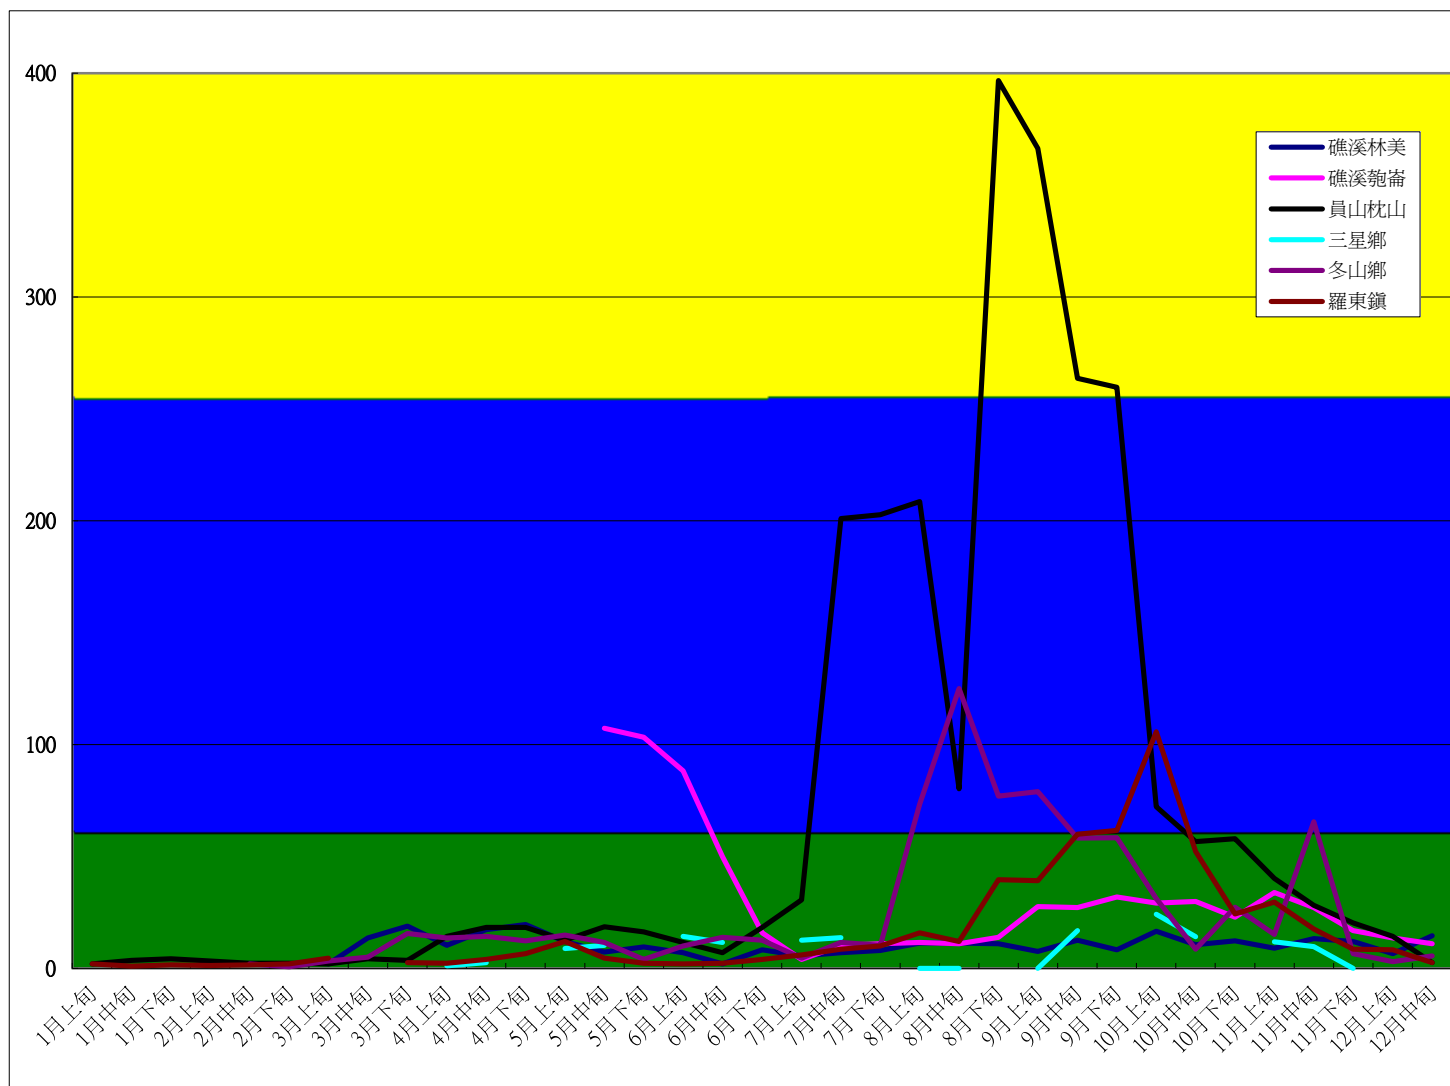

101年1月至12月果實蠅共同防治監測數據

(平均隻數)	礁溪林美	礁溪匏崙	員山枕山	三星鄉	冬山鄉	羅東鎮
1月上旬			2			2
1月中旬			3.7			1
1月下旬			4.3			1.7
2月上旬			3.3			1.3
2月中旬			2.3		2	1.7
2月下旬			2.3		0.7	2
3月上旬	2		2		3.3	4.7
3月中旬	13.7		4.3		5	
3月下旬	19		3.6		15.7	2.7
4月上旬	10.3		14.3	1.2	13.7	2.3
4月中旬	17.3		18.3	2.6	14.3	4
4月下旬	19.7		18.3		12.3	6.7
5月上旬	12		12.7	8.9	15	12
5月中旬	7.3	107.3	18.6	10.4	11.7	4.7
5月下旬	9.7	103.3	16.3		4	2.3
6月上旬	7	88.3	11.7	14.3	10	2
6月中旬	2	50	7	11.7	14	2.3
6月下旬	8.3	16	18.3		12.7	4
7月上旬	5.7	4	30.7	12.6	4.6	6
7月中旬	7	10.3	201	13.8	11.6	8.7
7月下旬	8	11	202.7		10.4	10
8月上旬	11.3	11.7	208.6	18.8	73.4	16
8月中旬	11.3	11	80.3	15.8	125	12
8月下旬	11	14	396.7		77	39.7
9月上旬	7.7	27.7	366.3	12.6	79	39.3
9月中旬	12.7	27.3	263.7	16.9	58.2	60
9月下旬	8.3	32	259.7		58.4	61.7
10月上旬	16.7	29.3	72.3	24.2	31.2	105.7
10月中旬	10.7	30	56.7	14.2	8.6	52.3
10月下旬	12.3	23	58		27.4	24.3
11月上旬	9	34	40.3	11.9	15.2	29.7
11月中旬	13.3	27.3	28.3	9.8	65.6	17.7
11月下旬	12	17	20.3	已停收	6.6	8.7
12月上旬	6.7	13.7	14.3		3	8.3
12月中旬	14.7	11	2.7		5.6	2.7

成蟲數燈號表示：綠→小於65隻；防治良好 藍→65-256隻；預警
黃→257-1024隻；警戒 紅→1025隻以上；啓動防治