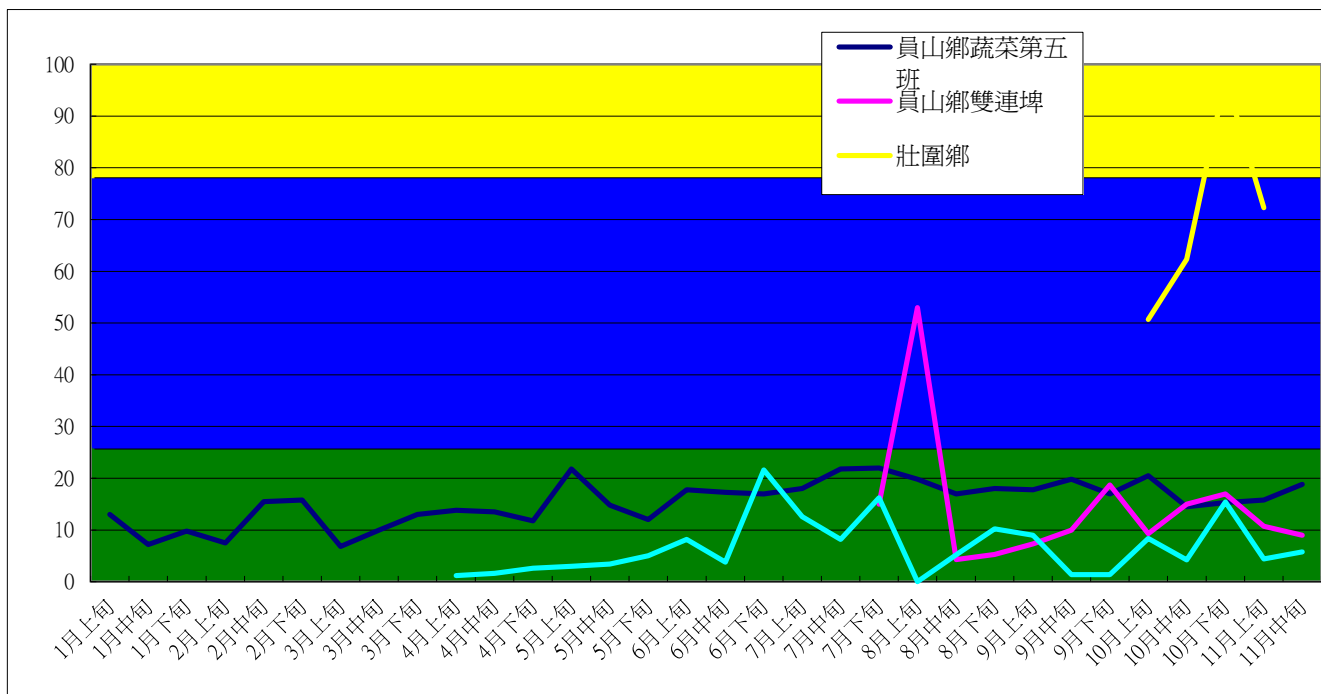

101年1月至11月斜紋夜蛾共同防治監測數據

(平均隻數)	員山鄉蔬菜第五班	員山鄉雙連埤	壯圍鄉	三星鄉
1月上旬	13			
1月中旬	7.2			
1月下旬	9.8			
2月上旬	7.5			
2月中旬	15.5			
2月下旬	15.8			
3月上旬	6.8			
3月中旬	10			
3月下旬	13			
4月上旬	13.8			1.2
4月中旬	13.5			1.6
4月下旬	11.8			2.6
5月上旬	21.8			3
5月中旬	14.8			3.4
5月下旬	12			5
6月上旬	17.8			8.2
6月中旬	17.3			3.8
6月下旬	17			21.6
7月上旬	18			12.6
7月中旬	21.8			8.2
7月下旬	22	15		16.2
8月上旬	19.8	53		0
8月中旬	17	4.3		5.2
8月下旬	18	5.3		10.2
9月上旬	17.8	7.3		9
9月中旬	19.8	10		1.4
9月下旬	17	18.7		1.4
10月上旬	20.5	9.3	50.7	8.4
10月中旬	14.5	15	62.3	4.2
10月下旬	15.3	17	97.3	15.4
11月上旬	15.8	10.7	72.3	4.4
11月中旬	18.8	9		5.8

成蟲數燈號表示：綠→小於25隻；防治良好 藍→25-76隻；預警
黃→77-256隻；警戒 紅→257隻以上；啓動防治