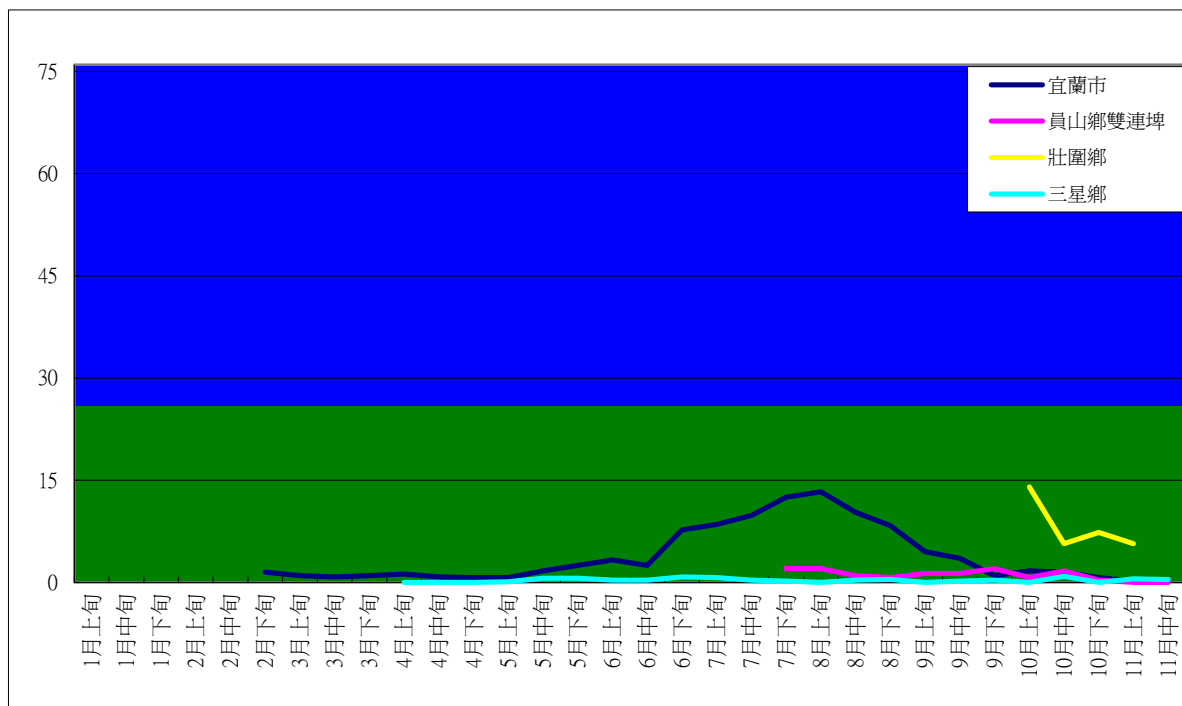

101年1月至11月甜菜夜蛾共同防治監測數據

(平均隻數)	宜蘭市	員山鄉 雙連埤	壯圍鄉	三星鄉
1月上旬				
1月中旬				
1月下旬				
2月上旬				
2月中旬				
2月下旬	1.5			
3月上旬	1			
3月中旬	0.8			
3月下旬	1			
4月上旬	1.2			0
4月中旬	0.8			0
4月下旬	0.7			0
5月上旬	0.7			0.1
5月中旬	1.7			0.6
5月下旬	2.5			0.6
6月上旬	3.3			0.3
6月中旬	2.5			0.3
6月下旬	7.7			0.8
7月上旬	8.5			0.7
7月中旬	9.8			0.3
7月下旬	12.5	2		0.2
8月上旬	13.3	2		0
8月中旬	10.3	1		0.3
8月下旬	8.3	0.7		0.4
9月上旬	4.5	1.3		0
9月中旬	3.5	1.3		0.2
9月下旬	1	2		0.3
10月上旬	1.7	0.7	14	0
10月中旬	1.5	1.7	5.7	0.9
10月下旬	0.7	0.3	7.3	0
11月上旬	0.2	0	5.7	0.5
11月中旬	0.2	0		0.4

成蟲數燈號表示：綠→小於25隻；防治良好 藍→25-76隻；預警
黃→77-256隻；警戒 紅→257隻以上；啓動防治