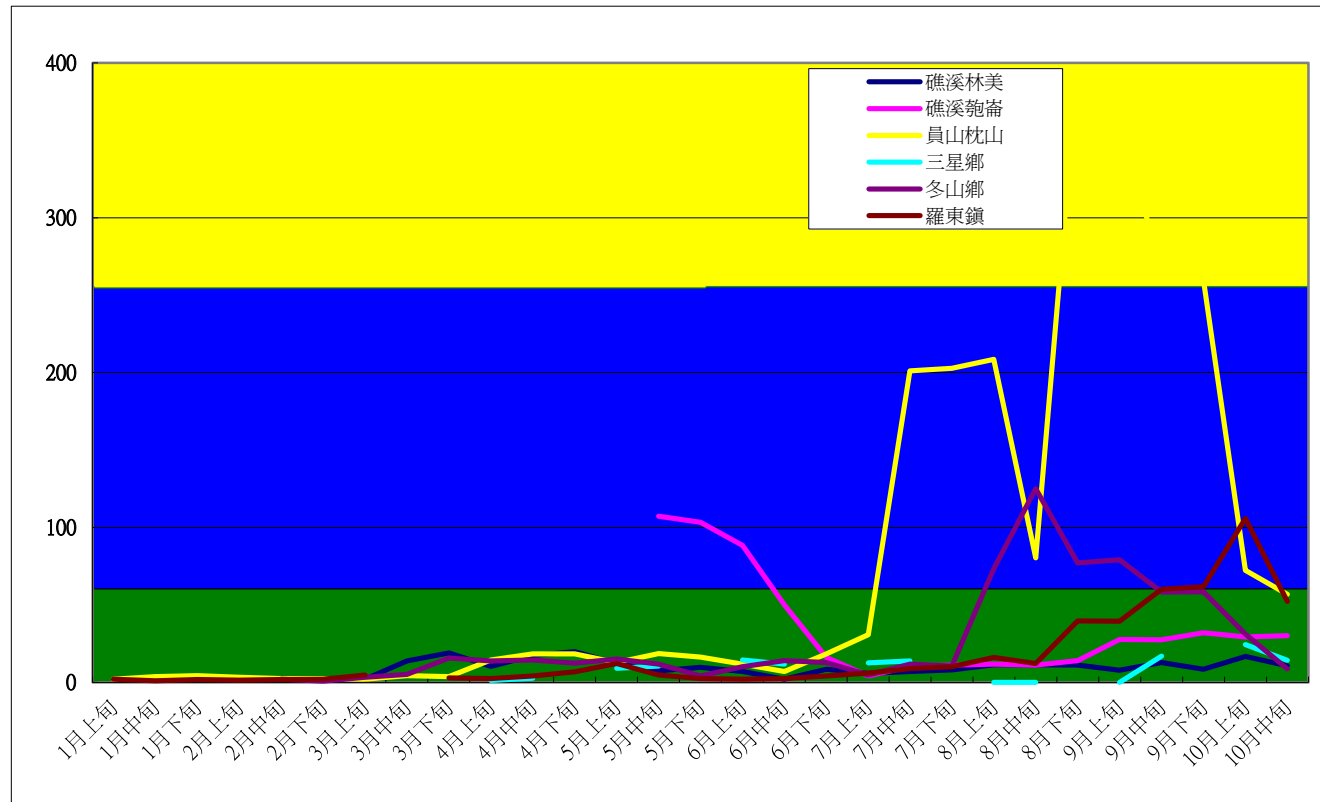

101年1月至11月果實蠅共同防治監測數據

(平均隻數)	礁溪 林美	礁溪 匏崙	員山 枕山	三星 鄉	冬山 鄉	羅東 鎮
1月上旬			2			2
1月中旬			3.7			1
1月下旬			4.3			1.7
2月上旬			3.3			1.3
2月中旬			2.3		2	1.7
2月下旬			2.3		0.7	2
3月上旬	2		2		3.3	4.7
3月中旬	13.7		4.3		5	
3月下旬	19		3.6		15.7	2.7
4月上旬	10.3		14.3	1.2	13.7	2.3
4月中旬	17.3		18.3	2.6	14.3	4
4月下旬	19.7		18.3		12.3	6.7
5月上旬	12		12.7	8.9	15	12
5月中旬	7.3	107.3	18.6	10.4	11.7	4.7
5月下旬	9.7	103.3	16.3		4	2.3
6月上旬	7	88.3	11.7	14.3	10	2
6月中旬	2	50	7	11.7	14	2.3
6月下旬	8.3	16	18.3		12.7	4
7月上旬	5.7	4	30.7	12.6	4.6	6
7月中旬	7	10.3	201	13.8	11.6	8.7
7月下旬	8	11	202.7		10.4	10
8月上旬	11.3	11.7	208.6	18.8	73.4	16
8月中旬	11.3	11	80.3	15.8	125	12
8月下旬	11	14	396.7		77	39.7
9月上旬	7.7	27.7	366.3	12.6	79	39.3
9月中旬	12.7	27.3	263.7	16.9	58.2	60
9月下旬	8.3	32	259.7		58.4	61.7
10月上旬	16.7	29.3	72.3	24.2	31.2	106
10月中旬	10.7	30	56.7	14.2	8.6	52.3
10月下旬	12.3	23	58		27.4	24.3
11月上旬	9	34	40.3	11.9	15.2	29.7
11月中旬	13.3	27.3	28.3	9.8	65.6	

成蟲數燈號表示：綠→小於65隻；防治良好 藍→65-256隻；預警
黃→257-1024隻；警戒 紅→1025隻以上；啓動防治