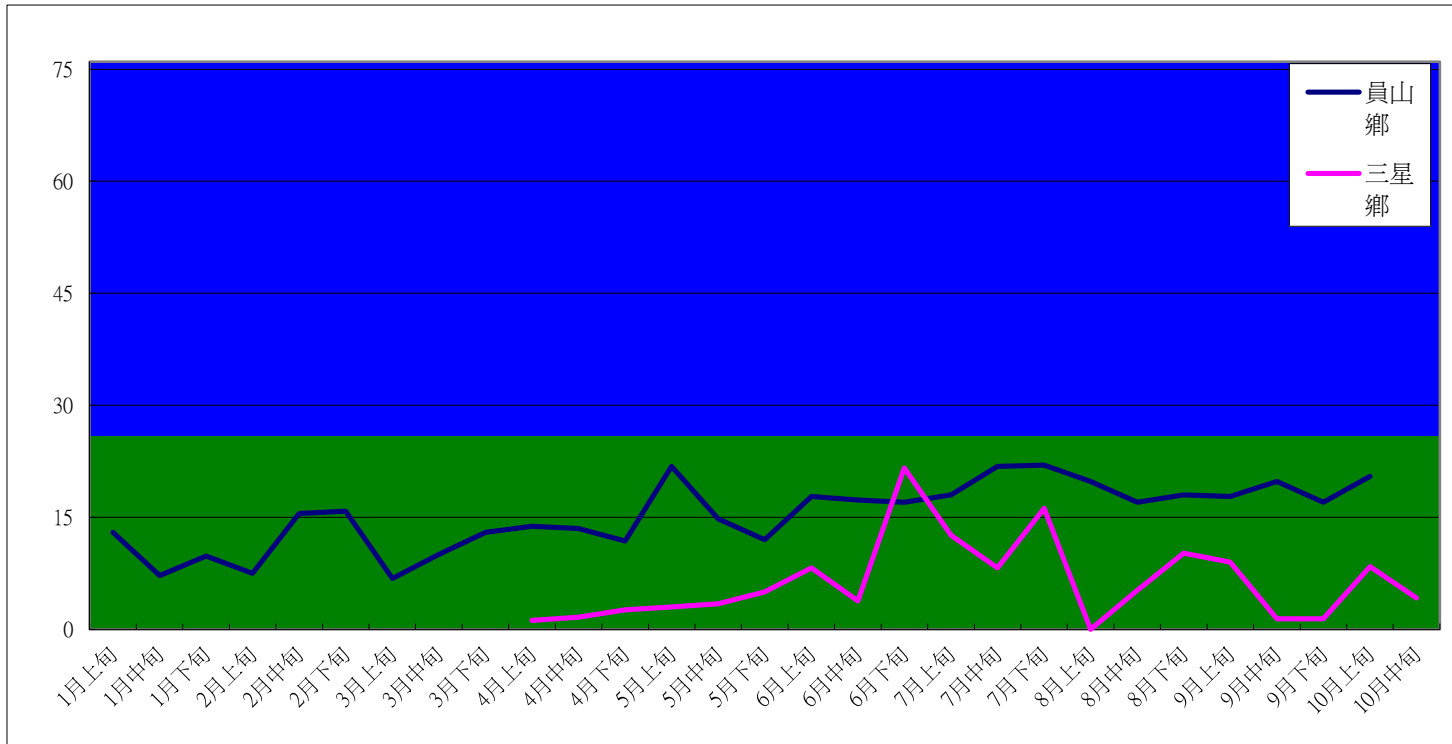

101年1月至10月斜紋夜蛾共同防治監測數據

(平均隻數)	員山鄉	三星鄉
1月上旬	13	
1月中旬	7.2	
1月下旬	9.8	
2月上旬	7.5	
2月中旬	15.5	
2月下旬	15.8	
3月上旬	6.8	
3月中旬	10	
3月下旬	13	
4月上旬	13.8	1.2
4月中旬	13.5	1.6
4月下旬	11.8	2.6
5月上旬	21.8	3
5月中旬	14.8	3.4
5月下旬	12	5
6月上旬	17.8	8.2
6月中旬	17.3	3.8
6月下旬	17	21.6
7月上旬	18	12.6
7月中旬	21.8	8.2
7月下旬	22	16.2
8月上旬	19.8	0
8月中旬	17	5.2
8月下旬	18	10.2
9月上旬	17.8	9
9月中旬	19.8	1.4
9月下旬	17	1.4
10月上旬	20.5	8.4
10月中旬		4.2

成蟲數燈號表示：綠→小於25隻；防治良好 藍→25-76隻；預警
黃→77-256隻；警戒 紅→257隻以上；啓動防治