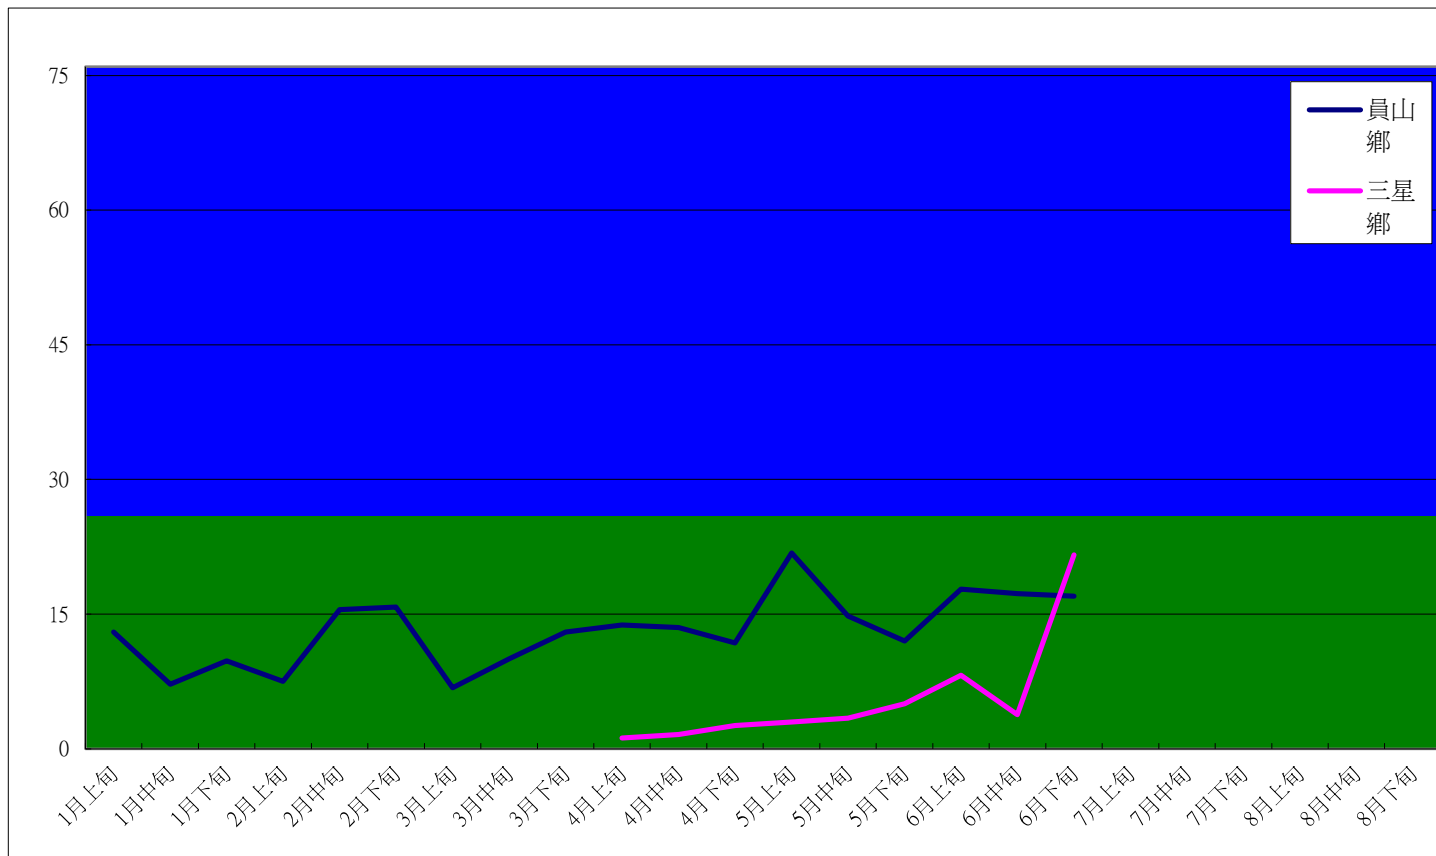

101年1月至8月斜紋夜蛾
共同防治監測數據

(平均隻數)	員山鄉	三星鄉
1月上旬	13	
1月中旬	7.2	
1月下旬	9.8	
2月上旬	7.5	
2月中旬	15.5	
2月下旬	15.8	
3月上旬	6.8	
3月中旬	10	
3月下旬	13	
4月上旬	13.8	1.2
4月中旬	13.5	1.6
4月下旬	11.8	2.6
5月上旬	21.8	3
5月中旬	14.8	3.4
5月下旬	12	5
6月上旬	17.8	8.2
6月中旬	17.3	3.8
6月下旬	17	21.6
7月上旬		
7月中旬		
7月下旬		
8月上旬		
8月中旬		
8月下旬		

成蟲數燈號表示：綠→小於25隻；防治良好 藍→25-76隻；預警
黃→77-256隻；警戒 紅→257隻以上；啓動防治