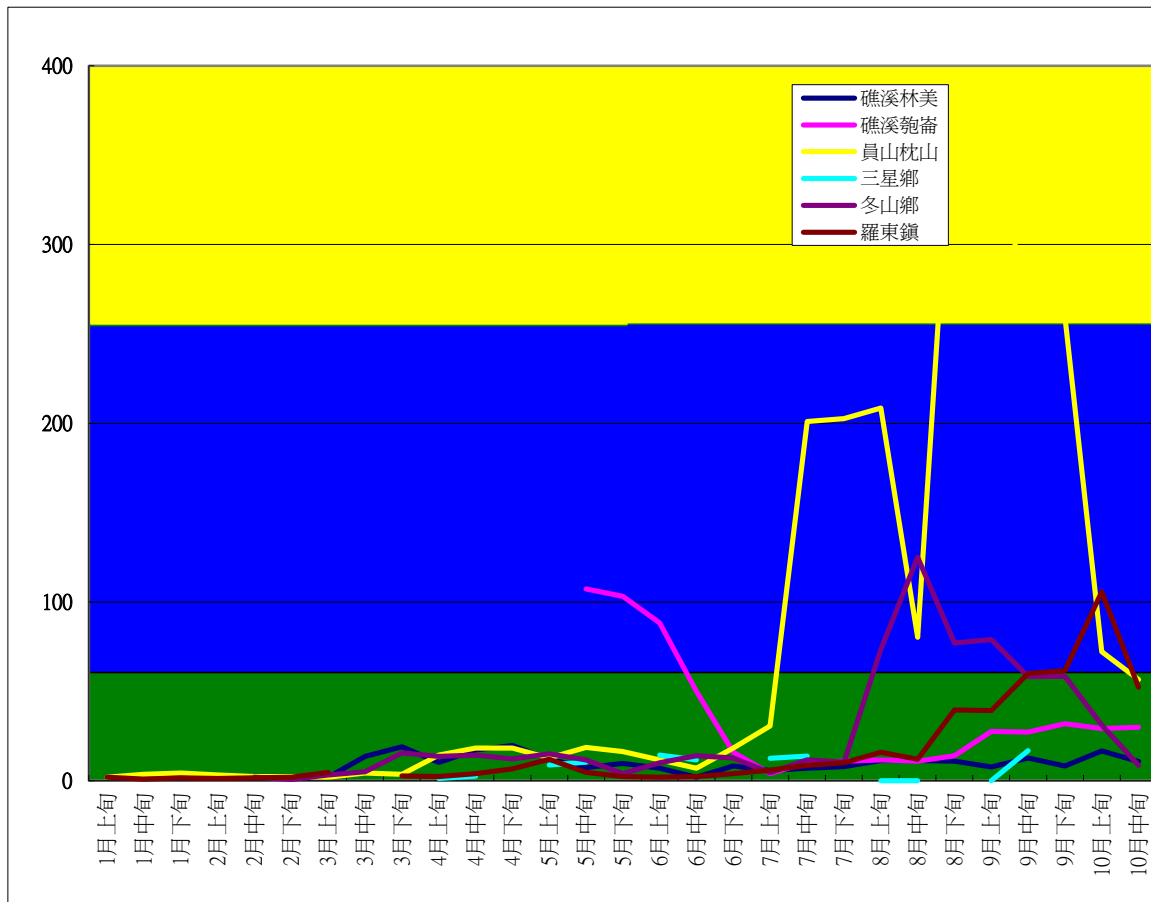

101年1月至10月果實蠅共同防治監測數據

(平均隻數)	礁溪林美	礁溪匏崙	員山枕山	三星鄉	冬山鄉	羅東鎮
1月上旬			2			2
1月中旬			3.7			1
1月下旬			4.3			1.7
2月上旬			3.3			1.3
2月中旬			2.3		2	1.7
2月下旬			2.3		0.7	2
3月上旬	2		2		3.3	4.7
3月中旬	13.7		4.3		5	
3月下旬	19		3.6		15.7	2.7
4月上旬	10.3		14.3	1.2	13.7	2.3
4月中旬	17.3		18.3	2.6	14.3	4
4月下旬	19.7		18.3		12.3	6.7
5月上旬	12		12.7	8.9	15	12
5月中旬	7.3	107.3	18.6	10.4	11.7	4.7
5月下旬	9.7	103.3	16.3		4	2.3
6月上旬	7	88.3	11.7	14.3	10	2
6月中旬	2	50	7	11.7	14	2.3
6月下旬	8.3	16	18.3		12.7	4
7月上旬	5.7	4	30.7	12.6	4.6	6
7月中旬	7	10.3	201	13.8	11.6	8.7
7月下旬	8	11	202.7		10.4	10
8月上旬	11.3	11.7	208.6	18.8	73.4	16
8月中旬	11.3	11	80.3	15.8	125	12
8月下旬	11	14	396.7		77	39.7
9月上旬	7.7	27.7	366.3	12.6	79	39.3
9月中旬	12.7	27.3	263.7	16.9	58.2	60
9月下旬	8.3	32	259.7		58.4	61.7
10月上旬	16.7	29.3	72.3	24.2	31.2	105.7
10月中旬	10.7	30	56.7		8.6	52.3

成蟲數燈號表示：綠→小於65隻；防治良好 藍→65-256隻；預警
黃→257-1024隻；警戒 紅→1025隻以上；啓動防治