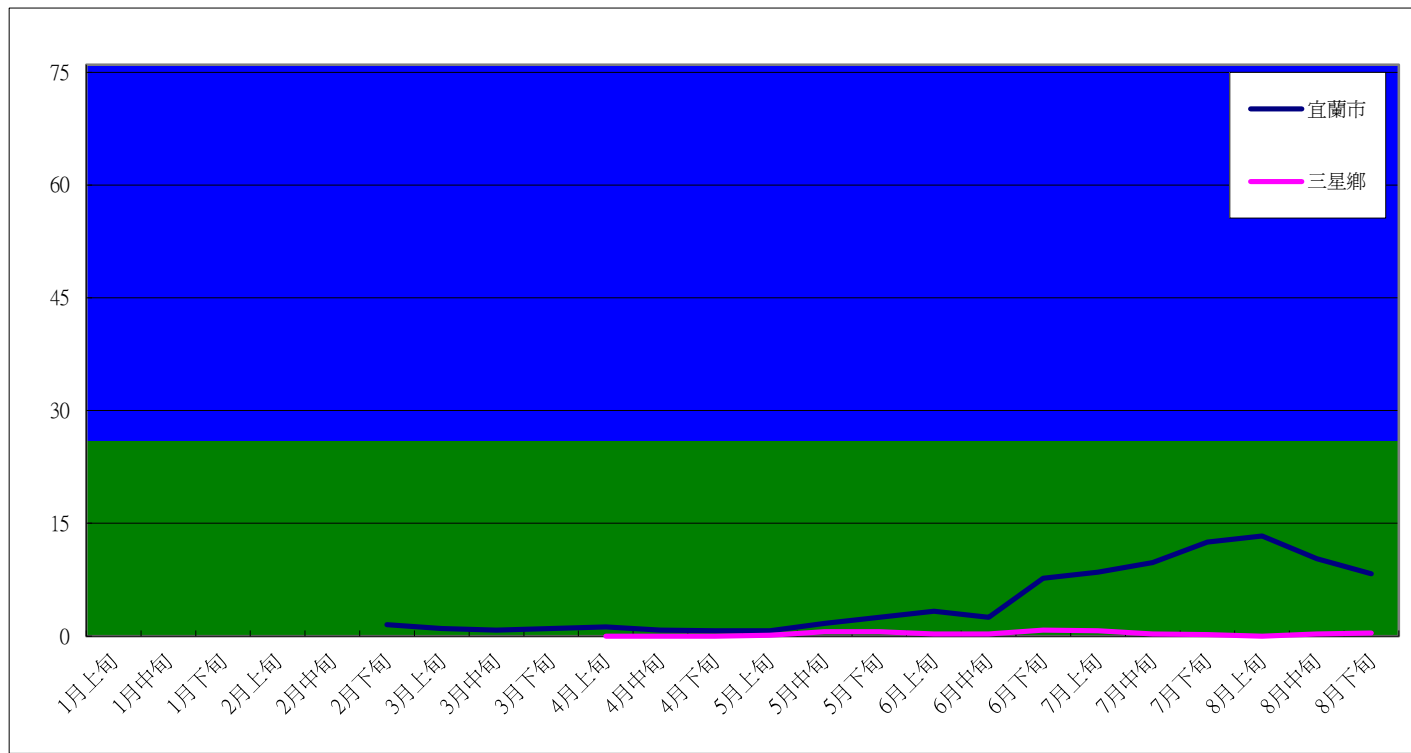

101年1月至9月甜菜夜蛾 共同防治監測數據		
(平均隻數)	宜蘭市	三星鄉
1月上旬		
1月中旬		
1月下旬		
2月上旬		
2月中旬		
2月下旬	1.5	
3月上旬	1	
3月中旬	0.8	
3月下旬	1	
4月上旬	1.2	0
4月中旬	0.8	0
4月下旬	0.7	0
5月上旬	0.7	0.1
5月中旬	1.7	0.6
5月下旬	2.5	0.6
6月上旬	3.3	0.3
6月中旬	2.5	0.3
6月下旬	7.7	0.8
7月上旬	8.5	0.7
7月中旬	9.8	0.3
7月下旬	12.5	0.2
8月上旬	13.3	0
8月中旬	10.3	0.3
8月下旬	8.3	0.4
9月上旬		
9月中旬		

成蟲數燈號表示：綠→小於25隻；防治良好 藍→25-76隻；預警
黃→77-256隻；警戒 紅→257隻以上；啓動防治