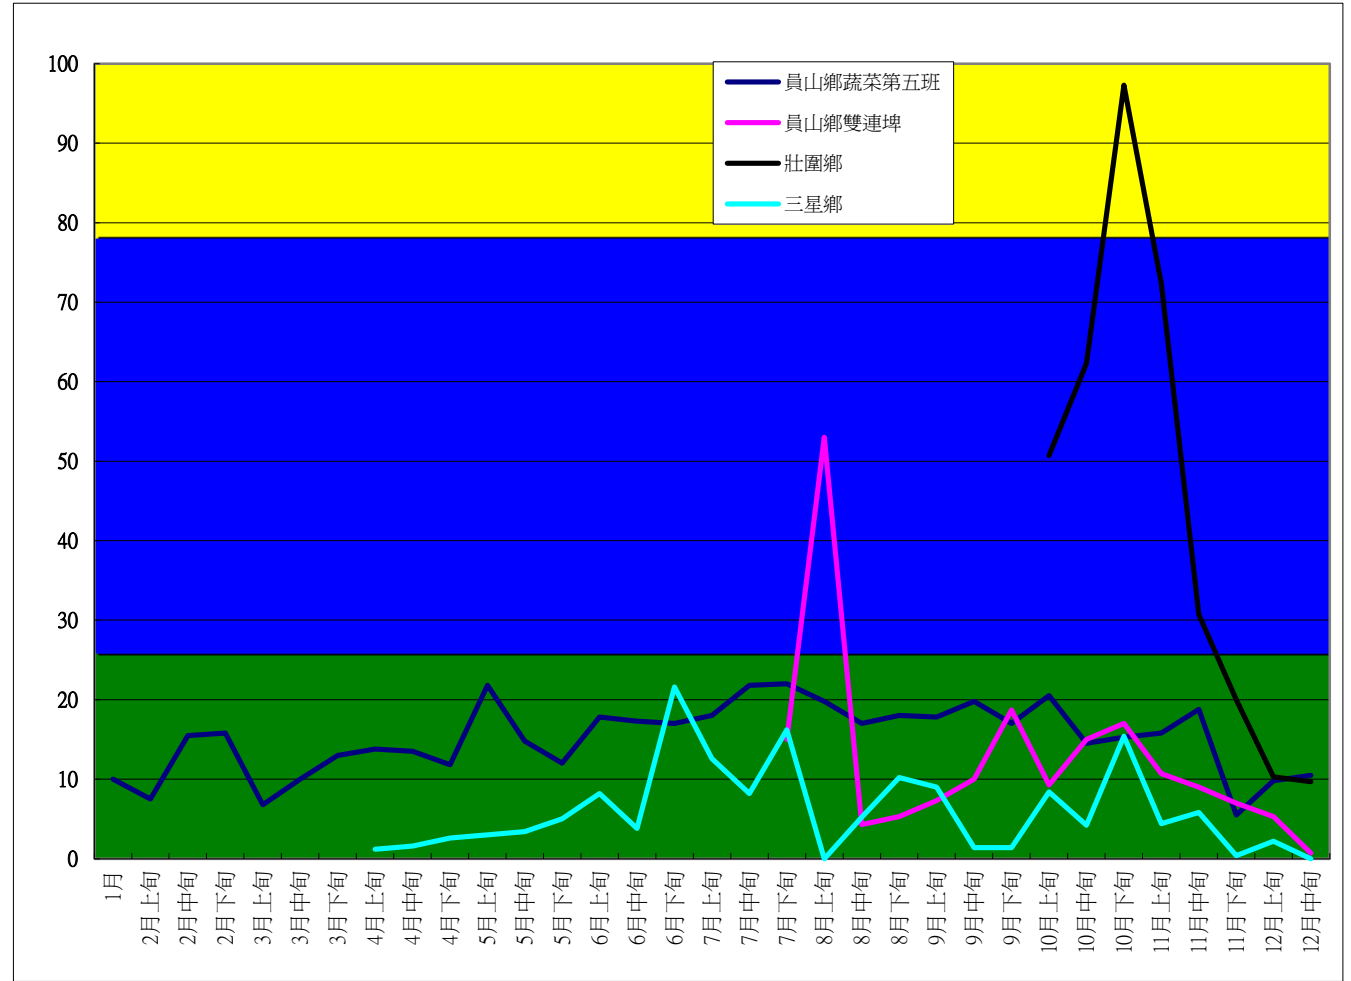

101年1月至12月斜紋夜蛾共同防治監測數據

(平均隻數)	員山鄉蔬菜第五班	員山鄉雙連埤	壯圍鄉	三星鄉
1月	10			
2月上旬	7.5			
2月中旬	15.5			
2月下旬	15.8			
3月上旬	6.8			
3月中旬	10			
3月下旬	13			
4月上旬	13.8			1.2
4月中旬	13.5			1.6
4月下旬	11.8			2.6
5月上旬	21.8			3
5月中旬	14.8			3.4
5月下旬	12			5
6月上旬	17.8			8.2
6月中旬	17.3			3.8
6月下旬	17			21.6
7月上旬	18			12.6
7月中旬	21.8			8.2
7月下旬	22	15		16.2
8月上旬	19.8	53		0
8月中旬	17	4.3		5.2
8月下旬	18	5.3		10.2
9月上旬	17.8	7.3		9
9月中旬	19.8	10		1.4
9月下旬	17	18.7		1.4
10月上旬	20.5	9.3	50.7	8.4
10月中旬	14.5	15	62.3	4.2
10月下旬	15.3	17	97.3	15.4
11月上旬	15.8	10.7	72.3	4.4
11月中旬	18.8	9	30.7	5.8
11月下旬	5.5	7	20	0.4
12月上旬	9.8	5.3	10.3	2.2
12月中旬	10.5	0.7	9.7	0

成蟲數燈號表示：綠→小於25隻；防治良好 藍→25-76隻；預警
黃→77-256隻；警戒 紅→257隻以上；啓動防治