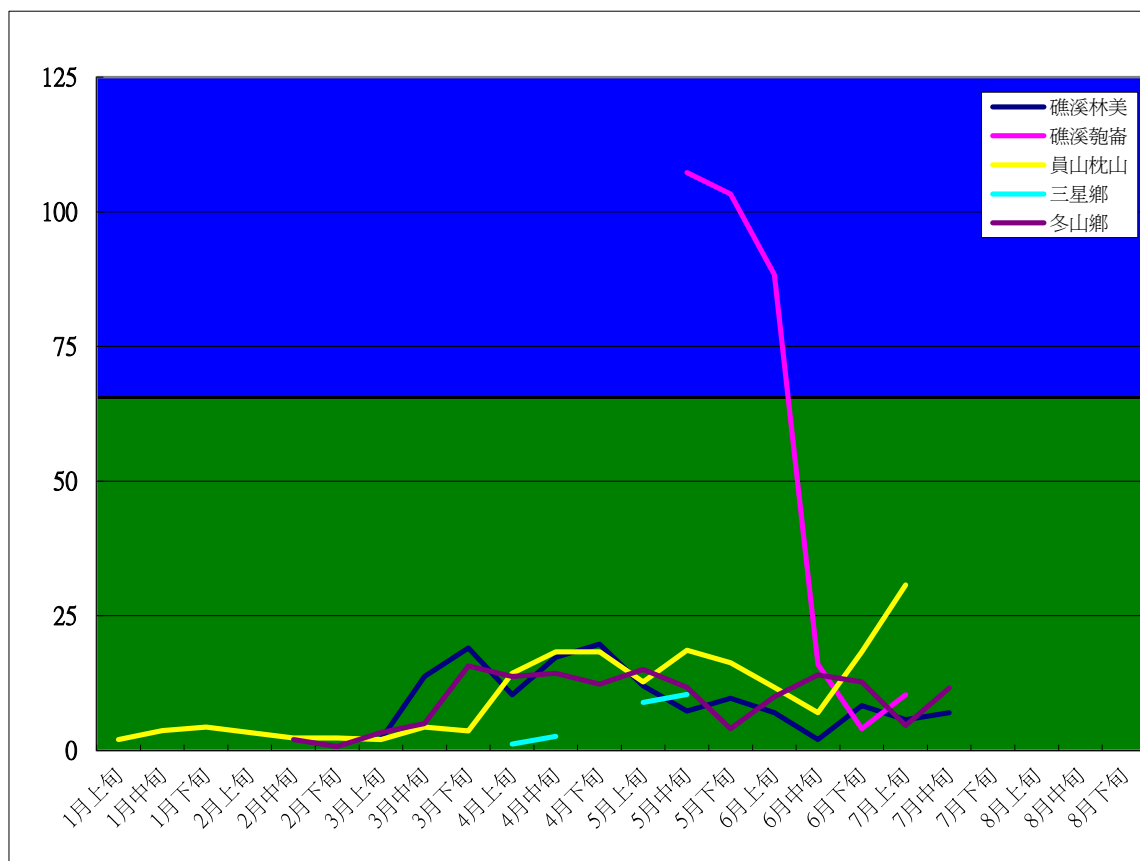

| 101年1月至8月果實蠅共同防治監測數據 |      |              |      |      |      |
|----------------------|------|--------------|------|------|------|
| (平均隻數)               | 礁溪林美 | 礁溪匏崙         | 員山枕山 | 三星鄉  | 冬山鄉  |
| 1月上旬                 |      |              | 2    |      |      |
| 1月中旬                 |      |              | 3.7  |      |      |
| 1月下旬                 |      |              | 4.3  |      |      |
| 2月上旬                 |      |              | 3.3  |      |      |
| 2月中旬                 |      |              | 2.3  |      | 2    |
| 2月下旬                 |      |              | 2.3  |      | 0.7  |
| 3月上旬                 | 2    |              | 2    |      | 3.3  |
| 3月中旬                 | 13.7 |              | 4.3  |      | 5    |
| 3月下旬                 | 19   |              | 3.6  |      | 15.7 |
| 4月上旬                 | 10.3 |              | 14.3 | 1.2  | 13.7 |
| 4月中旬                 | 17.3 |              | 18.3 | 2.6  | 14.3 |
| 4月下旬                 | 19.7 |              | 18.3 |      | 12.3 |
| 5月上旬                 | 12   |              | 12.7 | 8.9  | 15   |
| 5月中旬                 | 7.3  | <b>107.3</b> | 18.6 | 10.4 | 11.7 |
| 5月下旬                 | 9.7  | 103.3        | 16.3 |      | 4    |
| 6月上旬                 | 7    | 88.3         | 11.7 | 14.3 | 10   |
| 6月中旬                 | 2    | 16           | 7    |      | 14   |
| 6月下旬                 | 8.3  | 4            | 18.3 |      | 12.7 |
| 7月上旬                 | 5.7  | 10.3         | 30.7 |      | 4.6  |
| 7月中旬                 | 7    |              |      |      | 11.6 |
| 7月下旬                 |      |              |      |      |      |
| 8月上旬                 |      |              |      |      |      |
| 8月中旬                 |      |              |      |      |      |
| 8月下旬                 |      |              |      |      |      |

成蟲數燈號表示：綠→小於65隻；防治良好 藍→65-256隻；預警  
黃→257-1024隻；警戒 紅→1025隻以上；啓動防治