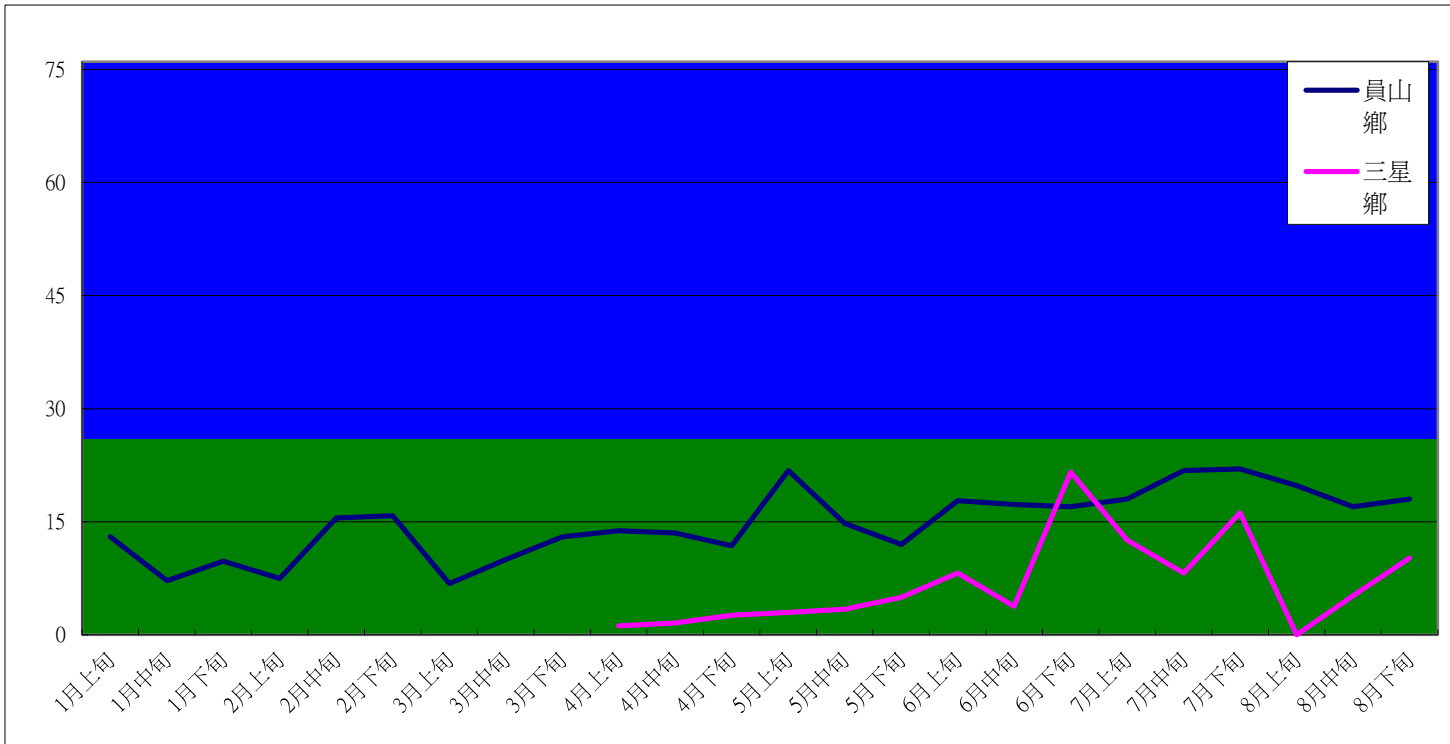

101年1月至9月斜紋夜蛾  
共同防治監測數據

(平均隻數)	員山鄉	三星鄉
1月上旬	13	
1月中旬	7.2	
1月下旬	9.8	
2月上旬	7.5	
2月中旬	15.5	
2月下旬	15.8	
3月上旬	6.8	
3月中旬	10	
3月下旬	13	
4月上旬	13.8	1.2
4月中旬	13.5	1.6
4月下旬	11.8	2.6
5月上旬	21.8	3
5月中旬	14.8	3.4
5月下旬	12	5
6月上旬	17.8	8.2
6月中旬	17.3	3.8
6月下旬	17	21.6
7月上旬	18	12.6
7月中旬	21.8	8.2
7月下旬	22	16.2
8月上旬	19.8	0
8月中旬	17	5.2
8月下旬	18	10.2
9月上旬	17.8	
9月中旬		

成蟲數燈號表示：綠→小於25隻；防治良好 藍→25-76隻；預警  
黃→77-256隻；警戒 紅→257隻以上；啓動防治