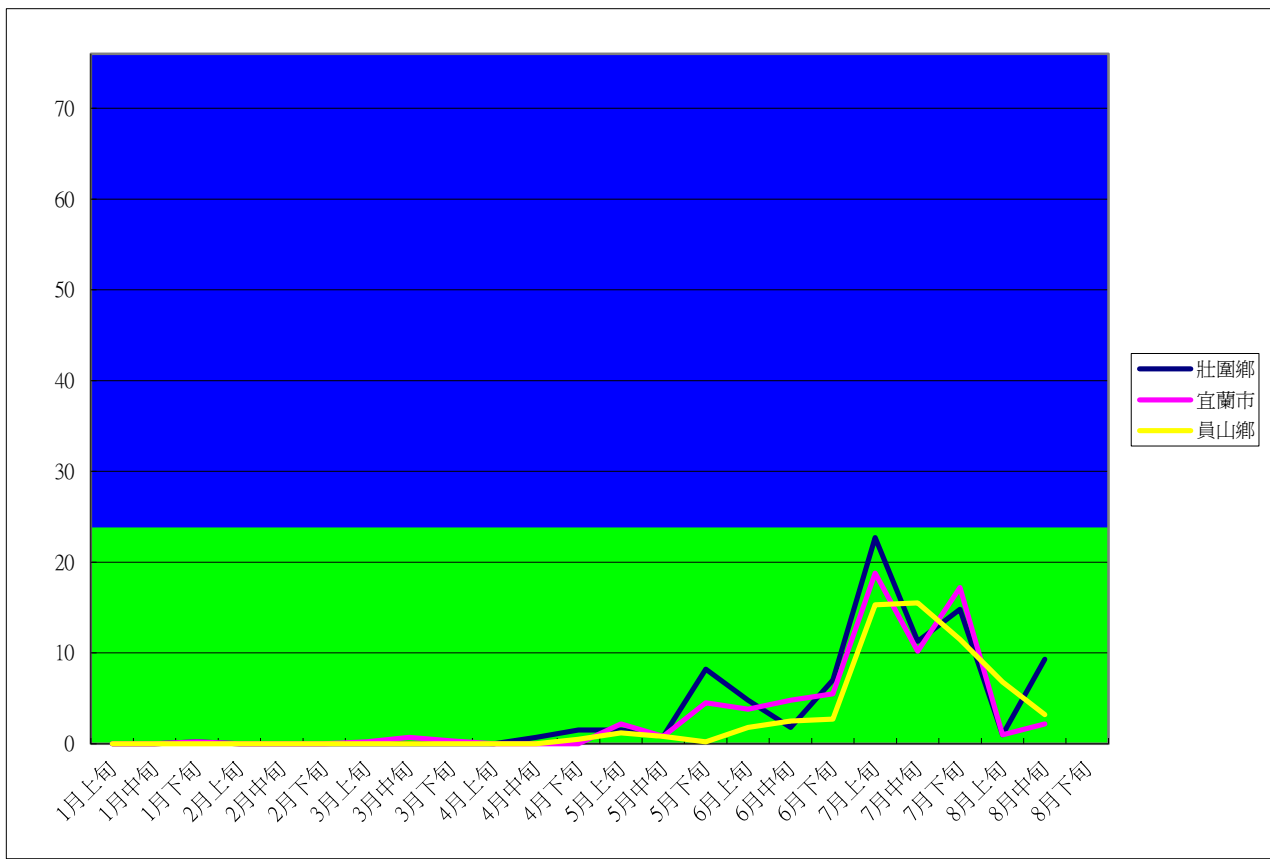

101年1月至8月防疫所監測甜菜 夜蛾數據平均值			
(隻數)	壯圍鄉	宜蘭市	員山鄉
1月上旬	0	0	0
1月中旬	0	0	0
1月下旬	0.2	0.2	0
2月上旬	0	0	0
2月中旬	0	0	0
2月下旬	0	0	0
3月上旬	0	0.2	0
3月中旬	0	0.7	0
3月下旬	0	0.3	0
4月上旬	0	0	0
4月中旬	0.7	0	0
4月下旬	1.5	0	0.5
5月上旬	1.5	2.2	1.2
5月中旬	0.8	0.8	0.8
5月下旬	8.2	4.5	0.2
6月上旬	4.8	3.8	1.8
6月中旬	1.8	4.8	2.5
6月下旬	7	5.5	2.7
7月上旬	22.7	18.8	15.3
7月中旬	11.3	10.2	15.5
7月下旬	14.8	17.2	11.5
8月上旬	1	1	6.8
8月中旬	9.3	2.2	3.2
8月下旬			

成蟲數燈號表示：綠→小於25隻；防治良好 藍→25-76隻；預警
黃→77-256隻；警戒 紅→257隻以上；啓動防治