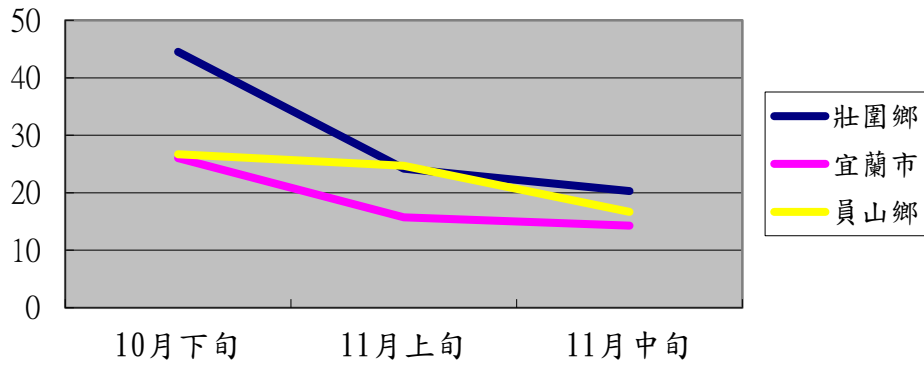

101年11月宜蘭縣防疫所監測斜紋夜蛾平均值

(隻數)	壯圍鄉	宜蘭市	員山鄉
10月下旬	44.5	26	26.7
11月上旬	24.2	15.7	24.7
11月中旬	20.3	14.3	16.7

成蟲數燈號表示：綠→小於25隻；防治良好 藍→25-76隻；預警
 黃→77-256隻；警戒 紅→257隻以上；啓動防治