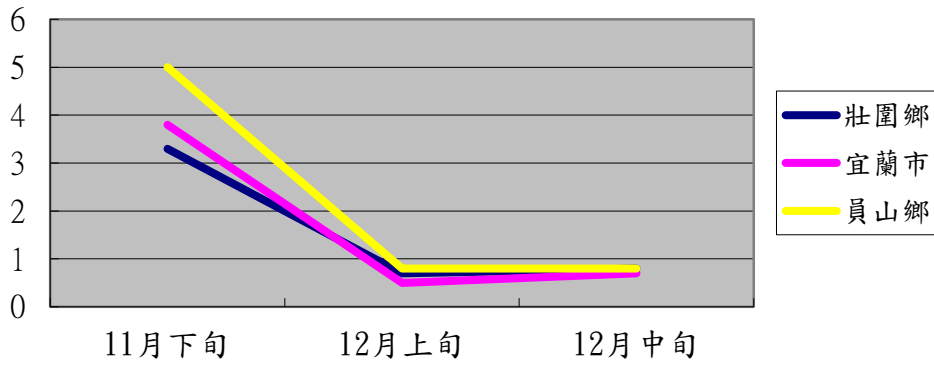

101年12月宜蘭縣防疫所監測甜菜夜蛾平均值

| (隻數) | 壯圍鄉 | 宜蘭市 | 員山鄉 |
|-------|-----|-----|-----|
| 11月下旬 | 3.3 | 3.8 | 5 |
| 12月上旬 | 0.7 | 0.5 | 0.8 |
| 12月中旬 | 0.8 | 0.7 | 0.8 |

成蟲數燈號表示：綠→小於25隻；防治良好 藍→25-76隻；預警
黃→77-256隻；警戒 紅→257隻以上；啓動防治