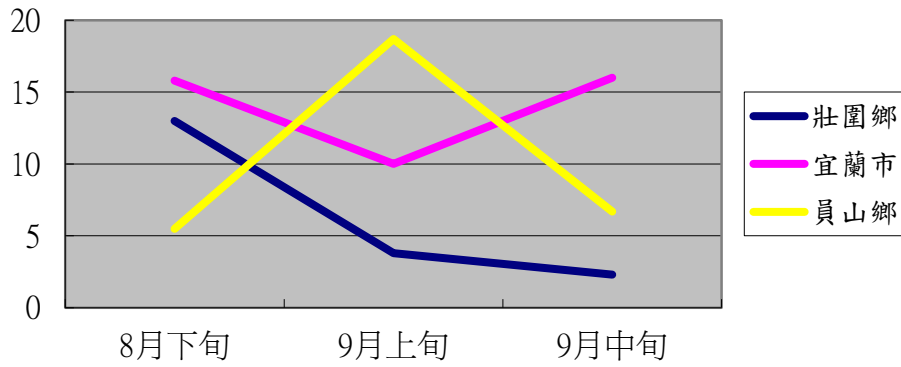

101年9月宜蘭縣防疫所監測斜紋夜蛾平均值

(隻數)	壯圍鄉	宜蘭市	員山鄉
8月下旬	13	15.8	5.5
9月上旬	3.8	10	18.7
9月中旬	2.3	16	6.7

成蟲數燈號表示：綠→小於25隻；防治良好 藍→25-76隻；預警
 黃→77-256隻；警戒 紅→257隻以上；啓動防治