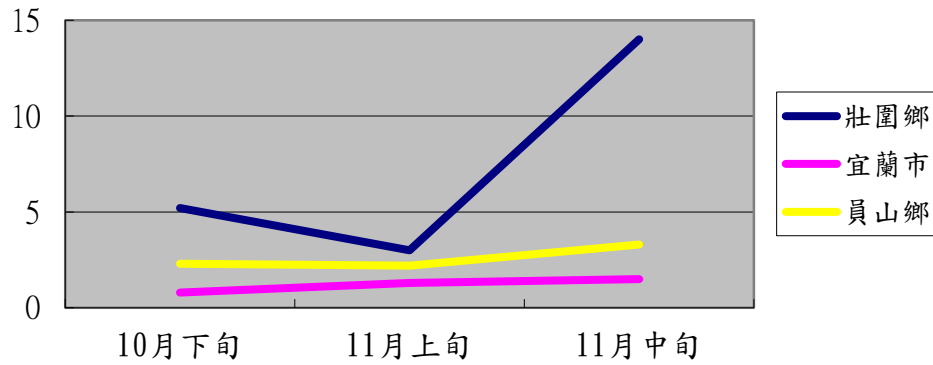

101年11月宜蘭縣防疫所監測甜菜夜蛾平均值

(隻數)	壯圍鄉	宜蘭市	員山鄉
10月下旬	5.2	0.8	2.3
11月上旬	3	1.3	2.2
11月中旬	14	1.5	3.3

成蟲數燈號表示：綠→小於25隻；防治良好 藍→25-76隻；預警
黃→77-256隻；警戒 紅→257隻以上；啓動防治