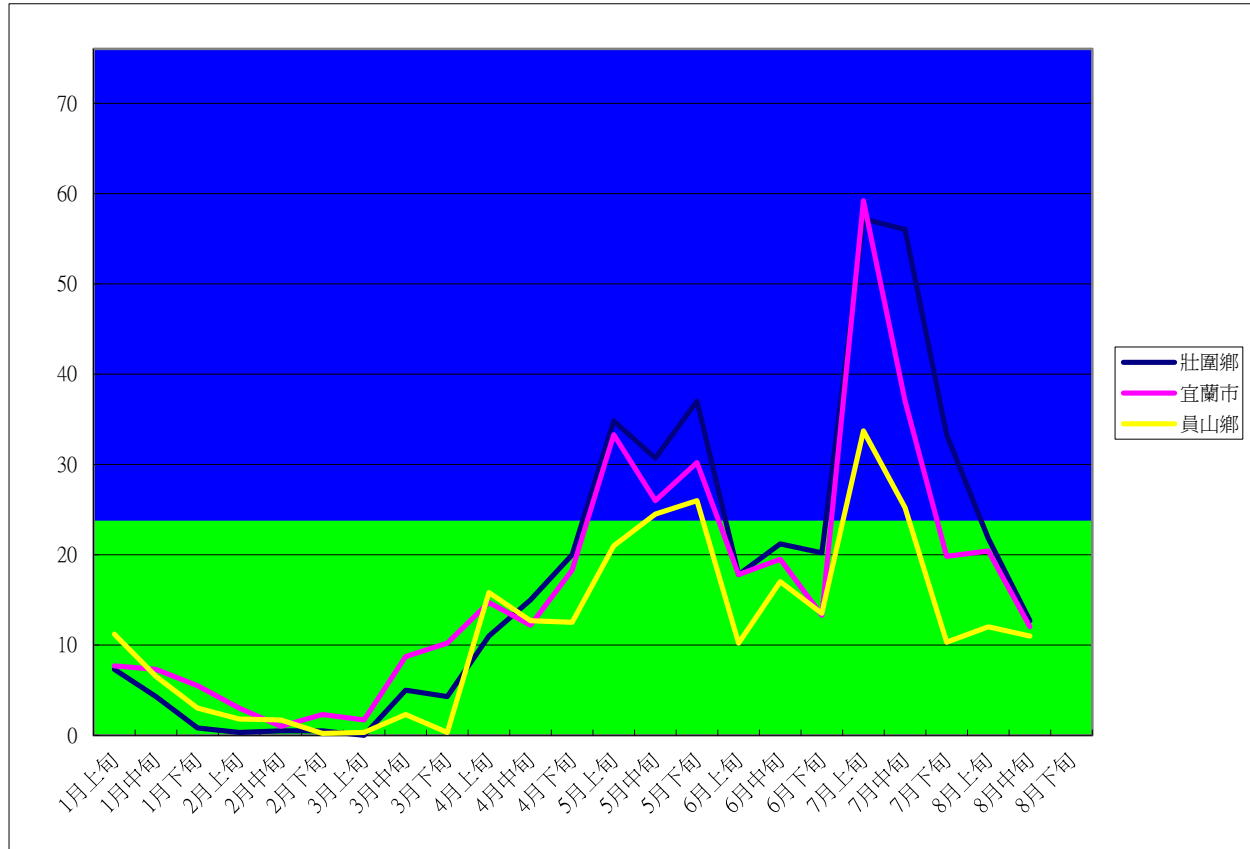

101年1月至8月防疫所監測斜紋  
夜蛾數據平均值

(隻數)	壯圍鄉	宜蘭市	員山鄉
1月上旬	7.3	7.7	11.2
1月中旬	4.3	7.3	6.5
1月下旬	0.8	5.5	3
2月上旬	0.3	3	1.8
2月中旬	0.5	1	1.7
2月下旬	0.5	2.3	0.2
3月上旬	0	1.7	0.3
3月中旬	5	8.7	2.3
3月下旬	4.3	10.2	0.3
4月上旬	11	14.7	15.8
4月中旬	15	12.2	12.7
4月下旬	20	18.3	12.5
5月上旬	34.8	33.3	21
5月中旬	30.7	26	24.5
5月下旬	37	30.2	26
6月上旬	17.8	17.8	10.2
6月中旬	21.2	19.5	17
6月下旬	20.2	13.3	13.5
7月上旬	57.2	59.2	33.7
7月中旬	56	37	25.2
7月下旬	33.3	19.8	10.3
8月上旬	21.8	20.4	12
8月中旬	12.7	12	11
8月下旬			

成蟲數燈號表示：綠→小於25隻；防治良好 藍→25-76隻；預警  
黃→77-256隻；警戒 紅→257隻以上；啓動防治