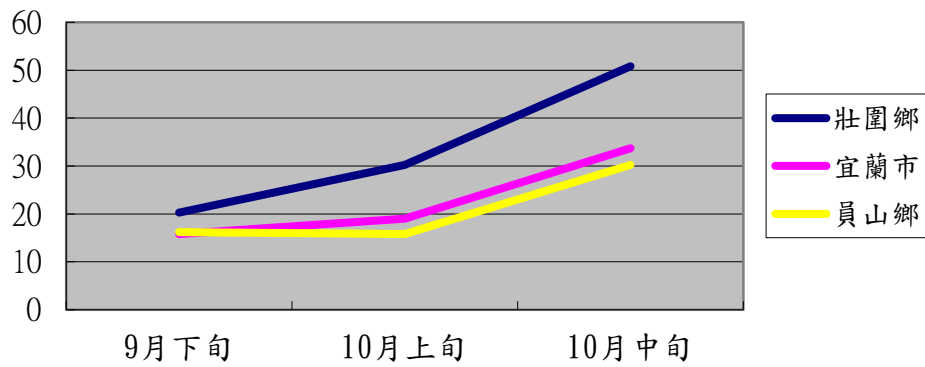

101年10月宜蘭縣防疫所監測斜紋夜蛾平均值

(隻數)	壯圍鄉	宜蘭市	員山鄉
9月下旬	20.3	15.8	16.2
10月上旬	30.2	19	15.8
10月中旬	50.8	33.7	30.2

成蟲數燈號表示：綠→小於25隻；防治良好 藍→25-76隻；預警  
 黃→77-256隻；警戒 紅→257隻以上；啓動防治