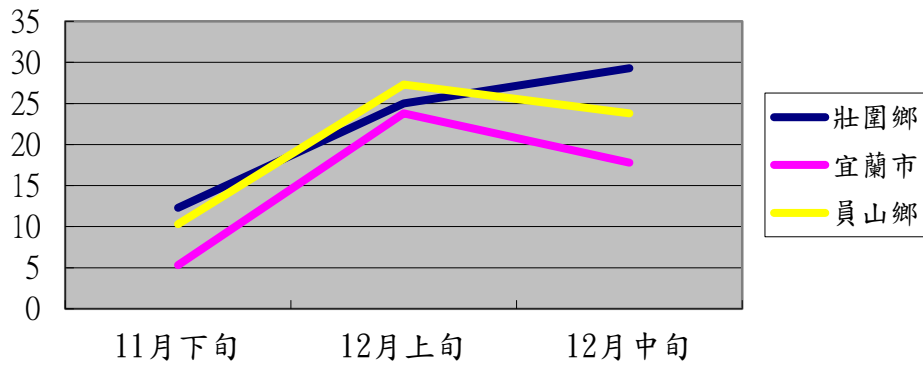

101年12月宜蘭縣防疫所監測斜紋夜蛾平均值

(隻數)	壯圍鄉	宜蘭市	員山鄉
11月下旬	12.3	5.3	10.3
12月上旬	25	23.8	27.3
12月中旬	29.3	17.8	23.8

成蟲數燈號表示：綠→小於25隻；防治良好 藍→25-76隻；預警
 黃→77-256隻；警戒 紅→257隻以上；啓動防治