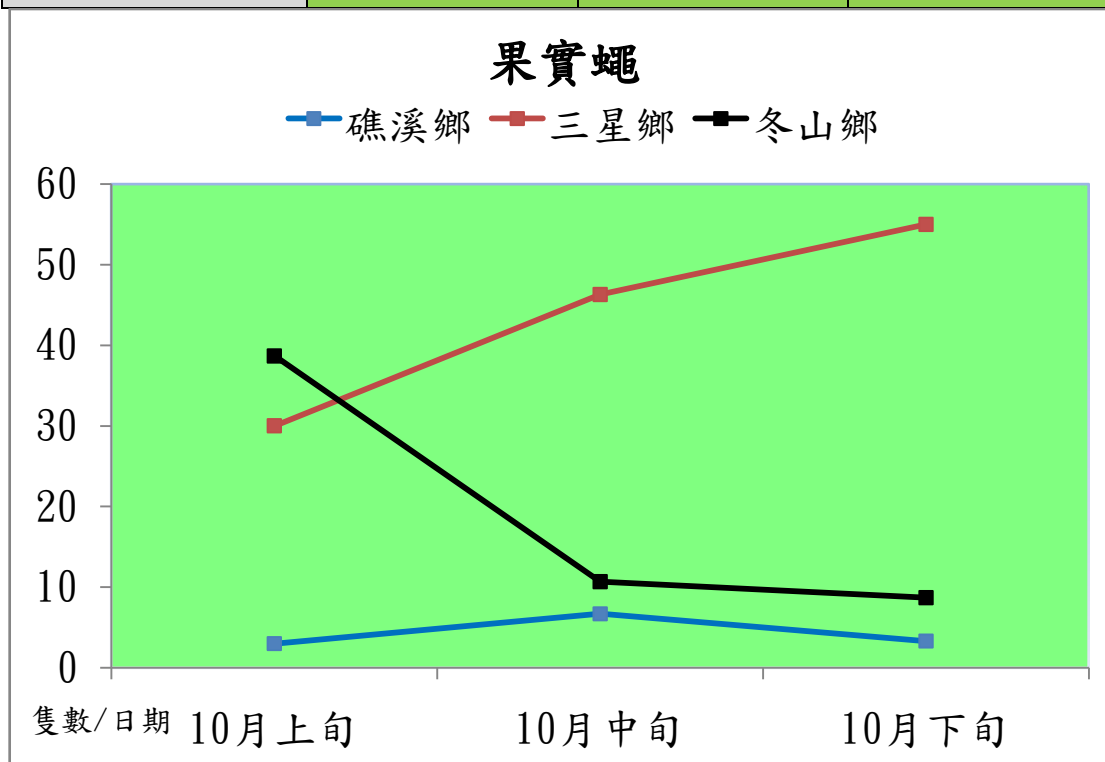

宜蘭縣 動植物防疫所

Animal and Plant Disease Control Center Yilan County

103 年 10 月 果實蠅本所監測平均隻數

果實蠅	礁溪鄉	三星鄉	冬山鄉
10 月上旬	3	30	38.7
10 月中旬	6.7	46.3	10.7
10 月下旬	3.3	55	8.7

成蟲數燈號表示：

宜蘭縣 動植物防疫所

Animal and Plant Disease Control Center Yilan County

103 年 10 月 果實蠅 農會 監測 平均 隻數

果實蠅	羅東鎮農會	金柑合作社	礁溪鄉農會	員山鄉農會	冬山鄉農會	頭城鎮農會	三星地區農會
10 月上旬	27	12.4	39.3	248.7	46.6	37.7	57.7
10 月中旬	29.3	5.8	35	201.3	77.4	36	36.9
10 月下旬	16.7	7.6	28.7	210	52.8	42	15.6

成蟲數燈號表示：