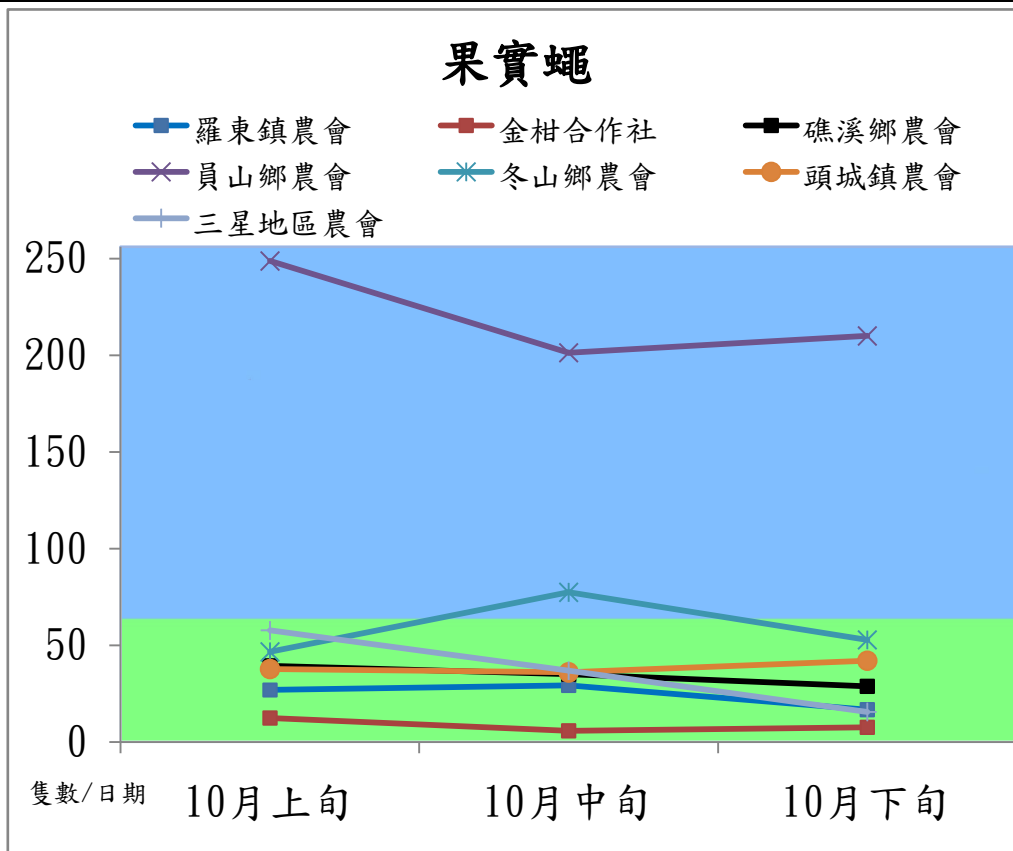

宜蘭縣 動植物防疫所

Animal and Plant Disease Control Center Yilan County

103 年 10 月 果實蠅本所監測平均隻數

果實蠅	礁溪鄉	三星鄉	冬山鄉
10 月上旬	3	30	38.7
10 月中旬	6.7	46.3	10.7
10 月下旬	3.3	55	8.7

成蟲數燈號表示：

宜蘭縣 動植物防疫所

Animal and Plant Disease Control Center Yilan County

103 年 10 月 果實蠅 農會 監測 平均 隻數

果實蠅	羅東鎮農會	金柑合作社	礁溪鄉農會	員山鄉農會	冬山鄉農會	頭城鎮農會	三星地區農會
10 月上旬	27	12.4	39.3	248.7	46.6	37.7	57.7
10 月中旬	29.3	5.8	35	201.3	77.4	36	36.9
10 月下旬	16.7	7.6	28.7	210	52.8	42	15.6

成蟲數燈號表示：