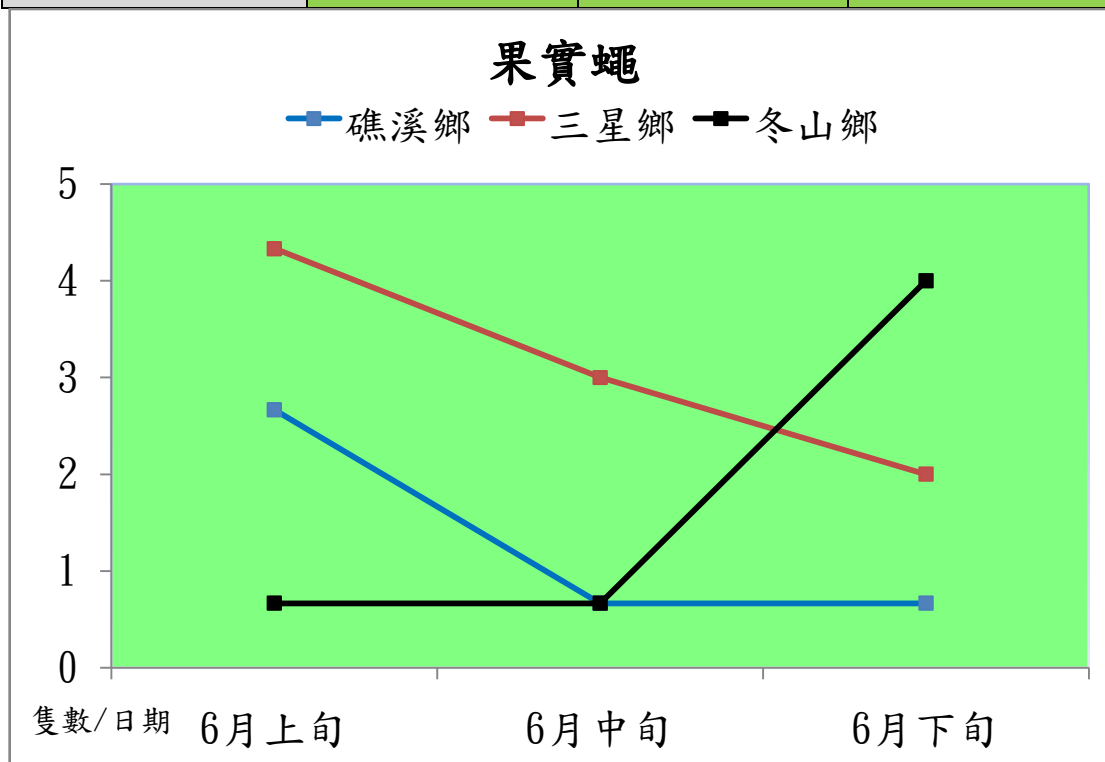

宜蘭縣 動植物防疫所

Animal and Plant Disease Control Center Yilan County

103 年 6 月果實蠅本所監測平均隻數

果實蠅	礁溪鄉	三星鄉	冬山鄉
6 月上旬	2.7	4.3	0.7
6 月中旬	0.7	3	0.7
6 月下旬	0.7	2	4

成蟲數燈號表示：

宜蘭縣 動植物防疫所

Animal and Plant Disease Control Center Yilan County

103 年 6 月果實蠅農會監測平均隻數

果實蠅	羅東鎮農會	金柑合作社	礁溪鄉農會	員山鄉農會	冬山鄉農會	頭城鎮農會	三星地區農會
6 月上旬	14.3	7	59	18.3	6.2	7.7	6.7
6 月中旬	9.7	1.2	65.7	14.3	5.4	10	7.3
6 月下旬	14.3	3.2	72	18.7	2.8	12.3	9.1