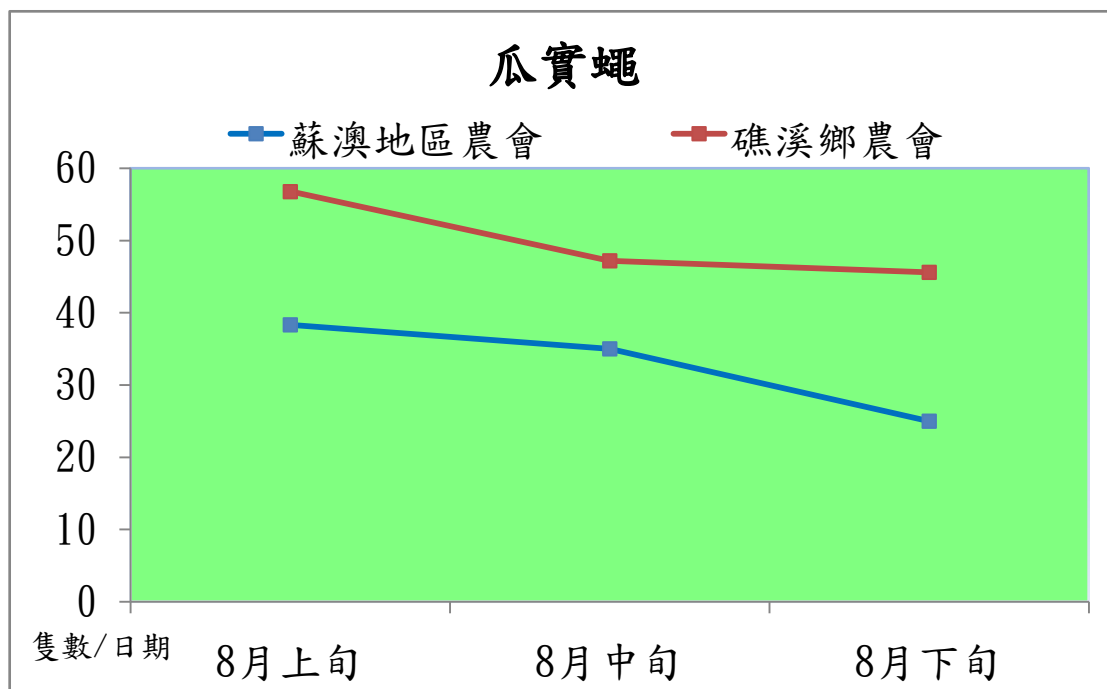

宜蘭縣 動植物防疫所

Animal and Plant Disease Control Center Yilan County

103 年 8 月瓜實蠅本所監測平均隻數

瓜實蠅	礁溪鄉	三星鄉	冬山鄉
8 月上旬	10	0.7	2
8 月中旬	13.3	5	2.7
8 月下旬	7.3	2.7	4.3

成蟲數燈號表示：

宜蘭縣 動植物防疫所

Animal and Plant Disease Control Center Yilan County

103 年 8 月瓜實蠅農會監測平均隻數

瓜實蠅	蘇澳地區農會	礁溪鄉農會
8 月上旬	38.3	56.8
8 月中旬	35	47.2
8 月下旬	25	45.6

成蟲數燈號表示：