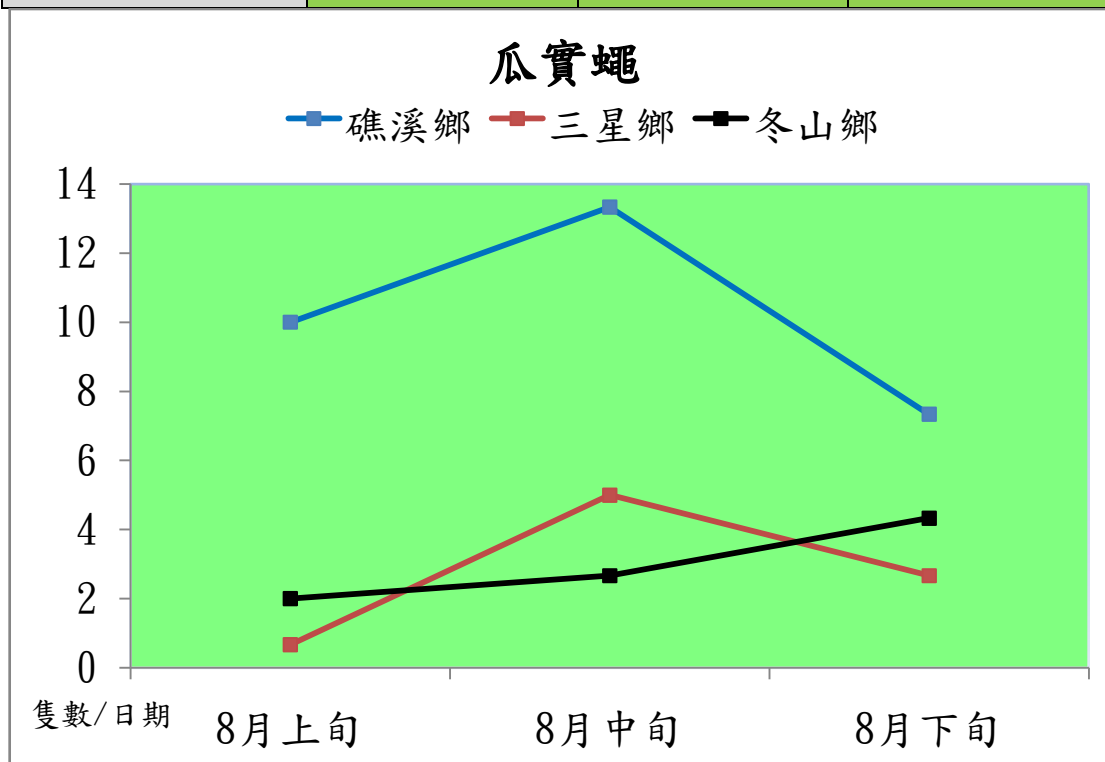

宜蘭縣 動植物防疫所

Animal and Plant Disease Control Center Yilan County

103 年 8 月瓜實蠅本所監測平均隻數

瓜實蠅	礁溪鄉	三星鄉	冬山鄉
8 月上旬	10	0.7	2
8 月中旬	13.3	5	2.7
8 月下旬	7.3	2.7	4.3

成蟲數燈號表示：

宜蘭縣 動植物防疫所

Animal and Plant Disease Control Center Yilan County

103 年 8 月瓜實蠅農會監測平均隻數

瓜實蠅	蘇澳地區農會	礁溪鄉農會
8 月上旬	38.3	56.8
8 月中旬	35	47.2
8 月下旬	25	45.6

成蟲數燈號表示：