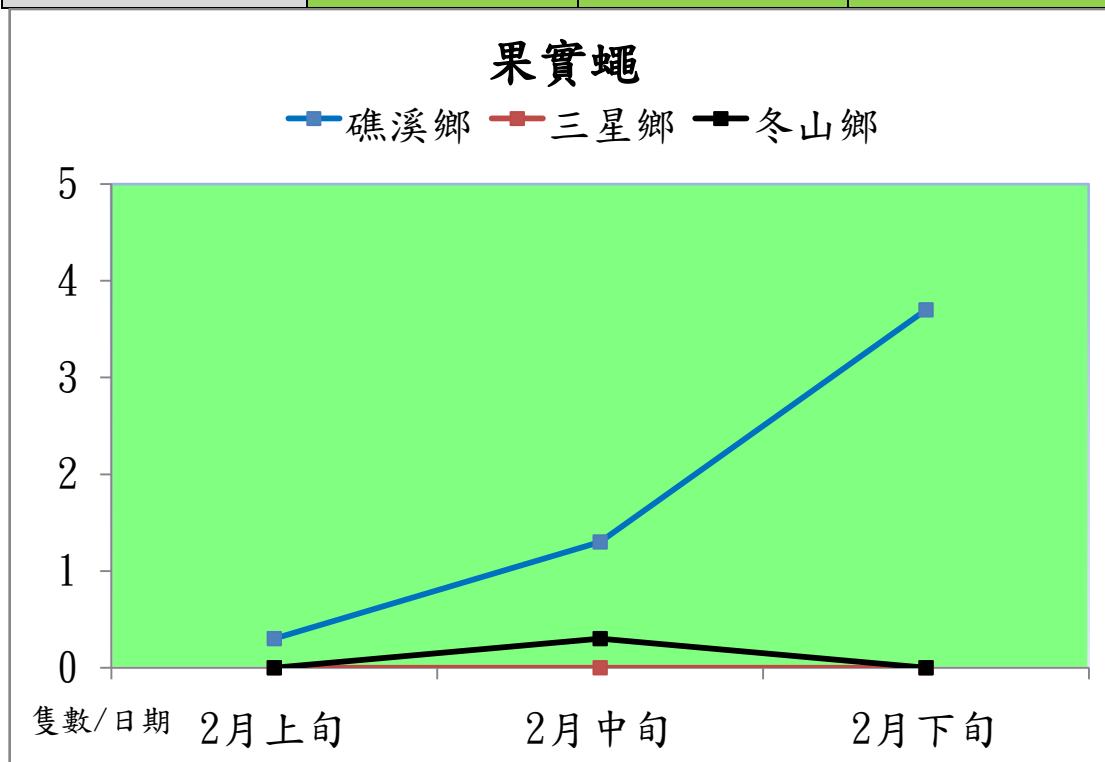

# 宜蘭縣 動植物防疫所

Animal and Plant Disease Control Center Yilan County

## 103 年 2 月果實蠅本所監測平均隻數

果實蠅	礁溪鄉	三星鄉	冬山鄉
2 月上旬	0.3	0	0
2 月中旬	1.3	0	0.3
2 月下旬	3.7	0	0

成蟲數燈號表示：