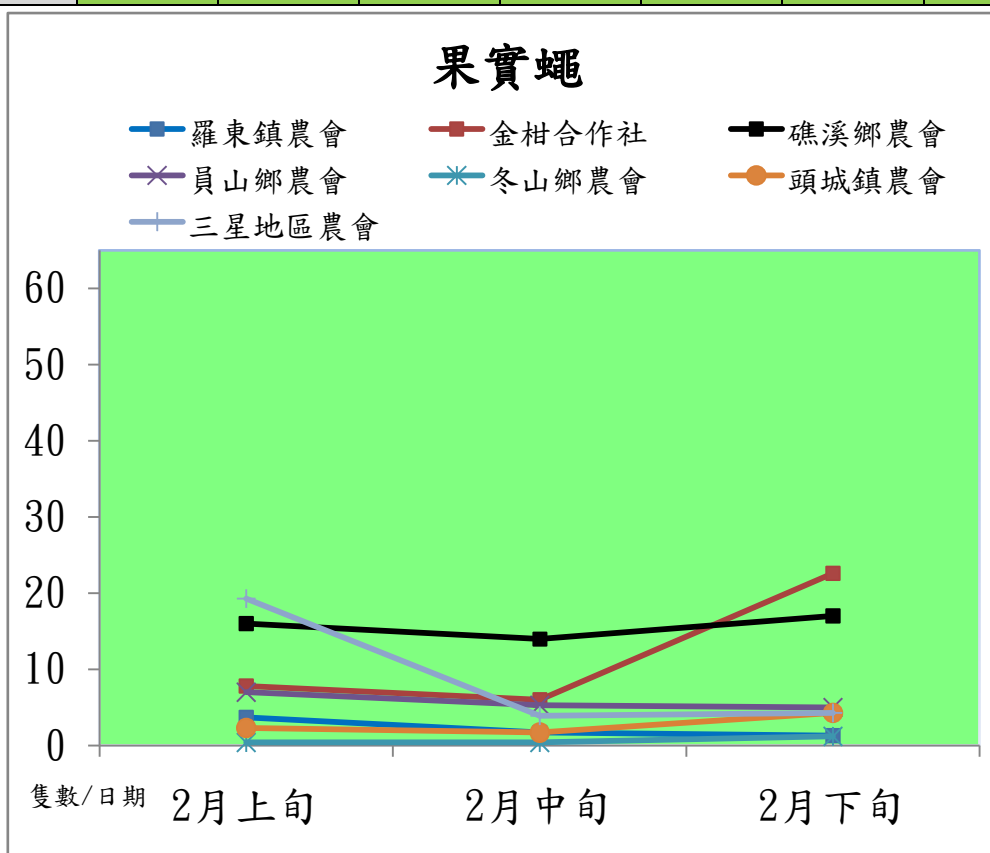

宜蘭縣 動植物防疫所

Animal and Plant Disease Control Center Yilan County

103 年 2 月果實蠅農會監測平均隻數

果實蠅	羅東鎮農會	金柑合作社	礁溪鄉農會	員山鄉農會	冬山鄉農會	頭城鎮農會	三星地區農會
2月上旬	3.7	7.8	16	7	0.4	2.3	19.3
2月中旬	1.7	6	14	5.3	0.4	1.7	3.9
2月下旬	1.3	22.6	17	5	1.2	4.3	4.3