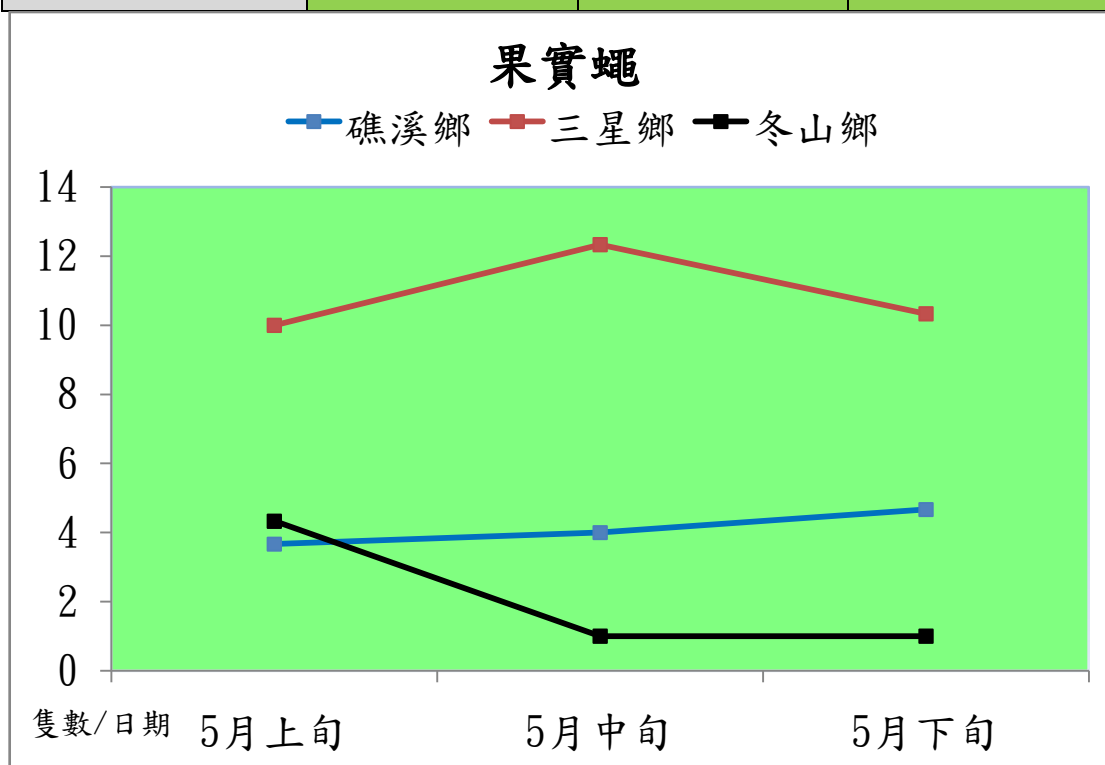

宜蘭縣 動植物防疫所

Animal and Plant Disease Control Center Yilan County

103 年月果實蠅本所監測平均隻數

果實蠅	礁溪鄉	三星鄉	冬山鄉
5 月上旬	3.7	10	4.3
5 月中旬	4	12.3	1
5 月下旬	4.7	10.3	1

成蟲數燈號表示：

宜蘭縣 動植物防疫所

Animal and Plant Disease Control Center Yilan County

103 年 5 月果實蠅農會監測平均隻數

果實蠅	羅東鎮農會	金柑合作社	礁溪鄉農會	員山鄉農會	冬山鄉農會	頭城鎮農會	三星地區農會
5月上旬	12	21.7	41	31.3	14.2	33.3	18.2
5月中旬	16	19.7	43	40	18.6	24.3	17.6
5月下旬	11.7	30.5	47.3	9.3	10.6	18.3	17.1

成蟲數燈號表示：