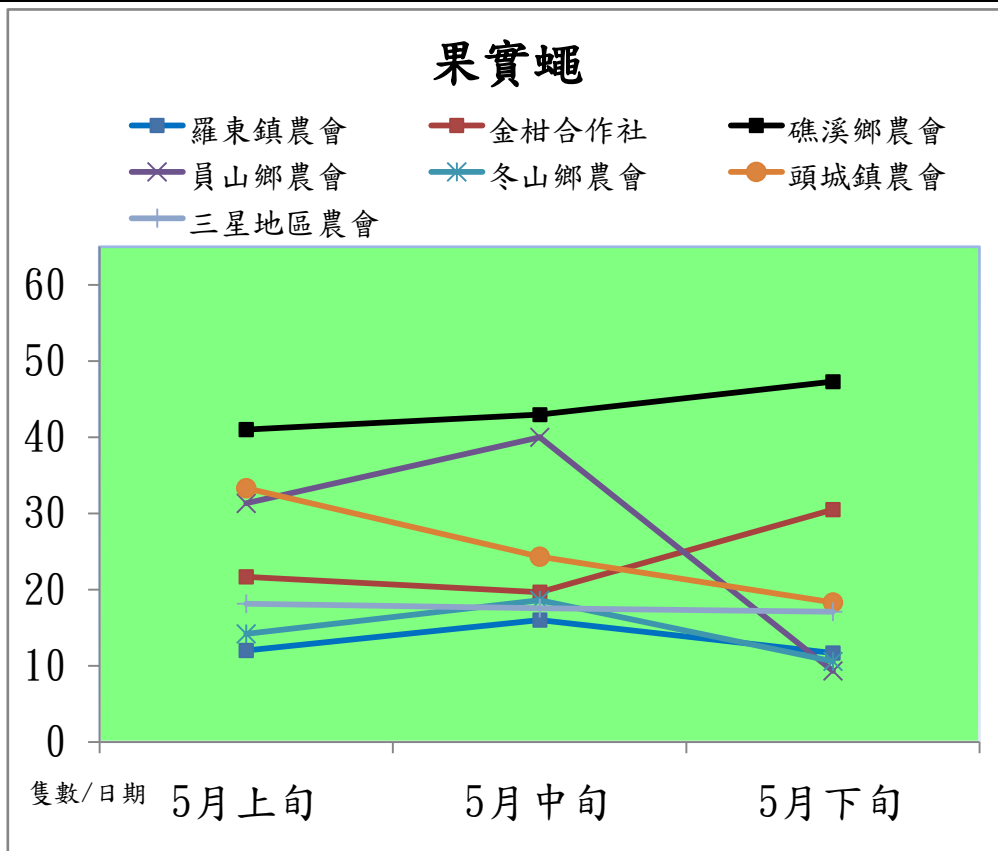

宜蘭縣 動植物防疫所

Animal and Plant Disease Control Center Yilan County

103 年月果實蠅本所監測平均隻數

果實蠅	礁溪鄉	三星鄉	冬山鄉
5 月上旬	3.7	10	4.3
5 月中旬	4	12.3	1
5 月下旬	4.7	10.3	1

成蟲數燈號表示：

宜蘭縣 動植物防疫所

Animal and Plant Disease Control Center Yilan County

103 年 5 月果實蠅農會監測平均隻數

果實蠅	羅東鎮農會	金柑合作社	礁溪鄉農會	員山鄉農會	冬山鄉農會	頭城鎮農會	三星地區農會
5月上旬	12	21.7	41	31.3	14.2	33.3	18.2
5月中旬	16	19.7	43	40	18.6	24.3	17.6
5月下旬	11.7	30.5	47.3	9.3	10.6	18.3	17.1

成蟲數燈號表示：