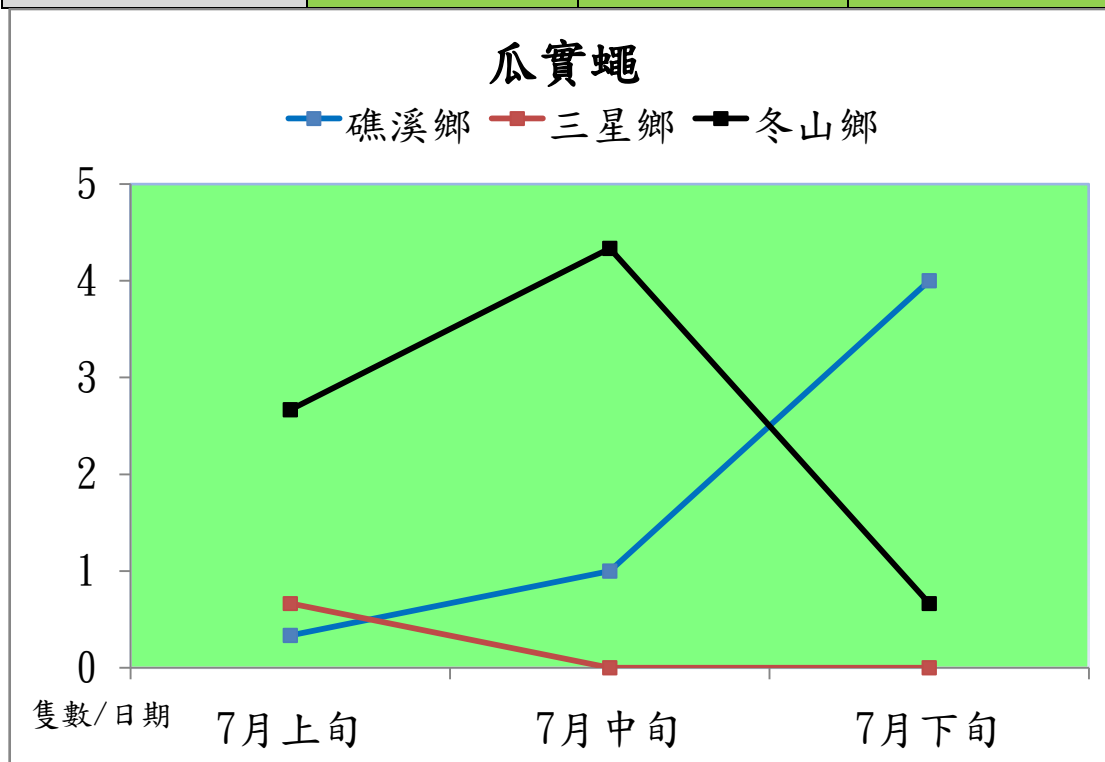

宜蘭縣 動植物防疫所

Animal and Plant Disease Control Center Yilan County

103 年 7 月瓜實蠅本所監測平均隻數

瓜實蠅	礁溪鄉	三星鄉	冬山鄉
7月上旬	0.3	0.7	2.7
7月中旬	1	0	4.3
7月下旬	4	0	0.7

成蟲數燈號表示：

宜蘭縣 動植物防疫所

Animal and Plant Disease Control Center Yilan County

103 年 7 月瓜實蠅農會監測平均隻數

瓜實蠅	蘇澳地區農會	礁溪鄉農會
7 月上旬	66.7	55.6
7 月中旬	20	60.6
7 月下旬	16.7	60.6

成蟲數燈號表示：