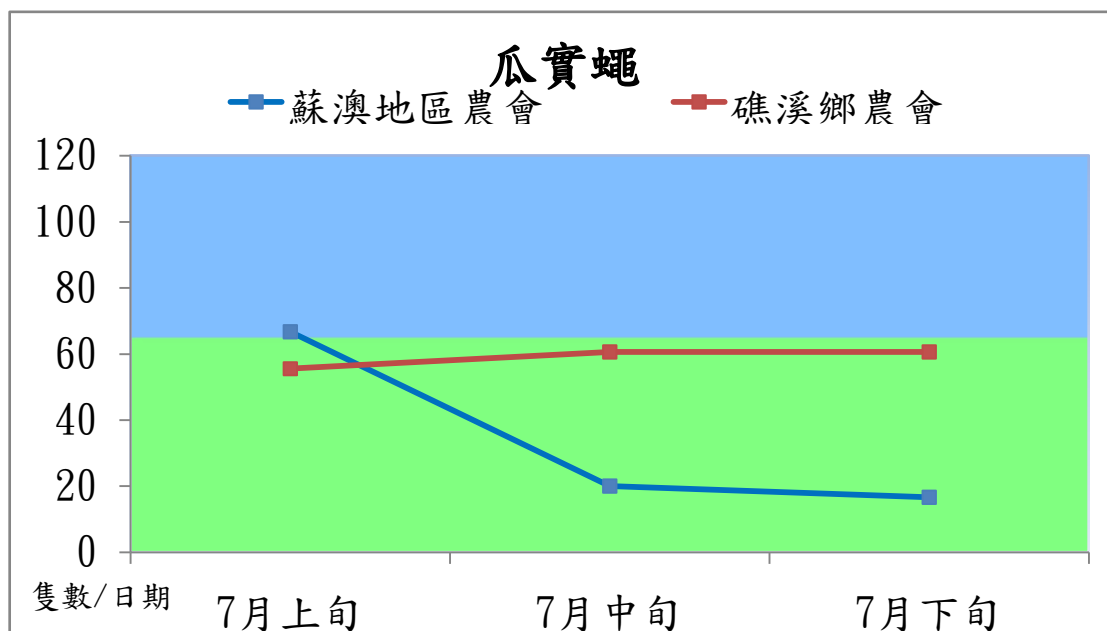

宜蘭縣 動植物防疫所

Animal and Plant Disease Control Center Yilan County

103 年 7 月瓜實蠅本所監測平均隻數

瓜實蠅	礁溪鄉	三星鄉	冬山鄉
7月上旬	0.3	0.7	2.7
7月中旬	1	0	4.3
7月下旬	4	0	0.7

成蟲數燈號表示：

宜蘭縣 動植物防疫所

Animal and Plant Disease Control Center Yilan County

103 年 7 月瓜實蠅農會監測平均隻數

瓜實蠅	蘇澳地區農會	礁溪鄉農會
7 月上旬	66.7	55.6
7 月中旬	20	60.6
7 月下旬	16.7	60.6

成蟲數燈號表示：