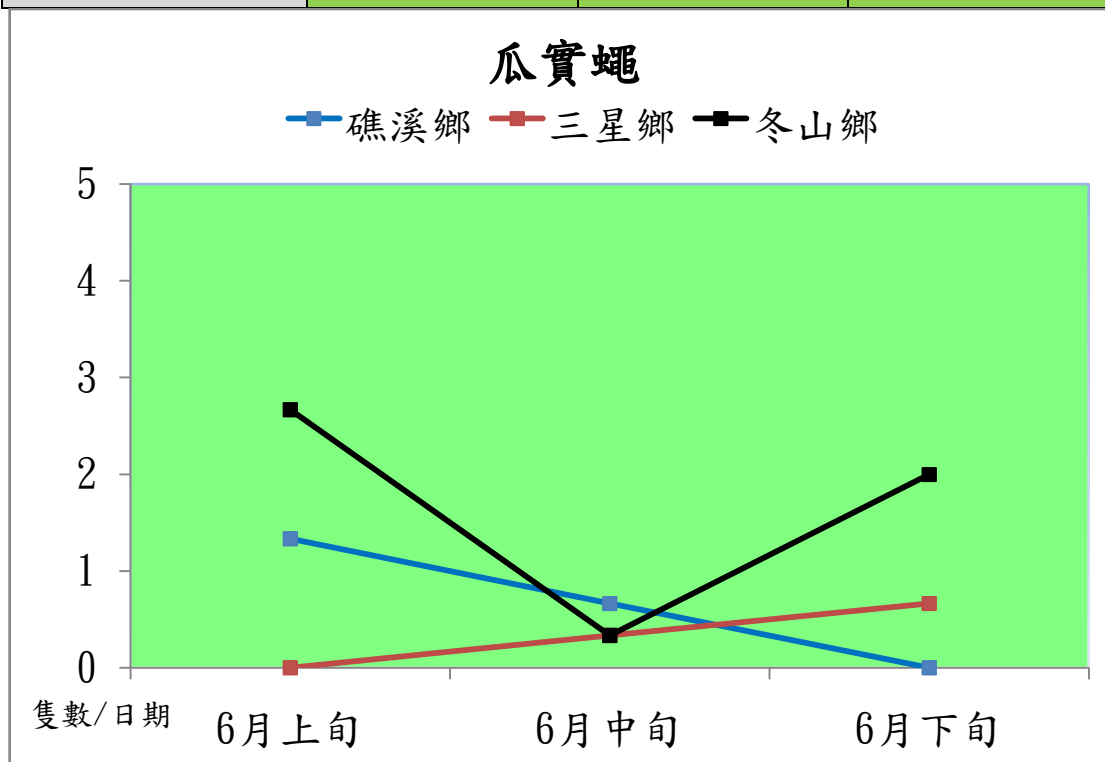

# 宜蘭縣 動植物防疫所

Animal and Plant Disease Control Center Yilan County

## 103 年 6 月瓜實蠅本所監測平均隻數

瓜實蠅	礁溪鄉	三星鄉	冬山鄉
6 月上旬	1.3	0	2.7
6 月中旬	0.7	0.3	0.3
6 月下旬	0	0.7	2

成蟲數燈號表示：