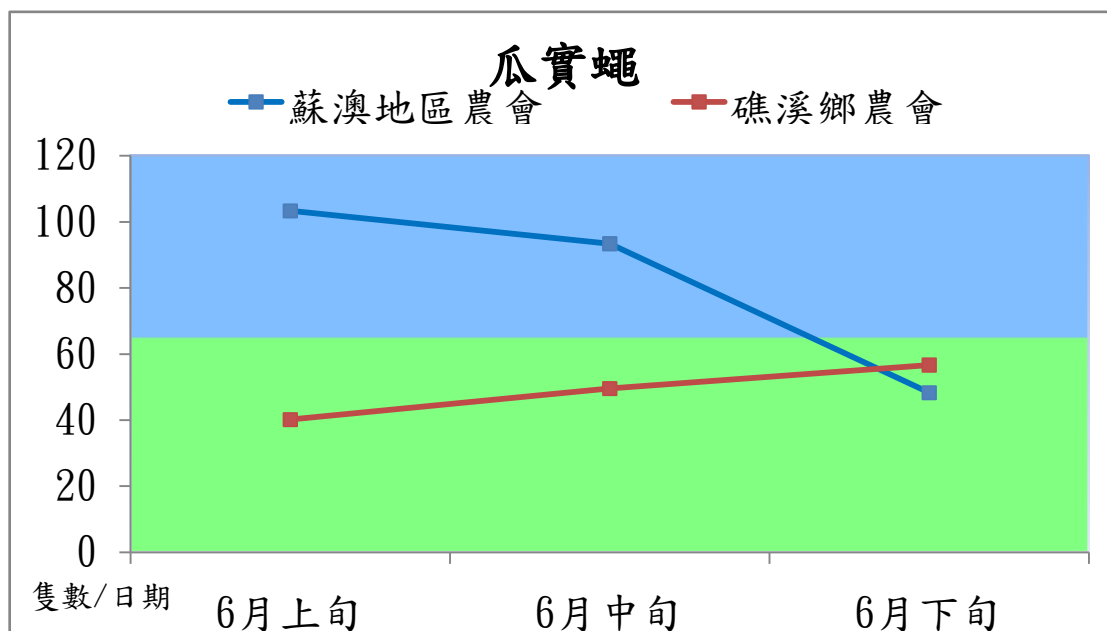

宜蘭縣 動植物防疫所

Animal and Plant Disease Control Center Yilan County

103 年 6 月瓜實蠅農會監測平均隻數

瓜實蠅	蘇澳地區農會	礁溪鄉農會
6 月上旬	103.3	40.2
6 月中旬	93.3	49.6
6 月下旬	48.3	56.6