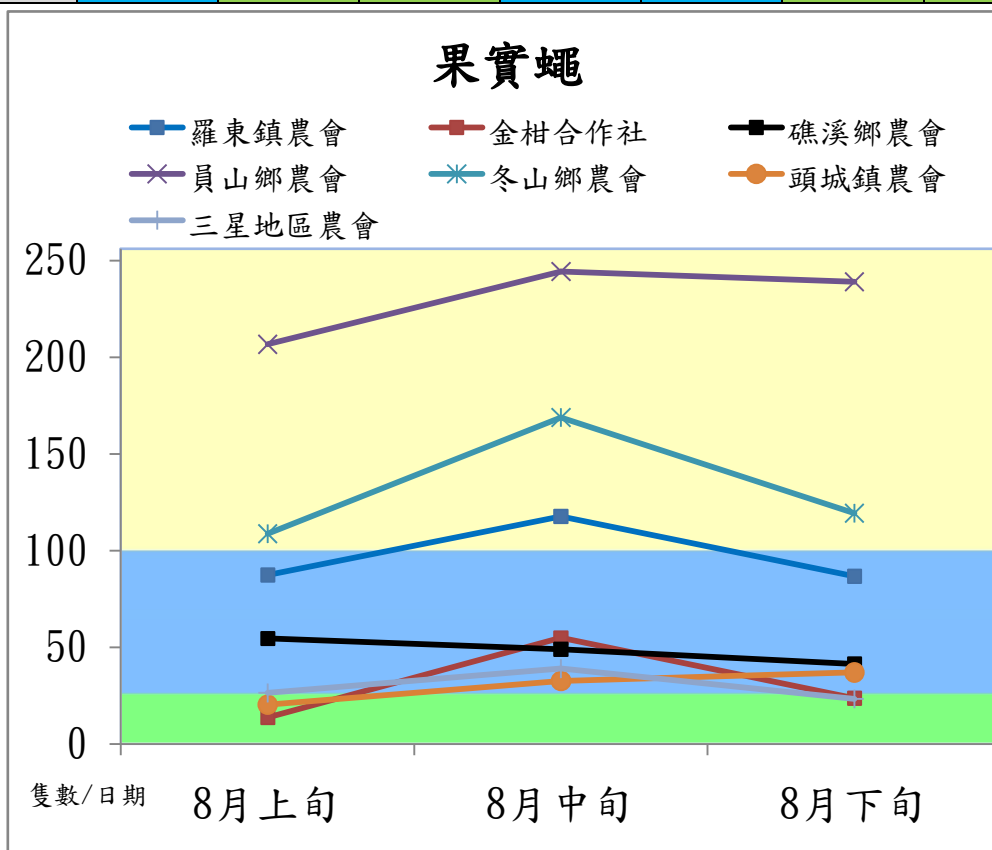

宜蘭縣 動植物防疫所

Animal and Plant Disease Control Center Yilan County

103 年 8 月果實蠅本所監測平均隻數

果實蠅	礁溪鄉	三星鄉	冬山鄉
8 月上旬	2.3	2.7	22.7
8 月中旬	10	1.7	76
8 月下旬	2	6.3	35.3

成蟲數燈號表示：

宜蘭縣 動植物防疫所

Animal and Plant Disease Control Center Yilan County

103 年 8 月果實蠅農會監測平均隻數

果實蠅	羅東鎮農會	金柑合作社	礁溪鄉農會	員山鄉農會	冬山鄉農會	頭城鎮農會	三星地區農會
8 月上旬	87.3	13.8	54.7	206.7	108.8	20.3	26.4
8 月中旬	117.7	55	49	244.3	168.8	32.7	39
8 月下旬	86.7	23.6	41.3	239	119.4	37	23.3

成蟲數燈號表示：