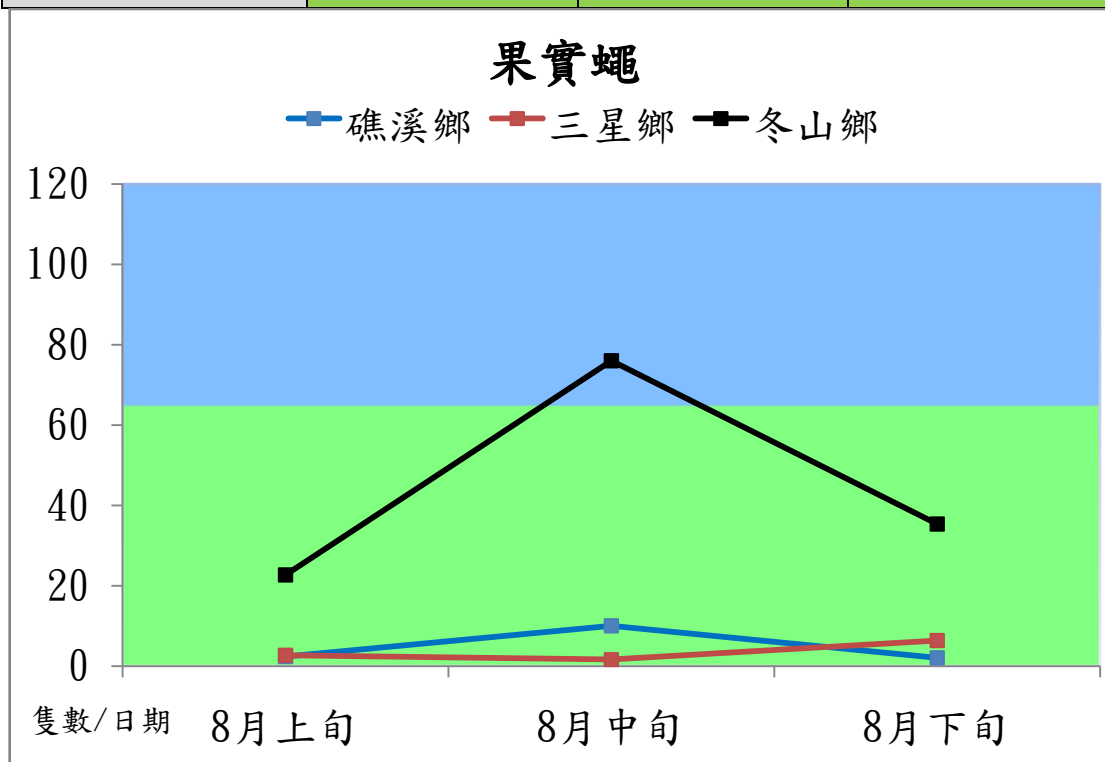

宜蘭縣 動植物防疫所

Animal and Plant Disease Control Center Yilan County

103 年 8 月果實蠅本所監測平均隻數

果實蠅	礁溪鄉	三星鄉	冬山鄉
8 月上旬	2.3	2.7	22.7
8 月中旬	10	1.7	76
8 月下旬	2	6.3	35.3

成蟲數燈號表示：

宜蘭縣 動植物防疫所

Animal and Plant Disease Control Center Yilan County

103 年 8 月果實蠅農會監測平均隻數

果實蠅	羅東鎮農會	金柑合作社	礁溪鄉農會	員山鄉農會	冬山鄉農會	頭城鎮農會	三星地區農會
8 月上旬	87.3	13.8	54.7	206.7	108.8	20.3	26.4
8 月中旬	117.7	55	49	244.3	168.8	32.7	39
8 月下旬	86.7	23.6	41.3	239	119.4	37	23.3

成蟲數燈號表示：